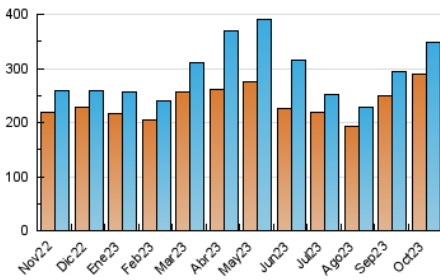

#### 3. Por día del mes (Nacional)

Día	N. únicos	Visitas	Páginas	Día	N. únicos	Visitas	Páginas	Día	N. únicos	Visitas	Páginas
1	9.929	10.524	17.049	11	9.509	10.251	15.338	21	7.777	8.484	13.176
2	11.332	12.291	19.632	12	8.393	9.117	13.815	22	9.768	10.740	17.244
3	11.786	13.028	20.648	13	8.249	9.029	13.656	23	11.596	12.661	19.321
4	12.585	13.811	20.958	14	7.480	8.129	12.061	24	11.576	12.748	20.167
5	11.511	12.443	19.345	15	9.274	10.157	15.644	25	12.210	13.483	21.014
6	9.805	10.608	16.527	16	10.242	11.278	17.153	26	11.414	12.926	19.874
7	8.701	9.651	14.799	17	10.683	11.563	17.752	27	9.433	10.402	15.623
8	10.288	11.072	17.756	18	11.270	12.382	19.213	28	8.349	9.063	13.890
9	11.434	13.007	19.234	19	11.203	12.233	18.191	29	10.753	11.849	17.754
10	10.233	10.902	17.090	20	9.212	10.091	15.314	30	12.058	13.156	20.664
								31	9.290	10.265	16.342

#### 4.1 Por día de la semana (promedio)

N. únicos / Visitas (x 100)

Páginas (x 100)

#### 4.2 Por franja horaria (promedio)

Visitas\_ (x 1000)

Páginas (x 1000)

#### 4.3 Por meses

N. únicos / Visitas (x 1000)

Páginas (x 1000)