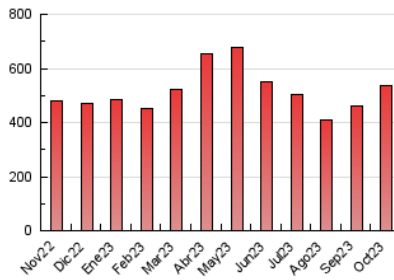

#### 3. Por día del mes (Nacional)

Día	N. únicos	Visitas	Páginas	Día	N. únicos	Visitas	Páginas	Día	N. únicos	Visitas	Páginas
1	9.929	10.524	17.049	11	9.509	10.251	15.338	21	7.777	8.484	13.176
2	11.332	12.291	19.632	12	8.393	9.117	13.815	22	9.768	10.740	17.244
3	11.786	13.028	20.648	13	8.249	9.029	13.656	23	11.596	12.661	19.321
4	12.585	13.811	20.958	14	7.480	8.129	12.061	24	11.576	12.748	20.167
5	11.511	12.443	19.345	15	9.274	10.157	15.644	25	12.210	13.483	21.014
6	9.805	10.608	16.527	16	10.242	11.278	17.153	26	11.414	12.926	19.874
7	8.701	9.651	14.799	17	10.683	11.563	17.752	27	9.433	10.402	15.623
8	10.288	11.072	17.756	18	11.270	12.382	19.213	28	8.349	9.063	13.890
9	11.434	13.007	19.234	19	11.203	12.233	18.191	29	10.753	11.849	17.754
10	10.233	10.902	17.090	20	9.212	10.091	15.314	30	12.058	13.156	20.664
								31	9.290	10.265	16.342

#### 4.1 Por día de la semana (promedio)

N. únicos / Visitas (x 100)

Páginas (x 100)

#### 4.2 Por franja horaria (promedio)

Visitas\_ (x 1000)

Páginas (x 1000)

#### 4.3 Por meses

N. únicos / Visitas (x 1000)

Páginas (x 1000)