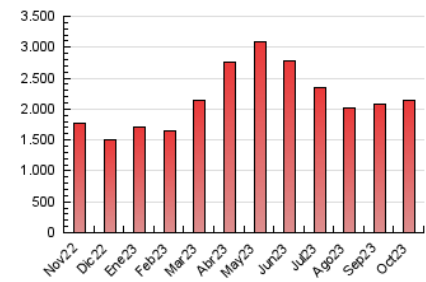

### 3. Por día del mes (Nacional e Internacional)

Día	N. únicos	Visitas	Páginas	Día	N. únicos	Visitas	Páginas	Día	N. únicos	Visitas	Páginas
1	40.989	43.479	62.989	11	48.842	54.240	71.247	21	33.252	36.417	50.276
2	52.788	57.719	81.524	12	44.647	48.769	66.161	22	38.203	41.950	59.754
3	60.004	64.262	89.386	13	41.326	43.134	59.692	23	49.389	53.399	76.201
4	59.607	62.646	88.545	14	31.742	34.676	46.814	24	53.377	60.283	81.705
5	56.554	61.254	84.516	15	35.486	38.463	52.657	25	51.449	56.607	77.715
6	48.622	54.787	72.743	16	44.807	50.107	67.389	26	49.168	54.182	75.167
7	35.821	38.901	54.250	17	51.467	56.533	77.464	27	40.339	43.750	60.936
8	38.762	42.113	59.696	18	53.135	58.022	79.770	28	32.583	34.489	48.566
9	48.983	53.321	73.195	19	52.360	57.854	78.118	29	37.813	41.019	58.135
10	50.549	54.895	74.178	20	45.626	49.418	67.961	30	46.916	50.953	73.104
								31	44.681	49.073	69.825

##### 4.1 Por día de la semana (promedio)

N. únicos / Visitas (x 100)

Páginas (x 100)

##### 4.2 Por franja horaria (promedio)

Visitas\_ (x 1000)

Páginas (x 1000)

##### 4.3 Por meses

N. únicos / Visitas (x 1000)

Páginas (x 1000)