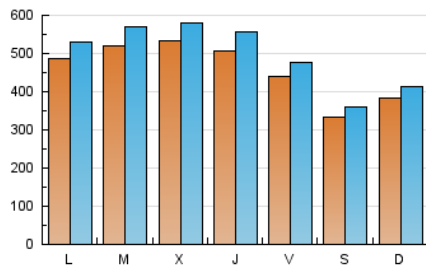

4. Gráficas (Nacional e Internacional)

4.1 Por día de la semana (promedio)

N. únicos / Visitas (x 100)