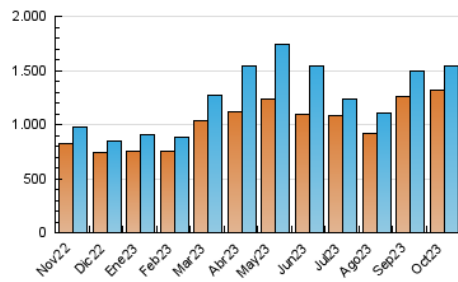

### 3. Por día del mes (Nacional e Internacional)

Día	N. únicos	Visitas	Páginas	Día	N. únicos	Visitas	Páginas	Día	N. únicos	Visitas	Páginas
1	40.989	43.479	62.989	11	48.842	54.240	71.247	21	33.252	36.417	50.276
2	52.788	57.719	81.524	12	44.647	48.769	66.161	22	38.203	41.950	59.754
3	60.004	64.262	89.386	13	41.326	43.134	59.692	23	49.389	53.399	76.201
4	59.607	62.646	88.545	14	31.742	34.676	46.814	24	53.377	60.283	81.705
5	56.554	61.254	84.516	15	35.486	38.463	52.657	25	51.449	56.607	77.715
6	48.622	54.787	72.743	16	44.807	50.107	67.389	26	49.168	54.182	75.167
7	35.821	38.901	54.250	17	51.467	56.533	77.464	27	40.339	43.750	60.936
8	38.762	42.113	59.696	18	53.135	58.022	79.770	28	32.583	34.489	48.566
9	48.983	53.321	73.195	19	52.360	57.854	78.118	29	37.813	41.019	58.135
10	50.549	54.895	74.178	20	45.626	49.418	67.961	30	46.916	50.953	73.104
								31	44.681	49.073	69.825

#### 4. Gráficas (Nacional e Internacional)

##### 4.1 Por día de la semana (promedio)

N. únicos / Visitas (x 100)

Páginas (x 100)

##### 4.3 Por meses

N. únicos / Visitas (x 1000)

Páginas (x 1000)