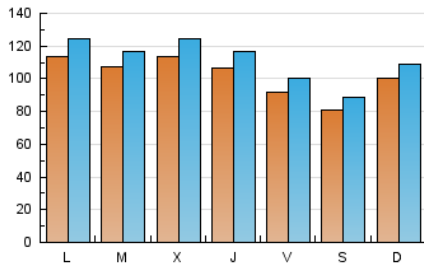

4. Gráficas (Nacional)

4.1 Por día de la semana (promedio)

N. únicos / Visitas (x 100)