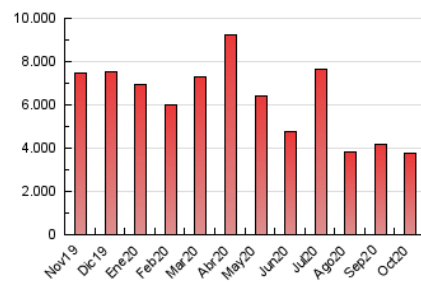

Páginas (x 1000)