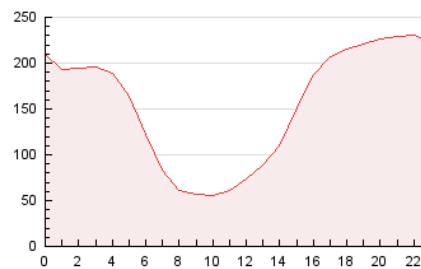

2. Secciones (Nacional e Internacional)

	PAGINAS	%
HOME	20.672	0.55 %
RESTO	3.729.542	99.45 %

3. Por día del mes (Nacional e Internacional)

Día	N. únicos	Visitas	Páginas	Día	N. únicos	Visitas	Páginas	Día	N. únicos	Visitas	Páginas
1	50.186	53.284	93.269	11	56.698	59.607	101.143	21	82.025	87.079	139.617
2	45.794	49.024	85.438	12	72.555	75.645	125.915	22	81.815	85.877	137.725
3	36.543	38.720	69.651	13	80.618	84.722	139.342	23	77.282	80.172	128.514
4	37.422	39.645	72.573	14	82.409	87.303	141.469	24	59.623	62.766	102.223
5	66.606	69.862	117.509	15	83.307	87.486	141.264	25	61.649	65.150	106.727
6	84.861	88.740	146.305	16	75.813	79.822	126.615	26	77.643	81.460	131.104
7	86.483	91.910	150.133	17	57.264	60.979	98.761	27	81.279	85.433	136.429
8	87.689	92.354	149.463	18	57.467	60.618	100.262	28	84.880	89.315	144.668
9	76.638	81.102	132.071	19	76.438	81.084	130.670	29	82.408	86.938	138.559
10	60.644	63.229	105.125	20	81.838	87.181	141.199	30	73.391	77.819	123.355
								31	56.085	58.400	93.116

4. Gráficas (Nacional e Internacional)

4.1 Por día de la semana (promedio)

N. únicos / Visitas (x 100)

Páginas (x 100)

4.2 Por franja horaria (promedio)

Visitas (x 1000)

Páginas (x 1000)

4.3 Por meses