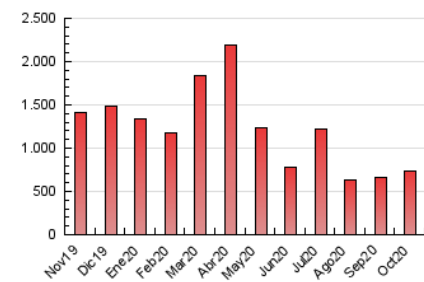

Páginas (x 1000)