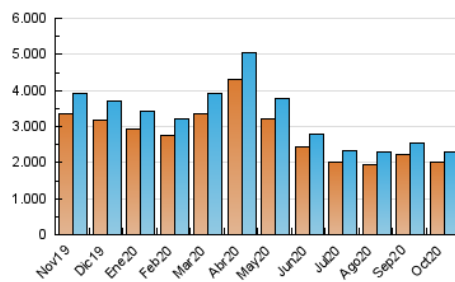

4.3 Por meses

N. únicos / Visitas (x 1000)