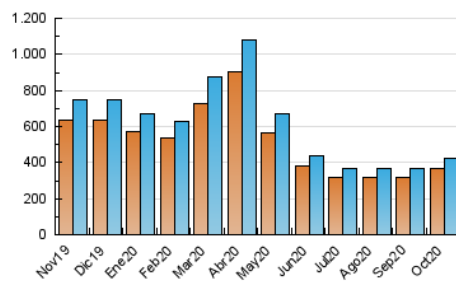

4.3 Por meses

N. únicos / Visitas (x 1000)