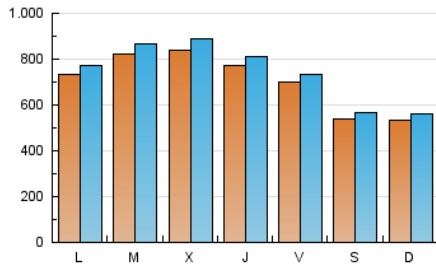

1. Cifras totales y promedios (Nacional e Internacional)

MES - AÑO	NAVEGADORES UNICOS	VISITAS	PAGINAS
Octubre - 2020	2.006.346	2.292.726	3.750.214
PROMEDIO DIARIO	70.173	73.959	120.975
PROMEDIO LUNES-VIERNES	76.907	81.073	131.847
PROMEDIO SABADO-DOMINGO	53.711	56.568	94.398
PAGINAS / VISITAS	1,64		
DURACION MEDIA VISITAS	0:01:05		
DURACION MEDIA PAGINAS	0:01:42		

2. Secciones (Nacional e Internacional)

	PAGINAS	%
HOME	20.672	0.55 %
RESTO	3.729.542	99.45 %

3. Por día del mes (Nacional e Internacional)

Día	N. únicos	Visitas	Páginas	Día	N. únicos	Visitas	Páginas	Día	N. únicos	Visitas	Páginas
1	50.186	53.284	93.269	11	56.698	59.607	101.143	21	82.025	87.079	139.617
2	45.794	49.024	85.438	12	72.555	75.645	125.915	22	81.815	85.877	137.725
3	36.543	38.720	69.651	13	80.618	84.722	139.342	23	77.282	80.172	128.514
4	37.422	39.645	72.573	14	82.409	87.303	141.469	24	59.623	62.766	102.223
5	66.606	69.862	117.509	15	83.307	87.486	141.264	25	61.649	65.150	106.727
6	84.861	88.740	146.305	16	75.813	79.822	126.615	26	77.643	81.460	131.104
7	86.483	91.910	150.133	17	57.264	60.979	98.761	27	81.279	85.433	136.429
8	87.689	92.354	149.463	18	57.467	60.618	100.262	28	84.880	89.315	144.668
9	76.638	81.102	132.071	19	76.438	81.084	130.670	29	82.408	86.938	138.559
10	60.644	63.229	105.125	20	81.838	87.181	141.199	30	73.391	77.819	123.355
								31	56.085	58.400	93.116

4. Gráficas (Nacional e Internacional)

4.1 Por día de la semana (promedio)

N. únicos / Visitas (x 100)

Páginas (x 100)

4.2 Por franja horaria (promedio)

Visitas (x 1000)

Páginas (x 1000)

4.3 Por meses