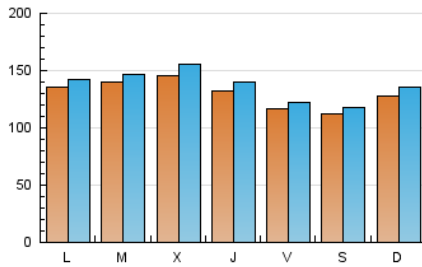

1. Cifras totales y promedios (Nacional)

MES - AÑO	NAVEGADORES UNICOS	VISITAS	PAGINAS
Octubre - 2020	365.509	421.223	732.013
PROMEDIO DIARIO	12.897	13.588	23.613
PROMEDIO LUNES-VIERNES	13.313	14.012	24.387
PROMEDIO SABADO-DOMINGO	11.880	12.550	21.722
PAGINAS / VISITAS	1,74		
DURACION MEDIA VISITAS	0:00:58		
DURACION MEDIA PAGINAS	0:01:19		

2. Secciones (Nacional)

	PAGINAS	%
HOME	4.001	0.55 %
RESTO	728.012	99.45 %

3. Por día del mes (Nacional)

Día	N. únicos	Visitas	Páginas	Día	N. únicos	Visitas	Páginas	Día	N. únicos	Visitas	Páginas
1	9.974	10.633	19.046	11	12.480	13.183	22.556	21	14.312	15.243	27.298
2	9.566	10.067	18.505	12	13.540	14.298	24.864	22	14.421	15.142	26.323
3	8.983	9.619	17.631	13	13.610	14.198	25.094	23	12.392	12.919	22.131
4	11.036	11.667	21.546	14	14.421	15.335	26.534	24	11.814	12.356	20.799
5	12.298	12.786	22.234	15	13.273	14.008	24.542	25	14.789	15.676	26.857
6	13.146	13.720	25.248	16	11.183	11.720	20.690	26	14.769	15.586	26.387
7	14.024	14.777	25.817	17	10.967	11.503	19.777	27	14.765	15.434	25.563
8	13.485	14.297	24.892	18	12.749	13.568	23.493	28	15.681	16.651	28.658
9	12.143	12.630	22.506	19	13.656	14.402	25.045	29	14.994	15.745	26.462
10	11.911	12.547	21.703	20	14.339	15.166	26.442	30	12.902	13.513	22.236
								31	12.188	12.834	21.134

4. Gráficas (Nacional)

4.1 Por día de la semana (promedio)

N. únicos / Visitas (x 100)

Páginas (x 100)

4.2 Por franja horaria (promedio)

Visitas (x 1000)

Páginas (x 1000)

4.3 Por meses