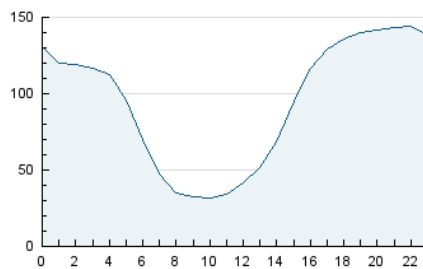

2. Secciones (Nacional e Internacional)

	PAGINAS	%
HOME	20.672	0.55 %
RESTO	3.729.542	99.45 %

3. Por día del mes (Nacional e Internacional)

Día	N. únicos	Visitas	Páginas	Día	N. únicos	Visitas	Páginas	Día	N. únicos	Visitas	Páginas
1	50.186	53.284	93.269	11	56.698	59.607	101.143	21	82.025	87.079	139.617
2	45.794	49.024	85.438	12	72.555	75.645	125.915	22	81.815	85.877	137.725
3	36.543	38.720	69.651	13	80.618	84.722	139.342	23	77.282	80.172	128.514
4	37.422	39.645	72.573	14	82.409	87.303	141.469	24	59.623	62.766	102.223
5	66.606	69.862	117.509	15	83.307	87.486	141.264	25	61.649	65.150	106.727
6	84.861	88.740	146.305	16	75.813	79.822	126.615	26	77.643	81.460	131.104
7	86.483	91.910	150.133	17	57.264	60.979	98.761	27	81.279	85.433	136.429
8	87.689	92.354	149.463	18	57.467	60.618	100.262	28	84.880	89.315	144.668
9	76.638	81.102	132.071	19	76.438	81.084	130.670	29	82.408	86.938	138.559
10	60.644	63.229	105.125	20	81.838	87.181	141.199	30	73.391	77.819	123.355
								31	56.085	58.400	93.116

4. Gráficas (Nacional e Internacional)

4.1 Por día de la semana (promedio)

N. únicos / Visitas (x 100)

Páginas (x 100)

4.2 Por franja horaria (promedio)

Visitas (x 1000)

Páginas (x 1000)

4.3 Por meses