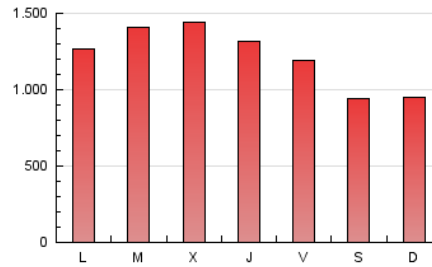

1. Cifras totales y promedios (Nacional e Internacional)

MES - AÑO	NAVEGADORES UNICOS	VISITAS	PAGINAS
Octubre - 2020	2.006.346	2.292.726	3.750.214
PROMEDIO DIARIO	70.173	73.959	120.975
PROMEDIO LUNES-VIERNES	76.907	81.073	131.847
PROMEDIO SABADO-DOMINGO	53.711	56.568	94.398
PAGINAS / VISITAS	1,64		
DURACION MEDIA VISITAS	0:01:05		
DURACION MEDIA PAGINAS	0:01:42		

2. Secciones (Nacional e Internacional)

	PAGINAS	%
HOME	20.672	0.55 %
RESTO	3.729.542	99.45 %

3. Por día del mes (Nacional e Internacional)

Día	N. únicos	Visitas	Páginas	Día	N. únicos	Visitas	Páginas	Día	N. únicos	Visitas	Páginas
1	50.186	53.284	93.269	11	56.698	59.607	101.143	21	82.025	87.079	139.617
2	45.794	49.024	85.438	12	72.555	75.645	125.915	22	81.815	85.877	137.725
3	36.543	38.720	69.651	13	80.618	84.722	139.342	23	77.282	80.172	128.514
4	37.422	39.645	72.573	14	82.409	87.303	141.469	24	59.623	62.766	102.223
5	66.606	69.862	117.509	15	83.307	87.486	141.264	25	61.649	65.150	106.727
6	84.861	88.740	146.305	16	75.813	79.822	126.615	26	77.643	81.460	131.104
7	86.483	91.910	150.133	17	57.264	60.979	98.761	27	81.279	85.433	136.429
8	87.689	92.354	149.463	18	57.467	60.618	100.262	28	84.880	89.315	144.668
9	76.638	81.102	132.071	19	76.438	81.084	130.670	29	82.408	86.938	138.559
10	60.644	63.229	105.125	20	81.838	87.181	141.199	30	73.391	77.819	123.355
								31	56.085	58.400	93.116

4. Gráficas (Nacional e Internacional)

4.1 Por día de la semana (promedio)

N. únicos / Visitas (x 100)

Páginas (x 100)

4.2 Por franja horaria (promedio)

Visitas (x 1000)

Páginas (x 1000)

4.3 Por meses