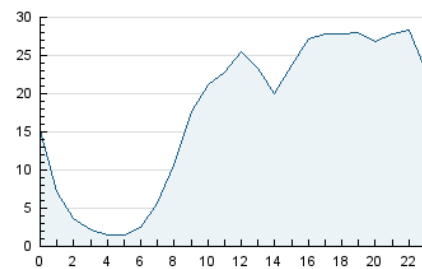

2. Secciones (Nacional)

	PAGINAS	%
HOME	4.001	0.55 %
RESTO	728.012	99.45 %

3. Por día del mes (Nacional)

Día	N. únicos	Visitas	Páginas	Día	N. únicos	Visitas	Páginas	Día	N. únicos	Visitas	Páginas
1	9.974	10.633	19.046	11	12.480	13.183	22.556	21	14.312	15.243	27.298
2	9.566	10.067	18.505	12	13.540	14.298	24.864	22	14.421	15.142	26.323
3	8.983	9.619	17.631	13	13.610	14.198	25.094	23	12.392	12.919	22.131
4	11.036	11.667	21.546	14	14.421	15.335	26.534	24	11.814	12.356	20.799
5	12.298	12.786	22.234	15	13.273	14.008	24.542	25	14.789	15.676	26.857
6	13.146	13.720	25.248	16	11.183	11.720	20.690	26	14.769	15.586	26.387
7	14.024	14.777	25.817	17	10.967	11.503	19.777	27	14.765	15.434	25.563
8	13.485	14.297	24.892	18	12.749	13.568	23.493	28	15.681	16.651	28.658
9	12.143	12.630	22.506	19	13.656	14.402	25.045	29	14.994	15.745	26.462
10	11.911	12.547	21.703	20	14.339	15.166	26.442	30	12.902	13.513	22.236
								31	12.188	12.834	21.134

4. Gráficas (Nacional)

4.1 Por día de la semana (promedio)

N. únicos / Visitas (x 100)

Páginas (x 100)

4.2 Por franja horaria (promedio)

Visitas (x 1000)

Páginas (x 1000)

4.3 Por meses