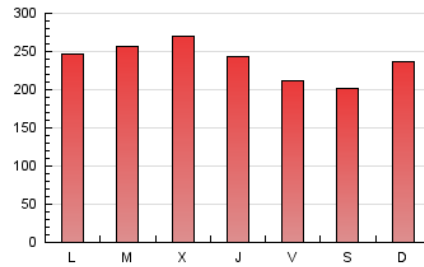

1. Cifras totales y promedios (Nacional)

MES - AÑO	NAVEGADORES UNICOS	VISITAS	PAGINAS
Octubre - 2020	365.509	421.223	732.013
PROMEDIO DIARIO	12.897	13.588	23.613
PROMEDIO LUNES-VIERNES	13.313	14.012	24.387
PROMEDIO SABADO-DOMINGO	11.880	12.550	21.722
PAGINAS / VISITAS	1,74		
DURACION MEDIA VISITAS	0:00:58		
DURACION MEDIA PAGINAS	0:01:19		

2. Secciones (Nacional)

	PAGINAS	%
HOME	4.001	0.55 %
RESTO	728.012	99.45 %

3. Por día del mes (Nacional)

Día	N. únicos	Visitas	Páginas	Día	N. únicos	Visitas	Páginas	Día	N. únicos	Visitas	Páginas
1	9.974	10.633	19.046	11	12.480	13.183	22.556	21	14.312	15.243	27.298
2	9.566	10.067	18.505	12	13.540	14.298	24.864	22	14.421	15.142	26.323
3	8.983	9.619	17.631	13	13.610	14.198	25.094	23	12.392	12.919	22.131
4	11.036	11.667	21.546	14	14.421	15.335	26.534	24	11.814	12.356	20.799
5	12.298	12.786	22.234	15	13.273	14.008	24.542	25	14.789	15.676	26.857
6	13.146	13.720	25.248	16	11.183	11.720	20.690	26	14.769	15.586	26.387
7	14.024	14.777	25.817	17	10.967	11.503	19.777	27	14.765	15.434	25.563
8	13.485	14.297	24.892	18	12.749	13.568	23.493	28	15.681	16.651	28.658
9	12.143	12.630	22.506	19	13.656	14.402	25.045	29	14.994	15.745	26.462
10	11.911	12.547	21.703	20	14.339	15.166	26.442	30	12.902	13.513	22.236
								31	12.188	12.834	21.134

4. Gráficas (Nacional)

4.1 Por día de la semana (promedio)

N. únicos / Visitas (x 100)

Páginas (x 100)

4.2 Por franja horaria (promedio)

Visitas (x 1000)

Páginas (x 1000)

4.3 Por meses