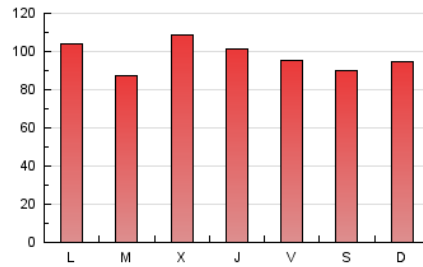

1. Cifras totales y promedios (Nacional)

MES - AÑO	NAVEGADORES UNICOS	VISITAS	PAGINAS
Agosto - 2024	153.524	187.463	301.388
PROMEDIO DIARIO	5.452	6.047	9.722
PROMEDIO LUNES-VIERNES	5.584	6.200	9.926
PROMEDIO SABADO-DOMINGO	5.130	5.674	9.224
PAGINAS / VISITAS	1,61		
DURACION MEDIA VISITAS	0:02:09		
TIEMPO INTERACCIÓN MEDIO	0:01:10		

2. Secciones (Nacional)

	PAGINAS	%
HOME	1.554	0.52 %
RESTO	299.834	99.48 %

3. Por día del mes (Nacional)

Día	N. únicos	Visitas	Páginas	Día	N. únicos	Visitas	Páginas	Día	N. únicos	Visitas	Páginas
1	5.536	6.267	9.742	11	4.931	5.529	8.759	21	5.971	6.758	11.116
2	5.332	5.875	9.346	12	5.502	6.102	9.765	22	5.792	6.517	10.667
3	4.963	5.583	9.153	13	5.581	6.220	10.120	23	5.458	5.984	9.497
4	5.241	5.809	9.240	14	5.586	6.136	10.153	24	5.113	5.649	9.022
5	5.721	6.321	10.047	15	5.601	6.306	9.848	25	5.559	6.009	10.220
6	5.502	6.132	9.959	16	5.284	5.805	9.463	26	6.259	6.834	11.390
7	5.483	6.170	10.319	17	4.898	5.314	8.830	27	3.179	3.385	3.793
8	5.339	5.922	9.359	18	5.546	6.235	9.771	28	7.059	7.821	11.947
9	5.130	5.736	9.501	19	5.809	6.416	10.485	29	5.898	6.494	10.995
10	4.825	5.286	8.747	20	5.911	6.627	11.013	30	5.914	6.571	9.851
								31	5.095	5.650	9.270

4. Gráficas (Nacional)

4.1 Por día de la semana (promedio)

N. únicos / Visitas (x 100)

Páginas (x 100)

4.2 Por franja horaria (promedio)

Visitas_ (x 1000)

Páginas (x 1000)

4.3 Por meses