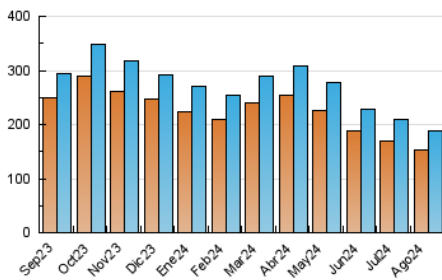

1. Cifras totales y promedios (Nacional)

MES - AÑO	NAVEGADORES UNICOS	VISITAS	PAGINAS
Agosto - 2024	153.524	187.463	301.388
PROMEDIO DIARIO	5.452	6.047	9.722
PROMEDIO LUNES-VIERNES	5.584	6.200	9.926
PROMEDIO SABADO-DOMINGO	5.130	5.674	9.224
PAGINAS / VISITAS	1,61		
DURACION MEDIA VISITAS	0:02:09		
TIEMPO INTERACCIÓN MEDIO	0:01:10		

2. Secciones (Nacional)

	PAGINAS	%
HOME	1.554	0.52 %
RESTO	299.834	99.48 %

3. Por día del mes (Nacional)

Día	N. únicos	Visitas	Páginas	Día	N. únicos	Visitas	Páginas	Día	N. únicos	Visitas	Páginas
1	5.536	6.267	9.742	11	4.931	5.529	8.759	21	5.971	6.758	11.116
2	5.332	5.875	9.346	12	5.502	6.102	9.765	22	5.792	6.517	10.667
3	4.963	5.583	9.153	13	5.581	6.220	10.120	23	5.458	5.984	9.497
4	5.241	5.809	9.240	14	5.586	6.136	10.153	24	5.113	5.649	9.022
5	5.721	6.321	10.047	15	5.601	6.306	9.848	25	5.559	6.009	10.220
6	5.502	6.132	9.959	16	5.284	5.805	9.463	26	6.259	6.834	11.390
7	5.483	6.170	10.319	17	4.898	5.314	8.830	27	3.179	3.385	3.793
8	5.339	5.922	9.359	18	5.546	6.235	9.771	28	7.059	7.821	11.947
9	5.130	5.736	9.501	19	5.809	6.416	10.485	29	5.898	6.494	10.995
10	4.825	5.286	8.747	20	5.911	6.627	11.013	30	5.914	6.571	9.851
								31	5.095	5.650	9.270

4. Gráficas (Nacional)

4.1 Por día de la semana (promedio)

N. únicos / Visitas (x 100)

Páginas (x 100)

4.2 Por franja horaria (promedio)

Visitas_ (x 1000)

Páginas (x 1000)

4.3 Por meses

N. únicos / Visitas (x 1000)

Páginas (x 1000)

5. Observaciones

Este Medio Electrónico de Comunicación ha sido medido por la herramienta Google Analytics de Google (GA4).

Nota: Debido a un fallo técnico en la herramienta de medición, no relacionado con OJD interactiva, los datos del 27/08/2024 pueden estar incompletos.