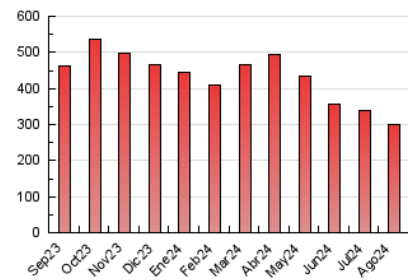

1. Cifras totales y promedios (Nacional)

MES - AÑO	NAVEGADORES UNICOS	VISITAS	PAGINAS
Agosto - 2024	153.524	187.463	301.388
PROMEDIO DIARIO	5.452	6.047	9.722
PROMEDIO LUNES-VIERNES	5.584	6.200	9.926
PROMEDIO SABADO-DOMINGO	5.130	5.674	9.224
PAGINAS / VISITAS	1,61		
DURACION MEDIA VISITAS	0:02:09		
TIEMPO INTERACCIÓN MEDIO	0:01:10		

2. Secciones (Nacional)

	PAGINAS	%
HOME	1.554	0.52 %
RESTO	299.834	99.48 %

3. Por día del mes (Nacional)

Día	N. únicos	Visitas	Páginas	Día	N. únicos	Visitas	Páginas	Día	N. únicos	Visitas	Páginas
1	5.536	6.267	9.742	11	4.931	5.529	8.759	21	5.971	6.758	11.116
2	5.332	5.875	9.346	12	5.502	6.102	9.765	22	5.792	6.517	10.667
3	4.963	5.583	9.153	13	5.581	6.220	10.120	23	5.458	5.984	9.497
4	5.241	5.809	9.240	14	5.586	6.136	10.153	24	5.113	5.649	9.022
5	5.721	6.321	10.047	15	5.601	6.306	9.848	25	5.559	6.009	10.220
6	5.502	6.132	9.959	16	5.284	5.805	9.463	26	6.259	6.834	11.390
7	5.483	6.170	10.319	17	4.898	5.314	8.830	27	3.179	3.385	3.793
8	5.339	5.922	9.359	18	5.546	6.235	9.771	28	7.059	7.821	11.947
9	5.130	5.736	9.501	19	5.809	6.416	10.485	29	5.898	6.494	10.995
10	4.825	5.286	8.747	20	5.911	6.627	11.013	30	5.914	6.571	9.851
								31	5.095	5.650	9.270

4. Gráficas (Nacional)

4.1 Por día de la semana (promedio)

N. únicos / Visitas (x 100)

Páginas (x 100)

4.2 Por franja horaria (promedio)

Visitas_ (x 1000)

Páginas (x 1000)

4.3 Por meses

N. únicos / Visitas (x 1000)

Páginas (x 1000)

5. Observaciones

Este Medio Electrónico de Comunicación ha sido medido por la herramienta Google Analytics de Google (GA4).

Nota: Debido a un fallo técnico en la herramienta de medición, no relacionado con OJD interactiva, los datos del 27/08/2024 pueden estar incompletos.