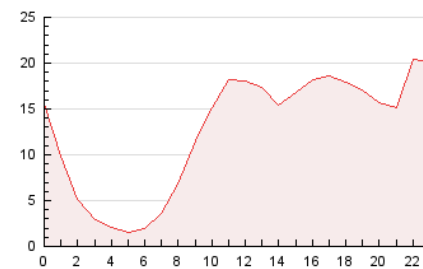

2. Secciones (Nacional)

	PAGINAS	%
HOME	1.554	0.52 %
RESTO	299.834	99.48 %

3. Por día del mes (Nacional)

Día	N. únicos	Visitas	Páginas	Día	N. únicos	Visitas	Páginas	Día	N. únicos	Visitas	Páginas
1	5.536	6.267	9.742	11	4.931	5.529	8.759	21	5.971	6.758	11.116
2	5.332	5.875	9.346	12	5.502	6.102	9.765	22	5.792	6.517	10.667
3	4.963	5.583	9.153	13	5.581	6.220	10.120	23	5.458	5.984	9.497
4	5.241	5.809	9.240	14	5.586	6.136	10.153	24	5.113	5.649	9.022
5	5.721	6.321	10.047	15	5.601	6.306	9.848	25	5.559	6.009	10.220
6	5.502	6.132	9.959	16	5.284	5.805	9.463	26	6.259	6.834	11.390
7	5.483	6.170	10.319	17	4.898	5.314	8.830	27	3.179	3.385	3.793
8	5.339	5.922	9.359	18	5.546	6.235	9.771	28	7.059	7.821	11.947
9	5.130	5.736	9.501	19	5.809	6.416	10.485	29	5.898	6.494	10.995
10	4.825	5.286	8.747	20	5.911	6.627	11.013	30	5.914	6.571	9.851
								31	5.095	5.650	9.270

4. Gráficas (Nacional)

4.1 Por día de la semana (promedio)

N. únicos / Visitas (x 100)

Páginas (x 100)

4.2 Por franja horaria (promedio)

Visitas_ (x 1000)

Páginas (x 1000)

4.3 Por meses

N. únicos / Visitas (x 1000)

Páginas (x 1000)

5. Observaciones

Este Medio Electrónico de Comunicación ha sido medido por la herramienta Google Analytics de Google (GA4).

Nota: Debido a un fallo técnico en la herramienta de medición, no relacionado con OJD interactiva, los datos del 27/08/2024 pueden estar incompletos.