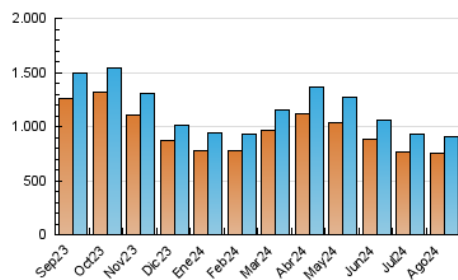

4.3 Por meses

N. únicos / Visitas (x 1000)