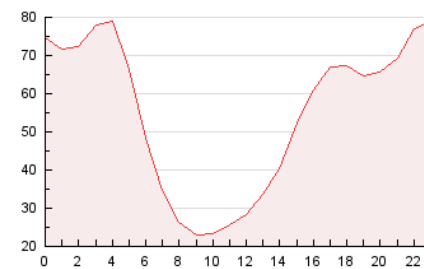

2. Secciones (Nacional e Internacional)

	PAGINAS	%
HOME	5.113	0.39 %
RESTO	1.308.269	99.61 %

3. Por día del mes (Nacional e Internacional)

Día	N. únicos	Visitas	Páginas	Día	N. únicos	Visitas	Páginas	Día	N. únicos	Visitas	Páginas
1	27.606	30.545	45.857	11	21.432	23.591	36.081	21	31.137	34.496	51.251
2	25.558	27.915	41.499	12	27.588	30.259	45.257	22	30.308	33.635	48.807
3	21.001	22.881	35.267	13	28.469	31.868	46.933	23	27.957	30.241	44.077
4	22.323	24.557	37.498	14	27.737	31.381	47.467	24	22.178	24.299	35.805
5	27.259	29.940	45.340	15	27.245	30.102	44.318	25	23.946	27.345	39.342
6	26.701	29.551	44.678	16	25.828	28.612	41.829	26	31.677	34.594	50.720
7	26.659	29.145	44.444	17	20.835	22.903	34.063	27	22.600	24.264	16.699
8	27.175	29.248	43.784	18	22.848	24.954	37.853	28	35.766	39.121	54.429
9	24.789	27.453	41.259	19	28.309	30.598	46.229	29	32.516	36.630	50.245
10	19.985	21.281	32.448	20	30.513	33.915	50.284	30	28.535	30.850	44.441
								31	22.365	24.508	35.178

4. Gráficas (Nacional e Internacional)

4.1 Por día de la semana (promedio)

N. únicos / Visitas (x 100)

Páginas (x 100)

4.2 Por franja horaria (promedio)

Visitas_ (x 1000)

Páginas (x 1000)

4.3 Por meses