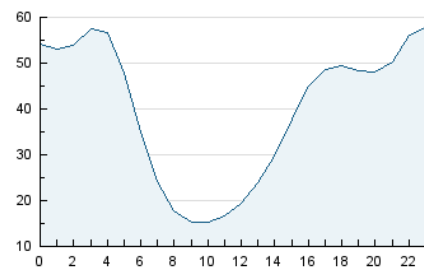

2. Secciones (Nacional e Internacional)

	PAGINAS	%
HOME	5.113	0.39 %
RESTO	1.308.269	99.61 %

3. Por día del mes (Nacional e Internacional)

Día	N. únicos	Visitas	Páginas	Día	N. únicos	Visitas	Páginas	Día	N. únicos	Visitas	Páginas
1	27.606	30.545	45.857	11	21.432	23.591	36.081	21	31.137	34.496	51.251
2	25.558	27.915	41.499	12	27.588	30.259	45.257	22	30.308	33.635	48.807
3	21.001	22.881	35.267	13	28.469	31.868	46.933	23	27.957	30.241	44.077
4	22.323	24.557	37.498	14	27.737	31.381	47.467	24	22.178	24.299	35.805
5	27.259	29.940	45.340	15	27.245	30.102	44.318	25	23.946	27.345	39.342
6	26.701	29.551	44.678	16	25.828	28.612	41.829	26	31.677	34.594	50.720
7	26.659	29.145	44.444	17	20.835	22.903	34.063	27	22.600	24.264	16.699
8	27.175	29.248	43.784	18	22.848	24.954	37.853	28	35.766	39.121	54.429
9	24.789	27.453	41.259	19	28.309	30.598	46.229	29	32.516	36.630	50.245
10	19.985	21.281	32.448	20	30.513	33.915	50.284	30	28.535	30.850	44.441
								31	22.365	24.508	35.178

4. Gráficas (Nacional e Internacional)

4.1 Por día de la semana (promedio)

N. únicos / Visitas (x 100)

Páginas (x 100)

4.2 Por franja horaria (promedio)

Visitas_ (x 1000)

Páginas (x 1000)

4.3 Por meses