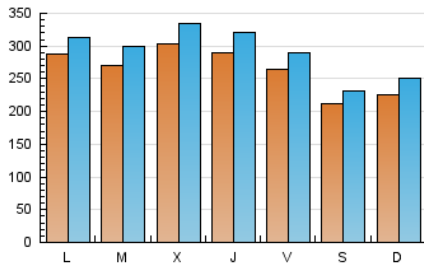

1. Cifras totales y promedios (Nacional e Internacional)

MES - AÑO	NAVEGADORES UNICOS	VISITAS	PAGINAS
Agosto - 2024	750.071	900.682	1.313.382
PROMEDIO DIARIO	26.414	29.054	42.367
PROMEDIO LUNES-VIERNES	28.270	31.107	44.993
PROMEDIO SABADO-DOMINGO	21.879	24.035	35.948
PAGINAS / VISITAS	1,46		
DURACION MEDIA VISITAS	0:02:19		
TIEMPO INTERACCIÓN MEDIO	0:01:11		

2. Secciones (Nacional e Internacional)

	PAGINAS	%
HOME	5.113	0.39 %
RESTO	1.308.269	99.61 %

3. Por día del mes (Nacional e Internacional)

Día	N. únicos	Visitas	Páginas	Día	N. únicos	Visitas	Páginas	Día	N. únicos	Visitas	Páginas
1	27.606	30.545	45.857	11	21.432	23.591	36.081	21	31.137	34.496	51.251
2	25.558	27.915	41.499	12	27.588	30.259	45.257	22	30.308	33.635	48.807
3	21.001	22.881	35.267	13	28.469	31.868	46.933	23	27.957	30.241	44.077
4	22.323	24.557	37.498	14	27.737	31.381	47.467	24	22.178	24.299	35.805
5	27.259	29.940	45.340	15	27.245	30.102	44.318	25	23.946	27.345	39.342
6	26.701	29.551	44.678	16	25.828	28.612	41.829	26	31.677	34.594	50.720
7	26.659	29.145	44.444	17	20.835	22.903	34.063	27	22.600	24.264	16.699
8	27.175	29.248	43.784	18	22.848	24.954	37.853	28	35.766	39.121	54.429
9	24.789	27.453	41.259	19	28.309	30.598	46.229	29	32.516	36.630	50.245
10	19.985	21.281	32.448	20	30.513	33.915	50.284	30	28.535	30.850	44.441
								31	22.365	24.508	35.178

4. Gráficas (Nacional e Internacional)

4.1 Por día de la semana (promedio)

N. únicos / Visitas (x 100)

Páginas (x 100)

4.2 Por franja horaria (promedio)

Visitas_ (x 1000)

Páginas (x 1000)

4.3 Por meses