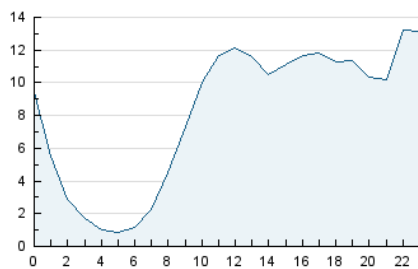

2. Secciones (Nacional)

	PAGINAS	%
HOME	1.554	0.52 %
RESTO	299.834	99.48 %

3. Por día del mes (Nacional)

Día	N. únicos	Visitas	Páginas	Día	N. únicos	Visitas	Páginas	Día	N. únicos	Visitas	Páginas
1	5.536	6.267	9.742	11	4.931	5.529	8.759	21	5.971	6.758	11.116
2	5.332	5.875	9.346	12	5.502	6.102	9.765	22	5.792	6.517	10.667
3	4.963	5.583	9.153	13	5.581	6.220	10.120	23	5.458	5.984	9.497
4	5.241	5.809	9.240	14	5.586	6.136	10.153	24	5.113	5.649	9.022
5	5.721	6.321	10.047	15	5.601	6.306	9.848	25	5.559	6.009	10.220
6	5.502	6.132	9.959	16	5.284	5.805	9.463	26	6.259	6.834	11.390
7	5.483	6.170	10.319	17	4.898	5.314	8.830	27	3.179	3.385	3.793
8	5.339	5.922	9.359	18	5.546	6.235	9.771	28	7.059	7.821	11.947
9	5.130	5.736	9.501	19	5.809	6.416	10.485	29	5.898	6.494	10.995
10	4.825	5.286	8.747	20	5.911	6.627	11.013	30	5.914	6.571	9.851
								31	5.095	5.650	9.270

4. Gráficas (Nacional)

4.1 Por día de la semana (promedio)

N. únicos / Visitas (x 100)

Páginas (x 100)

4.2 Por franja horaria (promedio)

Visitas_ (x 1000)

Páginas (x 1000)

4.3 Por meses

N. únicos / Visitas (x 1000)

Páginas (x 1000)

5. Observaciones

Este Medio Electrónico de Comunicación ha sido medido por la herramienta Google Analytics de Google (GA4).

Nota: Debido a un fallo técnico en la herramienta de medición, no relacionado con OJD interactiva, los datos del 27/08/2024 pueden estar incompletos.