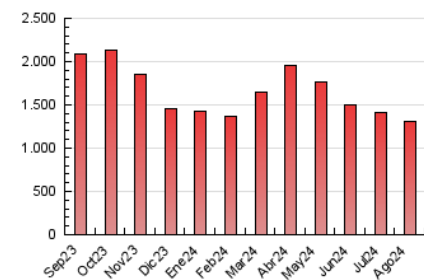

Páginas (x 1000)