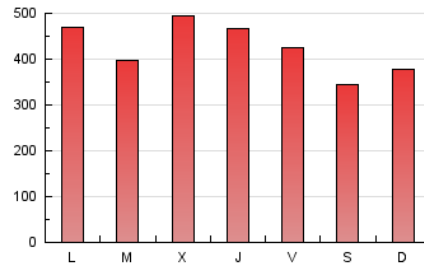

1. Cifras totales y promedios (Nacional e Internacional)

MES - AÑO	NAVEGADORES UNICOS	VISITAS	PAGINAS
Agosto - 2024	750.071	900.682	1.313.382
PROMEDIO DIARIO	26.414	29.054	42.367
PROMEDIO LUNES-VIERNES	28.270	31.107	44.993
PROMEDIO SABADO-DOMINGO	21.879	24.035	35.948
PAGINAS / VISITAS	1,46		
DURACION MEDIA VISITAS	0:02:19		
TIEMPO INTERACCIÓN MEDIO	0:01:11		

2. Secciones (Nacional e Internacional)

	PAGINAS	%
HOME	5.113	0.39 %
RESTO	1.308.269	99.61 %

3. Por día del mes (Nacional e Internacional)

Día	N. únicos	Visitas	Páginas	Día	N. únicos	Visitas	Páginas	Día	N. únicos	Visitas	Páginas
1	27.606	30.545	45.857	11	21.432	23.591	36.081	21	31.137	34.496	51.251
2	25.558	27.915	41.499	12	27.588	30.259	45.257	22	30.308	33.635	48.807
3	21.001	22.881	35.267	13	28.469	31.868	46.933	23	27.957	30.241	44.077
4	22.323	24.557	37.498	14	27.737	31.381	47.467	24	22.178	24.299	35.805
5	27.259	29.940	45.340	15	27.245	30.102	44.318	25	23.946	27.345	39.342
6	26.701	29.551	44.678	16	25.828	28.612	41.829	26	31.677	34.594	50.720
7	26.659	29.145	44.444	17	20.835	22.903	34.063	27	22.600	24.264	16.699
8	27.175	29.248	43.784	18	22.848	24.954	37.853	28	35.766	39.121	54.429
9	24.789	27.453	41.259	19	28.309	30.598	46.229	29	32.516	36.630	50.245
10	19.985	21.281	32.448	20	30.513	33.915	50.284	30	28.535	30.850	44.441
								31	22.365	24.508	35.178

4. Gráficas (Nacional e Internacional)

4.1 Por día de la semana (promedio)

N. únicos / Visitas (x 100)

Páginas (x 100)

4.2 Por franja horaria (promedio)

Visitas_ (x 1000)

Páginas (x 1000)

4.3 Por meses