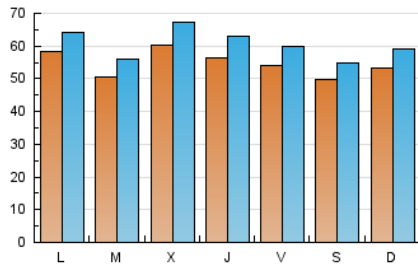

1. Cifras totales y promedios (Nacional)

MES - AÑO	NAVEGADORES UNICOS	VISITAS	PAGINAS
Agosto - 2024	153.524	187.463	301.388
PROMEDIO DIARIO	5.452	6.047	9.722
PROMEDIO LUNES-VIERNES	5.584	6.200	9.926
PROMEDIO SABADO-DOMINGO	5.130	5.674	9.224
PAGINAS / VISITAS	1,61		
DURACION MEDIA VISITAS	0:02:09		
TIEMPO INTERACCIÓN MEDIO	0:01:10		

2. Secciones (Nacional)

	PAGINAS	%
HOME	1.554	0.52 %
RESTO	299.834	99.48 %

3. Por día del mes (Nacional)

Día	N. únicos	Visitas	Páginas	Día	N. únicos	Visitas	Páginas	Día	N. únicos	Visitas	Páginas
1	5.536	6.267	9.742	11	4.931	5.529	8.759	21	5.971	6.758	11.116
2	5.332	5.875	9.346	12	5.502	6.102	9.765	22	5.792	6.517	10.667
3	4.963	5.583	9.153	13	5.581	6.220	10.120	23	5.458	5.984	9.497
4	5.241	5.809	9.240	14	5.586	6.136	10.153	24	5.113	5.649	9.022
5	5.721	6.321	10.047	15	5.601	6.306	9.848	25	5.559	6.009	10.220
6	5.502	6.132	9.959	16	5.284	5.805	9.463	26	6.259	6.834	11.390
7	5.483	6.170	10.319	17	4.898	5.314	8.830	27	3.179	3.385	3.793
8	5.339	5.922	9.359	18	5.546	6.235	9.771	28	7.059	7.821	11.947
9	5.130	5.736	9.501	19	5.809	6.416	10.485	29	5.898	6.494	10.995
10	4.825	5.286	8.747	20	5.911	6.627	11.013	30	5.914	6.571	9.851
								31	5.095	5.650	9.270

4. Gráficas (Nacional)

4.1 Por día de la semana (promedio)

N. únicos / Visitas (x 100)

Páginas (x 100)

4.2 Por franja horaria (promedio)

Visitas_ (x 1000)

Páginas (x 1000)

4.3 Por meses

N. únicos / Visitas (x 1000)

Páginas (x 1000)

5. Observaciones

Este Medio Electrónico de Comunicación ha sido medido por la herramienta Google Analytics de Google (GA4).

Nota: Debido a un fallo técnico en la herramienta de medición, no relacionado con OJD interactiva, los datos del 27/08/2024 pueden estar incompletos.