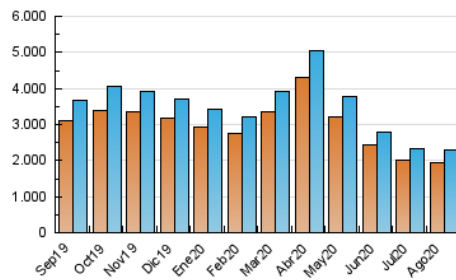

4.3 Por meses

N. únicos / Visitas (x 1000)