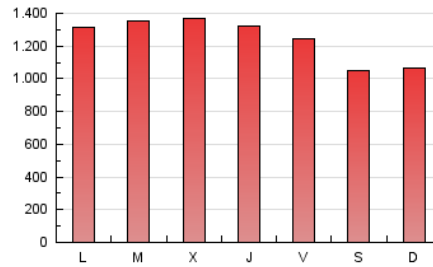

1. Cifras totales y promedios (Nacional e Internacional)

MES - AÑO	NAVEGADORES UNICOS	VISITAS	PAGINAS
Agosto - 2020	1.946.814	2.289.428	3.826.945
PROMEDIO DIARIO	69.503	73.853	123.450
PROMEDIO LUNES-VIERNES	74.657	79.309	131.979
PROMEDIO SABADO-DOMINGO	58.680	62.394	105.539
PAGINAS / VISITAS	1,67		
DURACION MEDIA VISITAS	0:01:14		
DURACION MEDIA PAGINAS	0:01:49		

2. Secciones (Nacional e Internacional)

	PAGINAS	%
HOME	21.960	0.57 %
RESTO	3.804.985	99.43 %

3. Por día del mes (Nacional e Internacional)

Día	N. únicos	Visitas	Páginas	Día	N. únicos	Visitas	Páginas	Día	N. únicos	Visitas	Páginas
1	55.823	60.398	103.181	11	75.253	79.834	134.186	21	70.851	74.724	122.949
2	57.570	61.135	104.341	12	72.607	77.635	130.166	22	59.042	62.237	103.636
3	68.356	72.630	124.280	13	71.557	75.805	125.567	23	59.136	62.738	107.515
4	70.043	74.710	127.457	14	68.672	72.254	119.430	24	75.901	81.226	137.556
5	71.936	76.335	127.799	15	57.495	60.985	101.364	25	84.366	90.324	146.616
6	70.458	74.603	121.775	16	57.569	61.130	103.211	26	87.386	93.989	155.805
7	66.376	69.790	116.643	17	67.897	72.282	121.283	27	84.973	90.333	150.779
8	58.468	61.678	103.418	18	74.920	79.795	132.245	28	81.211	85.772	139.677
9	57.075	61.277	103.981	19	75.740	80.876	132.757	29	63.183	66.932	111.515
10	71.811	76.367	128.756	20	74.260	78.314	129.829	30	61.442	65.431	113.229
								31	83.230	87.889	145.999

4. Gráficas (Nacional e Internacional)

4.1 Por día de la semana (promedio)

N. únicos / Visitas (x 100)

Páginas (x 100)

4.2 Por franja horaria (promedio)

Visitas (x 1000)

Páginas (x 1000)

4.3 Por meses