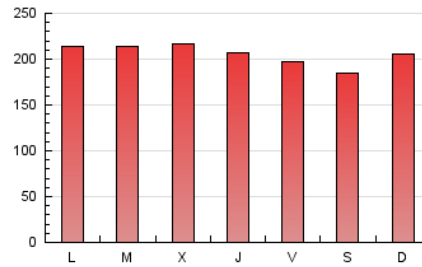

1. Cifras totales y promedios (Nacional)

MES - AÑO	NAVEGADORES UNICOS	VISITAS	PAGINAS
Agosto - 2020	315.177	367.001	636.701
PROMEDIO DIARIO	11.110	11.839	20.539
PROMEDIO LUNES-VIERNES	11.292	12.029	21.024
PROMEDIO SABADO-DOMINGO	10.726	11.439	19.521
PAGINAS / VISITAS	1,73		
DURACION MEDIA VISITAS	0:00:57		
DURACION MEDIA PAGINAS	0:01:17		

2. Secciones (Nacional)

	PAGINAS	%
HOME	3.220	0.51 %
RESTO	633.481	99.49 %

3. Por día del mes (Nacional)

Día	N. únicos	Visitas	Páginas	Día	N. únicos	Visitas	Páginas	Día	N. únicos	Visitas	Páginas
1	9.896	10.533	17.396	11	11.483	12.270	21.496	21	10.858	11.645	20.422
2	11.156	11.890	19.896	12	11.710	12.607	22.002	22	10.260	11.012	18.573
3	11.197	11.882	20.074	13	11.093	11.754	20.161	23	11.235	12.000	21.113
4	11.051	11.677	20.355	14	10.496	11.109	19.988	24	11.449	12.282	22.849
5	11.847	12.693	21.031	15	10.845	11.431	19.320	25	11.281	12.023	21.505
6	10.821	11.455	19.157	16	10.959	11.830	20.287	26	11.875	12.809	22.672
7	10.292	10.881	18.310	17	11.580	12.345	21.023	27	11.349	12.121	22.301
8	10.115	10.716	17.921	18	11.914	12.683	22.438	28	11.047	11.661	20.072
9	10.696	11.466	19.168	19	11.675	12.447	21.111	29	10.729	11.390	19.429
10	11.877	12.568	21.991	20	11.067	11.934	21.355	30	11.371	12.123	22.104
								31	11.172	11.764	21.181

4. Gráficas (Nacional)

4.1 Por día de la semana (promedio)

N. únicos / Visitas (x 100)

Páginas (x 100)

4.2 Por franja horaria (promedio)

Visitas (x 1000)

Páginas (x 1000)

4.3 Por meses