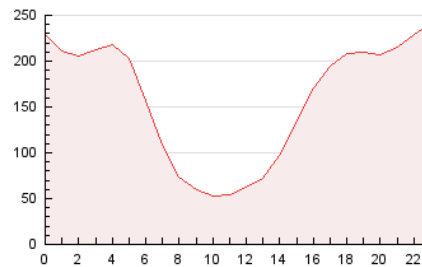

2. Secciones (Nacional e Internacional)

	PAGINAS	%
HOME	21.960	0.57 %
RESTO	3.804.985	99.43 %

3. Por día del mes (Nacional e Internacional)

Día	N. únicos	Visitas	Páginas	Día	N. únicos	Visitas	Páginas	Día	N. únicos	Visitas	Páginas
1	55.823	60.398	103.181	11	75.253	79.834	134.186	21	70.851	74.724	122.949
2	57.570	61.135	104.341	12	72.607	77.635	130.166	22	59.042	62.237	103.636
3	68.356	72.630	124.280	13	71.557	75.805	125.567	23	59.136	62.738	107.515
4	70.043	74.710	127.457	14	68.672	72.254	119.430	24	75.901	81.226	137.556
5	71.936	76.335	127.799	15	57.495	60.985	101.364	25	84.366	90.324	146.616
6	70.458	74.603	121.775	16	57.569	61.130	103.211	26	87.386	93.989	155.805
7	66.376	69.790	116.643	17	67.897	72.282	121.283	27	84.973	90.333	150.779
8	58.468	61.678	103.418	18	74.920	79.795	132.245	28	81.211	85.772	139.677
9	57.075	61.277	103.981	19	75.740	80.876	132.757	29	63.183	66.932	111.515
10	71.811	76.367	128.756	20	74.260	78.314	129.829	30	61.442	65.431	113.229
								31	83.230	87.889	145.999

4. Gráficas (Nacional e Internacional)

4.1 Por día de la semana (promedio)

N. únicos / Visitas (x 100)

Páginas (x 100)

4.2 Por franja horaria (promedio)

Visitas (x 1000)

Páginas (x 1000)

4.3 Por meses