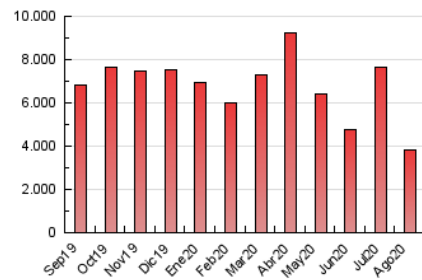

Páginas (x 1000)