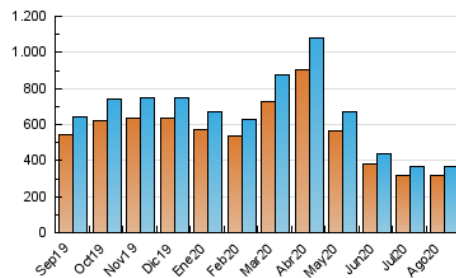

4.3 Por meses

N. únicos / Visitas (x 1000)