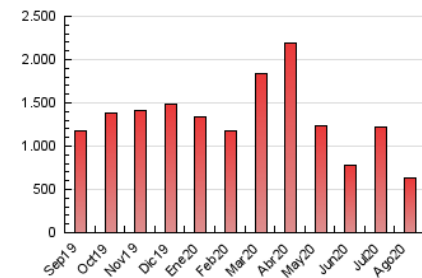

Páginas (x 1000)