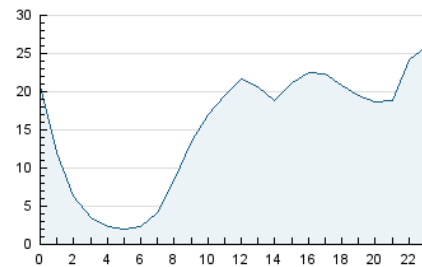

2. Secciones (Nacional)

	PAGINAS	%
HOME	3.220	0.51 %
RESTO	633.481	99.49 %

3. Por día del mes (Nacional)

Día	N. únicos	Visitas	Páginas	Día	N. únicos	Visitas	Páginas	Día	N. únicos	Visitas	Páginas
1	9.896	10.533	17.396	11	11.483	12.270	21.496	21	10.858	11.645	20.422
2	11.156	11.890	19.896	12	11.710	12.607	22.002	22	10.260	11.012	18.573
3	11.197	11.882	20.074	13	11.093	11.754	20.161	23	11.235	12.000	21.113
4	11.051	11.677	20.355	14	10.496	11.109	19.988	24	11.449	12.282	22.849
5	11.847	12.693	21.031	15	10.845	11.431	19.320	25	11.281	12.023	21.505
6	10.821	11.455	19.157	16	10.959	11.830	20.287	26	11.875	12.809	22.672
7	10.292	10.881	18.310	17	11.580	12.345	21.023	27	11.349	12.121	22.301
8	10.115	10.716	17.921	18	11.914	12.683	22.438	28	11.047	11.661	20.072
9	10.696	11.466	19.168	19	11.675	12.447	21.111	29	10.729	11.390	19.429
10	11.877	12.568	21.991	20	11.067	11.934	21.355	30	11.371	12.123	22.104
								31	11.172	11.764	21.181

4. Gráficas (Nacional)

4.1 Por día de la semana (promedio)

N. únicos / Visitas (x 100)

Páginas (x 100)

4.2 Por franja horaria (promedio)

Visitas (x 1000)

Páginas (x 1000)

4.3 Por meses