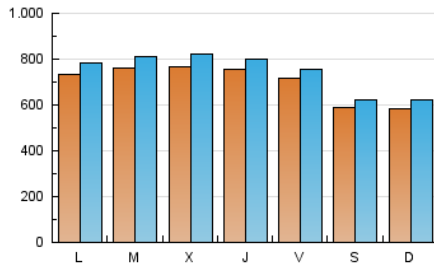

1. Cifras totales y promedios (Nacional e Internacional)

MES - AÑO	NAVEGADORES UNICOS	VISITAS	PAGINAS
Agosto - 2020	1.946.814	2.289.428	3.826.945
PROMEDIO DIARIO	69.503	73.853	123.450
PROMEDIO LUNES-VIERNES	74.657	79.309	131.979
PROMEDIO SABADO-DOMINGO	58.680	62.394	105.539
PAGINAS / VISITAS	1,67		
DURACION MEDIA VISITAS	0:01:14		
DURACION MEDIA PAGINAS	0:01:49		

2. Secciones (Nacional e Internacional)

	PAGINAS	%
HOME	21.960	0.57 %
RESTO	3.804.985	99.43 %

3. Por día del mes (Nacional e Internacional)

Día	N. únicos	Visitas	Páginas	Día	N. únicos	Visitas	Páginas	Día	N. únicos	Visitas	Páginas
1	55.823	60.398	103.181	11	75.253	79.834	134.186	21	70.851	74.724	122.949
2	57.570	61.135	104.341	12	72.607	77.635	130.166	22	59.042	62.237	103.636
3	68.356	72.630	124.280	13	71.557	75.805	125.567	23	59.136	62.738	107.515
4	70.043	74.710	127.457	14	68.672	72.254	119.430	24	75.901	81.226	137.556
5	71.936	76.335	127.799	15	57.495	60.985	101.364	25	84.366	90.324	146.616
6	70.458	74.603	121.775	16	57.569	61.130	103.211	26	87.386	93.989	155.805
7	66.376	69.790	116.643	17	67.897	72.282	121.283	27	84.973	90.333	150.779
8	58.468	61.678	103.418	18	74.920	79.795	132.245	28	81.211	85.772	139.677
9	57.075	61.277	103.981	19	75.740	80.876	132.757	29	63.183	66.932	111.515
10	71.811	76.367	128.756	20	74.260	78.314	129.829	30	61.442	65.431	113.229
								31	83.230	87.889	145.999

4. Gráficas (Nacional e Internacional)

4.1 Por día de la semana (promedio)

N. únicos / Visitas (x 100)

Páginas (x 100)

4.2 Por franja horaria (promedio)

Visitas (x 1000)

Páginas (x 1000)

4.3 Por meses