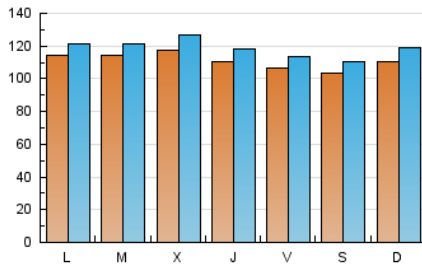

1. Cifras totales y promedios (Nacional)

MES - AÑO	NAVEGADORES UNICOS	VISITAS	PAGINAS
Agosto - 2020	315.177	367.001	636.701
PROMEDIO DIARIO	11.110	11.839	20.539
PROMEDIO LUNES-VIERNES	11.292	12.029	21.024
PROMEDIO SABADO-DOMINGO	10.726	11.439	19.521
PAGINAS / VISITAS	1,73		
DURACION MEDIA VISITAS	0:00:57		
DURACION MEDIA PAGINAS	0:01:17		

2. Secciones (Nacional)

	PAGINAS	%
HOME	3.220	0.51 %
RESTO	633.481	99.49 %

3. Por día del mes (Nacional)

Día	N. únicos	Visitas	Páginas	Día	N. únicos	Visitas	Páginas	Día	N. únicos	Visitas	Páginas
1	9.896	10.533	17.396	11	11.483	12.270	21.496	21	10.858	11.645	20.422
2	11.156	11.890	19.896	12	11.710	12.607	22.002	22	10.260	11.012	18.573
3	11.197	11.882	20.074	13	11.093	11.754	20.161	23	11.235	12.000	21.113
4	11.051	11.677	20.355	14	10.496	11.109	19.988	24	11.449	12.282	22.849
5	11.847	12.693	21.031	15	10.845	11.431	19.320	25	11.281	12.023	21.505
6	10.821	11.455	19.157	16	10.959	11.830	20.287	26	11.875	12.809	22.672
7	10.292	10.881	18.310	17	11.580	12.345	21.023	27	11.349	12.121	22.301
8	10.115	10.716	17.921	18	11.914	12.683	22.438	28	11.047	11.661	20.072
9	10.696	11.466	19.168	19	11.675	12.447	21.111	29	10.729	11.390	19.429
10	11.877	12.568	21.991	20	11.067	11.934	21.355	30	11.371	12.123	22.104
								31	11.172	11.764	21.181

4. Gráficas (Nacional)

4.1 Por día de la semana (promedio)

N. únicos / Visitas (x 100)

Páginas (x 100)

4.2 Por franja horaria (promedio)

Visitas (x 1000)

Páginas (x 1000)

4.3 Por meses