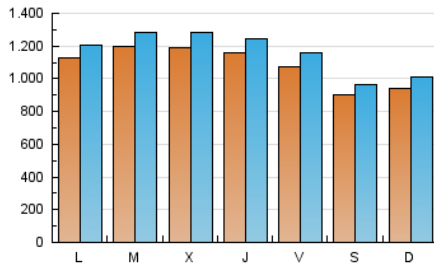

1. Cifras totales y promedios (Nacional e Internacional)

MES - AÑO	NAVEGADORES UNICOS	VISITAS	PAGINAS
Agosto - 2019	3.013.514	3.600.003	6.814.036
PROMEDIO DIARIO	107.955	116.129	219.808
PROMEDIO LUNES-VIERNES	114.586	123.332	231.605
PROMEDIO SABADO-DOMINGO	91.746	98.522	190.970
PAGINAS / VISITAS	1,89		
DURACION MEDIA VISITAS	0:01:13		
DURACION MEDIA PAGINAS	0:01:22		

2. Secciones (Nacional e Internacional)

	PAGINAS	%
HOME	14.895	0.22 %
RESTO	6.799.141	99.78 %

3. Por día del mes (Nacional e Internacional)

Día	N. únicos	Visitas	Páginas	Día	N. únicos	Visitas	Páginas	Día	N. únicos	Visitas	Páginas
1	113.007	121.879	237.109	11	93.328	100.709	195.899	21	119.888	128.709	236.249
2	104.050	111.749	219.990	12	112.086	118.864	226.805	22	116.731	125.342	232.525
3	89.176	95.572	189.590	13	116.656	126.580	236.714	23	107.575	116.889	218.036
4	89.054	96.134	192.020	14	115.963	126.476	237.705	24	92.819	99.560	190.238
5	109.514	117.304	231.549	15	112.418	121.803	227.647	25	97.862	104.158	199.845
6	112.380	122.026	234.744	16	112.847	120.750	222.814	26	116.379	126.697	237.333
7	110.821	121.225	233.162	17	92.463	98.958	187.240	27	129.870	138.528	250.790
8	114.150	121.424	231.415	18	95.280	102.238	198.376	28	128.508	137.395	247.594
9	105.880	114.377	220.287	19	112.369	120.560	230.350	29	122.721	131.066	234.067
10	88.578	95.732	187.679	20	119.156	127.138	236.578	30	107.921	116.521	211.839
								31	87.156	93.640	177.847

4. Gráficas (Nacional e Internacional)

4.1 Por día de la semana (promedio)

N. únicos / Visitas (x 100)

Páginas (x 100)

4.2 Por franja horaria (promedio)

Visitas (x 1000)

Páginas (x 1000)

4.3 Por meses