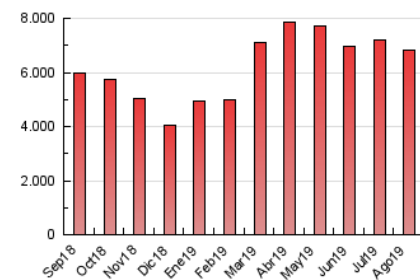

Páginas (x 1000)