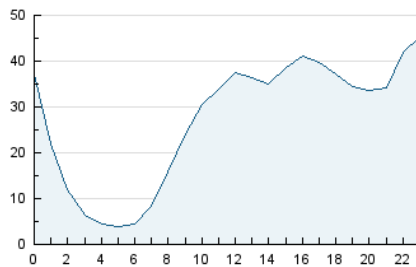

2. Secciones (Nacional)

	PAGINAS	%
HOME	3.246	0.26 %
RESTO	1.235.715	99.74 %

3. Por día del mes (Nacional)

Día	N. únicos	Visitas	Páginas	Día	N. únicos	Visitas	Páginas	Día	N. únicos	Visitas	Páginas
1	21.239	22.670	42.497	11	19.628	20.805	40.428	21	21.021	22.511	41.879
2	19.077	20.571	40.847	12	20.944	22.410	42.147	22	19.616	21.260	40.481
3	18.071	19.150	36.812	13	19.899	21.498	40.347	23	19.179	20.612	38.195
4	17.951	19.122	36.546	14	19.979	21.534	42.537	24	18.073	19.407	37.135
5	20.896	22.186	42.519	15	20.217	21.565	41.333	25	19.754	21.130	40.368
6	20.600	22.037	41.541	16	19.007	20.445	38.395	26	21.261	22.742	43.020
7	21.244	23.177	42.687	17	17.964	19.079	35.057	27	21.279	23.041	41.895
8	20.312	21.774	41.862	18	20.202	21.622	40.802	28	21.271	22.835	41.204
9	19.508	20.889	40.270	19	21.236	22.834	43.120	29	20.222	21.927	38.736
10	17.226	18.465	35.376	20	20.605	22.190	41.464	30	18.873	20.237	36.489
								31	17.283	18.485	32.972

4. Gráficas (Nacional)

4.1 Por día de la semana (promedio)

N. únicos / Visitas (x 100)

Páginas (x 100)

4.2 Por franja horaria (promedio)

Visitas (x 1000)

Páginas (x 1000)

4.3 Por meses