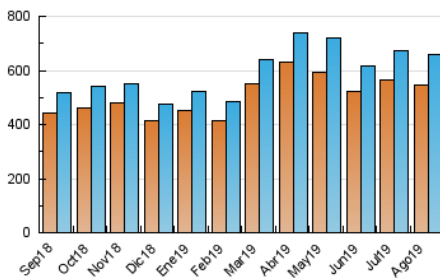

4.3 Por meses

N. únicos / Visitas (x 1000)