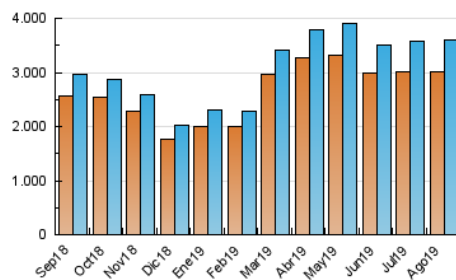

4.3 Por meses

N. únicos / Visitas (x 1000)