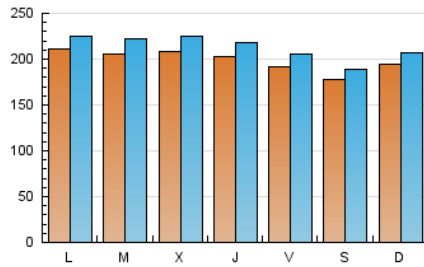

1. Cifras totales y promedios (Nacional)

MES - AÑO	NAVEGADORES UNICOS	VISITAS	PAGINAS
Agosto - 2019	545.967	658.210	1.238.961
PROMEDIO DIARIO	19.795	21.233	39.966
PROMEDIO LUNES-VIERNES	20.340	21.861	41.067
PROMEDIO SABADO-DOMINGO	18.461	19.696	37.277
PAGINAS / VISITAS	1,88		
DURACION MEDIA VISITAS	0:00:56		
DURACION MEDIA PAGINAS	0:01:03		

2. Secciones (Nacional)

	PAGINAS	%
HOME	3.246	0.26 %
RESTO	1.235.715	99.74 %

3. Por día del mes (Nacional)

Día	N. únicos	Visitas	Páginas	Día	N. únicos	Visitas	Páginas	Día	N. únicos	Visitas	Páginas
1	21.239	22.670	42.497	11	19.628	20.805	40.428	21	21.021	22.511	41.879
2	19.077	20.571	40.847	12	20.944	22.410	42.147	22	19.616	21.260	40.481
3	18.071	19.150	36.812	13	19.899	21.498	40.347	23	19.179	20.612	38.195
4	17.951	19.122	36.546	14	19.979	21.534	42.537	24	18.073	19.407	37.135
5	20.896	22.186	42.519	15	20.217	21.565	41.333	25	19.754	21.130	40.368
6	20.600	22.037	41.541	16	19.007	20.445	38.395	26	21.261	22.742	43.020
7	21.244	23.177	42.687	17	17.964	19.079	35.057	27	21.279	23.041	41.895
8	20.312	21.774	41.862	18	20.202	21.622	40.802	28	21.271	22.835	41.204
9	19.508	20.889	40.270	19	21.236	22.834	43.120	29	20.222	21.927	38.736
10	17.226	18.465	35.376	20	20.605	22.190	41.464	30	18.873	20.237	36.489
								31	17.283	18.485	32.972

4. Gráficas (Nacional)

4.1 Por día de la semana (promedio)

N. únicos / Visitas (x 100)

Páginas (x 100)

4.2 Por franja horaria (promedio)

Visitas (x 1000)

Páginas (x 1000)

4.3 Por meses