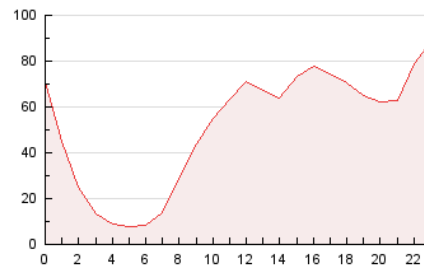

2. Secciones (Nacional)

	PAGINAS	%
HOME	3.246	0.26 %
RESTO	1.235.715	99.74 %

3. Por día del mes (Nacional)

Día	N. únicos	Visitas	Páginas	Día	N. únicos	Visitas	Páginas	Día	N. únicos	Visitas	Páginas
1	21.239	22.670	42.497	11	19.628	20.805	40.428	21	21.021	22.511	41.879
2	19.077	20.571	40.847	12	20.944	22.410	42.147	22	19.616	21.260	40.481
3	18.071	19.150	36.812	13	19.899	21.498	40.347	23	19.179	20.612	38.195
4	17.951	19.122	36.546	14	19.979	21.534	42.537	24	18.073	19.407	37.135
5	20.896	22.186	42.519	15	20.217	21.565	41.333	25	19.754	21.130	40.368
6	20.600	22.037	41.541	16	19.007	20.445	38.395	26	21.261	22.742	43.020
7	21.244	23.177	42.687	17	17.964	19.079	35.057	27	21.279	23.041	41.895
8	20.312	21.774	41.862	18	20.202	21.622	40.802	28	21.271	22.835	41.204
9	19.508	20.889	40.270	19	21.236	22.834	43.120	29	20.222	21.927	38.736
10	17.226	18.465	35.376	20	20.605	22.190	41.464	30	18.873	20.237	36.489
								31	17.283	18.485	32.972

4. Gráficas (Nacional)

4.1 Por día de la semana (promedio)

N. únicos / Visitas (x 100)

Páginas (x 100)

4.2 Por franja horaria (promedio)

Visitas (x 1000)

Páginas (x 1000)

4.3 Por meses