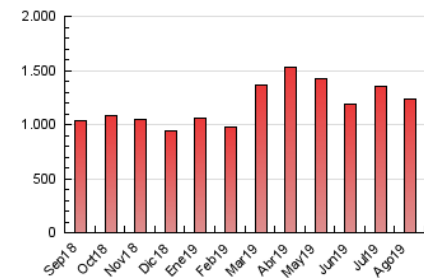

Páginas (x 1000)