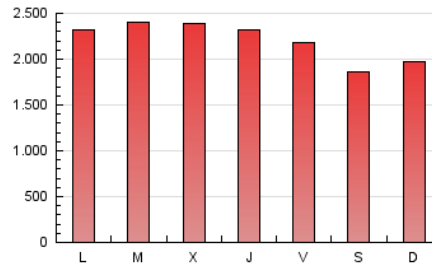

1. Cifras totales y promedios (Nacional e Internacional)

MES - AÑO	NAVEGADORES UNICOS	VISITAS	PAGINAS
Agosto - 2019	3.013.514	3.600.003	6.814.036
PROMEDIO DIARIO	107.955	116.129	219.808
PROMEDIO LUNES-VIERNES	114.586	123.332	231.605
PROMEDIO SABADO-DOMINGO	91.746	98.522	190.970
PAGINAS / VISITAS	1,89		
DURACION MEDIA VISITAS	0:01:13		
DURACION MEDIA PAGINAS	0:01:22		

2. Secciones (Nacional e Internacional)

	PAGINAS	%
HOME	14.895	0.22 %
RESTO	6.799.141	99.78 %

3. Por día del mes (Nacional e Internacional)

Día	N. únicos	Visitas	Páginas	Día	N. únicos	Visitas	Páginas	Día	N. únicos	Visitas	Páginas
1	113.007	121.879	237.109	11	93.328	100.709	195.899	21	119.888	128.709	236.249
2	104.050	111.749	219.990	12	112.086	118.864	226.805	22	116.731	125.342	232.525
3	89.176	95.572	189.590	13	116.656	126.580	236.714	23	107.575	116.889	218.036
4	89.054	96.134	192.020	14	115.963	126.476	237.705	24	92.819	99.560	190.238
5	109.514	117.304	231.549	15	112.418	121.803	227.647	25	97.862	104.158	199.845
6	112.380	122.026	234.744	16	112.847	120.750	222.814	26	116.379	126.697	237.333
7	110.821	121.225	233.162	17	92.463	98.958	187.240	27	129.870	138.528	250.790
8	114.150	121.424	231.415	18	95.280	102.238	198.376	28	128.508	137.395	247.594
9	105.880	114.377	220.287	19	112.369	120.560	230.350	29	122.721	131.066	234.067
10	88.578	95.732	187.679	20	119.156	127.138	236.578	30	107.921	116.521	211.839
								31	87.156	93.640	177.847

4. Gráficas (Nacional e Internacional)

4.1 Por día de la semana (promedio)

N. únicos / Visitas (x 100)

Páginas (x 100)

4.2 Por franja horaria (promedio)

Visitas (x 1000)

Páginas (x 1000)

4.3 Por meses