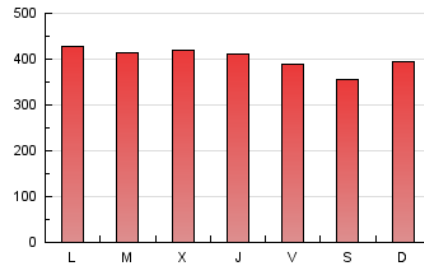

1. Cifras totales y promedios (Nacional)

MES - AÑO	NAVEGADORES UNICOS	VISITAS	PAGINAS
Agosto - 2019	545.967	658.210	1.238.961
PROMEDIO DIARIO	19.795	21.233	39.966
PROMEDIO LUNES-VIERNES	20.340	21.861	41.067
PROMEDIO SABADO-DOMINGO	18.461	19.696	37.277
PAGINAS / VISITAS	1,88		
DURACION MEDIA VISITAS	0:00:56		
DURACION MEDIA PAGINAS	0:01:03		

2. Secciones (Nacional)

	PAGINAS	%
HOME	3.246	0.26 %
RESTO	1.235.715	99.74 %

3. Por día del mes (Nacional)

Día	N. únicos	Visitas	Páginas	Día	N. únicos	Visitas	Páginas	Día	N. únicos	Visitas	Páginas
1	21.239	22.670	42.497	11	19.628	20.805	40.428	21	21.021	22.511	41.879
2	19.077	20.571	40.847	12	20.944	22.410	42.147	22	19.616	21.260	40.481
3	18.071	19.150	36.812	13	19.899	21.498	40.347	23	19.179	20.612	38.195
4	17.951	19.122	36.546	14	19.979	21.534	42.537	24	18.073	19.407	37.135
5	20.896	22.186	42.519	15	20.217	21.565	41.333	25	19.754	21.130	40.368
6	20.600	22.037	41.541	16	19.007	20.445	38.395	26	21.261	22.742	43.020
7	21.244	23.177	42.687	17	17.964	19.079	35.057	27	21.279	23.041	41.895
8	20.312	21.774	41.862	18	20.202	21.622	40.802	28	21.271	22.835	41.204
9	19.508	20.889	40.270	19	21.236	22.834	43.120	29	20.222	21.927	38.736
10	17.226	18.465	35.376	20	20.605	22.190	41.464	30	18.873	20.237	36.489
								31	17.283	18.485	32.972

4. Gráficas (Nacional)

4.1 Por día de la semana (promedio)

N. únicos / Visitas (x 100)

Páginas (x 100)

4.2 Por franja horaria (promedio)

Visitas (x 1000)

Páginas (x 1000)

4.3 Por meses