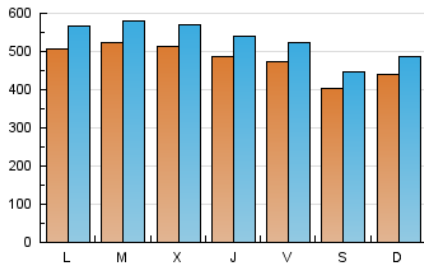

1. Cifras totales y promedios (Nacional e Internacional)

MES - AÑO	NAVEGADORES UNICOS	VISITAS	PAGINAS
Junio - 2022	1.320.827	1.596.712	3.075.648
PROMEDIO DIARIO	47.934	53.224	102.522
PROMEDIO LUNES-VIERNES	50.064	55.574	106.866
PROMEDIO SABADO-DOMINGO	42.076	46.759	90.574
PAGINAS / VISITAS	1,93		
DURACION MEDIA VISITAS	0:01:26		
DURACION MEDIA PAGINAS	0:01:33		

2. Secciones (Nacional e Internacional)

	PAGINAS	%
HOME	13.494	0.44 %
RESTO	3.062.154	99.56 %

3. Por día del mes (Nacional e Internacional)

Día	N. únicos	Visitas	Páginas	Día	N. únicos	Visitas	Páginas	Día	N. únicos	Visitas	Páginas
1	53.419	59.089	113.714	11	40.994	45.650	89.867	21	51.259	58.041	112.610
2	52.275	57.962	112.160	12	45.741	50.401	100.254	22	50.340	56.304	108.080
3	49.389	53.857	103.737	13	53.480	59.484	115.688	23	48.694	54.246	102.594
4	41.888	45.883	89.724	14	54.907	60.557	117.954	24	46.106	51.001	96.438
5	45.422	50.189	98.799	15	52.772	58.731	113.017	25	39.774	44.453	84.049
6	53.630	59.387	116.165	16	44.713	49.273	92.244	26	42.018	47.276	90.872
7	56.198	61.502	119.754	17	44.028	49.457	93.796	27	47.878	53.501	103.065
8	55.435	61.361	117.655	18	38.449	43.043	82.210	28	46.721	51.881	99.890
9	54.691	60.520	117.898	19	42.323	47.180	88.815	29	44.506	49.744	93.961
10	50.308	55.381	106.997	20	47.724	53.885	103.633	30	42.929	47.473	90.008

4. Gráficas (Nacional e Internacional)

4.1 Por día de la semana (promedio)

N. únicos / Visitas (x 100)

Páginas (x 100)

4.2 Por franja horaria (promedio)

Visitas_ (x 1000)

Páginas (x 1000)

4.3 Por meses