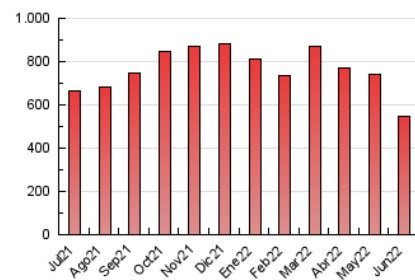

1. Cifras totales y promedios (Nacional)

MES - AÑO	NAVEGADORES UNICOS	VISITAS	PAGINAS
Junio - 2022	248.271	296.093	548.896
PROMEDIO DIARIO	8.858	9.870	18.297
PROMEDIO LUNES-VIERNES	9.108	10.128	18.792
PROMEDIO SABADO-DOMINGO	8.169	9.160	16.935
PAGINAS / VISITAS	1,85		
DURACION MEDIA VISITAS	0:01:07		
DURACION MEDIA PAGINAS	0:01:19		

2. Secciones (Nacional)

	PAGINAS	%
HOME	3.823	0.70 %
RESTO	545.073	99.30 %

3. Por día del mes (Nacional)

Día	N. únicos	Visitas	Páginas	Día	N. únicos	Visitas	Páginas	Día	N. únicos	Visitas	Páginas
1	10.046	11.004	20.103	11	7.571	8.458	15.421	21	9.190	10.256	18.889
2	9.374	10.299	19.224	12	9.190	10.082	19.146	22	8.849	9.976	18.717
3	8.084	8.935	16.507	13	10.172	11.123	20.654	23	8.188	9.230	16.616
4	7.741	8.510	15.895	14	9.634	10.567	19.821	24	8.722	9.717	17.340
5	8.959	9.885	18.798	15	9.746	11.029	20.977	25	7.633	8.738	15.414
6	9.839	10.784	19.824	16	8.916	9.928	18.266	26	8.744	10.011	18.635
7	9.794	10.712	20.126	17	7.524	8.525	15.409	27	9.245	10.456	19.589
8	9.997	10.878	20.223	18	7.071	8.057	14.667	28	8.675	9.774	18.253
9	9.315	10.382	19.730	19	8.442	9.536	17.503	29	8.961	10.094	18.725
10	8.796	9.625	18.064	20	9.199	10.322	19.108	30	8.119	9.200	17.252

4. Gráficas (Nacional)

4.1 Por día de la semana (promedio)

N. únicos / Visitas (x 100)

Páginas (x 100)

4.2 Por franja horaria (promedio)

Visitas (x 1000)

Páginas (x 1000)

4.3 Por meses

N. únicos / Visitas (x 1000)

Páginas (x 1000)

5. Observaciones

Este Medio Electrónico de Comunicación ha sido medido por la herramienta Google Analytics de Google

6. Definiciones básicas (Para más información ver Normas Técnicas para el Control de los Medios Electrónicos de Comunicación)