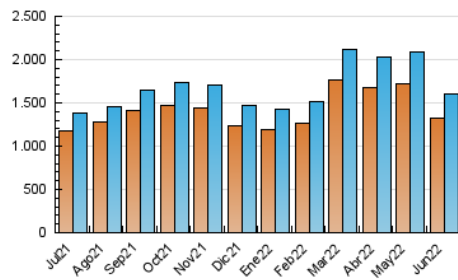

4.3 Por meses

N. únicos / Visitas (x 1000)