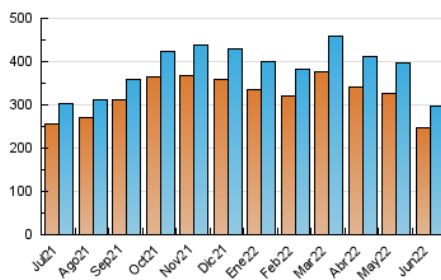

4.3 Por meses

N. únicos / Visitas (x 1000)