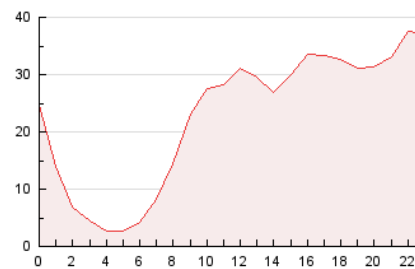

2. Secciones (Nacional)

	PAGINAS	%
HOME	3.823	0.70 %
RESTO	545.073	99.30 %

3. Por día del mes (Nacional)

Día	N. únicos	Visitas	Páginas	Día	N. únicos	Visitas	Páginas	Día	N. únicos	Visitas	Páginas
1	10.046	11.004	20.103	11	7.571	8.458	15.421	21	9.190	10.256	18.889
2	9.374	10.299	19.224	12	9.190	10.082	19.146	22	8.849	9.976	18.717
3	8.084	8.935	16.507	13	10.172	11.123	20.654	23	8.188	9.230	16.616
4	7.741	8.510	15.895	14	9.634	10.567	19.821	24	8.722	9.717	17.340
5	8.959	9.885	18.798	15	9.746	11.029	20.977	25	7.633	8.738	15.414
6	9.839	10.784	19.824	16	8.916	9.928	18.266	26	8.744	10.011	18.635
7	9.794	10.712	20.126	17	7.524	8.525	15.409	27	9.245	10.456	19.589
8	9.997	10.878	20.223	18	7.071	8.057	14.667	28	8.675	9.774	18.253
9	9.315	10.382	19.730	19	8.442	9.536	17.503	29	8.961	10.094	18.725
10	8.796	9.625	18.064	20	9.199	10.322	19.108	30	8.119	9.200	17.252

4. Gráficas (Nacional)

4.1 Por día de la semana (promedio)

N. únicos / Visitas (x 100)

Páginas (x 100)

4.2 Por franja horaria (promedio)

Visitas (x 1000)

Páginas (x 1000)

4.3 Por meses