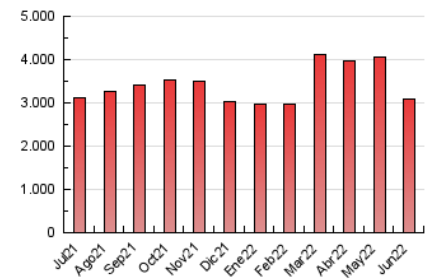

Páginas (x 1000)