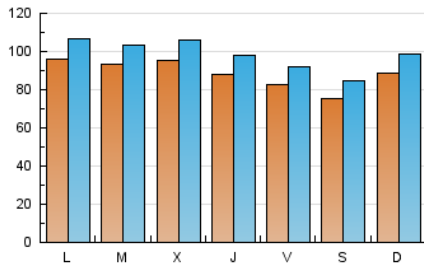

1. Cifras totales y promedios (Nacional)

MES - AÑO	NAVEGADORES UNICOS	VISITAS	PAGINAS
Junio - 2022	248.271	296.093	548.896
PROMEDIO DIARIO	8.858	9.870	18.297
PROMEDIO LUNES-VIERNES	9.108	10.128	18.792
PROMEDIO SABADO-DOMINGO	8.169	9.160	16.935
PAGINAS / VISITAS	1,85		
DURACION MEDIA VISITAS	0:01:07		
DURACION MEDIA PAGINAS	0:01:19		

2. Secciones (Nacional)

	PAGINAS	%
HOME	3.823	0.70 %
RESTO	545.073	99.30 %

3. Por día del mes (Nacional)

Día	N. únicos	Visitas	Páginas	Día	N. únicos	Visitas	Páginas	Día	N. únicos	Visitas	Páginas
1	10.046	11.004	20.103	11	7.571	8.458	15.421	21	9.190	10.256	18.889
2	9.374	10.299	19.224	12	9.190	10.082	19.146	22	8.849	9.976	18.717
3	8.084	8.935	16.507	13	10.172	11.123	20.654	23	8.188	9.230	16.616
4	7.741	8.510	15.895	14	9.634	10.567	19.821	24	8.722	9.717	17.340
5	8.959	9.885	18.798	15	9.746	11.029	20.977	25	7.633	8.738	15.414
6	9.839	10.784	19.824	16	8.916	9.928	18.266	26	8.744	10.011	18.635
7	9.794	10.712	20.126	17	7.524	8.525	15.409	27	9.245	10.456	19.589
8	9.997	10.878	20.223	18	7.071	8.057	14.667	28	8.675	9.774	18.253
9	9.315	10.382	19.730	19	8.442	9.536	17.503	29	8.961	10.094	18.725
10	8.796	9.625	18.064	20	9.199	10.322	19.108	30	8.119	9.200	17.252

4. Gráficas (Nacional)

4.1 Por día de la semana (promedio)

N. únicos / Visitas (x 100)

Páginas (x 100)

4.2 Por franja horaria (promedio)

Visitas (x 1000)

Páginas (x 1000)

4.3 Por meses