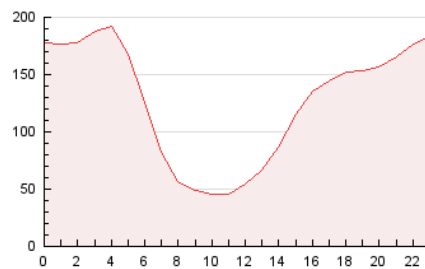

2. Secciones (Nacional e Internacional)

	PAGINAS	%
HOME	13.494	0.44 %
RESTO	3.062.154	99.56 %

3. Por día del mes (Nacional e Internacional)

Día	N. únicos	Visitas	Páginas	Día	N. únicos	Visitas	Páginas	Día	N. únicos	Visitas	Páginas
1	53.419	59.089	113.714	11	40.994	45.650	89.867	21	51.259	58.041	112.610
2	52.275	57.962	112.160	12	45.741	50.401	100.254	22	50.340	56.304	108.080
3	49.389	53.857	103.737	13	53.480	59.484	115.688	23	48.694	54.246	102.594
4	41.888	45.883	89.724	14	54.907	60.557	117.954	24	46.106	51.001	96.438
5	45.422	50.189	98.799	15	52.772	58.731	113.017	25	39.774	44.453	84.049
6	53.630	59.387	116.165	16	44.713	49.273	92.244	26	42.018	47.276	90.872
7	56.198	61.502	119.754	17	44.028	49.457	93.796	27	47.878	53.501	103.065
8	55.435	61.361	117.655	18	38.449	43.043	82.210	28	46.721	51.881	99.890
9	54.691	60.520	117.898	19	42.323	47.180	88.815	29	44.506	49.744	93.961
10	50.308	55.381	106.997	20	47.724	53.885	103.633	30	42.929	47.473	90.008

4. Gráficas (Nacional e Internacional)

4.1 Por día de la semana (promedio)

N. únicos / Visitas (x 100)

Páginas (x 100)

4.2 Por franja horaria (promedio)

Visitas_ (x 1000)

Páginas (x 1000)

4.3 Por meses