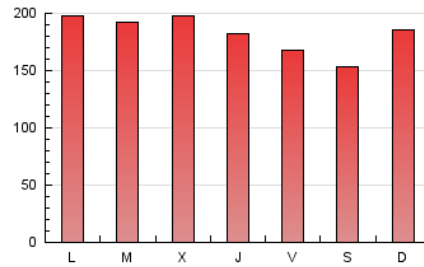

1. Cifras totales y promedios (Nacional)

MES - AÑO	NAVEGADORES UNICOS	VISITAS	PAGINAS
Junio - 2022	248.271	296.093	548.896
PROMEDIO DIARIO	8.858	9.870	18.297
PROMEDIO LUNES-VIERNES	9.108	10.128	18.792
PROMEDIO SABADO-DOMINGO	8.169	9.160	16.935
PAGINAS / VISITAS	1,85		
DURACION MEDIA VISITAS	0:01:07		
DURACION MEDIA PAGINAS	0:01:19		

2. Secciones (Nacional)

	PAGINAS	%
HOME	3.823	0.70 %
RESTO	545.073	99.30 %

3. Por día del mes (Nacional)

Día	N. únicos	Visitas	Páginas	Día	N. únicos	Visitas	Páginas	Día	N. únicos	Visitas	Páginas
1	10.046	11.004	20.103	11	7.571	8.458	15.421	21	9.190	10.256	18.889
2	9.374	10.299	19.224	12	9.190	10.082	19.146	22	8.849	9.976	18.717
3	8.084	8.935	16.507	13	10.172	11.123	20.654	23	8.188	9.230	16.616
4	7.741	8.510	15.895	14	9.634	10.567	19.821	24	8.722	9.717	17.340
5	8.959	9.885	18.798	15	9.746	11.029	20.977	25	7.633	8.738	15.414
6	9.839	10.784	19.824	16	8.916	9.928	18.266	26	8.744	10.011	18.635
7	9.794	10.712	20.126	17	7.524	8.525	15.409	27	9.245	10.456	19.589
8	9.997	10.878	20.223	18	7.071	8.057	14.667	28	8.675	9.774	18.253
9	9.315	10.382	19.730	19	8.442	9.536	17.503	29	8.961	10.094	18.725
10	8.796	9.625	18.064	20	9.199	10.322	19.108	30	8.119	9.200	17.252

4. Gráficas (Nacional)

4.1 Por día de la semana (promedio)

N. únicos / Visitas (x 100)

Páginas (x 100)

4.2 Por franja horaria (promedio)

Visitas (x 1000)

Páginas (x 1000)

4.3 Por meses