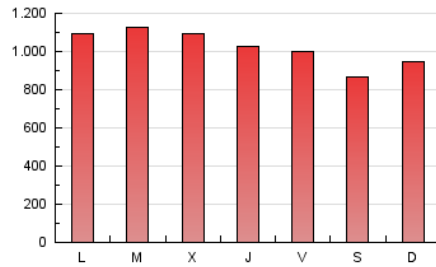

1. Cifras totales y promedios (Nacional e Internacional)

MES - AÑO	NAVEGADORES UNICOS	VISITAS	PAGINAS
Junio - 2022	1.320.827	1.596.712	3.075.648
PROMEDIO DIARIO	47.934	53.224	102.522
PROMEDIO LUNES-VIERNES	50.064	55.574	106.866
PROMEDIO SABADO-DOMINGO	42.076	46.759	90.574
PAGINAS / VISITAS	1,93		
DURACION MEDIA VISITAS	0:01:26		
DURACION MEDIA PAGINAS	0:01:33		

2. Secciones (Nacional e Internacional)

	PAGINAS	%
HOME	13.494	0.44 %
RESTO	3.062.154	99.56 %

3. Por día del mes (Nacional e Internacional)

Día	N. únicos	Visitas	Páginas	Día	N. únicos	Visitas	Páginas	Día	N. únicos	Visitas	Páginas
1	53.419	59.089	113.714	11	40.994	45.650	89.867	21	51.259	58.041	112.610
2	52.275	57.962	112.160	12	45.741	50.401	100.254	22	50.340	56.304	108.080
3	49.389	53.857	103.737	13	53.480	59.484	115.688	23	48.694	54.246	102.594
4	41.888	45.883	89.724	14	54.907	60.557	117.954	24	46.106	51.001	96.438
5	45.422	50.189	98.799	15	52.772	58.731	113.017	25	39.774	44.453	84.049
6	53.630	59.387	116.165	16	44.713	49.273	92.244	26	42.018	47.276	90.872
7	56.198	61.502	119.754	17	44.028	49.457	93.796	27	47.878	53.501	103.065
8	55.435	61.361	117.655	18	38.449	43.043	82.210	28	46.721	51.881	99.890
9	54.691	60.520	117.898	19	42.323	47.180	88.815	29	44.506	49.744	93.961
10	50.308	55.381	106.997	20	47.724	53.885	103.633	30	42.929	47.473	90.008

4. Gráficas (Nacional e Internacional)

4.1 Por día de la semana (promedio)

N. únicos / Visitas (x 100)

Páginas (x 100)

4.2 Por franja horaria (promedio)

Visitas_ (x 1000)

Páginas (x 1000)

4.3 Por meses