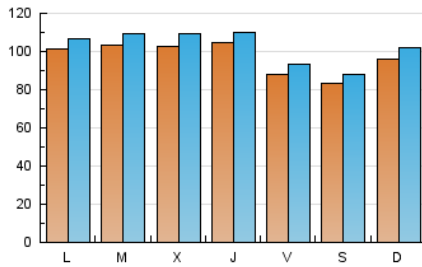

4. Gráficas (Nacional)

4.1 Por día de la semana (promedio)

N. únicos / Visitas (x 100)