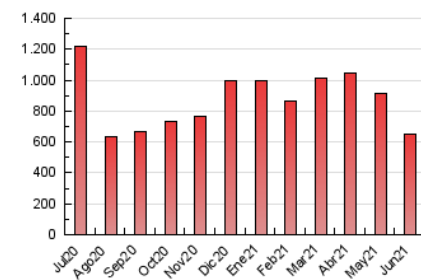

#### 1. Cifras totales y promedios (Nacional)

MES - AÑO	NAVEGADORES UNICOS	VISITAS	PAGINAS
Junio - 2021	267.616	309.264	649.284
<b>PROMEDIO DIARIO</b>	<b>9.745</b>	<b>10.309</b>	<b>21.643</b>
<b>PROMEDIO LUNES-VIERNES</b>	<b>10.025</b>	<b>10.601</b>	<b>22.229</b>
<b>PROMEDIO SABADO-DOMINGO</b>	<b>8.975</b>	<b>9.505</b>	<b>20.030</b>
<b>PAGINAS / VISITAS</b>	<b>2,10</b>		
<b>DURACION MEDIA VISITAS</b>	<b>0:01:16</b>		
<b>DURACION MEDIA PAGINAS</b>	<b>0:01:10</b>		

#### 3. Por día del mes (Nacional)

Día	N. únicos	Visitas	Páginas	Día	N. únicos	Visitas	Páginas	Día	N. únicos	Visitas	Páginas
1	13.065	13.661	27.765	11	8.529	8.986	18.951	21	9.997	10.606	21.569
2	12.665	13.491	27.659	12	7.886	8.313	16.826	22	9.054	9.580	21.228
3	12.824	13.397	28.367	13	9.706	10.219	21.085	23	9.259	9.900	22.041
4	9.688	10.276	20.610	14	10.238	10.859	21.848	24	9.197	9.763	19.735
5	9.338	9.865	20.606	15	10.069	10.658	22.503	25	8.229	8.778	19.284
6	10.277	10.947	22.568	16	10.081	10.678	22.417	26	7.632	8.040	17.991
7	11.085	11.647	24.078	17	9.978	10.496	22.854	27	8.605	9.194	18.802
8	10.642	11.233	23.002	18	8.724	9.212	19.471	28	9.084	9.678	21.168
9	10.518	11.064	22.285	19	8.548	9.060	20.314	29	8.930	9.488	20.168
10	9.808	10.269	21.965	20	9.810	10.404	22.047	30	8.888	9.502	20.077

4. Gráficas (Nacional)

4.1 Por día de la semana (promedio)

N. únicos / Visitas (x 100)

Páginas (x 100)

4.2 Por franja horaria (promedio)

Visitas (x 1000)

Páginas (x 1000)

4.3 Por meses

N. únicos / Visitas (x 1000)

Páginas (x 1000)