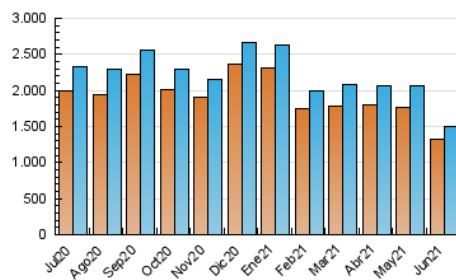

### 1. Cifras totales y promedios (Nacional e Internacional)

MES - AÑO	NAVEGADORES UNICOS	VISITAS	PAGINAS
Junio - 2021	1.324.606	1.506.499	3.269.331
<b>PROMEDIO DIARIO</b>	<b>47.153</b>	<b>50.217</b>	<b>108.978</b>
<b>PROMEDIO LUNES-VIERNES</b>	49.977	53.256	115.264
<b>PROMEDIO SABADO-DOMINGO</b>	39.384	41.860	91.690
<b>PAGINAS / VISITAS</b>	2,17		
<b>DURACION MEDIA VISITAS</b>	0:01:35		
<b>DURACION MEDIA PAGINAS</b>	0:01:21		

### 3. Por día del mes (Nacional e Internacional)

Día	N. únicos	Visitas	Páginas	Día	N. únicos	Visitas	Páginas	Día	N. únicos	Visitas	Páginas
1	63.995	67.583	148.135	11	47.083	49.887	106.377	21	45.006	48.224	104.505
2	63.571	67.351	146.488	12	37.530	40.301	87.063	22	47.713	50.324	109.992
3	63.317	68.064	150.914	13	39.349	41.702	90.421	23	46.886	49.699	108.771
4	58.783	63.096	137.977	14	48.460	52.096	111.515	24	45.368	48.117	103.141
5	47.307	50.163	112.640	15	52.155	55.769	117.605	25	41.371	44.531	96.875
6	41.175	43.510	97.126	16	51.023	54.075	115.239	26	35.482	37.813	84.402
7	49.836	52.600	114.369	17	49.055	52.434	112.315	27	36.014	38.286	84.925
8	52.303	55.077	117.262	18	45.672	48.679	102.717	28	41.681	45.085	101.042
9	50.709	54.626	116.142	19	37.695	40.022	88.045	29	43.001	45.309	99.332
10	49.586	53.374	115.926	20	40.521	43.081	88.901	30	42.930	45.621	99.169

4. Gráficas (Nacional e Internacional)

4.1 Por día de la semana (promedio)

N. únicos / Visitas (x 100)

Páginas (x 100)

4.2 Por franja horaria (promedio)

Visitas (x 1000)

Páginas (x 1000)

4.3 Por meses

N. únicos / Visitas (x 1000)

Páginas (x 1000)