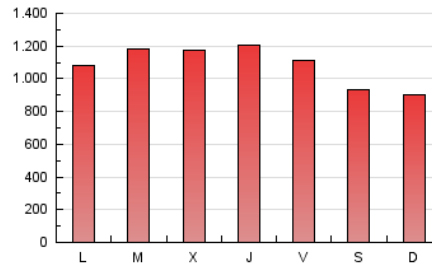

### 1. Cifras totales y promedios (Nacional e Internacional)

MES - AÑO	NAVEGADORES UNICOS	VISITAS	PAGINAS
Junio - 2021	1.324.606	1.506.499	3.269.331
<b>PROMEDIO DIARIO</b>	<b>47.153</b>	<b>50.217</b>	<b>108.978</b>
<b>PROMEDIO LUNES-VIERNES</b>	49.977	53.256	115.264
<b>PROMEDIO SABADO-DOMINGO</b>	39.384	41.860	91.690
<b>PAGINAS / VISITAS</b>	2,17		
<b>DURACION MEDIA VISITAS</b>	0:01:35		
<b>DURACION MEDIA PAGINAS</b>	0:01:21		

### 3. Por día del mes (Nacional e Internacional)

Día	N. únicos	Visitas	Páginas	Día	N. únicos	Visitas	Páginas	Día	N. únicos	Visitas	Páginas
1	63.995	67.583	148.135	11	47.083	49.887	106.377	21	45.006	48.224	104.505
2	63.571	67.351	146.488	12	37.530	40.301	87.063	22	47.713	50.324	109.992
3	63.317	68.064	150.914	13	39.349	41.702	90.421	23	46.886	49.699	108.771
4	58.783	63.096	137.977	14	48.460	52.096	111.515	24	45.368	48.117	103.141
5	47.307	50.163	112.640	15	52.155	55.769	117.605	25	41.371	44.531	96.875
6	41.175	43.510	97.126	16	51.023	54.075	115.239	26	35.482	37.813	84.402
7	49.836	52.600	114.369	17	49.055	52.434	112.315	27	36.014	38.286	84.925
8	52.303	55.077	117.262	18	45.672	48.679	102.717	28	41.681	45.085	101.042
9	50.709	54.626	116.142	19	37.695	40.022	88.045	29	43.001	45.309	99.332
10	49.586	53.374	115.926	20	40.521	43.081	88.901	30	42.930	45.621	99.169

4. Gráficas (Nacional e Internacional)

4.1 Por día de la semana (promedio)

N. únicos / Visitas (x 100)

Páginas (x 100)

4.2 Por franja horaria (promedio)

Visitas (x 1000)

Páginas (x 1000)

4.3 Por meses