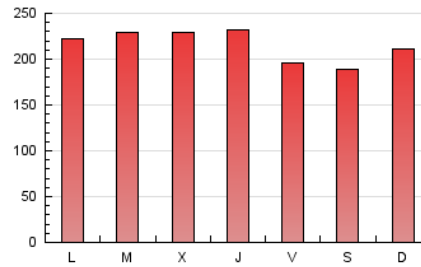

#### 1. Cifras totales y promedios (Nacional)

MES - AÑO	NAVEGADORES UNICOS	VISITAS	PAGINAS
Junio - 2021	267.616	309.264	649.284
<b>PROMEDIO DIARIO</b>	<b>9.745</b>	<b>10.309</b>	<b>21.643</b>
<b>PROMEDIO LUNES-VIERNES</b>	<b>10.025</b>	<b>10.601</b>	<b>22.229</b>
<b>PROMEDIO SABADO-DOMINGO</b>	<b>8.975</b>	<b>9.505</b>	<b>20.030</b>
<b>PAGINAS / VISITAS</b>	<b>2,10</b>		
<b>DURACION MEDIA VISITAS</b>	<b>0:01:16</b>		
<b>DURACION MEDIA PAGINAS</b>	<b>0:01:10</b>		

#### 3. Por día del mes (Nacional)

Día	N. únicos	Visitas	Páginas	Día	N. únicos	Visitas	Páginas	Día	N. únicos	Visitas	Páginas
1	13.065	13.661	27.765	11	8.529	8.986	18.951	21	9.997	10.606	21.569
2	12.665	13.491	27.659	12	7.886	8.313	16.826	22	9.054	9.580	21.228
3	12.824	13.397	28.367	13	9.706	10.219	21.085	23	9.259	9.900	22.041
4	9.688	10.276	20.610	14	10.238	10.859	21.848	24	9.197	9.763	19.735
5	9.338	9.865	20.606	15	10.069	10.658	22.503	25	8.229	8.778	19.284
6	10.277	10.947	22.568	16	10.081	10.678	22.417	26	7.632	8.040	17.991
7	11.085	11.647	24.078	17	9.978	10.496	22.854	27	8.605	9.194	18.802
8	10.642	11.233	23.002	18	8.724	9.212	19.471	28	9.084	9.678	21.168
9	10.518	11.064	22.285	19	8.548	9.060	20.314	29	8.930	9.488	20.168
10	9.808	10.269	21.965	20	9.810	10.404	22.047	30	8.888	9.502	20.077

4. Gráficas (Nacional)

4.1 Por día de la semana (promedio)

N. únicos / Visitas (x 100)

Páginas (x 100)

4.2 Por franja horaria (promedio)

Visitas (x 1000)

Páginas (x 1000)

4.3 Por meses