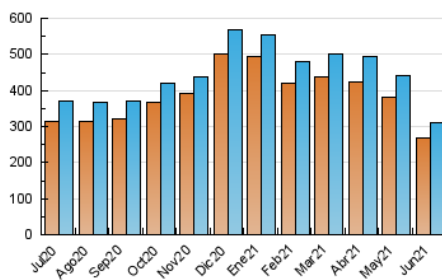

#### 1. Cifras totales y promedios (Nacional)

MES - AÑO	NAVEGADORES UNICOS	VISITAS	PAGINAS
Junio - 2021	267.616	309.264	649.284
<b>PROMEDIO DIARIO</b>	<b>9.745</b>	<b>10.309</b>	<b>21.643</b>
<b>PROMEDIO LUNES-VIERNES</b>	<b>10.025</b>	<b>10.601</b>	<b>22.229</b>
<b>PROMEDIO SABADO-DOMINGO</b>	<b>8.975</b>	<b>9.505</b>	<b>20.030</b>
<b>PAGINAS / VISITAS</b>	<b>2,10</b>		
<b>DURACION MEDIA VISITAS</b>	<b>0:01:16</b>		
<b>DURACION MEDIA PAGINAS</b>	<b>0:01:10</b>		

#### 3. Por día del mes (Nacional)

Día	N. únicos	Visitas	Páginas	Día	N. únicos	Visitas	Páginas	Día	N. únicos	Visitas	Páginas
1	13.065	13.661	27.765	11	8.529	8.986	18.951	21	9.997	10.606	21.569
2	12.665	13.491	27.659	12	7.886	8.313	16.826	22	9.054	9.580	21.228
3	12.824	13.397	28.367	13	9.706	10.219	21.085	23	9.259	9.900	22.041
4	9.688	10.276	20.610	14	10.238	10.859	21.848	24	9.197	9.763	19.735
5	9.338	9.865	20.606	15	10.069	10.658	22.503	25	8.229	8.778	19.284
6	10.277	10.947	22.568	16	10.081	10.678	22.417	26	7.632	8.040	17.991
7	11.085	11.647	24.078	17	9.978	10.496	22.854	27	8.605	9.194	18.802
8	10.642	11.233	23.002	18	8.724	9.212	19.471	28	9.084	9.678	21.168
9	10.518	11.064	22.285	19	8.548	9.060	20.314	29	8.930	9.488	20.168
10	9.808	10.269	21.965	20	9.810	10.404	22.047	30	8.888	9.502	20.077

4. Gráficas (Nacional)

4.1 Por día de la semana (promedio)

N. únicos / Visitas (x 100)

Páginas (x 100)

4.2 Por franja horaria (promedio)

Visitas (x 1000)

Páginas (x 1000)

4.3 Por meses

N. únicos / Visitas (x 1000)

Páginas (x 1000)