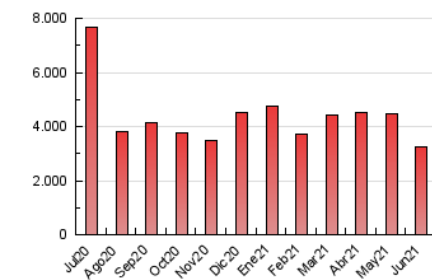

### 1. Cifras totales y promedios (Nacional e Internacional)

MES - AÑO	NAVEGADORES UNICOS	VISITAS	PAGINAS
Junio - 2021	1.324.606	1.506.499	3.269.331
<b>PROMEDIO DIARIO</b>	<b>47.153</b>	<b>50.217</b>	<b>108.978</b>
<b>PROMEDIO LUNES-VIERNES</b>	49.977	53.256	115.264
<b>PROMEDIO SABADO-DOMINGO</b>	39.384	41.860	91.690
<b>PAGINAS / VISITAS</b>	2,17		
<b>DURACION MEDIA VISITAS</b>	0:01:35		
<b>DURACION MEDIA PAGINAS</b>	0:01:21		

### 3. Por día del mes (Nacional e Internacional)

Día	N. únicos	Visitas	Páginas	Día	N. únicos	Visitas	Páginas	Día	N. únicos	Visitas	Páginas
1	63.995	67.583	148.135	11	47.083	49.887	106.377	21	45.006	48.224	104.505
2	63.571	67.351	146.488	12	37.530	40.301	87.063	22	47.713	50.324	109.992
3	63.317	68.064	150.914	13	39.349	41.702	90.421	23	46.886	49.699	108.771
4	58.783	63.096	137.977	14	48.460	52.096	111.515	24	45.368	48.117	103.141
5	47.307	50.163	112.640	15	52.155	55.769	117.605	25	41.371	44.531	96.875
6	41.175	43.510	97.126	16	51.023	54.075	115.239	26	35.482	37.813	84.402
7	49.836	52.600	114.369	17	49.055	52.434	112.315	27	36.014	38.286	84.925
8	52.303	55.077	117.262	18	45.672	48.679	102.717	28	41.681	45.085	101.042
9	50.709	54.626	116.142	19	37.695	40.022	88.045	29	43.001	45.309	99.332
10	49.586	53.374	115.926	20	40.521	43.081	88.901	30	42.930	45.621	99.169

4. Gráficas (Nacional e Internacional)

4.1 Por día de la semana (promedio)

N. únicos / Visitas (x 100)

Páginas (x 100)

4.2 Por franja horaria (promedio)

Visitas (x 1000)

Páginas (x 1000)

4.3 Por meses

N. únicos / Visitas (x 1000)

Páginas (x 1000)