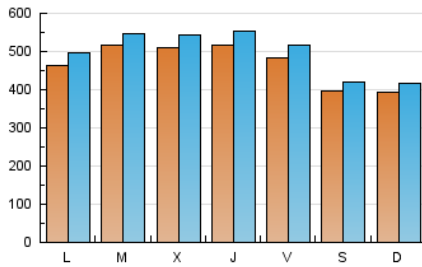

4. Gráficas (Nacional e Internacional)

4.1 Por día de la semana (promedio)

N. únicos / Visitas (x 100)