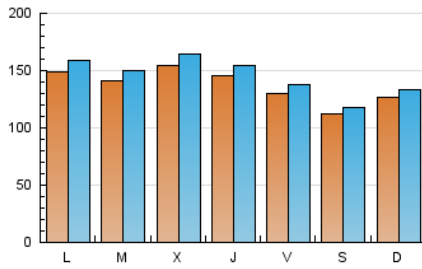

1. Cifras totales y promedios (Nacional)

MES - AÑO	NAVEGADORES UNICOS	VISITAS	PAGINAS
Junio - 2020	379.066	437.412	781.149
PROMEDIO DIARIO	13.754	14.580	26.038
PROMEDIO LUNES-VIERNES	14.420	15.300	27.365
PROMEDIO SABADO-DOMINGO	11.924	12.601	22.390
PAGINAS / VISITAS	1,79		
DURACION MEDIA VISITAS	0:00:59		
DURACION MEDIA PAGINAS	0:01:15		

2. Secciones (Nacional)

	PAGINAS	%
HOME	4.036	0.52 %
RESTO	777.113	99.48 %

3. Por día del mes (Nacional)

Día	N. únicos	Visitas	Páginas	Día	N. únicos	Visitas	Páginas	Día	N. únicos	Visitas	Páginas
1	17.788	18.850	32.331	11	15.591	16.402	30.231	21	11.245	12.052	21.168
2	17.030	18.080	32.469	12	14.019	14.955	26.869	22	11.964	12.670	22.829
3	17.725	18.763	34.322	13	11.840	12.397	21.392	23	11.439	12.138	20.741
4	17.707	18.745	33.935	14	13.050	13.701	23.991	24	12.949	13.753	23.634
5	15.029	15.954	28.612	15	14.909	15.953	28.907	25	11.497	12.425	22.044
6	12.298	12.905	23.340	16	14.702	15.533	27.963	26	10.829	11.476	20.018
7	14.931	15.690	30.355	17	14.813	15.832	27.799	27	10.189	10.813	18.971
8	17.546	18.729	35.462	18	13.265	14.148	25.357	28	11.393	12.101	20.875
9	16.092	17.025	30.644	19	11.961	12.673	22.545	29	12.399	12.978	22.366
10	16.489	17.327	31.312	20	10.448	11.145	19.025	30	11.493	12.199	21.642

4. Gráficas (Nacional)

4.1 Por día de la semana (promedio)

N. únicos / Visitas (x 100)

Páginas (x 100)

4.2 Por franja horaria (promedio)

Visitas (x 1000)

Páginas (x 1000)

4.3 Por meses