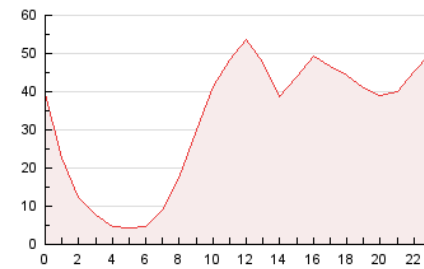

2. Secciones (Nacional)

	PAGINAS	%
HOME	4.036	0.52 %
RESTO	777.113	99.48 %

3. Por día del mes (Nacional)

Día	N. únicos	Visitas	Páginas	Día	N. únicos	Visitas	Páginas	Día	N. únicos	Visitas	Páginas
1	17.788	18.850	32.331	11	15.591	16.402	30.231	21	11.245	12.052	21.168
2	17.030	18.080	32.469	12	14.019	14.955	26.869	22	11.964	12.670	22.829
3	17.725	18.763	34.322	13	11.840	12.397	21.392	23	11.439	12.138	20.741
4	17.707	18.745	33.935	14	13.050	13.701	23.991	24	12.949	13.753	23.634
5	15.029	15.954	28.612	15	14.909	15.953	28.907	25	11.497	12.425	22.044
6	12.298	12.905	23.340	16	14.702	15.533	27.963	26	10.829	11.476	20.018
7	14.931	15.690	30.355	17	14.813	15.832	27.799	27	10.189	10.813	18.971
8	17.546	18.729	35.462	18	13.265	14.148	25.357	28	11.393	12.101	20.875
9	16.092	17.025	30.644	19	11.961	12.673	22.545	29	12.399	12.978	22.366
10	16.489	17.327	31.312	20	10.448	11.145	19.025	30	11.493	12.199	21.642

4. Gráficas (Nacional)

4.1 Por día de la semana (promedio)

N. únicos / Visitas (x 100)

Páginas (x 100)

4.2 Por franja horaria (promedio)

Visitas (x 1000)

Páginas (x 1000)

4.3 Por meses