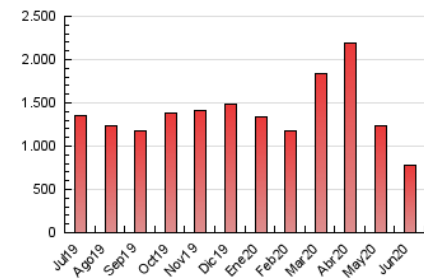

Páginas (x 1000)