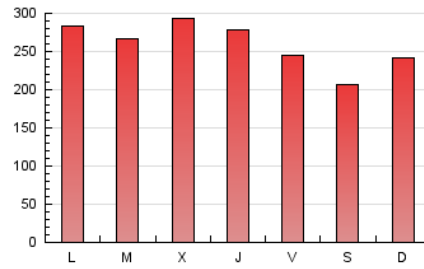

1. Cifras totales y promedios (Nacional)

MES - AÑO	NAVEGADORES UNICOS	VISITAS	PAGINAS
Junio - 2020	379.066	437.412	781.149
PROMEDIO DIARIO	13.754	14.580	26.038
PROMEDIO LUNES-VIERNES	14.420	15.300	27.365
PROMEDIO SABADO-DOMINGO	11.924	12.601	22.390
PAGINAS / VISITAS	1,79		
DURACION MEDIA VISITAS	0:00:59		
DURACION MEDIA PAGINAS	0:01:15		

2. Secciones (Nacional)

	PAGINAS	%
HOME	4.036	0.52 %
RESTO	777.113	99.48 %

3. Por día del mes (Nacional)

Día	N. únicos	Visitas	Páginas	Día	N. únicos	Visitas	Páginas	Día	N. únicos	Visitas	Páginas
1	17.788	18.850	32.331	11	15.591	16.402	30.231	21	11.245	12.052	21.168
2	17.030	18.080	32.469	12	14.019	14.955	26.869	22	11.964	12.670	22.829
3	17.725	18.763	34.322	13	11.840	12.397	21.392	23	11.439	12.138	20.741
4	17.707	18.745	33.935	14	13.050	13.701	23.991	24	12.949	13.753	23.634
5	15.029	15.954	28.612	15	14.909	15.953	28.907	25	11.497	12.425	22.044
6	12.298	12.905	23.340	16	14.702	15.533	27.963	26	10.829	11.476	20.018
7	14.931	15.690	30.355	17	14.813	15.832	27.799	27	10.189	10.813	18.971
8	17.546	18.729	35.462	18	13.265	14.148	25.357	28	11.393	12.101	20.875
9	16.092	17.025	30.644	19	11.961	12.673	22.545	29	12.399	12.978	22.366
10	16.489	17.327	31.312	20	10.448	11.145	19.025	30	11.493	12.199	21.642

4. Gráficas (Nacional)

4.1 Por día de la semana (promedio)

N. únicos / Visitas (x 100)

Páginas (x 100)

4.2 Por franja horaria (promedio)

Visitas (x 1000)

Páginas (x 1000)

4.3 Por meses