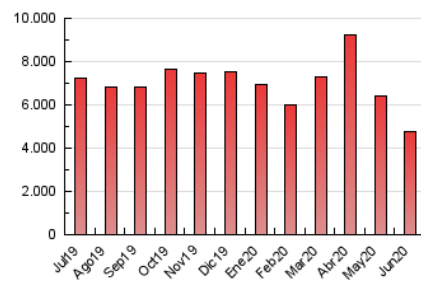

Páginas (x 1000)