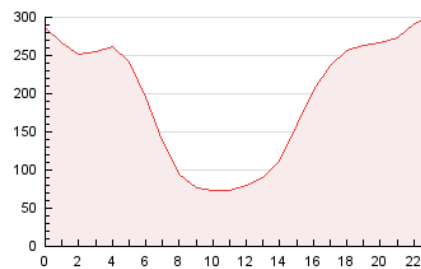

2. Secciones (Nacional e Internacional)

	PAGINAS	%
HOME	23.920	0.50 %
RESTO	4.727.736	99.50 %

3. Por día del mes (Nacional e Internacional)

Día	N. únicos	Visitas	Páginas	Día	N. únicos	Visitas	Páginas	Día	N. únicos	Visitas	Páginas
1	103.911	110.365	186.548	11	97.453	103.927	180.262	21	68.509	72.359	121.904
2	107.516	114.032	192.841	12	91.171	97.756	167.029	22	78.758	82.824	141.439
3	110.619	116.368	200.643	13	74.813	78.722	136.072	23	83.132	89.263	150.448
4	108.957	115.618	198.650	14	73.824	77.059	134.800	24	85.616	89.644	151.059
5	104.572	110.457	186.589	15	86.368	91.185	160.359	25	83.753	89.351	152.401
6	79.671	85.337	151.092	16	90.917	96.603	164.243	26	77.816	83.298	139.458
7	80.328	84.814	153.224	17	94.557	100.782	166.425	27	66.422	69.665	120.126
8	101.617	108.269	190.252	18	89.505	95.937	162.015	28	65.317	69.599	120.244
9	101.117	107.585	184.767	19	84.112	89.544	150.582	29	76.723	79.997	137.737
10	100.190	106.429	185.196	20	69.350	73.030	121.793	30	80.246	85.397	143.458

4. Gráficas (Nacional e Internacional)

4.1 Por día de la semana (promedio)

N. únicos / Visitas (x 100)

Páginas (x 100)

4.2 Por franja horaria (promedio)

Visitas (x 1000)

Páginas (x 1000)

4.3 Por meses