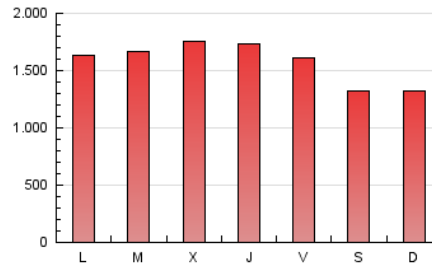

1. Cifras totales y promedios (Nacional e Internacional)

MES - AÑO	NAVEGADORES UNICOS	VISITAS	PAGINAS
Junio - 2020	2.425.737	2.775.216	4.751.656
PROMEDIO DIARIO	87.229	92.507	158.389
PROMEDIO LUNES-VIERNES	92.665	98.392	167.836
PROMEDIO SABADO-DOMINGO	72.279	76.323	132.407
PAGINAS / VISITAS	1,71		
DURACION MEDIA VISITAS	0:01:12		
DURACION MEDIA PAGINAS	0:01:41		

2. Secciones (Nacional e Internacional)

	PAGINAS	%
HOME	23.920	0.50 %
RESTO	4.727.736	99.50 %

3. Por día del mes (Nacional e Internacional)

Día	N. únicos	Visitas	Páginas	Día	N. únicos	Visitas	Páginas	Día	N. únicos	Visitas	Páginas
1	103.911	110.365	186.548	11	97.453	103.927	180.262	21	68.509	72.359	121.904
2	107.516	114.032	192.841	12	91.171	97.756	167.029	22	78.758	82.824	141.439
3	110.619	116.368	200.643	13	74.813	78.722	136.072	23	83.132	89.263	150.448
4	108.957	115.618	198.650	14	73.824	77.059	134.800	24	85.616	89.644	151.059
5	104.572	110.457	186.589	15	86.368	91.185	160.359	25	83.753	89.351	152.401
6	79.671	85.337	151.092	16	90.917	96.603	164.243	26	77.816	83.298	139.458
7	80.328	84.814	153.224	17	94.557	100.782	166.425	27	66.422	69.665	120.126
8	101.617	108.269	190.252	18	89.505	95.937	162.015	28	65.317	69.599	120.244
9	101.117	107.585	184.767	19	84.112	89.544	150.582	29	76.723	79.997	137.737
10	100.190	106.429	185.196	20	69.350	73.030	121.793	30	80.246	85.397	143.458

4. Gráficas (Nacional e Internacional)

4.1 Por día de la semana (promedio)

N. únicos / Visitas (x 100)

Páginas (x 100)

4.2 Por franja horaria (promedio)

Visitas (x 1000)

Páginas (x 1000)

4.3 Por meses