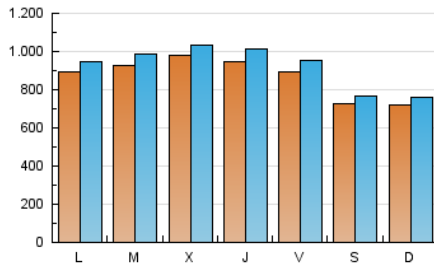

1. Cifras totales y promedios (Nacional e Internacional)

MES - AÑO	NAVEGADORES UNICOS	VISITAS	PAGINAS
Junio - 2020	2.425.737	2.775.216	4.751.656
PROMEDIO DIARIO	87.229	92.507	158.389
PROMEDIO LUNES-VIERNES	92.665	98.392	167.836
PROMEDIO SABADO-DOMINGO	72.279	76.323	132.407
PAGINAS / VISITAS	1,71		
DURACION MEDIA VISITAS	0:01:12		
DURACION MEDIA PAGINAS	0:01:41		

2. Secciones (Nacional e Internacional)

	PAGINAS	%
HOME	23.920	0.50 %
RESTO	4.727.736	99.50 %

3. Por día del mes (Nacional e Internacional)

Día	N. únicos	Visitas	Páginas	Día	N. únicos	Visitas	Páginas	Día	N. únicos	Visitas	Páginas
1	103.911	110.365	186.548	11	97.453	103.927	180.262	21	68.509	72.359	121.904
2	107.516	114.032	192.841	12	91.171	97.756	167.029	22	78.758	82.824	141.439
3	110.619	116.368	200.643	13	74.813	78.722	136.072	23	83.132	89.263	150.448
4	108.957	115.618	198.650	14	73.824	77.059	134.800	24	85.616	89.644	151.059
5	104.572	110.457	186.589	15	86.368	91.185	160.359	25	83.753	89.351	152.401
6	79.671	85.337	151.092	16	90.917	96.603	164.243	26	77.816	83.298	139.458
7	80.328	84.814	153.224	17	94.557	100.782	166.425	27	66.422	69.665	120.126
8	101.617	108.269	190.252	18	89.505	95.937	162.015	28	65.317	69.599	120.244
9	101.117	107.585	184.767	19	84.112	89.544	150.582	29	76.723	79.997	137.737
10	100.190	106.429	185.196	20	69.350	73.030	121.793	30	80.246	85.397	143.458

4. Gráficas (Nacional e Internacional)

4.1 Por día de la semana (promedio)

N. únicos / Visitas (x 100)

Páginas (x 100)

4.2 Por franja horaria (promedio)

Visitas (x 1000)

Páginas (x 1000)

4.3 Por meses