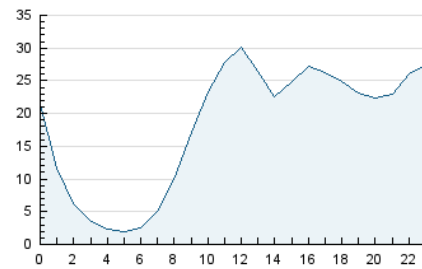

2. Secciones (Nacional)

	PAGINAS	%
HOME	4.036	0.52 %
RESTO	777.113	99.48 %

3. Por día del mes (Nacional)

Día	N. únicos	Visitas	Páginas	Día	N. únicos	Visitas	Páginas	Día	N. únicos	Visitas	Páginas
1	17.788	18.850	32.331	11	15.591	16.402	30.231	21	11.245	12.052	21.168
2	17.030	18.080	32.469	12	14.019	14.955	26.869	22	11.964	12.670	22.829
3	17.725	18.763	34.322	13	11.840	12.397	21.392	23	11.439	12.138	20.741
4	17.707	18.745	33.935	14	13.050	13.701	23.991	24	12.949	13.753	23.634
5	15.029	15.954	28.612	15	14.909	15.953	28.907	25	11.497	12.425	22.044
6	12.298	12.905	23.340	16	14.702	15.533	27.963	26	10.829	11.476	20.018
7	14.931	15.690	30.355	17	14.813	15.832	27.799	27	10.189	10.813	18.971
8	17.546	18.729	35.462	18	13.265	14.148	25.357	28	11.393	12.101	20.875
9	16.092	17.025	30.644	19	11.961	12.673	22.545	29	12.399	12.978	22.366
10	16.489	17.327	31.312	20	10.448	11.145	19.025	30	11.493	12.199	21.642

4. Gráficas (Nacional)

4.1 Por día de la semana (promedio)

N. únicos / Visitas (x 100)

Páginas (x 100)

4.2 Por franja horaria (promedio)

Visitas (x 1000)

Páginas (x 1000)

4.3 Por meses