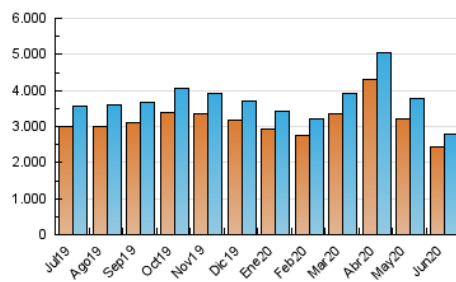

4.3 Por meses

N. únicos / Visitas (x 1000)