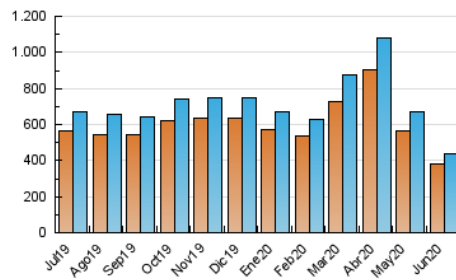

4.3 Por meses

N. únicos / Visitas (x 1000)