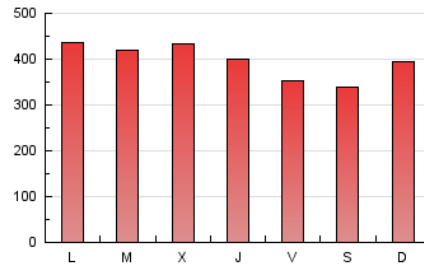

1. Cifras totales y promedios (Nacional)

MES - AÑO	NAVEGADORES UNICOS	VISITAS	PAGINAS
Junio - 2019	520.596	616.157	1.182.786
PROMEDIO DIARIO	19.422	20.539	39.426
PROMEDIO LUNES-VIERNES	20.241	21.420	40.821
PROMEDIO SABADO-DOMINGO	17.784	18.776	36.637
PAGINAS / VISITAS	1,92		
DURACION MEDIA VISITAS	0:01:02		
DURACION MEDIA PAGINAS	0:01:08		

2. Secciones (Nacional)

	PAGINAS	%
HOME	2.725	0.23 %
RESTO	1.180.061	99.77 %

3. Por día del mes (Nacional)

Día	N. únicos	Visitas	Páginas	Día	N. únicos	Visitas	Páginas	Día	N. únicos	Visitas	Páginas
1	17.200	18.159	35.977	11	21.961	23.357	44.264	21	16.788	17.535	33.309
2	20.470	21.365	41.831	12	21.528	23.009	43.354	22	15.941	16.630	31.374
3	22.497	23.786	45.299	13	20.576	21.864	40.800	23	17.592	18.649	35.413
4	21.620	22.815	41.907	14	18.014	18.911	36.646	24	20.864	22.222	42.583
5	21.953	23.392	45.672	15	15.977	16.924	33.191	25	19.939	21.001	42.021
6	20.956	22.164	42.343	16	19.209	19.993	39.029	26	20.260	21.595	40.594
7	18.019	19.233	36.866	17	20.634	21.786	41.327	27	18.933	20.172	37.403
8	16.821	17.810	35.836	18	19.929	21.021	39.632	28	17.446	18.396	34.616
9	20.252	21.385	43.327	19	20.932	22.095	43.186	29	16.086	17.391	32.494
10	21.995	23.247	44.813	20	19.972	20.795	39.779	30	18.291	19.455	37.900

4. Gráficas (Nacional)

4.1 Por día de la semana (promedio)

N. únicos / Visitas (x 100)

Páginas (x 100)

4.2 Por franja horaria (promedio)

Visitas (x 1000)

Páginas (x 1000)

4.3 Por meses