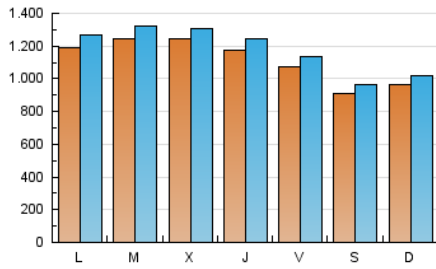

1. Cifras totales y promedios (Nacional e Internacional)

MES - AÑO	NAVEGADORES UNICOS	VISITAS	PAGINAS
Junio - 2019	2.996.646	3.501.918	6.951.567
PROMEDIO DIARIO	110.293	116.731	231.719
PROMEDIO LUNES-VIERNES	118.629	125.514	245.943
PROMEDIO SABADO-DOMINGO	93.620	99.163	203.271
PAGINAS / VISITAS	1,99		
DURACION MEDIA VISITAS	0:01:23		
DURACION MEDIA PAGINAS	0:01:24		

2. Secciones (Nacional e Internacional)

	PAGINAS	%
HOME	14.371	0.21 %
RESTO	6.937.196	99.79 %

3. Por día del mes (Nacional e Internacional)

Día	N. únicos	Visitas	Páginas	Día	N. únicos	Visitas	Páginas	Día	N. únicos	Visitas	Páginas
1	95.624	102.208	212.401	11	129.027	136.211	258.527	21	103.693	108.488	214.146
2	104.281	109.923	228.576	12	128.795	135.128	259.172	22	90.899	95.322	193.945
3	127.875	135.600	270.125	13	122.550	129.403	249.897	23	94.917	99.866	204.474
4	130.763	140.997	269.218	14	107.195	113.509	222.956	24	113.791	119.833	239.887
5	133.171	140.791	273.967	15	90.385	94.851	192.043	25	116.349	122.760	247.119
6	126.312	134.368	258.089	16	89.304	93.838	191.137	26	117.272	123.151	243.722
7	115.983	122.461	237.292	17	110.460	118.506	236.781	27	111.977	118.535	234.307
8	91.984	98.623	201.459	18	121.792	127.718	249.437	28	102.758	109.570	220.333
9	102.192	108.021	220.769	19	117.919	124.907	242.905	29	86.768	91.996	188.503
10	124.744	131.877	261.419	20	110.158	116.472	229.562	30	89.847	96.985	199.399

4. Gráficas (Nacional e Internacional)

4.1 Por día de la semana (promedio)

N. únicos / Visitas (x 100)

Páginas (x 100)

4.2 Por franja horaria (promedio)

Visitas (x 1000)

Páginas (x 1000)

4.3 Por meses