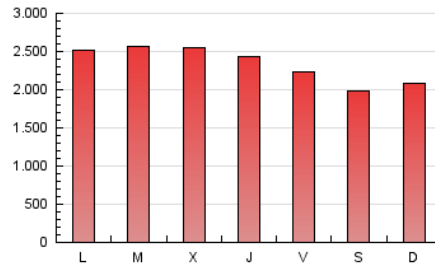

1. Cifras totales y promedios (Nacional e Internacional)

MES - AÑO	NAVEGADORES UNICOS	VISITAS	PAGINAS
Junio - 2019	2.996.646	3.501.918	6.951.567
PROMEDIO DIARIO	110.293	116.731	231.719
PROMEDIO LUNES-VIERNES	118.629	125.514	245.943
PROMEDIO SABADO-DOMINGO	93.620	99.163	203.271
PAGINAS / VISITAS	1,99		
DURACION MEDIA VISITAS	0:01:23		
DURACION MEDIA PAGINAS	0:01:24		

2. Secciones (Nacional e Internacional)

	PAGINAS	%
HOME	14.371	0.21 %
RESTO	6.937.196	99.79 %

3. Por día del mes (Nacional e Internacional)

Día	N. únicos	Visitas	Páginas	Día	N. únicos	Visitas	Páginas	Día	N. únicos	Visitas	Páginas
1	95.624	102.208	212.401	11	129.027	136.211	258.527	21	103.693	108.488	214.146
2	104.281	109.923	228.576	12	128.795	135.128	259.172	22	90.899	95.322	193.945
3	127.875	135.600	270.125	13	122.550	129.403	249.897	23	94.917	99.866	204.474
4	130.763	140.997	269.218	14	107.195	113.509	222.956	24	113.791	119.833	239.887
5	133.171	140.791	273.967	15	90.385	94.851	192.043	25	116.349	122.760	247.119
6	126.312	134.368	258.089	16	89.304	93.838	191.137	26	117.272	123.151	243.722
7	115.983	122.461	237.292	17	110.460	118.506	236.781	27	111.977	118.535	234.307
8	91.984	98.623	201.459	18	121.792	127.718	249.437	28	102.758	109.570	220.333
9	102.192	108.021	220.769	19	117.919	124.907	242.905	29	86.768	91.996	188.503
10	124.744	131.877	261.419	20	110.158	116.472	229.562	30	89.847	96.985	199.399

4. Gráficas (Nacional e Internacional)

4.1 Por día de la semana (promedio)

N. únicos / Visitas (x 100)

Páginas (x 100)

4.2 Por franja horaria (promedio)

Visitas (x 1000)

Páginas (x 1000)

4.3 Por meses