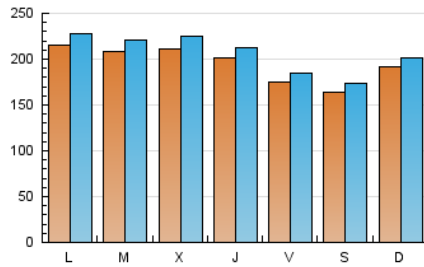

1. Cifras totales y promedios (Nacional)

MES - AÑO	NAVEGADORES UNICOS	VISITAS	PAGINAS
Junio - 2019	520.596	616.157	1.182.786
PROMEDIO DIARIO	19.422	20.539	39.426
PROMEDIO LUNES-VIERNES	20.241	21.420	40.821
PROMEDIO SABADO-DOMINGO	17.784	18.776	36.637
PAGINAS / VISITAS	1,92		
DURACION MEDIA VISITAS	0:01:02		
DURACION MEDIA PAGINAS	0:01:08		

2. Secciones (Nacional)

	PAGINAS	%
HOME	2.725	0.23 %
RESTO	1.180.061	99.77 %

3. Por día del mes (Nacional)

Día	N. únicos	Visitas	Páginas	Día	N. únicos	Visitas	Páginas	Día	N. únicos	Visitas	Páginas
1	17.200	18.159	35.977	11	21.961	23.357	44.264	21	16.788	17.535	33.309
2	20.470	21.365	41.831	12	21.528	23.009	43.354	22	15.941	16.630	31.374
3	22.497	23.786	45.299	13	20.576	21.864	40.800	23	17.592	18.649	35.413
4	21.620	22.815	41.907	14	18.014	18.911	36.646	24	20.864	22.222	42.583
5	21.953	23.392	45.672	15	15.977	16.924	33.191	25	19.939	21.001	42.021
6	20.956	22.164	42.343	16	19.209	19.993	39.029	26	20.260	21.595	40.594
7	18.019	19.233	36.866	17	20.634	21.786	41.327	27	18.933	20.172	37.403
8	16.821	17.810	35.836	18	19.929	21.021	39.632	28	17.446	18.396	34.616
9	20.252	21.385	43.327	19	20.932	22.095	43.186	29	16.086	17.391	32.494
10	21.995	23.247	44.813	20	19.972	20.795	39.779	30	18.291	19.455	37.900

4. Gráficas (Nacional)

4.1 Por día de la semana (promedio)

N. únicos / Visitas (x 100)

Páginas (x 100)

4.2 Por franja horaria (promedio)

Visitas (x 1000)

Páginas (x 1000)

4.3 Por meses