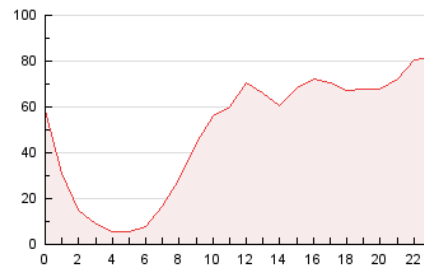

2. Secciones (Nacional)

	PAGINAS	%
HOME	2.725	0.23 %
RESTO	1.180.061	99.77 %

3. Por día del mes (Nacional)

Día	N. únicos	Visitas	Páginas	Día	N. únicos	Visitas	Páginas	Día	N. únicos	Visitas	Páginas
1	17.200	18.159	35.977	11	21.961	23.357	44.264	21	16.788	17.535	33.309
2	20.470	21.365	41.831	12	21.528	23.009	43.354	22	15.941	16.630	31.374
3	22.497	23.786	45.299	13	20.576	21.864	40.800	23	17.592	18.649	35.413
4	21.620	22.815	41.907	14	18.014	18.911	36.646	24	20.864	22.222	42.583
5	21.953	23.392	45.672	15	15.977	16.924	33.191	25	19.939	21.001	42.021
6	20.956	22.164	42.343	16	19.209	19.993	39.029	26	20.260	21.595	40.594
7	18.019	19.233	36.866	17	20.634	21.786	41.327	27	18.933	20.172	37.403
8	16.821	17.810	35.836	18	19.929	21.021	39.632	28	17.446	18.396	34.616
9	20.252	21.385	43.327	19	20.932	22.095	43.186	29	16.086	17.391	32.494
10	21.995	23.247	44.813	20	19.972	20.795	39.779	30	18.291	19.455	37.900

4. Gráficas (Nacional)

4.1 Por día de la semana (promedio)

N. únicos / Visitas (x 100)

Páginas (x 100)

4.2 Por franja horaria (promedio)

Visitas (x 1000)

Páginas (x 1000)

4.3 Por meses