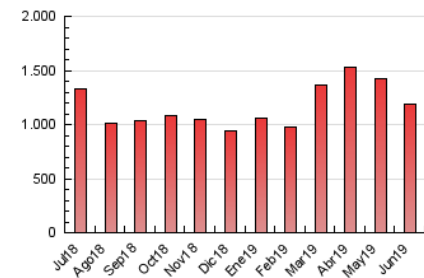

Páginas (x 1000)