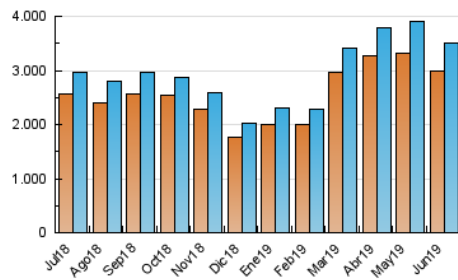

4.3 Por meses

N. únicos / Visitas (x 1000)