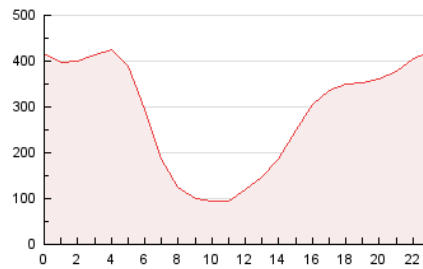

2. Secciones (Nacional e Internacional)

	PAGINAS	%
HOME	14.371	0.21 %
RESTO	6.937.196	99.79 %

3. Por día del mes (Nacional e Internacional)

Día	N. únicos	Visitas	Páginas	Día	N. únicos	Visitas	Páginas	Día	N. únicos	Visitas	Páginas
1	95.624	102.208	212.401	11	129.027	136.211	258.527	21	103.693	108.488	214.146
2	104.281	109.923	228.576	12	128.795	135.128	259.172	22	90.899	95.322	193.945
3	127.875	135.600	270.125	13	122.550	129.403	249.897	23	94.917	99.866	204.474
4	130.763	140.997	269.218	14	107.195	113.509	222.956	24	113.791	119.833	239.887
5	133.171	140.791	273.967	15	90.385	94.851	192.043	25	116.349	122.760	247.119
6	126.312	134.368	258.089	16	89.304	93.838	191.137	26	117.272	123.151	243.722
7	115.983	122.461	237.292	17	110.460	118.506	236.781	27	111.977	118.535	234.307
8	91.984	98.623	201.459	18	121.792	127.718	249.437	28	102.758	109.570	220.333
9	102.192	108.021	220.769	19	117.919	124.907	242.905	29	86.768	91.996	188.503
10	124.744	131.877	261.419	20	110.158	116.472	229.562	30	89.847	96.985	199.399

4. Gráficas (Nacional e Internacional)

4.1 Por día de la semana (promedio)

N. únicos / Visitas (x 100)

Páginas (x 100)

4.2 Por franja horaria (promedio)

Visitas (x 1000)

Páginas (x 1000)

4.3 Por meses