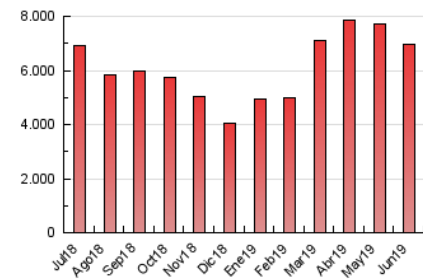

Páginas (x 1000)