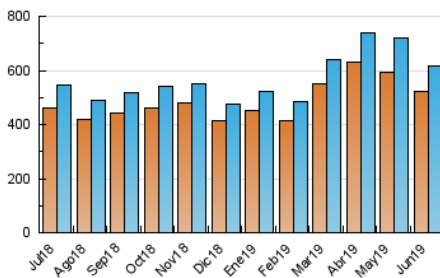

4.3 Por meses

N. únicos / Visitas (x 1000)