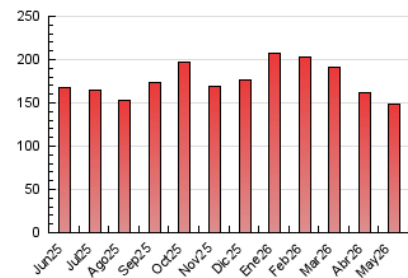

1. Cifras totales y promedios (Nacional)

MES - AÑO	NAVEGADORES UNICOS	VISITAS	PAGINAS
Mayo - 2026	76.718	94.060	147.940
PROMEDIO DIARIO	2.703	3.010	4.772
PROMEDIO LUNES-VIERNES	2.905	3.244	5.146
PROMEDIO SABADO-DOMINGO	2.279	2.520	3.987
PAGINAS / VISITAS	1,59		
DURACION MEDIA VISITAS	0:02:51		
TIEMPO INTERACCIÓN MEDIO	0:01:11		

2. Secciones (Nacional)

	PAGINAS	%
HOME	1.474	1.00 %
RESTO	146.466	99.00 %

3. Por día del mes (Nacional)

Día	N. únicos	Visitas	Páginas	Día	N. únicos	Visitas	Páginas	Día	N. únicos	Visitas	Páginas
1	2.211	2.446	4.168	11	3.065	3.396	5.443	21	2.912	3.255	5.160
2	2.244	2.475	4.004	12	3.238	3.507	5.828	22	2.479	2.723	4.032
3	3.243	3.575	5.474	13	2.982	3.381	5.429	23	1.843	2.028	3.208
4	3.225	3.572	5.761	14	2.897	3.215	5.328	24	2.304	2.522	4.152
5	3.283	3.743	5.925	15	2.387	2.618	3.932	25	2.948	3.306	5.066
6	3.138	3.547	5.608	16	1.964	2.226	3.588	26	3.134	3.502	5.368
7	3.285	3.659	5.657	17	2.405	2.615	4.011	27	2.789	3.093	4.776
8	2.516	2.801	4.266	18	3.150	3.562	5.769	28	2.937	3.385	5.097
9	2.170	2.403	3.680	19	3.183	3.595	5.698	29	2.250	2.488	4.303
10	2.508	2.813	4.728	20	2.987	3.321	5.454	30	1.875	2.068	3.299
								31	2.234	2.479	3.728

4. Gráficas (Nacional)

4.1 Por día de la semana (promedio)

N. únicos / Visitas (x 100)

Páginas (x 100)

4.2 Por franja horaria (promedio)

Visitas_ (x 1000)

Páginas (x 1000)

4.3 Por meses

N. únicos / Visitas (x 1000)

Páginas (x 1000)

5. Observaciones

Este Medio Electrónico de Comunicación ha sido medido por la herramienta Google Analytics de Google (GA4).

6. Definiciones básicas (Para más información ver Normas Técnicas para el Control de los Medios Electrónicos de Comunicación)