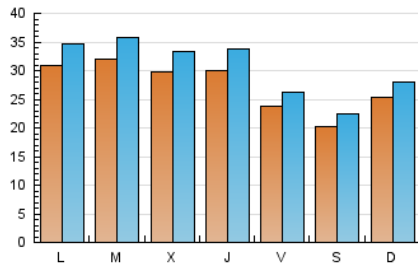

1. Cifras totales y promedios (Nacional)

MES - AÑO	NAVEGADORES UNICOS	VISITAS	PAGINAS
Mayo - 2026	76.718	94.060	147.940
PROMEDIO DIARIO	2.703	3.010	4.772
PROMEDIO LUNES-VIERNES	2.905	3.244	5.146
PROMEDIO SABADO-DOMINGO	2.279	2.520	3.987
PAGINAS / VISITAS	1,59		
DURACION MEDIA VISITAS	0:02:51		
TIEMPO INTERACCIÓN MEDIO	0:01:11		

2. Secciones (Nacional)

	PAGINAS	%
HOME	1.474	1.00 %
RESTO	146.466	99.00 %

3. Por día del mes (Nacional)

Día	N. únicos	Visitas	Páginas	Día	N. únicos	Visitas	Páginas	Día	N. únicos	Visitas	Páginas
1	2.211	2.446	4.168	11	3.065	3.396	5.443	21	2.912	3.255	5.160
2	2.244	2.475	4.004	12	3.238	3.507	5.828	22	2.479	2.723	4.032
3	3.243	3.575	5.474	13	2.982	3.381	5.429	23	1.843	2.028	3.208
4	3.225	3.572	5.761	14	2.897	3.215	5.328	24	2.304	2.522	4.152
5	3.283	3.743	5.925	15	2.387	2.618	3.932	25	2.948	3.306	5.066
6	3.138	3.547	5.608	16	1.964	2.226	3.588	26	3.134	3.502	5.368
7	3.285	3.659	5.657	17	2.405	2.615	4.011	27	2.789	3.093	4.776
8	2.516	2.801	4.266	18	3.150	3.562	5.769	28	2.937	3.385	5.097
9	2.170	2.403	3.680	19	3.183	3.595	5.698	29	2.250	2.488	4.303
10	2.508	2.813	4.728	20	2.987	3.321	5.454	30	1.875	2.068	3.299
								31	2.234	2.479	3.728

4. Gráficas (Nacional)

4.1 Por día de la semana (promedio)

N. únicos / Visitas (x 100)

Páginas (x 100)

4.2 Por franja horaria (promedio)

Visitas_ (x 1000)

Páginas (x 1000)

4.3 Por meses