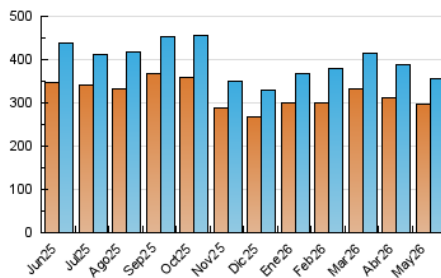

4.3 Por meses

N. únicos / Visitas (x 1000)