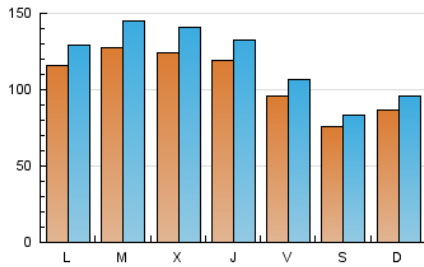

1. Cifras totales y promedios (Nacional e Internacional)

MES - AÑO	NAVEGADORES UNICOS	VISITAS	PAGINAS
Mayo - 2026	297.581	356.969	520.027
PROMEDIO DIARIO	10.468	11.669	16.775
PROMEDIO LUNES-VIERNES	11.567	12.956	18.447
PROMEDIO SABADO-DOMINGO	8.158	8.965	13.264
PAGINAS / VISITAS	1,44		
DURACION MEDIA VISITAS	0:02:29		
TIEMPO INTERACCIÓN MEDIO	0:01:12		

2. Secciones (Nacional e Internacional)

	PAGINAS	%
HOME	4.057	0.78 %
RESTO	515.970	99.22 %

3. Por día del mes (Nacional e Internacional)

Día	N. únicos	Visitas	Páginas	Día	N. únicos	Visitas	Páginas	Día	N. únicos	Visitas	Páginas
1	7.476	8.292	12.758	11	11.453	12.565	18.480	21	11.489	13.002	17.862
2	8.055	8.863	13.478	12	12.813	14.066	20.824	22	10.669	12.267	16.462
3	9.637	10.685	16.057	13	12.430	13.776	20.282	23	7.583	8.245	11.793
4	11.993	13.369	20.670	14	11.353	12.403	18.333	24	8.254	9.174	12.836
5	12.756	14.243	20.702	15	9.494	10.412	14.423	25	11.505	12.696	18.059
6	12.834	14.344	21.114	16	7.391	8.111	12.008	26	12.858	14.883	19.712
7	12.845	14.292	20.802	17	8.259	9.187	13.277	27	12.488	14.295	18.605
8	10.592	11.625	17.090	18	11.524	12.929	18.705	28	11.905	13.381	18.340
9	7.691	8.324	12.779	19	12.732	14.679	19.900	29	9.671	10.571	15.528
10	8.960	9.727	15.354	20	12.036	13.991	18.737	30	7.399	8.141	12.129
								31	8.351	9.197	12.928

4. Gráficas (Nacional e Internacional)

4.1 Por día de la semana (promedio)

N. únicos / Visitas (x 100)

Páginas (x 100)

4.2 Por franja horaria (promedio)

Visitas_ (x 1000)

Páginas (x 1000)

4.3 Por meses