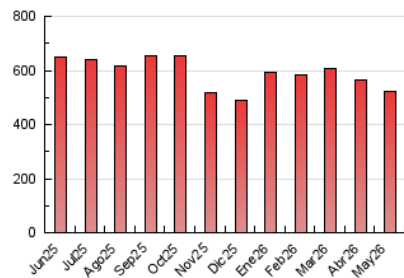

Páginas (x 1000)