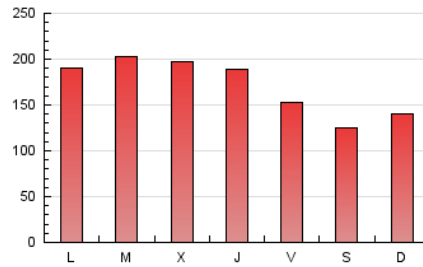

1. Cifras totales y promedios (Nacional e Internacional)

MES - AÑO	NAVEGADORES UNICOS	VISITAS	PAGINAS
Mayo - 2026	297.581	356.969	520.027
PROMEDIO DIARIO	10.468	11.669	16.775
PROMEDIO LUNES-VIERNES	11.567	12.956	18.447
PROMEDIO SABADO-DOMINGO	8.158	8.965	13.264
PAGINAS / VISITAS	1,44		
DURACION MEDIA VISITAS	0:02:29		
TIEMPO INTERACCIÓN MEDIO	0:01:12		

2. Secciones (Nacional e Internacional)

	PAGINAS	%
HOME	4.057	0.78 %
RESTO	515.970	99.22 %

3. Por día del mes (Nacional e Internacional)

Día	N. únicos	Visitas	Páginas	Día	N. únicos	Visitas	Páginas	Día	N. únicos	Visitas	Páginas
1	7.476	8.292	12.758	11	11.453	12.565	18.480	21	11.489	13.002	17.862
2	8.055	8.863	13.478	12	12.813	14.066	20.824	22	10.669	12.267	16.462
3	9.637	10.685	16.057	13	12.430	13.776	20.282	23	7.583	8.245	11.793
4	11.993	13.369	20.670	14	11.353	12.403	18.333	24	8.254	9.174	12.836
5	12.756	14.243	20.702	15	9.494	10.412	14.423	25	11.505	12.696	18.059
6	12.834	14.344	21.114	16	7.391	8.111	12.008	26	12.858	14.883	19.712
7	12.845	14.292	20.802	17	8.259	9.187	13.277	27	12.488	14.295	18.605
8	10.592	11.625	17.090	18	11.524	12.929	18.705	28	11.905	13.381	18.340
9	7.691	8.324	12.779	19	12.732	14.679	19.900	29	9.671	10.571	15.528
10	8.960	9.727	15.354	20	12.036	13.991	18.737	30	7.399	8.141	12.129
								31	8.351	9.197	12.928

4. Gráficas (Nacional e Internacional)

4.1 Por día de la semana (promedio)

N. únicos / Visitas (x 100)

Páginas (x 100)

4.2 Por franja horaria (promedio)

Visitas_ (x 1000)

Páginas (x 1000)

4.3 Por meses