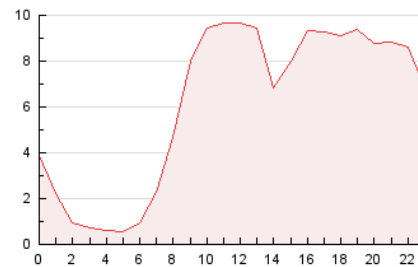

2. Secciones (Nacional)

	PAGINAS	%
HOME	1.474	1.00 %
RESTO	146.466	99.00 %

3. Por día del mes (Nacional)

Día	N. únicos	Visitas	Páginas	Día	N. únicos	Visitas	Páginas	Día	N. únicos	Visitas	Páginas
1	2.211	2.446	4.168	11	3.065	3.396	5.443	21	2.912	3.255	5.160
2	2.244	2.475	4.004	12	3.238	3.507	5.828	22	2.479	2.723	4.032
3	3.243	3.575	5.474	13	2.982	3.381	5.429	23	1.843	2.028	3.208
4	3.225	3.572	5.761	14	2.897	3.215	5.328	24	2.304	2.522	4.152
5	3.283	3.743	5.925	15	2.387	2.618	3.932	25	2.948	3.306	5.066
6	3.138	3.547	5.608	16	1.964	2.226	3.588	26	3.134	3.502	5.368
7	3.285	3.659	5.657	17	2.405	2.615	4.011	27	2.789	3.093	4.776
8	2.516	2.801	4.266	18	3.150	3.562	5.769	28	2.937	3.385	5.097
9	2.170	2.403	3.680	19	3.183	3.595	5.698	29	2.250	2.488	4.303
10	2.508	2.813	4.728	20	2.987	3.321	5.454	30	1.875	2.068	3.299
								31	2.234	2.479	3.728

4. Gráficas (Nacional)

4.1 Por día de la semana (promedio)

N. únicos / Visitas (x 100)

Páginas (x 100)

4.2 Por franja horaria (promedio)

Visitas_ (x 1000)

Páginas (x 1000)

4.3 Por meses

N. únicos / Visitas (x 1000)

Páginas (x 1000)

5. Observaciones

Este Medio Electrónico de Comunicación ha sido medido por la herramienta Google Analytics de Google (GA4).

6. Definiciones básicas (Para más información ver Normas Técnicas para el Control de los Medios Electrónicos de Comunicación)