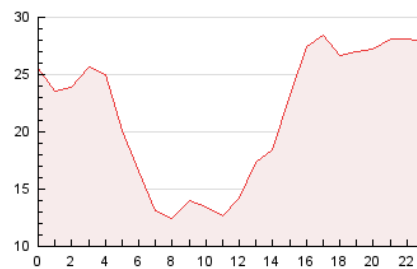

2. Secciones (Nacional e Internacional)

	PAGINAS	%
HOME	4.057	0.78 %
RESTO	515.970	99.22 %

3. Por día del mes (Nacional e Internacional)

Día	N. únicos	Visitas	Páginas	Día	N. únicos	Visitas	Páginas	Día	N. únicos	Visitas	Páginas
1	7.476	8.292	12.758	11	11.453	12.565	18.480	21	11.489	13.002	17.862
2	8.055	8.863	13.478	12	12.813	14.066	20.824	22	10.669	12.267	16.462
3	9.637	10.685	16.057	13	12.430	13.776	20.282	23	7.583	8.245	11.793
4	11.993	13.369	20.670	14	11.353	12.403	18.333	24	8.254	9.174	12.836
5	12.756	14.243	20.702	15	9.494	10.412	14.423	25	11.505	12.696	18.059
6	12.834	14.344	21.114	16	7.391	8.111	12.008	26	12.858	14.883	19.712
7	12.845	14.292	20.802	17	8.259	9.187	13.277	27	12.488	14.295	18.605
8	10.592	11.625	17.090	18	11.524	12.929	18.705	28	11.905	13.381	18.340
9	7.691	8.324	12.779	19	12.732	14.679	19.900	29	9.671	10.571	15.528
10	8.960	9.727	15.354	20	12.036	13.991	18.737	30	7.399	8.141	12.129
								31	8.351	9.197	12.928

4. Gráficas (Nacional e Internacional)

4.1 Por día de la semana (promedio)

N. únicos / Visitas (x 100)

Páginas (x 100)

4.2 Por franja horaria (promedio)

Visitas_ (x 1000)

Páginas (x 1000)

4.3 Por meses