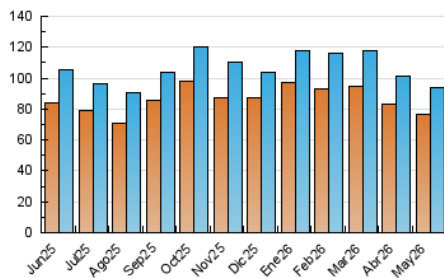

1. Cifras totales y promedios (Nacional)

MES - AÑO	NAVEGADORES UNICOS	VISITAS	PAGINAS
Mayo - 2026	76.718	94.060	147.940
PROMEDIO DIARIO	2.703	3.010	4.772
PROMEDIO LUNES-VIERNES	2.905	3.244	5.146
PROMEDIO SABADO-DOMINGO	2.279	2.520	3.987
PAGINAS / VISITAS	1,59		
DURACION MEDIA VISITAS	0:02:51		
TIEMPO INTERACCIÓN MEDIO	0:01:11		

2. Secciones (Nacional)

	PAGINAS	%
HOME	1.474	1.00 %
RESTO	146.466	99.00 %

3. Por día del mes (Nacional)

Día	N. únicos	Visitas	Páginas	Día	N. únicos	Visitas	Páginas	Día	N. únicos	Visitas	Páginas
1	2.211	2.446	4.168	11	3.065	3.396	5.443	21	2.912	3.255	5.160
2	2.244	2.475	4.004	12	3.238	3.507	5.828	22	2.479	2.723	4.032
3	3.243	3.575	5.474	13	2.982	3.381	5.429	23	1.843	2.028	3.208
4	3.225	3.572	5.761	14	2.897	3.215	5.328	24	2.304	2.522	4.152
5	3.283	3.743	5.925	15	2.387	2.618	3.932	25	2.948	3.306	5.066
6	3.138	3.547	5.608	16	1.964	2.226	3.588	26	3.134	3.502	5.368
7	3.285	3.659	5.657	17	2.405	2.615	4.011	27	2.789	3.093	4.776
8	2.516	2.801	4.266	18	3.150	3.562	5.769	28	2.937	3.385	5.097
9	2.170	2.403	3.680	19	3.183	3.595	5.698	29	2.250	2.488	4.303
10	2.508	2.813	4.728	20	2.987	3.321	5.454	30	1.875	2.068	3.299
								31	2.234	2.479	3.728

4. Gráficas (Nacional)

4.1 Por día de la semana (promedio)

N. únicos / Visitas (x 100)

Páginas (x 100)

4.2 Por franja horaria (promedio)

Visitas_ (x 1000)

Páginas (x 1000)

4.3 Por meses

N. únicos / Visitas (x 1000)

Páginas (x 1000)

5. Observaciones

Este Medio Electrónico de Comunicación ha sido medido por la herramienta Google Analytics de Google (GA4).

6. Definiciones básicas (Para más información ver Normas Técnicas para el Control de los Medios Electrónicos de Comunicación)