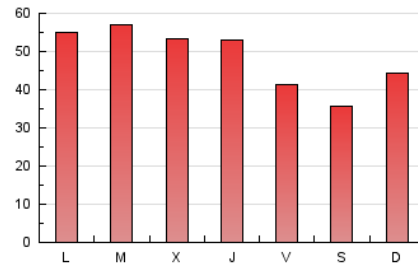

1. Cifras totales y promedios (Nacional)

MES - AÑO	NAVEGADORES UNICOS	VISITAS	PAGINAS
Mayo - 2026	76.718	94.060	147.940
PROMEDIO DIARIO	2.703	3.010	4.772
PROMEDIO LUNES-VIERNES	2.905	3.244	5.146
PROMEDIO SABADO-DOMINGO	2.279	2.520	3.987
PAGINAS / VISITAS	1,59		
DURACION MEDIA VISITAS	0:02:51		
TIEMPO INTERACCIÓN MEDIO	0:01:11		

2. Secciones (Nacional)

	PAGINAS	%
HOME	1.474	1.00 %
RESTO	146.466	99.00 %

3. Por día del mes (Nacional)

Día	N. únicos	Visitas	Páginas	Día	N. únicos	Visitas	Páginas	Día	N. únicos	Visitas	Páginas
1	2.211	2.446	4.168	11	3.065	3.396	5.443	21	2.912	3.255	5.160
2	2.244	2.475	4.004	12	3.238	3.507	5.828	22	2.479	2.723	4.032
3	3.243	3.575	5.474	13	2.982	3.381	5.429	23	1.843	2.028	3.208
4	3.225	3.572	5.761	14	2.897	3.215	5.328	24	2.304	2.522	4.152
5	3.283	3.743	5.925	15	2.387	2.618	3.932	25	2.948	3.306	5.066
6	3.138	3.547	5.608	16	1.964	2.226	3.588	26	3.134	3.502	5.368
7	3.285	3.659	5.657	17	2.405	2.615	4.011	27	2.789	3.093	4.776
8	2.516	2.801	4.266	18	3.150	3.562	5.769	28	2.937	3.385	5.097
9	2.170	2.403	3.680	19	3.183	3.595	5.698	29	2.250	2.488	4.303
10	2.508	2.813	4.728	20	2.987	3.321	5.454	30	1.875	2.068	3.299
								31	2.234	2.479	3.728

4. Gráficas (Nacional)

4.1 Por día de la semana (promedio)

N. únicos / Visitas (x 100)

Páginas (x 100)

4.2 Por franja horaria (promedio)

Visitas_ (x 1000)

Páginas (x 1000)

4.3 Por meses