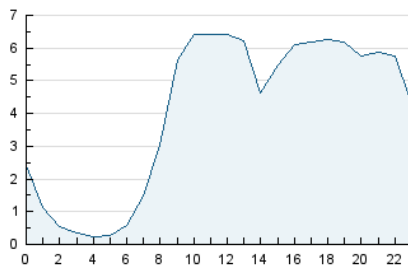

2. Secciones (Nacional)

	PAGINAS	%
HOME	1.474	1.00 %
RESTO	146.466	99.00 %

3. Por día del mes (Nacional)

Día	N. únicos	Visitas	Páginas	Día	N. únicos	Visitas	Páginas	Día	N. únicos	Visitas	Páginas
1	2.211	2.446	4.168	11	3.065	3.396	5.443	21	2.912	3.255	5.160
2	2.244	2.475	4.004	12	3.238	3.507	5.828	22	2.479	2.723	4.032
3	3.243	3.575	5.474	13	2.982	3.381	5.429	23	1.843	2.028	3.208
4	3.225	3.572	5.761	14	2.897	3.215	5.328	24	2.304	2.522	4.152
5	3.283	3.743	5.925	15	2.387	2.618	3.932	25	2.948	3.306	5.066
6	3.138	3.547	5.608	16	1.964	2.226	3.588	26	3.134	3.502	5.368
7	3.285	3.659	5.657	17	2.405	2.615	4.011	27	2.789	3.093	4.776
8	2.516	2.801	4.266	18	3.150	3.562	5.769	28	2.937	3.385	5.097
9	2.170	2.403	3.680	19	3.183	3.595	5.698	29	2.250	2.488	4.303
10	2.508	2.813	4.728	20	2.987	3.321	5.454	30	1.875	2.068	3.299
								31	2.234	2.479	3.728

4. Gráficas (Nacional)

4.1 Por día de la semana (promedio)

N. únicos / Visitas (x 100)

Páginas (x 100)

4.2 Por franja horaria (promedio)

Visitas_ (x 1000)

Páginas (x 1000)

4.3 Por meses

N. únicos / Visitas (x 1000)

Páginas (x 1000)

5. Observaciones

Este Medio Electrónico de Comunicación ha sido medido por la herramienta Google Analytics de Google (GA4).

6. Definiciones básicas (Para más información ver Normas Técnicas para el Control de los Medios Electrónicos de Comunicación)