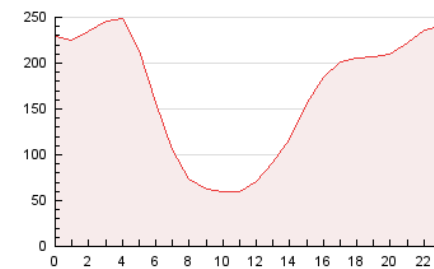

2. Secciones (Nacional e Internacional)

	PAGINAS	%
HOME	15.428	0.38 %
RESTO	4.044.051	99.62 %

3. Por día del mes (Nacional e Internacional)

Día	N. únicos	Visitas	Páginas	Día	N. únicos	Visitas	Páginas	Día	N. únicos	Visitas	Páginas
1	58.851	64.628	125.416	11	66.881	73.211	144.206	21	51.042	56.206	112.240
2	68.649	75.216	146.829	12	65.693	72.443	142.292	22	55.499	61.901	123.559
3	72.599	81.063	156.323	13	58.358	64.624	126.138	23	67.567	74.424	148.130
4	73.331	80.841	153.085	14	50.257	55.950	110.273	24	67.978	76.285	149.103
5	68.188	76.502	144.280	15	53.569	59.955	119.641	25	66.882	74.742	144.899
6	64.000	70.389	133.108	16	63.708	70.719	138.651	26	54.290	60.690	116.378
7	54.254	59.496	112.928	17	67.155	74.280	146.199	27	47.340	52.493	103.084
8	65.975	73.082	133.800	18	67.714	74.189	144.998	28	40.680	45.132	89.619
9	68.719	75.611	143.413	19	64.223	71.936	141.591	29	44.672	49.343	97.541
10	72.031	79.896	151.638	20	60.181	66.098	129.902	30	53.142	58.462	115.223
								31	53.971	59.436	114.992

4. Gráficas (Nacional e Internacional)

4.1 Por día de la semana (promedio)

N. únicos / Visitas (x 100)

Páginas (x 100)

4.2 Por franja horaria (promedio)

Visitas (x 1000)

Páginas (x 1000)

4.3 Por meses