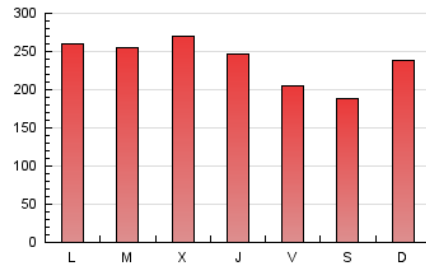

1. Cifras totales y promedios (Nacional)

MES - AÑO	NAVEGADORES UNICOS	VISITAS	PAGINAS
Mayo - 2022	325.748	396.436	740.347
PROMEDIO DIARIO	11.553	12.788	23.882
PROMEDIO LUNES-VIERNES	11.969	13.230	24.817
PROMEDIO SABADO-DOMINGO	10.537	11.708	21.597
PAGINAS / VISITAS	1,87		
DURACION MEDIA VISITAS	0:01:12		
DURACION MEDIA PAGINAS	0:01:23		

2. Secciones (Nacional)

	PAGINAS	%
HOME	4.233	0.57 %
RESTO	736.114	99.43 %

3. Por día del mes (Nacional)

Día	N. únicos	Visitas	Páginas	Día	N. únicos	Visitas	Páginas	Día	N. únicos	Visitas	Páginas
1	14.725	16.426	28.725	11	12.659	14.058	26.362	21	9.661	10.694	20.117
2	13.011	14.341	26.836	12	12.681	14.016	26.119	22	11.677	13.087	24.785
3	13.659	15.075	27.997	13	10.124	11.317	20.517	23	12.747	14.244	27.248
4	13.813	15.316	28.575	14	9.643	10.765	19.897	24	12.937	14.056	26.133
5	12.745	14.112	26.232	15	10.733	11.924	22.215	25	13.095	14.435	26.918
6	10.717	11.778	22.051	16	12.444	13.887	26.413	26	10.480	11.546	21.697
7	9.770	10.812	19.885	17	12.399	13.892	26.246	27	8.811	9.703	18.322
8	11.822	13.130	24.148	18	12.590	13.924	26.291	28	7.715	8.501	15.432
9	12.959	14.344	27.286	19	11.883	13.118	24.414	29	9.091	10.029	19.167
10	12.706	14.143	26.542	20	10.367	11.405	20.992	30	10.656	11.687	22.369
								31	9.830	10.671	20.416

4. Gráficas (Nacional)

4.1 Por día de la semana (promedio)

N. únicos / Visitas (x 100)

Páginas (x 100)

4.2 Por franja horaria (promedio)

Visitas_ (x 1000)

Páginas (x 1000)

4.3 Por meses