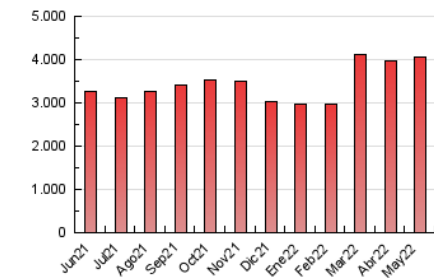

Páginas (x 1000)