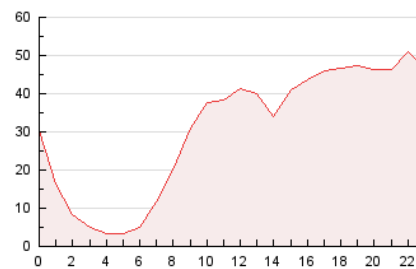

2. Secciones (Nacional)

	PAGINAS	%
HOME	4.233	0.57 %
RESTO	736.114	99.43 %

3. Por día del mes (Nacional)

Día	N. únicos	Visitas	Páginas	Día	N. únicos	Visitas	Páginas	Día	N. únicos	Visitas	Páginas
1	14.725	16.426	28.725	11	12.659	14.058	26.362	21	9.661	10.694	20.117
2	13.011	14.341	26.836	12	12.681	14.016	26.119	22	11.677	13.087	24.785
3	13.659	15.075	27.997	13	10.124	11.317	20.517	23	12.747	14.244	27.248
4	13.813	15.316	28.575	14	9.643	10.765	19.897	24	12.937	14.056	26.133
5	12.745	14.112	26.232	15	10.733	11.924	22.215	25	13.095	14.435	26.918
6	10.717	11.778	22.051	16	12.444	13.887	26.413	26	10.480	11.546	21.697
7	9.770	10.812	19.885	17	12.399	13.892	26.246	27	8.811	9.703	18.322
8	11.822	13.130	24.148	18	12.590	13.924	26.291	28	7.715	8.501	15.432
9	12.959	14.344	27.286	19	11.883	13.118	24.414	29	9.091	10.029	19.167
10	12.706	14.143	26.542	20	10.367	11.405	20.992	30	10.656	11.687	22.369
								31	9.830	10.671	20.416

4. Gráficas (Nacional)

4.1 Por día de la semana (promedio)

N. únicos / Visitas (x 100)

Páginas (x 100)

4.2 Por franja horaria (promedio)

Visitas_ (x 1000)

Páginas (x 1000)

4.3 Por meses