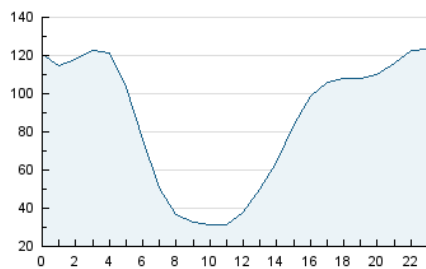

2. Secciones (Nacional e Internacional)

	PAGINAS	%
HOME	15.428	0.38 %
RESTO	4.044.051	99.62 %

3. Por día del mes (Nacional e Internacional)

Día	N. únicos	Visitas	Páginas	Día	N. únicos	Visitas	Páginas	Día	N. únicos	Visitas	Páginas
1	58.851	64.628	125.416	11	66.881	73.211	144.206	21	51.042	56.206	112.240
2	68.649	75.216	146.829	12	65.693	72.443	142.292	22	55.499	61.901	123.559
3	72.599	81.063	156.323	13	58.358	64.624	126.138	23	67.567	74.424	148.130
4	73.331	80.841	153.085	14	50.257	55.950	110.273	24	67.978	76.285	149.103
5	68.188	76.502	144.280	15	53.569	59.955	119.641	25	66.882	74.742	144.899
6	64.000	70.389	133.108	16	63.708	70.719	138.651	26	54.290	60.690	116.378
7	54.254	59.496	112.928	17	67.155	74.280	146.199	27	47.340	52.493	103.084
8	65.975	73.082	133.800	18	67.714	74.189	144.998	28	40.680	45.132	89.619
9	68.719	75.611	143.413	19	64.223	71.936	141.591	29	44.672	49.343	97.541
10	72.031	79.896	151.638	20	60.181	66.098	129.902	30	53.142	58.462	115.223
								31	53.971	59.436	114.992

4. Gráficas (Nacional e Internacional)

4.1 Por día de la semana (promedio)

N. únicos / Visitas (x 100)

Páginas (x 100)

4.2 Por franja horaria (promedio)

Visitas (x 1000)

Páginas (x 1000)

4.3 Por meses