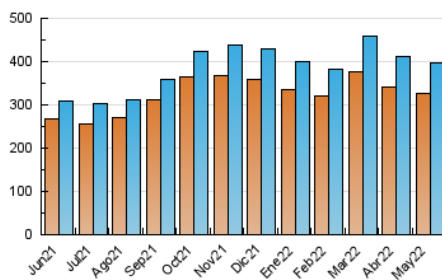

1. Cifras totales y promedios (Nacional)

MES - AÑO	NAVEGADORES UNICOS	VISITAS	PAGINAS
Mayo - 2022	325.748	396.436	740.347
PROMEDIO DIARIO	11.553	12.788	23.882
PROMEDIO LUNES-VIERNES	11.969	13.230	24.817
PROMEDIO SABADO-DOMINGO	10.537	11.708	21.597
PAGINAS / VISITAS	1,87		
DURACION MEDIA VISITAS	0:01:12		
DURACION MEDIA PAGINAS	0:01:23		

2. Secciones (Nacional)

	PAGINAS	%
HOME	4.233	0.57 %
RESTO	736.114	99.43 %

3. Por día del mes (Nacional)

Día	N. únicos	Visitas	Páginas	Día	N. únicos	Visitas	Páginas	Día	N. únicos	Visitas	Páginas
1	14.725	16.426	28.725	11	12.659	14.058	26.362	21	9.661	10.694	20.117
2	13.011	14.341	26.836	12	12.681	14.016	26.119	22	11.677	13.087	24.785
3	13.659	15.075	27.997	13	10.124	11.317	20.517	23	12.747	14.244	27.248
4	13.813	15.316	28.575	14	9.643	10.765	19.897	24	12.937	14.056	26.133
5	12.745	14.112	26.232	15	10.733	11.924	22.215	25	13.095	14.435	26.918
6	10.717	11.778	22.051	16	12.444	13.887	26.413	26	10.480	11.546	21.697
7	9.770	10.812	19.885	17	12.399	13.892	26.246	27	8.811	9.703	18.322
8	11.822	13.130	24.148	18	12.590	13.924	26.291	28	7.715	8.501	15.432
9	12.959	14.344	27.286	19	11.883	13.118	24.414	29	9.091	10.029	19.167
10	12.706	14.143	26.542	20	10.367	11.405	20.992	30	10.656	11.687	22.369
								31	9.830	10.671	20.416

4. Gráficas (Nacional)

4.1 Por día de la semana (promedio)

N. únicos / Visitas (x 100)

Páginas (x 100)

4.2 Por franja horaria (promedio)

Visitas_ (x 1000)

Páginas (x 1000)

4.3 Por meses

N. únicos / Visitas (x 1000)

Páginas (x 1000)

5. Observaciones

Este Medio Electrónico de Comunicación ha sido medido por la herramienta Google Analytics de Google

6. Definiciones básicas (Para más información ver Normas Técnicas para el Control de los Medios Electrónicos de Comunicación)