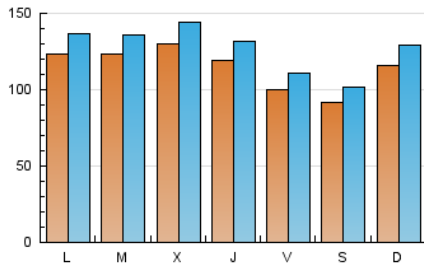

1. Cifras totales y promedios (Nacional)

MES - AÑO	NAVEGADORES UNICOS	VISITAS	PAGINAS
Mayo - 2022	325.748	396.436	740.347
PROMEDIO DIARIO	11.553	12.788	23.882
PROMEDIO LUNES-VIERNES	11.969	13.230	24.817
PROMEDIO SABADO-DOMINGO	10.537	11.708	21.597
PAGINAS / VISITAS	1,87		
DURACION MEDIA VISITAS	0:01:12		
DURACION MEDIA PAGINAS	0:01:23		

2. Secciones (Nacional)

	PAGINAS	%
HOME	4.233	0.57 %
RESTO	736.114	99.43 %

3. Por día del mes (Nacional)

Día	N. únicos	Visitas	Páginas	Día	N. únicos	Visitas	Páginas	Día	N. únicos	Visitas	Páginas
1	14.725	16.426	28.725	11	12.659	14.058	26.362	21	9.661	10.694	20.117
2	13.011	14.341	26.836	12	12.681	14.016	26.119	22	11.677	13.087	24.785
3	13.659	15.075	27.997	13	10.124	11.317	20.517	23	12.747	14.244	27.248
4	13.813	15.316	28.575	14	9.643	10.765	19.897	24	12.937	14.056	26.133
5	12.745	14.112	26.232	15	10.733	11.924	22.215	25	13.095	14.435	26.918
6	10.717	11.778	22.051	16	12.444	13.887	26.413	26	10.480	11.546	21.697
7	9.770	10.812	19.885	17	12.399	13.892	26.246	27	8.811	9.703	18.322
8	11.822	13.130	24.148	18	12.590	13.924	26.291	28	7.715	8.501	15.432
9	12.959	14.344	27.286	19	11.883	13.118	24.414	29	9.091	10.029	19.167
10	12.706	14.143	26.542	20	10.367	11.405	20.992	30	10.656	11.687	22.369
								31	9.830	10.671	20.416

4. Gráficas (Nacional)

4.1 Por día de la semana (promedio)

N. únicos / Visitas (x 100)

Páginas (x 100)

4.2 Por franja horaria (promedio)

Visitas_ (x 1000)

Páginas (x 1000)

4.3 Por meses