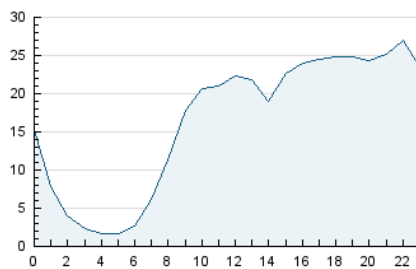

2. Secciones (Nacional)

	PAGINAS	%
HOME	4.233	0.57 %
RESTO	736.114	99.43 %

3. Por día del mes (Nacional)

Día	N. únicos	Visitas	Páginas	Día	N. únicos	Visitas	Páginas	Día	N. únicos	Visitas	Páginas
1	14.725	16.426	28.725	11	12.659	14.058	26.362	21	9.661	10.694	20.117
2	13.011	14.341	26.836	12	12.681	14.016	26.119	22	11.677	13.087	24.785
3	13.659	15.075	27.997	13	10.124	11.317	20.517	23	12.747	14.244	27.248
4	13.813	15.316	28.575	14	9.643	10.765	19.897	24	12.937	14.056	26.133
5	12.745	14.112	26.232	15	10.733	11.924	22.215	25	13.095	14.435	26.918
6	10.717	11.778	22.051	16	12.444	13.887	26.413	26	10.480	11.546	21.697
7	9.770	10.812	19.885	17	12.399	13.892	26.246	27	8.811	9.703	18.322
8	11.822	13.130	24.148	18	12.590	13.924	26.291	28	7.715	8.501	15.432
9	12.959	14.344	27.286	19	11.883	13.118	24.414	29	9.091	10.029	19.167
10	12.706	14.143	26.542	20	10.367	11.405	20.992	30	10.656	11.687	22.369
								31	9.830	10.671	20.416

4. Gráficas (Nacional)

4.1 Por día de la semana (promedio)

N. únicos / Visitas (x 100)

Páginas (x 100)

4.2 Por franja horaria (promedio)

Visitas_ (x 1000)

Páginas (x 1000)

4.3 Por meses