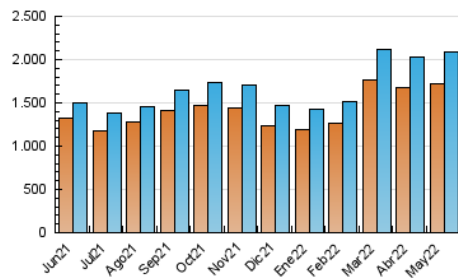

4.3 Por meses

N. únicos / Visitas (x 1000)