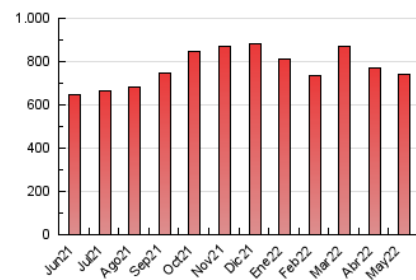

Páginas (x 1000)