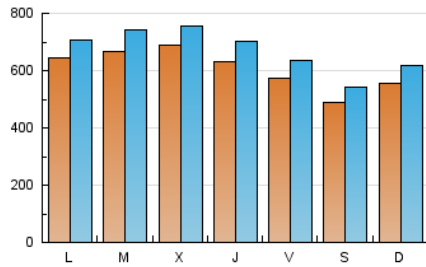

1. Cifras totales y promedios (Nacional e Internacional)

MES - AÑO	NAVEGADORES UNICOS	VISITAS	PAGINAS
Mayo - 2022	1.717.801	2.089.243	4.059.479
PROMEDIO DIARIO	60.884	67.395	130.951
PROMEDIO LUNES-VIERNES	64.209	71.070	137.930
PROMEDIO SABADO-DOMINGO	52.755	58.410	113.891
PAGINAS / VISITAS	1,94		
DURACION MEDIA VISITAS	0:01:29		
DURACION MEDIA PAGINAS	0:01:34		

2. Secciones (Nacional e Internacional)

	PAGINAS	%
HOME	15.428	0.38 %
RESTO	4.044.051	99.62 %

3. Por día del mes (Nacional e Internacional)

Día	N. únicos	Visitas	Páginas	Día	N. únicos	Visitas	Páginas	Día	N. únicos	Visitas	Páginas
1	58.851	64.628	125.416	11	66.881	73.211	144.206	21	51.042	56.206	112.240
2	68.649	75.216	146.829	12	65.693	72.443	142.292	22	55.499	61.901	123.559
3	72.599	81.063	156.323	13	58.358	64.624	126.138	23	67.567	74.424	148.130
4	73.331	80.841	153.085	14	50.257	55.950	110.273	24	67.978	76.285	149.103
5	68.188	76.502	144.280	15	53.569	59.955	119.641	25	66.882	74.742	144.899
6	64.000	70.389	133.108	16	63.708	70.719	138.651	26	54.290	60.690	116.378
7	54.254	59.496	112.928	17	67.155	74.280	146.199	27	47.340	52.493	103.084
8	65.975	73.082	133.800	18	67.714	74.189	144.998	28	40.680	45.132	89.619
9	68.719	75.611	143.413	19	64.223	71.936	141.591	29	44.672	49.343	97.541
10	72.031	79.896	151.638	20	60.181	66.098	129.902	30	53.142	58.462	115.223
								31	53.971	59.436	114.992

4. Gráficas (Nacional e Internacional)

4.1 Por día de la semana (promedio)

N. únicos / Visitas (x 100)

Páginas (x 100)

4.2 Por franja horaria (promedio)

Visitas (x 1000)

Páginas (x 1000)

4.3 Por meses