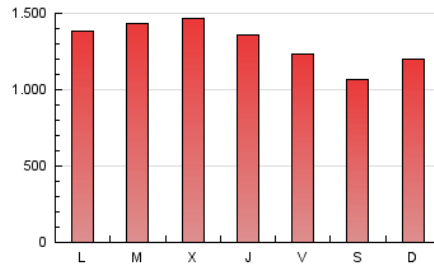

1. Cifras totales y promedios (Nacional e Internacional)

MES - AÑO	NAVEGADORES UNICOS	VISITAS	PAGINAS
Mayo - 2022	1.717.801	2.089.243	4.059.479
PROMEDIO DIARIO	60.884	67.395	130.951
PROMEDIO LUNES-VIERNES	64.209	71.070	137.930
PROMEDIO SABADO-DOMINGO	52.755	58.410	113.891
PAGINAS / VISITAS	1,94		
DURACION MEDIA VISITAS	0:01:29		
DURACION MEDIA PAGINAS	0:01:34		

2. Secciones (Nacional e Internacional)

	PAGINAS	%
HOME	15.428	0.38 %
RESTO	4.044.051	99.62 %

3. Por día del mes (Nacional e Internacional)

Día	N. únicos	Visitas	Páginas	Día	N. únicos	Visitas	Páginas	Día	N. únicos	Visitas	Páginas
1	58.851	64.628	125.416	11	66.881	73.211	144.206	21	51.042	56.206	112.240
2	68.649	75.216	146.829	12	65.693	72.443	142.292	22	55.499	61.901	123.559
3	72.599	81.063	156.323	13	58.358	64.624	126.138	23	67.567	74.424	148.130
4	73.331	80.841	153.085	14	50.257	55.950	110.273	24	67.978	76.285	149.103
5	68.188	76.502	144.280	15	53.569	59.955	119.641	25	66.882	74.742	144.899
6	64.000	70.389	133.108	16	63.708	70.719	138.651	26	54.290	60.690	116.378
7	54.254	59.496	112.928	17	67.155	74.280	146.199	27	47.340	52.493	103.084
8	65.975	73.082	133.800	18	67.714	74.189	144.998	28	40.680	45.132	89.619
9	68.719	75.611	143.413	19	64.223	71.936	141.591	29	44.672	49.343	97.541
10	72.031	79.896	151.638	20	60.181	66.098	129.902	30	53.142	58.462	115.223
								31	53.971	59.436	114.992

4. Gráficas (Nacional e Internacional)

4.1 Por día de la semana (promedio)

N. únicos / Visitas (x 100)

Páginas (x 100)

4.2 Por franja horaria (promedio)

Visitas (x 1000)

Páginas (x 1000)

4.3 Por meses