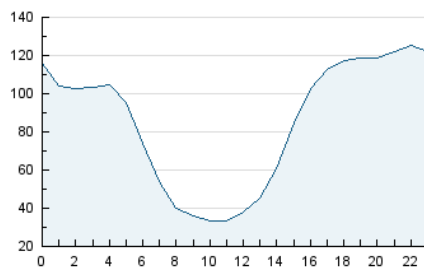

2. Secciones (Nacional e Internacional)

	PAGINAS	%
HOME	15.654	0.35 %
RESTO	4.460.464	99.65 %

3. Por día del mes (Nacional e Internacional)

Día	N. únicos	Visitas	Páginas	Día	N. únicos	Visitas	Páginas	Día	N. únicos	Visitas	Páginas
1	51.612	54.896	121.136	11	71.402	76.042	163.391	21	60.386	64.032	141.702
2	56.855	59.904	130.740	12	72.322	77.229	163.877	22	50.738	53.634	121.282
3	68.937	72.978	155.869	13	69.819	74.324	157.775	23	51.891	55.349	127.922
4	67.965	72.531	152.621	14	62.761	67.493	144.469	24	63.577	67.780	150.029
5	65.364	69.985	148.873	15	51.428	54.542	122.421	25	65.554	69.729	152.698
6	68.589	73.047	154.234	16	51.365	55.173	126.843	26	65.707	70.154	153.480
7	67.097	71.728	148.580	17	63.407	67.405	148.528	27	67.613	71.367	157.577
8	55.468	58.394	127.068	18	66.830	70.663	154.527	28	60.508	64.597	142.111
9	64.485	68.341	141.651	19	66.798	71.584	154.493	29	49.278	52.587	118.558
10	77.725	83.051	168.797	20	66.500	70.968	154.516	30	54.846	58.494	125.657
								31	61.776	65.805	144.693

4. Gráficas (Nacional e Internacional)

4.1 Por día de la semana (promedio)

N. únicos / Visitas (x 100)

Páginas (x 100)

4.2 Por franja horaria (promedio)

Visitas (x 1000)

Páginas (x 1000)

4.3 Por meses