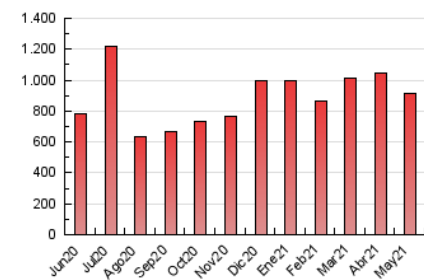

Páginas (x 1000)