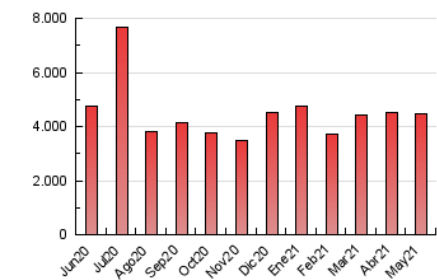

Páginas (x 1000)