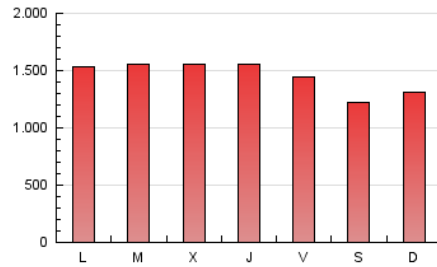

1. Cifras totales y promedios (Nacional e Internacional)

MES - AÑO	NAVEGADORES UNICOS	VISITAS	PAGINAS
Mayo - 2021	1.770.024	2.063.806	4.476.118
PROMEDIO DIARIO	62.536	66.574	144.391
PROMEDIO LUNES-VIERNES	66.697	71.071	152.992
PROMEDIO SABADO-DOMINGO	53.797	57.131	126.328
PAGINAS / VISITAS	2,17		
DURACION MEDIA VISITAS	0:01:37		
DURACION MEDIA PAGINAS	0:01:23		

2. Secciones (Nacional e Internacional)

	PAGINAS	%
HOME	15.654	0.35 %
RESTO	4.460.464	99.65 %

3. Por día del mes (Nacional e Internacional)

Día	N. únicos	Visitas	Páginas	Día	N. únicos	Visitas	Páginas	Día	N. únicos	Visitas	Páginas
1	51.612	54.896	121.136	11	71.402	76.042	163.391	21	60.386	64.032	141.702
2	56.855	59.904	130.740	12	72.322	77.229	163.877	22	50.738	53.634	121.282
3	68.937	72.978	155.869	13	69.819	74.324	157.775	23	51.891	55.349	127.922
4	67.965	72.531	152.621	14	62.761	67.493	144.469	24	63.577	67.780	150.029
5	65.364	69.985	148.873	15	51.428	54.542	122.421	25	65.554	69.729	152.698
6	68.589	73.047	154.234	16	51.365	55.173	126.843	26	65.707	70.154	153.480
7	67.097	71.728	148.580	17	63.407	67.405	148.528	27	67.613	71.367	157.577
8	55.468	58.394	127.068	18	66.830	70.663	154.527	28	60.508	64.597	142.111
9	64.485	68.341	141.651	19	66.798	71.584	154.493	29	49.278	52.587	118.558
10	77.725	83.051	168.797	20	66.500	70.968	154.516	30	54.846	58.494	125.657
								31	61.776	65.805	144.693

4. Gráficas (Nacional e Internacional)

4.1 Por día de la semana (promedio)

N. únicos / Visitas (x 100)

Páginas (x 100)

4.2 Por franja horaria (promedio)

Visitas (x 1000)

Páginas (x 1000)

4.3 Por meses