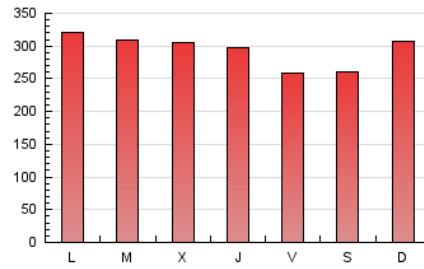

1. Cifras totales y promedios (Nacional)

MES - AÑO	NAVEGADORES UNICOS	VISITAS	PAGINAS
Mayo - 2021	380.041	442.286	912.604
PROMEDIO DIARIO	13.503	14.267	29.439
PROMEDIO LUNES-VIERNES	13.753	14.523	29.930
PROMEDIO SABADO-DOMINGO	12.979	13.731	28.407
PAGINAS / VISITAS	2,06		
DURACION MEDIA VISITAS	0:01:19		
DURACION MEDIA PAGINAS	0:01:14		

2. Secciones (Nacional)

	PAGINAS	%
HOME	4.658	0.51 %
RESTO	907.946	99.49 %

3. Por día del mes (Nacional)

Día	N. únicos	Visitas	Páginas	Día	N. únicos	Visitas	Páginas	Día	N. únicos	Visitas	Páginas
1	14.430	15.227	31.495	11	14.879	15.741	33.064	21	11.863	12.603	25.749
2	16.645	17.560	33.803	12	14.652	15.514	31.510	22	10.706	11.326	23.776
3	15.429	16.261	33.539	13	14.133	14.934	30.178	23	13.468	14.362	31.148
4	14.249	15.142	30.499	14	11.824	12.695	26.672	24	14.688	15.340	32.087
5	14.321	15.164	30.497	15	11.197	11.845	25.001	25	13.510	14.287	30.399
6	14.320	15.108	30.948	16	12.937	13.758	28.616	26	13.236	14.086	28.976
7	12.687	13.308	26.828	17	14.373	15.188	30.896	27	12.958	13.476	28.224
8	11.954	12.631	26.675	18	14.039	14.656	29.814	28	10.909	11.451	24.012
9	15.725	16.569	34.034	19	13.975	14.857	31.394	29	10.313	10.885	23.044
10	15.866	16.792	35.221	20	13.519	14.284	29.550	30	12.414	13.142	26.477
								31	13.380	14.094	28.478

4. Gráficas (Nacional)

4.1 Por día de la semana (promedio)

N. únicos / Visitas (x 100)

Páginas (x 100)

4.2 Por franja horaria (promedio)

Visitas (x 1000)

Páginas (x 1000)

4.3 Por meses