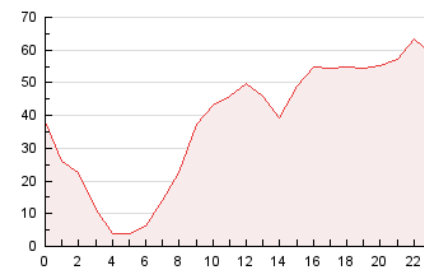

2. Secciones (Nacional)

	PAGINAS	%
HOME	4.658	0.51 %
RESTO	907.946	99.49 %

3. Por día del mes (Nacional)

Día	N. únicos	Visitas	Páginas	Día	N. únicos	Visitas	Páginas	Día	N. únicos	Visitas	Páginas
1	14.430	15.227	31.495	11	14.879	15.741	33.064	21	11.863	12.603	25.749
2	16.645	17.560	33.803	12	14.652	15.514	31.510	22	10.706	11.326	23.776
3	15.429	16.261	33.539	13	14.133	14.934	30.178	23	13.468	14.362	31.148
4	14.249	15.142	30.499	14	11.824	12.695	26.672	24	14.688	15.340	32.087
5	14.321	15.164	30.497	15	11.197	11.845	25.001	25	13.510	14.287	30.399
6	14.320	15.108	30.948	16	12.937	13.758	28.616	26	13.236	14.086	28.976
7	12.687	13.308	26.828	17	14.373	15.188	30.896	27	12.958	13.476	28.224
8	11.954	12.631	26.675	18	14.039	14.656	29.814	28	10.909	11.451	24.012
9	15.725	16.569	34.034	19	13.975	14.857	31.394	29	10.313	10.885	23.044
10	15.866	16.792	35.221	20	13.519	14.284	29.550	30	12.414	13.142	26.477
								31	13.380	14.094	28.478

4. Gráficas (Nacional)

4.1 Por día de la semana (promedio)

N. únicos / Visitas (x 100)

Páginas (x 100)

4.2 Por franja horaria (promedio)

Visitas (x 1000)

Páginas (x 1000)

4.3 Por meses