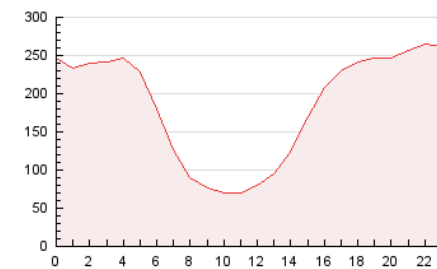

2. Secciones (Nacional e Internacional)

	PAGINAS	%
HOME	15.654	0.35 %
RESTO	4.460.464	99.65 %

3. Por día del mes (Nacional e Internacional)

Día	N. únicos	Visitas	Páginas	Día	N. únicos	Visitas	Páginas	Día	N. únicos	Visitas	Páginas
1	51.612	54.896	121.136	11	71.402	76.042	163.391	21	60.386	64.032	141.702
2	56.855	59.904	130.740	12	72.322	77.229	163.877	22	50.738	53.634	121.282
3	68.937	72.978	155.869	13	69.819	74.324	157.775	23	51.891	55.349	127.922
4	67.965	72.531	152.621	14	62.761	67.493	144.469	24	63.577	67.780	150.029
5	65.364	69.985	148.873	15	51.428	54.542	122.421	25	65.554	69.729	152.698
6	68.589	73.047	154.234	16	51.365	55.173	126.843	26	65.707	70.154	153.480
7	67.097	71.728	148.580	17	63.407	67.405	148.528	27	67.613	71.367	157.577
8	55.468	58.394	127.068	18	66.830	70.663	154.527	28	60.508	64.597	142.111
9	64.485	68.341	141.651	19	66.798	71.584	154.493	29	49.278	52.587	118.558
10	77.725	83.051	168.797	20	66.500	70.968	154.516	30	54.846	58.494	125.657
								31	61.776	65.805	144.693

4. Gráficas (Nacional e Internacional)

4.1 Por día de la semana (promedio)

N. únicos / Visitas (x 100)

Páginas (x 100)

4.2 Por franja horaria (promedio)

Visitas (x 1000)

Páginas (x 1000)

4.3 Por meses