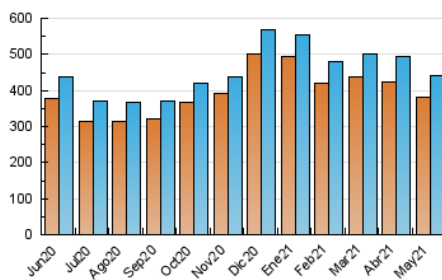

4.3 Por meses

N. únicos / Visitas (x 1000)