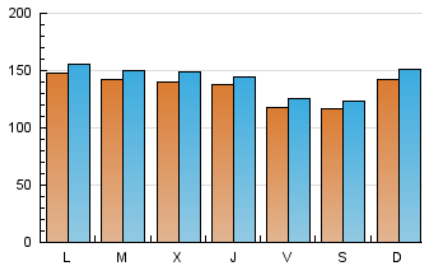

1. Cifras totales y promedios (Nacional)

MES - AÑO	NAVEGADORES UNICOS	VISITAS	PAGINAS
Mayo - 2021	380.041	442.286	912.604
PROMEDIO DIARIO	13.503	14.267	29.439
PROMEDIO LUNES-VIERNES	13.753	14.523	29.930
PROMEDIO SABADO-DOMINGO	12.979	13.731	28.407
PAGINAS / VISITAS	2,06		
DURACION MEDIA VISITAS	0:01:19		
DURACION MEDIA PAGINAS	0:01:14		

2. Secciones (Nacional)

	PAGINAS	%
HOME	4.658	0.51 %
RESTO	907.946	99.49 %

3. Por día del mes (Nacional)

Día	N. únicos	Visitas	Páginas	Día	N. únicos	Visitas	Páginas	Día	N. únicos	Visitas	Páginas
1	14.430	15.227	31.495	11	14.879	15.741	33.064	21	11.863	12.603	25.749
2	16.645	17.560	33.803	12	14.652	15.514	31.510	22	10.706	11.326	23.776
3	15.429	16.261	33.539	13	14.133	14.934	30.178	23	13.468	14.362	31.148
4	14.249	15.142	30.499	14	11.824	12.695	26.672	24	14.688	15.340	32.087
5	14.321	15.164	30.497	15	11.197	11.845	25.001	25	13.510	14.287	30.399
6	14.320	15.108	30.948	16	12.937	13.758	28.616	26	13.236	14.086	28.976
7	12.687	13.308	26.828	17	14.373	15.188	30.896	27	12.958	13.476	28.224
8	11.954	12.631	26.675	18	14.039	14.656	29.814	28	10.909	11.451	24.012
9	15.725	16.569	34.034	19	13.975	14.857	31.394	29	10.313	10.885	23.044
10	15.866	16.792	35.221	20	13.519	14.284	29.550	30	12.414	13.142	26.477
								31	13.380	14.094	28.478

4. Gráficas (Nacional)

4.1 Por día de la semana (promedio)

N. únicos / Visitas (x 100)

Páginas (x 100)

4.2 Por franja horaria (promedio)

Visitas (x 1000)

Páginas (x 1000)

4.3 Por meses