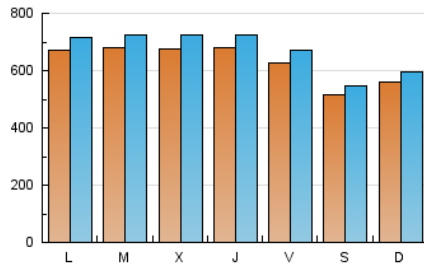

1. Cifras totales y promedios (Nacional e Internacional)

MES - AÑO	NAVEGADORES UNICOS	VISITAS	PAGINAS
Mayo - 2021	1.770.024	2.063.806	4.476.118
PROMEDIO DIARIO	62.536	66.574	144.391
PROMEDIO LUNES-VIERNES	66.697	71.071	152.992
PROMEDIO SABADO-DOMINGO	53.797	57.131	126.328
PAGINAS / VISITAS	2,17		
DURACION MEDIA VISITAS	0:01:37		
DURACION MEDIA PAGINAS	0:01:23		

2. Secciones (Nacional e Internacional)

	PAGINAS	%
HOME	15.654	0.35 %
RESTO	4.460.464	99.65 %

3. Por día del mes (Nacional e Internacional)

Día	N. únicos	Visitas	Páginas	Día	N. únicos	Visitas	Páginas	Día	N. únicos	Visitas	Páginas
1	51.612	54.896	121.136	11	71.402	76.042	163.391	21	60.386	64.032	141.702
2	56.855	59.904	130.740	12	72.322	77.229	163.877	22	50.738	53.634	121.282
3	68.937	72.978	155.869	13	69.819	74.324	157.775	23	51.891	55.349	127.922
4	67.965	72.531	152.621	14	62.761	67.493	144.469	24	63.577	67.780	150.029
5	65.364	69.985	148.873	15	51.428	54.542	122.421	25	65.554	69.729	152.698
6	68.589	73.047	154.234	16	51.365	55.173	126.843	26	65.707	70.154	153.480
7	67.097	71.728	148.580	17	63.407	67.405	148.528	27	67.613	71.367	157.577
8	55.468	58.394	127.068	18	66.830	70.663	154.527	28	60.508	64.597	142.111
9	64.485	68.341	141.651	19	66.798	71.584	154.493	29	49.278	52.587	118.558
10	77.725	83.051	168.797	20	66.500	70.968	154.516	30	54.846	58.494	125.657
								31	61.776	65.805	144.693

4. Gráficas (Nacional e Internacional)

4.1 Por día de la semana (promedio)

N. únicos / Visitas (x 100)

Páginas (x 100)

4.2 Por franja horaria (promedio)

Visitas (x 1000)

Páginas (x 1000)

4.3 Por meses