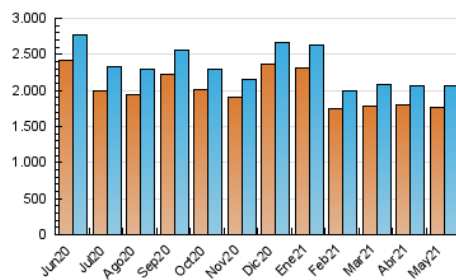

4.3 Por meses

N. únicos / Visitas (x 1000)