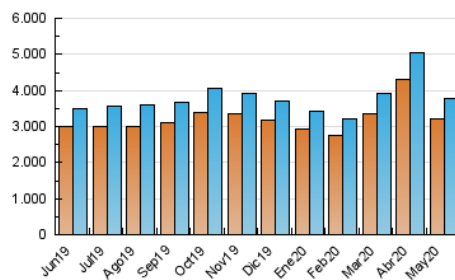

4.3 Por meses

N. únicos / Visitas (x 1000)