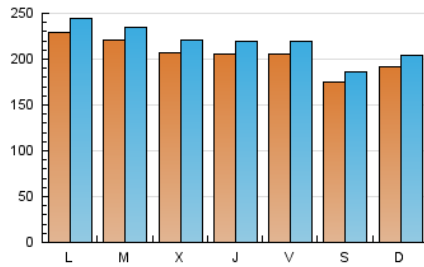

1. Cifras totales y promedios (Nacional)

MES - AÑO	NAVEGADORES UNICOS	VISITAS	PAGINAS
Mayo - 2020	566.761	672.286	1.236.776
PROMEDIO DIARIO	20.389	21.687	39.896
PROMEDIO LUNES-VIERNES	21.338	22.712	41.756
PROMEDIO SABADO-DOMINGO	18.397	19.533	35.990
PAGINAS / VISITAS	1,84		
DURACION MEDIA VISITAS	0:01:09		
DURACION MEDIA PAGINAS	0:01:22		

2. Secciones (Nacional)

	PAGINAS	%
HOME	5.801	0.47 %
RESTO	1.230.975	99.53 %

3. Por día del mes (Nacional)

Día	N. únicos	Visitas	Páginas	Día	N. únicos	Visitas	Páginas	Día	N. únicos	Visitas	Páginas
1	28.131	29.890	58.908	11	22.071	23.384	44.736	21	19.715	20.724	37.281
2	25.044	26.602	50.681	12	23.092	24.344	44.932	22	18.003	19.068	34.793
3	26.136	27.650	50.371	13	22.469	23.916	43.791	23	14.637	15.415	28.815
4	29.267	31.345	59.810	14	22.487	24.101	44.938	24	16.376	17.362	30.021
5	26.539	28.524	53.142	15	20.118	21.303	40.212	25	19.350	20.449	36.763
6	22.170	23.570	44.698	16	16.851	17.974	33.578	26	18.987	20.115	34.551
7	22.166	23.803	45.250	17	18.027	19.112	35.890	27	18.789	20.070	34.597
8	20.904	22.429	41.337	18	21.009	22.409	40.901	28	17.843	19.010	32.105
9	18.196	19.524	36.378	19	19.669	20.879	37.955	29	15.910	16.859	28.543
10	20.479	21.853	41.638	20	19.405	20.768	37.638	30	13.063	13.786	24.730
								31	15.161	16.048	27.793

4. Gráficas (Nacional)

4.1 Por día de la semana (promedio)

N. únicos / Visitas (x 100)

Páginas (x 100)

4.2 Por franja horaria (promedio)

Visitas (x 1000)

Páginas (x 1000)

4.3 Por meses