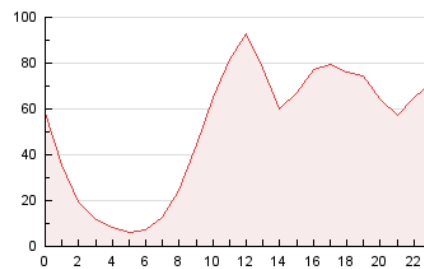

2. Secciones (Nacional)

	PAGINAS	%
HOME	5.801	0.47 %
RESTO	1.230.975	99.53 %

3. Por día del mes (Nacional)

Día	N. únicos	Visitas	Páginas	Día	N. únicos	Visitas	Páginas	Día	N. únicos	Visitas	Páginas
1	28.131	29.890	58.908	11	22.071	23.384	44.736	21	19.715	20.724	37.281
2	25.044	26.602	50.681	12	23.092	24.344	44.932	22	18.003	19.068	34.793
3	26.136	27.650	50.371	13	22.469	23.916	43.791	23	14.637	15.415	28.815
4	29.267	31.345	59.810	14	22.487	24.101	44.938	24	16.376	17.362	30.021
5	26.539	28.524	53.142	15	20.118	21.303	40.212	25	19.350	20.449	36.763
6	22.170	23.570	44.698	16	16.851	17.974	33.578	26	18.987	20.115	34.551
7	22.166	23.803	45.250	17	18.027	19.112	35.890	27	18.789	20.070	34.597
8	20.904	22.429	41.337	18	21.009	22.409	40.901	28	17.843	19.010	32.105
9	18.196	19.524	36.378	19	19.669	20.879	37.955	29	15.910	16.859	28.543
10	20.479	21.853	41.638	20	19.405	20.768	37.638	30	13.063	13.786	24.730
								31	15.161	16.048	27.793

4. Gráficas (Nacional)

4.1 Por día de la semana (promedio)

N. únicos / Visitas (x 100)

Páginas (x 100)

4.2 Por franja horaria (promedio)

Visitas (x 1000)

Páginas (x 1000)

4.3 Por meses