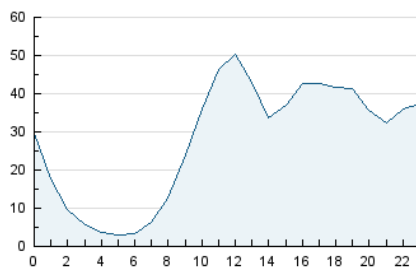

2. Secciones (Nacional)

	PAGINAS	%
HOME	5.801	0.47 %
RESTO	1.230.975	99.53 %

3. Por día del mes (Nacional)

Día	N. únicos	Visitas	Páginas	Día	N. únicos	Visitas	Páginas	Día	N. únicos	Visitas	Páginas
1	28.131	29.890	58.908	11	22.071	23.384	44.736	21	19.715	20.724	37.281
2	25.044	26.602	50.681	12	23.092	24.344	44.932	22	18.003	19.068	34.793
3	26.136	27.650	50.371	13	22.469	23.916	43.791	23	14.637	15.415	28.815
4	29.267	31.345	59.810	14	22.487	24.101	44.938	24	16.376	17.362	30.021
5	26.539	28.524	53.142	15	20.118	21.303	40.212	25	19.350	20.449	36.763
6	22.170	23.570	44.698	16	16.851	17.974	33.578	26	18.987	20.115	34.551
7	22.166	23.803	45.250	17	18.027	19.112	35.890	27	18.789	20.070	34.597
8	20.904	22.429	41.337	18	21.009	22.409	40.901	28	17.843	19.010	32.105
9	18.196	19.524	36.378	19	19.669	20.879	37.955	29	15.910	16.859	28.543
10	20.479	21.853	41.638	20	19.405	20.768	37.638	30	13.063	13.786	24.730
								31	15.161	16.048	27.793

4. Gráficas (Nacional)

4.1 Por día de la semana (promedio)

N. únicos / Visitas (x 100)

Páginas (x 100)

4.2 Por franja horaria (promedio)

Visitas (x 1000)

Páginas (x 1000)

4.3 Por meses