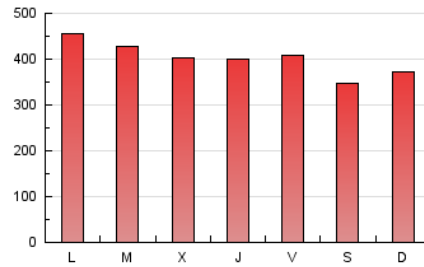

1. Cifras totales y promedios (Nacional)

MES - AÑO	NAVEGADORES UNICOS	VISITAS	PAGINAS
Mayo - 2020	566.761	672.286	1.236.776
PROMEDIO DIARIO	20.389	21.687	39.896
PROMEDIO LUNES-VIERNES	21.338	22.712	41.756
PROMEDIO SABADO-DOMINGO	18.397	19.533	35.990
PAGINAS / VISITAS	1,84		
DURACION MEDIA VISITAS	0:01:09		
DURACION MEDIA PAGINAS	0:01:22		

2. Secciones (Nacional)

	PAGINAS	%
HOME	5.801	0.47 %
RESTO	1.230.975	99.53 %

3. Por día del mes (Nacional)

Día	N. únicos	Visitas	Páginas	Día	N. únicos	Visitas	Páginas	Día	N. únicos	Visitas	Páginas
1	28.131	29.890	58.908	11	22.071	23.384	44.736	21	19.715	20.724	37.281
2	25.044	26.602	50.681	12	23.092	24.344	44.932	22	18.003	19.068	34.793
3	26.136	27.650	50.371	13	22.469	23.916	43.791	23	14.637	15.415	28.815
4	29.267	31.345	59.810	14	22.487	24.101	44.938	24	16.376	17.362	30.021
5	26.539	28.524	53.142	15	20.118	21.303	40.212	25	19.350	20.449	36.763
6	22.170	23.570	44.698	16	16.851	17.974	33.578	26	18.987	20.115	34.551
7	22.166	23.803	45.250	17	18.027	19.112	35.890	27	18.789	20.070	34.597
8	20.904	22.429	41.337	18	21.009	22.409	40.901	28	17.843	19.010	32.105
9	18.196	19.524	36.378	19	19.669	20.879	37.955	29	15.910	16.859	28.543
10	20.479	21.853	41.638	20	19.405	20.768	37.638	30	13.063	13.786	24.730
								31	15.161	16.048	27.793

4. Gráficas (Nacional)

4.1 Por día de la semana (promedio)

N. únicos / Visitas (x 100)

Páginas (x 100)

4.2 Por franja horaria (promedio)

Visitas (x 1000)

Páginas (x 1000)

4.3 Por meses