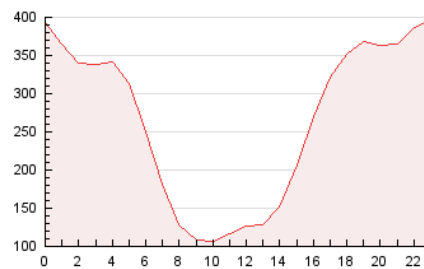

2. Secciones (Nacional e Internacional)

	PAGINAS	%
HOME	28.712	0.45 %
RESTO	6.389.287	99.55 %

3. Por día del mes (Nacional e Internacional)

Día	N. únicos	Visitas	Páginas	Día	N. únicos	Visitas	Páginas	Día	N. únicos	Visitas	Páginas
1	143.731	153.422	278.591	11	109.865	118.162	203.154	21	116.303	123.152	204.193
2	131.552	141.050	260.643	12	126.540	134.528	224.560	22	109.755	116.622	194.605
3	131.389	140.097	259.539	13	127.453	136.299	226.056	23	86.003	91.323	154.544
4	161.699	172.239	309.170	14	124.186	131.935	221.329	24	82.809	88.883	151.806
5	156.642	167.280	292.370	15	110.356	117.624	198.112	25	103.208	108.871	183.053
6	127.537	135.922	230.018	16	92.016	98.020	171.398	26	113.848	120.316	195.835
7	126.108	134.114	225.593	17	90.651	96.468	170.513	27	113.351	120.796	196.765
8	118.112	125.718	211.490	18	115.992	123.054	211.889	28	111.800	119.366	193.573
9	94.773	100.592	171.771	19	117.703	125.680	211.634	29	103.859	111.022	181.025
10	89.474	94.475	163.325	20	117.361	125.692	208.203	30	93.886	99.721	161.504
								31	85.329	88.865	151.738

4. Gráficas (Nacional e Internacional)

4.1 Por día de la semana (promedio)

N. únicos / Visitas (x 100)

Páginas (x 100)

4.2 Por franja horaria (promedio)

Visitas (x 1000)

Páginas (x 1000)

4.3 Por meses