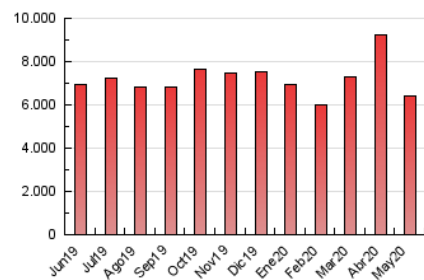

Páginas (x 1000)