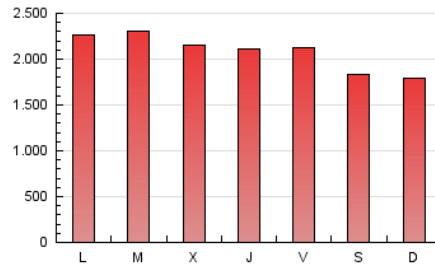

1. Cifras totales y promedios (Nacional e Internacional)

MES - AÑO	NAVEGADORES UNICOS	VISITAS	PAGINAS
Mayo - 2020	3.195.265	3.761.308	6.417.999
PROMEDIO DIARIO	113.977	121.333	207.032
PROMEDIO LUNES-VIERNES	121.686	129.610	219.106
PROMEDIO SABADO-DOMINGO	97.788	103.949	181.678
PAGINAS / VISITAS	1,71		
DURACION MEDIA VISITAS	0:01:18		
DURACION MEDIA PAGINAS	0:01:51		

2. Secciones (Nacional e Internacional)

	PAGINAS	%
HOME	28.712	0.45 %
RESTO	6.389.287	99.55 %

3. Por día del mes (Nacional e Internacional)

Día	N. únicos	Visitas	Páginas	Día	N. únicos	Visitas	Páginas	Día	N. únicos	Visitas	Páginas
1	143.731	153.422	278.591	11	109.865	118.162	203.154	21	116.303	123.152	204.193
2	131.552	141.050	260.643	12	126.540	134.528	224.560	22	109.755	116.622	194.605
3	131.389	140.097	259.539	13	127.453	136.299	226.056	23	86.003	91.323	154.544
4	161.699	172.239	309.170	14	124.186	131.935	221.329	24	82.809	88.883	151.806
5	156.642	167.280	292.370	15	110.356	117.624	198.112	25	103.208	108.871	183.053
6	127.537	135.922	230.018	16	92.016	98.020	171.398	26	113.848	120.316	195.835
7	126.108	134.114	225.593	17	90.651	96.468	170.513	27	113.351	120.796	196.765
8	118.112	125.718	211.490	18	115.992	123.054	211.889	28	111.800	119.366	193.573
9	94.773	100.592	171.771	19	117.703	125.680	211.634	29	103.859	111.022	181.025
10	89.474	94.475	163.325	20	117.361	125.692	208.203	30	93.886	99.721	161.504
								31	85.329	88.865	151.738

4. Gráficas (Nacional e Internacional)

4.1 Por día de la semana (promedio)

N. únicos / Visitas (x 100)

Páginas (x 100)

4.2 Por franja horaria (promedio)

Visitas (x 1000)

Páginas (x 1000)

4.3 Por meses