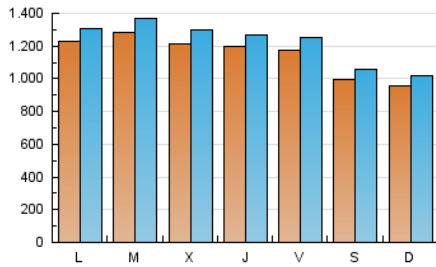

1. Cifras totales y promedios (Nacional e Internacional)

MES - AÑO	NAVEGADORES UNICOS	VISITAS	PAGINAS
Mayo - 2020	3.195.265	3.761.308	6.417.999
PROMEDIO DIARIO	113.977	121.333	207.032
PROMEDIO LUNES-VIERNES	121.686	129.610	219.106
PROMEDIO SABADO-DOMINGO	97.788	103.949	181.678
PAGINAS / VISITAS	1,71		
DURACION MEDIA VISITAS	0:01:18		
DURACION MEDIA PAGINAS	0:01:51		

2. Secciones (Nacional e Internacional)

	PAGINAS	%
HOME	28.712	0.45 %
RESTO	6.389.287	99.55 %

3. Por día del mes (Nacional e Internacional)

Día	N. únicos	Visitas	Páginas	Día	N. únicos	Visitas	Páginas	Día	N. únicos	Visitas	Páginas
1	143.731	153.422	278.591	11	109.865	118.162	203.154	21	116.303	123.152	204.193
2	131.552	141.050	260.643	12	126.540	134.528	224.560	22	109.755	116.622	194.605
3	131.389	140.097	259.539	13	127.453	136.299	226.056	23	86.003	91.323	154.544
4	161.699	172.239	309.170	14	124.186	131.935	221.329	24	82.809	88.883	151.806
5	156.642	167.280	292.370	15	110.356	117.624	198.112	25	103.208	108.871	183.053
6	127.537	135.922	230.018	16	92.016	98.020	171.398	26	113.848	120.316	195.835
7	126.108	134.114	225.593	17	90.651	96.468	170.513	27	113.351	120.796	196.765
8	118.112	125.718	211.490	18	115.992	123.054	211.889	28	111.800	119.366	193.573
9	94.773	100.592	171.771	19	117.703	125.680	211.634	29	103.859	111.022	181.025
10	89.474	94.475	163.325	20	117.361	125.692	208.203	30	93.886	99.721	161.504
								31	85.329	88.865	151.738

4. Gráficas (Nacional e Internacional)

4.1 Por día de la semana (promedio)

N. únicos / Visitas (x 100)

Páginas (x 100)

4.2 Por franja horaria (promedio)

Visitas (x 1000)

Páginas (x 1000)

4.3 Por meses