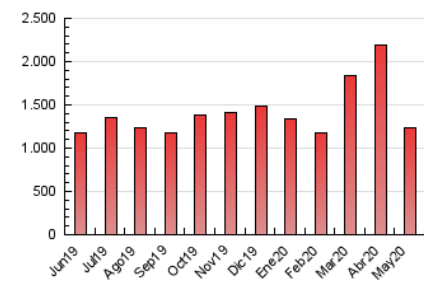

Páginas (x 1000)