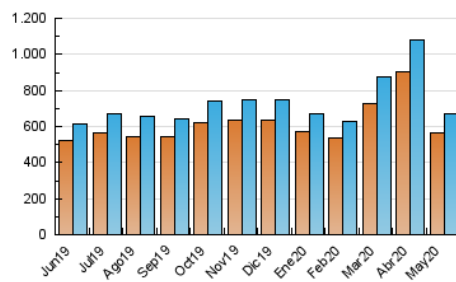

4.3 Por meses

N. únicos / Visitas (x 1000)