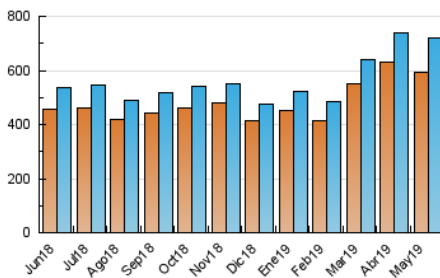

#### 3. Por día del mes (Nacional)

Día	N. únicos	Visitas	Páginas	Día	N. únicos	Visitas	Páginas	Día	N. únicos	Visitas	Páginas
1	23.542	24.922	52.153	11	18.008	19.101	39.182	21	22.908	24.048	44.052
2	23.372	24.711	48.888	12	21.182	22.373	45.813	22	23.648	24.950	46.286
3	21.131	22.488	45.463	13	23.066	24.297	48.930	23	22.986	24.157	45.930
4	18.675	19.968	40.711	14	22.540	23.744	45.946	24	21.068	22.130	42.562
5	21.596	22.563	46.494	15	23.419	24.714	49.386	25	18.708	19.881	39.557
6	23.291	24.872	49.803	16	23.338	24.719	49.731	26	20.228	21.371	42.492
7	23.459	25.019	50.410	17	21.207	22.183	44.968	27	22.604	23.571	44.850
8	25.363	27.223	54.447	18	19.801	20.905	44.548	28	22.429	23.813	43.837
9	26.715	28.531	54.012	19	22.069	23.517	48.693	29	22.375	23.900	46.311
10	19.942	20.981	43.396	20	23.470	24.650	46.923	30	21.685	22.832	42.693
								31	18.252	19.139	37.125

##### 4.1 Por día de la semana (promedio)

N. únicos / Visitas (x 100)

Páginas (x 100)

##### 4.2 Por franja horaria (promedio)

Visitas (x 1000)

Páginas (x 1000)

##### 4.3 Por meses

N. únicos / Visitas (x 1000)

Páginas (x 1000)