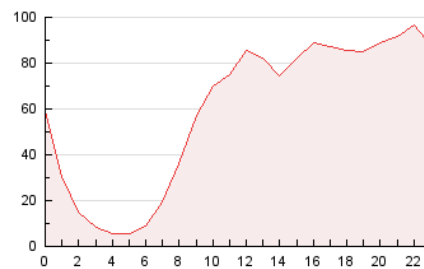

#### 3. Por día del mes (Nacional)

Día	N. únicos	Visitas	Páginas	Día	N. únicos	Visitas	Páginas	Día	N. únicos	Visitas	Páginas
1	23.542	24.922	52.153	11	18.008	19.101	39.182	21	22.908	24.048	44.052
2	23.372	24.711	48.888	12	21.182	22.373	45.813	22	23.648	24.950	46.286
3	21.131	22.488	45.463	13	23.066	24.297	48.930	23	22.986	24.157	45.930
4	18.675	19.968	40.711	14	22.540	23.744	45.946	24	21.068	22.130	42.562
5	21.596	22.563	46.494	15	23.419	24.714	49.386	25	18.708	19.881	39.557
6	23.291	24.872	49.803	16	23.338	24.719	49.731	26	20.228	21.371	42.492
7	23.459	25.019	50.410	17	21.207	22.183	44.968	27	22.604	23.571	44.850
8	25.363	27.223	54.447	18	19.801	20.905	44.548	28	22.429	23.813	43.837
9	26.715	28.531	54.012	19	22.069	23.517	48.693	29	22.375	23.900	46.311
10	19.942	20.981	43.396	20	23.470	24.650	46.923	30	21.685	22.832	42.693
								31	18.252	19.139	37.125

##### 4.1 Por día de la semana (promedio)

N. únicos / Visitas (x 100)

Páginas (x 100)

##### 4.2 Por franja horaria (promedio)

Visitas (x 1000)

Páginas (x 1000)

##### 4.3 Por meses

N. únicos / Visitas (x 1000)

Páginas (x 1000)