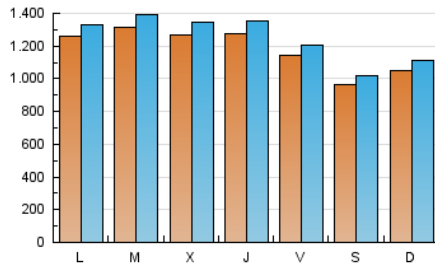

4. Gráficas (Nacional e Internacional)

4.1 Por día de la semana (promedio)

N. únicos / Visitas (x 100)