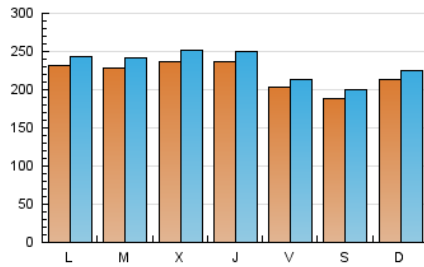

4. Gráficas (Nacional)

4.1 Por día de la semana (promedio)

N. únicos / Visitas (x 100)