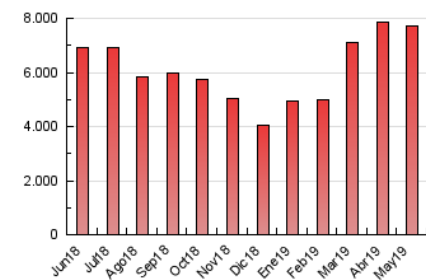

### 3. Por día del mes (Nacional e Internacional)

Día	N. únicos	Visitas	Páginas	Día	N. únicos	Visitas	Páginas	Día	N. únicos	Visitas	Páginas
1	109.784	116.619	250.150	11	89.813	96.230	203.732	21	129.819	138.310	249.668
2	127.532	134.853	272.487	12	95.895	102.697	218.830	22	134.308	141.560	253.758
3	120.346	126.428	255.974	13	119.106	125.529	254.911	23	126.691	135.489	251.523
4	97.877	102.946	217.450	14	131.013	138.552	270.777	24	114.707	121.758	235.876
5	107.312	114.118	240.422	15	123.949	132.797	268.389	25	98.274	104.615	211.701
6	128.087	136.115	275.071	16	126.814	132.490	264.379	26	108.326	114.364	230.137
7	132.716	141.835	277.340	17	116.967	123.502	251.857	27	126.536	134.298	247.720
8	134.180	141.430	279.526	18	98.312	104.168	221.580	28	130.914	139.210	248.973
9	126.889	135.735	267.740	19	107.047	113.793	241.132	29	131.992	140.219	259.537
10	102.073	109.958	231.546	20	128.841	135.335	265.834	30	131.384	139.817	262.598
								31	115.837	121.914	238.777

##### 4.1 Por día de la semana (promedio)

N. únicos / Visitas (x 100)

Páginas (x 100)

##### 4.2 Por franja horaria (promedio)

Visitas (x 1000)

Páginas (x 1000)

##### 4.3 Por meses

N. únicos / Visitas (x 1000)

Páginas (x 1000)