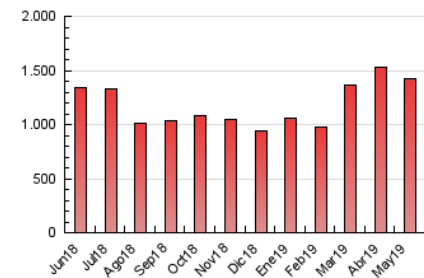

#### 3. Por día del mes (Nacional)

Día	N. únicos	Visitas	Páginas	Día	N. únicos	Visitas	Páginas	Día	N. únicos	Visitas	Páginas
1	23.542	24.922	52.153	11	18.008	19.101	39.182	21	22.908	24.048	44.052
2	23.372	24.711	48.888	12	21.182	22.373	45.813	22	23.648	24.950	46.286
3	21.131	22.488	45.463	13	23.066	24.297	48.930	23	22.986	24.157	45.930
4	18.675	19.968	40.711	14	22.540	23.744	45.946	24	21.068	22.130	42.562
5	21.596	22.563	46.494	15	23.419	24.714	49.386	25	18.708	19.881	39.557
6	23.291	24.872	49.803	16	23.338	24.719	49.731	26	20.228	21.371	42.492
7	23.459	25.019	50.410	17	21.207	22.183	44.968	27	22.604	23.571	44.850
8	25.363	27.223	54.447	18	19.801	20.905	44.548	28	22.429	23.813	43.837
9	26.715	28.531	54.012	19	22.069	23.517	48.693	29	22.375	23.900	46.311
10	19.942	20.981	43.396	20	23.470	24.650	46.923	30	21.685	22.832	42.693
								31	18.252	19.139	37.125

##### 4.1 Por día de la semana (promedio)

N. únicos / Visitas (x 100)

Páginas (x 100)

##### 4.2 Por franja horaria (promedio)

Visitas (x 1000)

Páginas (x 1000)

##### 4.3 Por meses

N. únicos / Visitas (x 1000)

Páginas (x 1000)