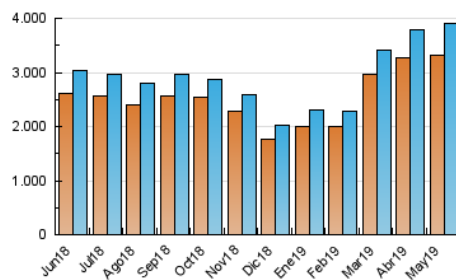

### 3. Por día del mes (Nacional e Internacional)

Día	N. únicos	Visitas	Páginas	Día	N. únicos	Visitas	Páginas	Día	N. únicos	Visitas	Páginas
1	109.784	116.619	250.150	11	89.813	96.230	203.732	21	129.819	138.310	249.668
2	127.532	134.853	272.487	12	95.895	102.697	218.830	22	134.308	141.560	253.758
3	120.346	126.428	255.974	13	119.106	125.529	254.911	23	126.691	135.489	251.523
4	97.877	102.946	217.450	14	131.013	138.552	270.777	24	114.707	121.758	235.876
5	107.312	114.118	240.422	15	123.949	132.797	268.389	25	98.274	104.615	211.701
6	128.087	136.115	275.071	16	126.814	132.490	264.379	26	108.326	114.364	230.137
7	132.716	141.835	277.340	17	116.967	123.502	251.857	27	126.536	134.298	247.720
8	134.180	141.430	279.526	18	98.312	104.168	221.580	28	130.914	139.210	248.973
9	126.889	135.735	267.740	19	107.047	113.793	241.132	29	131.992	140.219	259.537
10	102.073	109.958	231.546	20	128.841	135.335	265.834	30	131.384	139.817	262.598
								31	115.837	121.914	238.777

##### 4.1 Por día de la semana (promedio)

N. únicos / Visitas (x 100)

Páginas (x 100)

##### 4.2 Por franja horaria (promedio)

Visitas (x 1000)

Páginas (x 1000)

##### 4.3 Por meses

N. únicos / Visitas (x 1000)

Páginas (x 1000)