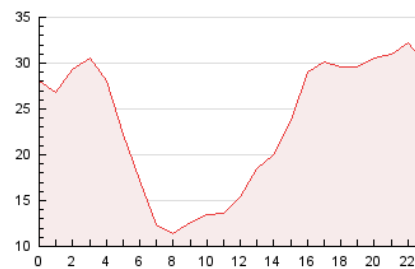

2. Secciones (Nacional e Internacional)

	PAGINAS	%
HOME	3.869	0.68 %
RESTO	561.580	99.32 %

3. Por día del mes (Nacional e Internacional)

Día	N. únicos	Visitas	Páginas	Día	N. únicos	Visitas	Páginas	Día	N. únicos	Visitas	Páginas
1	10.187	11.387	17.101	11	7.737	8.499	12.631	21	15.412	17.072	24.023
2	8.945	9.722	19.965	12	8.297	9.022	12.899	22	14.760	16.573	23.287
3	8.155	8.965	14.076	13	13.465	15.167	21.824	23	14.160	15.918	22.118
4	8.600	9.657	14.121	14	14.425	16.132	22.663	24	11.281	12.767	17.773
5	10.047	11.005	16.414	15	13.882	15.536	22.820	25	7.507	8.465	12.223
6	12.559	13.905	20.980	16	13.750	15.220	22.396	26	8.886	9.629	14.517
7	13.487	15.026	22.049	17	11.989	13.410	18.380	27	12.661	14.240	20.319
8	13.390	14.646	22.193	18	8.061	8.940	13.588	28	13.199	14.633	21.713
9	12.508	13.894	21.114	19	9.492	10.362	15.315	29	12.858	14.020	20.816
10	10.871	12.401	17.843	20	14.116	15.878	22.257	30	10.761	11.757	18.031

4. Gráficas (Nacional e Internacional)

4.1 Por día de la semana (promedio)

N. únicos / Visitas (x 100)

Páginas (x 100)

4.2 Por franja horaria (promedio)

Visitas_ (x 1000)

Páginas (x 1000)

4.3 Por meses