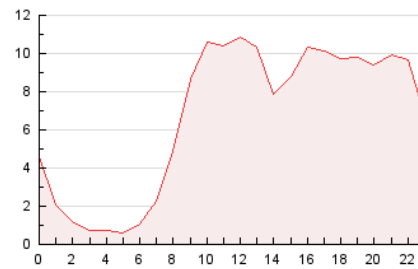

2. Secciones (Nacional)

	PAGINAS	%
HOME	1.500	0.93 %
RESTO	159.909	99.07 %

3. Por día del mes (Nacional)

Día	N. únicos	Visitas	Páginas	Día	N. únicos	Visitas	Páginas	Día	N. únicos	Visitas	Páginas
1	2.407	2.674	4.656	11	2.099	2.332	3.835	21	3.888	4.453	6.657
2	2.506	2.795	4.693	12	2.688	2.947	4.426	22	3.616	4.090	6.252
3	2.382	2.642	4.134	13	3.827	4.368	7.039	23	3.364	3.800	5.656
4	2.203	2.473	3.952	14	3.705	4.102	6.338	24	2.687	2.984	4.596
5	2.612	2.930	4.891	15	3.501	3.980	6.140	25	2.067	2.322	3.620
6	3.195	3.516	5.601	16	3.548	3.903	6.576	26	2.527	2.787	4.421
7	3.719	4.220	6.554	17	2.882	3.214	4.926	27	3.513	3.944	6.276
8	3.778	4.251	6.739	18	2.081	2.317	3.657	28	3.560	3.955	6.095
9	3.564	4.054	6.286	19	2.730	3.109	4.695	29	3.321	3.706	5.726
10	2.812	3.191	4.965	20	3.886	4.415	6.628	30	2.846	3.174	5.379

4. Gráficas (Nacional)

4.1 Por día de la semana (promedio)

N. únicos / Visitas (x 100)

Páginas (x 100)

4.2 Por franja horaria (promedio)

Visitas_ (x 1000)

Páginas (x 1000)

4.3 Por meses