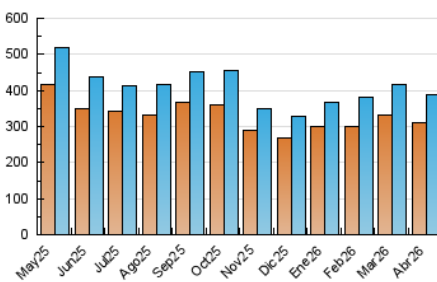

4.3 Por meses

N. únicos / Visitas (x 1000)