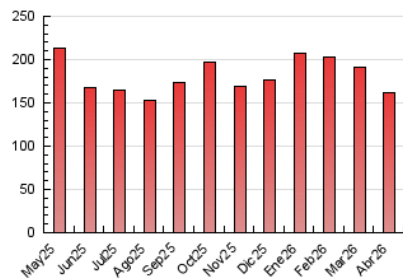

1. Cifras totales y promedios (Nacional)

MES - AÑO	NAVEGADORES UNICOS	VISITAS	PAGINAS
Abril - 2026	82.811	101.006	161.409
PROMEDIO DIARIO	3.050	3.422	5.380
PROMEDIO LUNES-VIERNES	3.296	3.701	5.814
PROMEDIO SABADO-DOMINGO	2.376	2.652	4.187
PAGINAS / VISITAS	1,57		
DURACION MEDIA VISITAS	0:02:56		
TIEMPO INTERACCIÓN MEDIO	0:01:13		

2. Secciones (Nacional)

	PAGINAS	%
HOME	1.500	0.93 %
RESTO	159.909	99.07 %

3. Por día del mes (Nacional)

Día	N. únicos	Visitas	Páginas	Día	N. únicos	Visitas	Páginas	Día	N. únicos	Visitas	Páginas
1	2.407	2.674	4.656	11	2.099	2.332	3.835	21	3.888	4.453	6.657
2	2.506	2.795	4.693	12	2.688	2.947	4.426	22	3.616	4.090	6.252
3	2.382	2.642	4.134	13	3.827	4.368	7.039	23	3.364	3.800	5.656
4	2.203	2.473	3.952	14	3.705	4.102	6.338	24	2.687	2.984	4.596
5	2.612	2.930	4.891	15	3.501	3.980	6.140	25	2.067	2.322	3.620
6	3.195	3.516	5.601	16	3.548	3.903	6.576	26	2.527	2.787	4.421
7	3.719	4.220	6.554	17	2.882	3.214	4.926	27	3.513	3.944	6.276
8	3.778	4.251	6.739	18	2.081	2.317	3.657	28	3.560	3.955	6.095
9	3.564	4.054	6.286	19	2.730	3.109	4.695	29	3.321	3.706	5.726
10	2.812	3.191	4.965	20	3.886	4.415	6.628	30	2.846	3.174	5.379

4. Gráficas (Nacional)

4.1 Por día de la semana (promedio)

N. únicos / Visitas (x 100)

Páginas (x 100)

4.2 Por franja horaria (promedio)

Visitas_ (x 1000)

Páginas (x 1000)

4.3 Por meses

N. únicos / Visitas (x 1000)

Páginas (x 1000)

5. Observaciones

Este Medio Electrónico de Comunicación ha sido medido por la herramienta Google Analytics de Google (GA4).

6. Definiciones básicas (Para más información ver Normas Técnicas para el Control de los Medios Electrónicos de Comunicación)