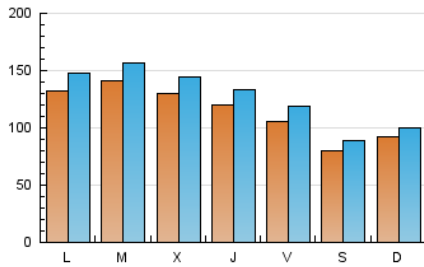

1. Cifras totales y promedios (Nacional e Internacional)

MES - AÑO	NAVEGADORES UNICOS	VISITAS	PAGINAS
Abril - 2026	311.306	388.917	565.449
PROMEDIO DIARIO	11.515	12.795	18.848
PROMEDIO LUNES-VIERNES	12.583	14.012	20.625
PROMEDIO SABADO-DOMINGO	8.578	9.447	13.964
PAGINAS / VISITAS	1,47		
DURACION MEDIA VISITAS	0:02:32		
TIEMPO INTERACCIÓN MEDIO	0:01:17		

2. Secciones (Nacional e Internacional)

	PAGINAS	%
HOME	3.869	0.68 %
RESTO	561.580	99.32 %

3. Por día del mes (Nacional e Internacional)

Día	N. únicos	Visitas	Páginas	Día	N. únicos	Visitas	Páginas	Día	N. únicos	Visitas	Páginas
1	10.187	11.387	17.101	11	7.737	8.499	12.631	21	15.412	17.072	24.023
2	8.945	9.722	19.965	12	8.297	9.022	12.899	22	14.760	16.573	23.287
3	8.155	8.965	14.076	13	13.465	15.167	21.824	23	14.160	15.918	22.118
4	8.600	9.657	14.121	14	14.425	16.132	22.663	24	11.281	12.767	17.773
5	10.047	11.005	16.414	15	13.882	15.536	22.820	25	7.507	8.465	12.223
6	12.559	13.905	20.980	16	13.750	15.220	22.396	26	8.886	9.629	14.517
7	13.487	15.026	22.049	17	11.989	13.410	18.380	27	12.661	14.240	20.319
8	13.390	14.646	22.193	18	8.061	8.940	13.588	28	13.199	14.633	21.713
9	12.508	13.894	21.114	19	9.492	10.362	15.315	29	12.858	14.020	20.816
10	10.871	12.401	17.843	20	14.116	15.878	22.257	30	10.761	11.757	18.031

4. Gráficas (Nacional e Internacional)

4.1 Por día de la semana (promedio)

N. únicos / Visitas (x 100)

Páginas (x 100)

4.2 Por franja horaria (promedio)

Visitas_ (x 1000)

Páginas (x 1000)

4.3 Por meses