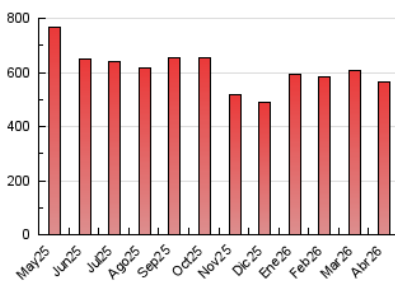

Páginas (x 1000)