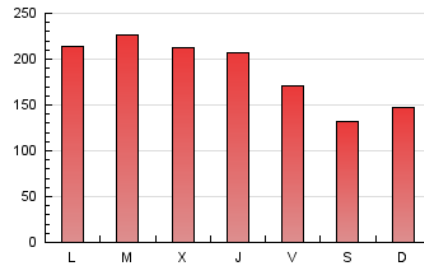

1. Cifras totales y promedios (Nacional e Internacional)

MES - AÑO	NAVEGADORES UNICOS	VISITAS	PAGINAS
Abril - 2026	311.306	388.917	565.449
PROMEDIO DIARIO	11.515	12.795	18.848
PROMEDIO LUNES-VIERNES	12.583	14.012	20.625
PROMEDIO SABADO-DOMINGO	8.578	9.447	13.964
PAGINAS / VISITAS	1,47		
DURACION MEDIA VISITAS	0:02:32		
TIEMPO INTERACCIÓN MEDIO	0:01:17		

2. Secciones (Nacional e Internacional)

	PAGINAS	%
HOME	3.869	0.68 %
RESTO	561.580	99.32 %

3. Por día del mes (Nacional e Internacional)

Día	N. únicos	Visitas	Páginas	Día	N. únicos	Visitas	Páginas	Día	N. únicos	Visitas	Páginas
1	10.187	11.387	17.101	11	7.737	8.499	12.631	21	15.412	17.072	24.023
2	8.945	9.722	19.965	12	8.297	9.022	12.899	22	14.760	16.573	23.287
3	8.155	8.965	14.076	13	13.465	15.167	21.824	23	14.160	15.918	22.118
4	8.600	9.657	14.121	14	14.425	16.132	22.663	24	11.281	12.767	17.773
5	10.047	11.005	16.414	15	13.882	15.536	22.820	25	7.507	8.465	12.223
6	12.559	13.905	20.980	16	13.750	15.220	22.396	26	8.886	9.629	14.517
7	13.487	15.026	22.049	17	11.989	13.410	18.380	27	12.661	14.240	20.319
8	13.390	14.646	22.193	18	8.061	8.940	13.588	28	13.199	14.633	21.713
9	12.508	13.894	21.114	19	9.492	10.362	15.315	29	12.858	14.020	20.816
10	10.871	12.401	17.843	20	14.116	15.878	22.257	30	10.761	11.757	18.031

4. Gráficas (Nacional e Internacional)

4.1 Por día de la semana (promedio)

N. únicos / Visitas (x 100)

Páginas (x 100)

4.2 Por franja horaria (promedio)

Visitas_ (x 1000)

Páginas (x 1000)

4.3 Por meses