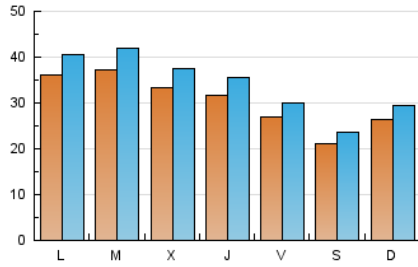

1. Cifras totales y promedios (Nacional)

MES - AÑO	NAVEGADORES UNICOS	VISITAS	PAGINAS
Abril - 2026	82.811	101.006	161.409
PROMEDIO DIARIO	3.050	3.422	5.380
PROMEDIO LUNES-VIERNES	3.296	3.701	5.814
PROMEDIO SABADO-DOMINGO	2.376	2.652	4.187
PAGINAS / VISITAS	1,57		
DURACION MEDIA VISITAS	0:02:56		
TIEMPO INTERACCIÓN MEDIO	0:01:13		

2. Secciones (Nacional)

	PAGINAS	%
HOME	1.500	0.93 %
RESTO	159.909	99.07 %

3. Por día del mes (Nacional)

Día	N. únicos	Visitas	Páginas	Día	N. únicos	Visitas	Páginas	Día	N. únicos	Visitas	Páginas
1	2.407	2.674	4.656	11	2.099	2.332	3.835	21	3.888	4.453	6.657
2	2.506	2.795	4.693	12	2.688	2.947	4.426	22	3.616	4.090	6.252
3	2.382	2.642	4.134	13	3.827	4.368	7.039	23	3.364	3.800	5.656
4	2.203	2.473	3.952	14	3.705	4.102	6.338	24	2.687	2.984	4.596
5	2.612	2.930	4.891	15	3.501	3.980	6.140	25	2.067	2.322	3.620
6	3.195	3.516	5.601	16	3.548	3.903	6.576	26	2.527	2.787	4.421
7	3.719	4.220	6.554	17	2.882	3.214	4.926	27	3.513	3.944	6.276
8	3.778	4.251	6.739	18	2.081	2.317	3.657	28	3.560	3.955	6.095
9	3.564	4.054	6.286	19	2.730	3.109	4.695	29	3.321	3.706	5.726
10	2.812	3.191	4.965	20	3.886	4.415	6.628	30	2.846	3.174	5.379

4. Gráficas (Nacional)

4.1 Por día de la semana (promedio)

N. únicos / Visitas (x 100)

Páginas (x 100)

4.2 Por franja horaria (promedio)

Visitas_ (x 1000)

Páginas (x 1000)

4.3 Por meses