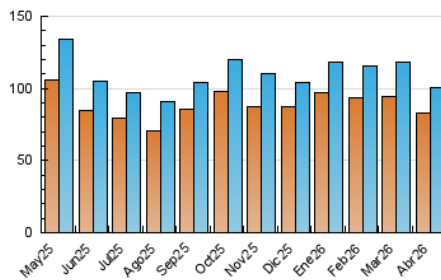

2. Secciones (Nacional)

	PAGINAS	%
HOME	1.500	0.93 %
RESTO	159.909	99.07 %

3. Por día del mes (Nacional)

Día	N. únicos	Visitas	Páginas	Día	N. únicos	Visitas	Páginas	Día	N. únicos	Visitas	Páginas
1	2.407	2.674	4.656	11	2.099	2.332	3.835	21	3.888	4.453	6.657
2	2.506	2.795	4.693	12	2.688	2.947	4.426	22	3.616	4.090	6.252
3	2.382	2.642	4.134	13	3.827	4.368	7.039	23	3.364	3.800	5.656
4	2.203	2.473	3.952	14	3.705	4.102	6.338	24	2.687	2.984	4.596
5	2.612	2.930	4.891	15	3.501	3.980	6.140	25	2.067	2.322	3.620
6	3.195	3.516	5.601	16	3.548	3.903	6.576	26	2.527	2.787	4.421
7	3.719	4.220	6.554	17	2.882	3.214	4.926	27	3.513	3.944	6.276
8	3.778	4.251	6.739	18	2.081	2.317	3.657	28	3.560	3.955	6.095
9	3.564	4.054	6.286	19	2.730	3.109	4.695	29	3.321	3.706	5.726
10	2.812	3.191	4.965	20	3.886	4.415	6.628	30	2.846	3.174	5.379

4. Gráficas (Nacional)

4.1 Por día de la semana (promedio)

N. únicos / Visitas (x 100)

Páginas (x 100)

4.2 Por franja horaria (promedio)

Visitas_ (x 1000)

Páginas (x 1000)

4.3 Por meses

N. únicos / Visitas (x 1000)

Páginas (x 1000)

5. Observaciones

Este Medio Electrónico de Comunicación ha sido medido por la herramienta Google Analytics de Google (GA4).

6. Definiciones básicas (Para más información ver Normas Técnicas para el Control de los Medios Electrónicos de Comunicación)