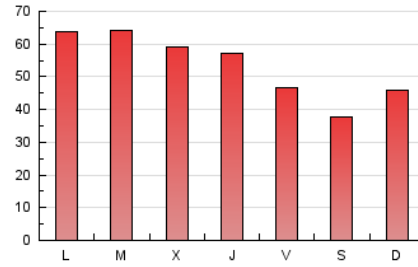

1. Cifras totales y promedios (Nacional)

MES - AÑO	NAVEGADORES UNICOS	VISITAS	PAGINAS
Abril - 2026	82.811	101.006	161.409
PROMEDIO DIARIO	3.050	3.422	5.380
PROMEDIO LUNES-VIERNES	3.296	3.701	5.814
PROMEDIO SABADO-DOMINGO	2.376	2.652	4.187
PAGINAS / VISITAS	1,57		
DURACION MEDIA VISITAS	0:02:56		
TIEMPO INTERACCIÓN MEDIO	0:01:13		

2. Secciones (Nacional)

	PAGINAS	%
HOME	1.500	0.93 %
RESTO	159.909	99.07 %

3. Por día del mes (Nacional)

Día	N. únicos	Visitas	Páginas	Día	N. únicos	Visitas	Páginas	Día	N. únicos	Visitas	Páginas
1	2.407	2.674	4.656	11	2.099	2.332	3.835	21	3.888	4.453	6.657
2	2.506	2.795	4.693	12	2.688	2.947	4.426	22	3.616	4.090	6.252
3	2.382	2.642	4.134	13	3.827	4.368	7.039	23	3.364	3.800	5.656
4	2.203	2.473	3.952	14	3.705	4.102	6.338	24	2.687	2.984	4.596
5	2.612	2.930	4.891	15	3.501	3.980	6.140	25	2.067	2.322	3.620
6	3.195	3.516	5.601	16	3.548	3.903	6.576	26	2.527	2.787	4.421
7	3.719	4.220	6.554	17	2.882	3.214	4.926	27	3.513	3.944	6.276
8	3.778	4.251	6.739	18	2.081	2.317	3.657	28	3.560	3.955	6.095
9	3.564	4.054	6.286	19	2.730	3.109	4.695	29	3.321	3.706	5.726
10	2.812	3.191	4.965	20	3.886	4.415	6.628	30	2.846	3.174	5.379

4. Gráficas (Nacional)

4.1 Por día de la semana (promedio)

N. únicos / Visitas (x 100)

Páginas (x 100)

4.2 Por franja horaria (promedio)

Visitas_ (x 1000)

Páginas (x 1000)

4.3 Por meses