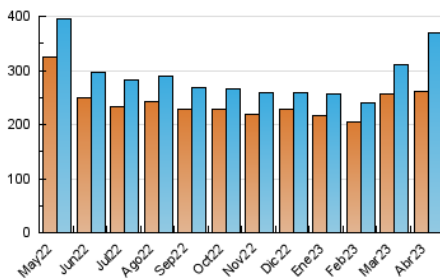

### 4.1 Por día de la semana (promedio)

N. únicos / Visitas (x 100)

Páginas (x 100)

### 4.2 Por franja horaria (promedio)

Visitas\_ (x 1000)

Páginas (x 1000)

### 4.3 Por meses

N. únicos / Visitas (x 1000)

Páginas (x 1000)