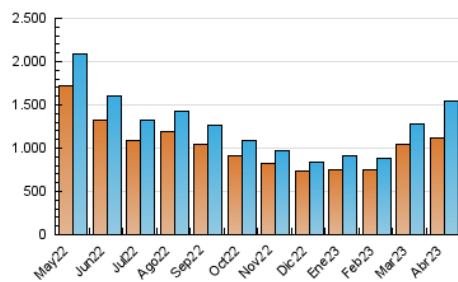

### 3. Por día del mes (Nacional e Internacional)

Día	N. únicos	Visitas	Páginas	Día	N. únicos	Visitas	Páginas	Día	N. únicos	Visitas	Páginas
<b>1</b>	27.707	36.281	62.743	<b>11</b>	43.041	55.230	100.236	<b>21</b>	44.723	57.500	101.825
<b>2</b>	29.310	38.193	67.323	<b>12</b>	43.410	55.789	102.409	<b>22</b>	33.740	44.405	78.819
<b>3</b>	37.234	46.346	82.842	<b>13</b>	42.125	54.284	98.850	<b>23</b>	39.250	52.317	95.161
<b>4</b>	37.430	48.250	86.655	<b>14</b>	39.314	49.923	90.393	<b>24</b>	50.041	64.379	116.705
<b>5</b>	36.736	47.141	82.855	<b>15</b>	32.158	42.504	75.330	<b>25</b>	50.311	64.609	115.333
<b>6</b>	31.914	42.281	74.855	<b>16</b>	36.523	47.574	85.870	<b>26</b>	43.956	56.901	102.535
<b>7</b>	31.699	42.644	75.302	<b>17</b>	46.024	59.160	105.506	<b>27</b>	44.106	55.739	100.199
<b>8</b>	33.486	45.282	79.530	<b>18</b>	52.626	66.834	118.997	<b>28</b>	38.349	48.461	86.336
<b>9</b>	35.649	48.819	85.516	<b>19</b>	52.168	67.029	119.225	<b>29</b>	31.165	40.229	73.755
<b>10</b>	42.534	55.397	99.978	<b>20</b>	50.453	65.156	115.630	<b>30</b>	31.864	42.073	78.357

##### 4.1 Por día de la semana (promedio)

N. únicos / Visitas (x 100)

Páginas (x 100)

##### 4.2 Por franja horaria (promedio)

Visitas\_ (x 1000)

Páginas (x 1000)

##### 4.3 Por meses

N. únicos / Visitas (x 1000)

Páginas (x 1000)