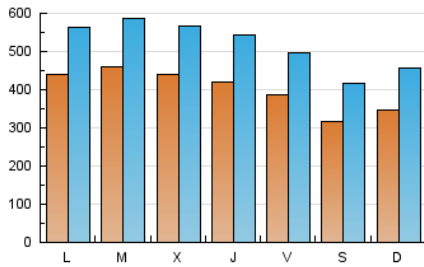

4. Gráficas (Nacional e Internacional)

4.1 Por día de la semana (promedio)

N. únicos / Visitas (x 100)