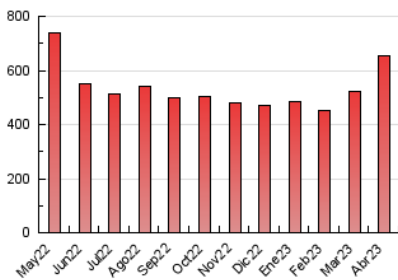

#### 3. Por día del mes (Nacional)

Día	N. únicos	Visitas	Páginas	Día	N. únicos	Visitas	Páginas	Día	N. únicos	Visitas	Páginas
<b>1</b>	7.396	9.761	16.403	<b>11</b>	10.382	13.134	23.653	<b>21</b>	9.169	12.009	21.367
<b>2</b>	7.921	10.669	19.156	<b>12</b>	10.775	13.694	25.041	<b>22</b>	8.127	11.149	19.608
<b>3</b>	8.784	11.297	19.749	<b>13</b>	10.671	13.448	24.528	<b>23</b>	10.266	13.704	24.733
<b>4</b>	8.590	11.369	20.336	<b>14</b>	9.280	11.883	21.832	<b>24</b>	11.243	14.359	25.493
<b>5</b>	8.985	11.629	20.128	<b>15</b>	7.970	10.792	18.771	<b>25</b>	10.694	13.753	24.438
<b>6</b>	8.427	11.482	19.624	<b>16</b>	9.772	12.815	23.101	<b>26</b>	8.651	11.108	19.928
<b>7</b>	8.454	11.798	19.981	<b>17</b>	11.034	14.225	25.095	<b>27</b>	9.717	12.334	21.869
<b>8</b>	8.295	11.622	19.541	<b>18</b>	11.570	14.709	26.227	<b>28</b>	8.437	10.494	18.208
<b>9</b>	9.126	12.622	21.588	<b>19</b>	11.493	14.768	26.542	<b>29</b>	7.437	9.892	18.568
<b>10</b>	10.305	13.657	24.222	<b>20</b>	11.144	14.417	25.090	<b>30</b>	8.166	11.139	20.209

### 4.1 Por día de la semana (promedio)

N. únicos / Visitas (x 100)

Páginas (x 100)

### 4.2 Por franja horaria (promedio)

Visitas\_ (x 1000)

Páginas (x 1000)

### 4.3 Por meses

N. únicos / Visitas (x 1000)

Páginas (x 1000)