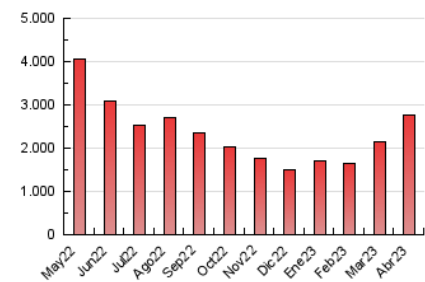

### 3. Por día del mes (Nacional e Internacional)

Día	N. únicos	Visitas	Páginas	Día	N. únicos	Visitas	Páginas	Día	N. únicos	Visitas	Páginas
<b>1</b>	27.707	36.281	62.743	<b>11</b>	43.041	55.230	100.236	<b>21</b>	44.723	57.500	101.825
<b>2</b>	29.310	38.193	67.323	<b>12</b>	43.410	55.789	102.409	<b>22</b>	33.740	44.405	78.819
<b>3</b>	37.234	46.346	82.842	<b>13</b>	42.125	54.284	98.850	<b>23</b>	39.250	52.317	95.161
<b>4</b>	37.430	48.250	86.655	<b>14</b>	39.314	49.923	90.393	<b>24</b>	50.041	64.379	116.705
<b>5</b>	36.736	47.141	82.855	<b>15</b>	32.158	42.504	75.330	<b>25</b>	50.311	64.609	115.333
<b>6</b>	31.914	42.281	74.855	<b>16</b>	36.523	47.574	85.870	<b>26</b>	43.956	56.901	102.535
<b>7</b>	31.699	42.644	75.302	<b>17</b>	46.024	59.160	105.506	<b>27</b>	44.106	55.739	100.199
<b>8</b>	33.486	45.282	79.530	<b>18</b>	52.626	66.834	118.997	<b>28</b>	38.349	48.461	86.336
<b>9</b>	35.649	48.819	85.516	<b>19</b>	52.168	67.029	119.225	<b>29</b>	31.165	40.229	73.755
<b>10</b>	42.534	55.397	99.978	<b>20</b>	50.453	65.156	115.630	<b>30</b>	31.864	42.073	78.357

##### 4.1 Por día de la semana (promedio)

N. únicos / Visitas (x 100)

Páginas (x 100)

##### 4.2 Por franja horaria (promedio)

Visitas\_ (x 1000)

Páginas (x 1000)

##### 4.3 Por meses

N. únicos / Visitas (x 1000)

Páginas (x 1000)