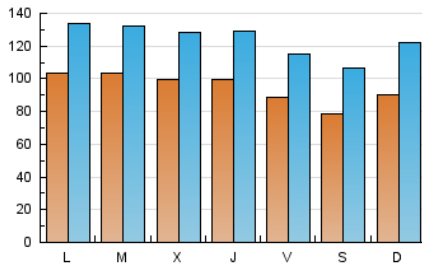

4. Gráficas (Nacional)

4.1 Por día de la semana (promedio)

N. únicos / Visitas (x 100)