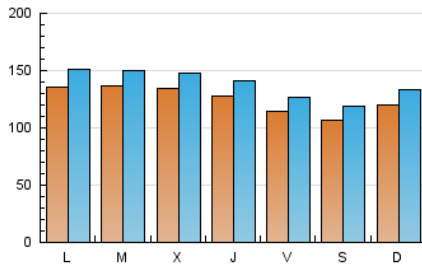

1. Cifras totales y promedios (Nacional)

MES - AÑO	NAVEGADORES UNICOS	VISITAS	PAGINAS
Abril - 2022	340.217	411.850	773.107
PROMEDIO DIARIO	12.410	13.728	25.770
PROMEDIO LUNES-VIERNES	12.920	14.258	26.797
PROMEDIO SABADO-DOMINGO	11.219	12.493	23.374
PAGINAS / VISITAS	1,88		
DURACION MEDIA VISITAS	0:01:12		
DURACION MEDIA PAGINAS	0:01:22		

2. Secciones (Nacional)

	PAGINAS	%
HOME	4.154	0.54 %
RESTO	768.953	99.46 %

3. Por día del mes (Nacional)

Día	N. únicos	Visitas	Páginas	Día	N. únicos	Visitas	Páginas	Día	N. únicos	Visitas	Páginas
1	11.487	12.630	23.964	11	12.519	13.768	25.689	21	13.992	15.499	29.043
2	10.420	11.508	21.929	12	12.497	13.706	26.167	22	12.548	13.953	26.209
3	12.962	14.398	27.980	13	11.765	13.036	24.835	23	11.848	13.253	24.508
4	14.461	15.846	30.211	14	10.686	11.800	21.866	24	12.664	14.045	27.149
5	14.289	15.680	29.578	15	10.484	11.667	21.636	25	14.037	15.688	29.186
6	13.082	14.354	26.642	16	10.221	11.416	20.393	26	13.693	14.947	27.250
7	12.702	14.106	26.480	17	11.431	12.672	23.466	27	13.514	14.878	28.498
8	11.347	12.446	23.305	18	13.415	14.963	28.403	28	13.615	15.056	28.537
9	9.763	10.934	19.993	19	14.389	15.802	29.987	29	11.503	12.716	23.511
10	10.847	12.057	22.781	20	15.303	16.874	31.748	30	10.817	12.152	22.163

4. Gráficas (Nacional)

4.1 Por día de la semana (promedio)

N. únicos / Visitas (x 100)

Páginas (x 100)

4.2 Por franja horaria (promedio)

Visitas_ (x 1000)

Páginas (x 1000)

4.3 Por meses