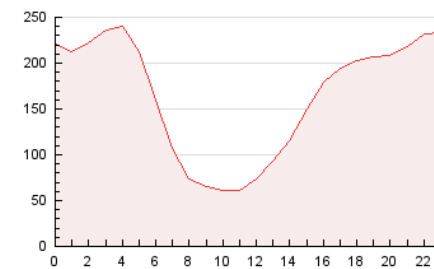

2. Secciones (Nacional e Internacional)

	PAGINAS	%
HOME	14.803	0.37 %
RESTO	3.961.948	99.63 %

3. Por día del mes (Nacional e Internacional)

Día	N. únicos	Visitas	Páginas	Día	N. únicos	Visitas	Páginas	Día	N. únicos	Visitas	Páginas
1	60.601	65.726	127.994	11	62.246	68.987	136.141	21	67.300	74.251	143.639
2	51.682	56.684	112.850	12	62.669	68.814	136.133	22	62.320	69.226	134.644
3	57.033	63.178	126.092	13	58.479	65.053	127.672	23	54.204	59.951	118.165
4	69.329	76.128	148.826	14	52.976	58.294	114.457	24	58.242	64.545	128.613
5	71.084	78.866	151.031	15	52.117	57.078	112.737	25	70.577	78.010	150.986
6	69.809	77.102	146.824	16	52.243	57.712	114.185	26	71.272	78.447	150.842
7	67.648	74.870	143.792	17	56.869	62.937	125.736	27	69.371	76.517	149.621
8	61.344	67.589	130.623	18	65.521	72.712	142.871	28	64.809	72.864	140.822
9	49.969	55.732	110.506	19	67.952	75.205	147.245	29	59.782	65.992	126.436
10	52.226	57.970	117.062	20	69.705	76.980	150.086	30	51.384	56.391	110.120

4. Gráficas (Nacional e Internacional)

4.1 Por día de la semana (promedio)

N. únicos / Visitas (x 100)

Páginas (x 100)

4.2 Por franja horaria (promedio)

Visitas_ (x 1000)

Páginas (x 1000)

4.3 Por meses