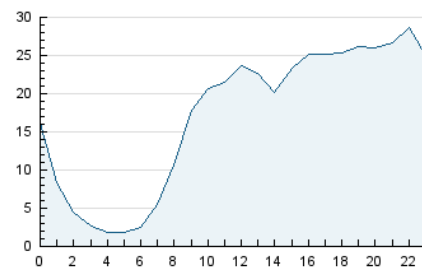

2. Secciones (Nacional)

	PAGINAS	%
HOME	4.154	0.54 %
RESTO	768.953	99.46 %

3. Por día del mes (Nacional)

Día	N. únicos	Visitas	Páginas	Día	N. únicos	Visitas	Páginas	Día	N. únicos	Visitas	Páginas
1	11.487	12.630	23.964	11	12.519	13.768	25.689	21	13.992	15.499	29.043
2	10.420	11.508	21.929	12	12.497	13.706	26.167	22	12.548	13.953	26.209
3	12.962	14.398	27.980	13	11.765	13.036	24.835	23	11.848	13.253	24.508
4	14.461	15.846	30.211	14	10.686	11.800	21.866	24	12.664	14.045	27.149
5	14.289	15.680	29.578	15	10.484	11.667	21.636	25	14.037	15.688	29.186
6	13.082	14.354	26.642	16	10.221	11.416	20.393	26	13.693	14.947	27.250
7	12.702	14.106	26.480	17	11.431	12.672	23.466	27	13.514	14.878	28.498
8	11.347	12.446	23.305	18	13.415	14.963	28.403	28	13.615	15.056	28.537
9	9.763	10.934	19.993	19	14.389	15.802	29.987	29	11.503	12.716	23.511
10	10.847	12.057	22.781	20	15.303	16.874	31.748	30	10.817	12.152	22.163

4. Gráficas (Nacional)

4.1 Por día de la semana (promedio)

N. únicos / Visitas (x 100)

Páginas (x 100)

4.2 Por franja horaria (promedio)

Visitas_ (x 1000)

Páginas (x 1000)

4.3 Por meses