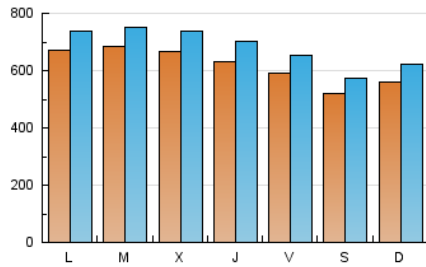

1. Cifras totales y promedios (Nacional e Internacional)

MES - AÑO	NAVEGADORES UNICOS	VISITAS	PAGINAS
Abril - 2022	1.677.570	2.033.811	3.976.751
PROMEDIO DIARIO	61.359	67.794	132.558
PROMEDIO LUNES-VIERNES	64.615	71.367	138.734
PROMEDIO SABADO-DOMINGO	53.761	59.456	118.148
PAGINAS / VISITAS	1,96		
DURACION MEDIA VISITAS	0:01:29		
DURACION MEDIA PAGINAS	0:01:33		

2. Secciones (Nacional e Internacional)

	PAGINAS	%
HOME	14.803	0.37 %
RESTO	3.961.948	99.63 %

3. Por día del mes (Nacional e Internacional)

Día	N. únicos	Visitas	Páginas	Día	N. únicos	Visitas	Páginas	Día	N. únicos	Visitas	Páginas
1	60.601	65.726	127.994	11	62.246	68.987	136.141	21	67.300	74.251	143.639
2	51.682	56.684	112.850	12	62.669	68.814	136.133	22	62.320	69.226	134.644
3	57.033	63.178	126.092	13	58.479	65.053	127.672	23	54.204	59.951	118.165
4	69.329	76.128	148.826	14	52.976	58.294	114.457	24	58.242	64.545	128.613
5	71.084	78.866	151.031	15	52.117	57.078	112.737	25	70.577	78.010	150.986
6	69.809	77.102	146.824	16	52.243	57.712	114.185	26	71.272	78.447	150.842
7	67.648	74.870	143.792	17	56.869	62.937	125.736	27	69.371	76.517	149.621
8	61.344	67.589	130.623	18	65.521	72.712	142.871	28	64.809	72.864	140.822
9	49.969	55.732	110.506	19	67.952	75.205	147.245	29	59.782	65.992	126.436
10	52.226	57.970	117.062	20	69.705	76.980	150.086	30	51.384	56.391	110.120

4. Gráficas (Nacional e Internacional)

4.1 Por día de la semana (promedio)

N. únicos / Visitas (x 100)

Páginas (x 100)

4.2 Por franja horaria (promedio)

Visitas_ (x 1000)

Páginas (x 1000)

4.3 Por meses