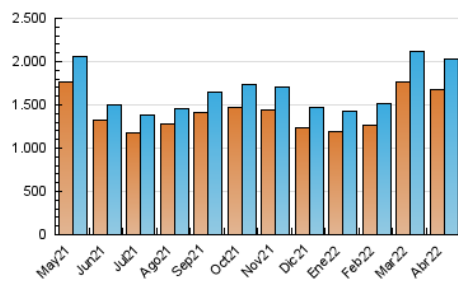

4.3 Por meses

N. únicos / Visitas (x 1000)