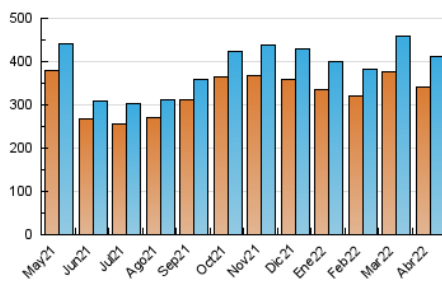

4.3 Por meses

N. únicos / Visitas (x 1000)