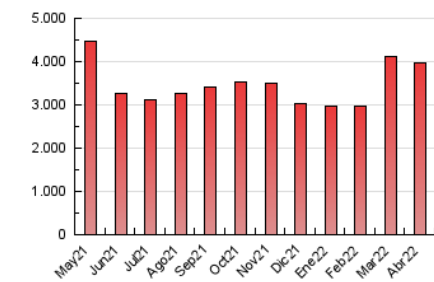

Páginas (x 1000)