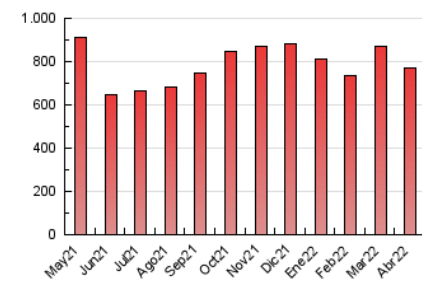

Páginas (x 1000)