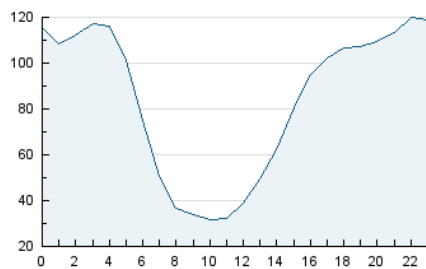

2. Secciones (Nacional e Internacional)

	PAGINAS	%
HOME	14.803	0.37 %
RESTO	3.961.948	99.63 %

3. Por día del mes (Nacional e Internacional)

Día	N. únicos	Visitas	Páginas	Día	N. únicos	Visitas	Páginas	Día	N. únicos	Visitas	Páginas
1	60.601	65.726	127.994	11	62.246	68.987	136.141	21	67.300	74.251	143.639
2	51.682	56.684	112.850	12	62.669	68.814	136.133	22	62.320	69.226	134.644
3	57.033	63.178	126.092	13	58.479	65.053	127.672	23	54.204	59.951	118.165
4	69.329	76.128	148.826	14	52.976	58.294	114.457	24	58.242	64.545	128.613
5	71.084	78.866	151.031	15	52.117	57.078	112.737	25	70.577	78.010	150.986
6	69.809	77.102	146.824	16	52.243	57.712	114.185	26	71.272	78.447	150.842
7	67.648	74.870	143.792	17	56.869	62.937	125.736	27	69.371	76.517	149.621
8	61.344	67.589	130.623	18	65.521	72.712	142.871	28	64.809	72.864	140.822
9	49.969	55.732	110.506	19	67.952	75.205	147.245	29	59.782	65.992	126.436
10	52.226	57.970	117.062	20	69.705	76.980	150.086	30	51.384	56.391	110.120

4. Gráficas (Nacional e Internacional)

4.1 Por día de la semana (promedio)

N. únicos / Visitas (x 100)

Páginas (x 100)

4.2 Por franja horaria (promedio)

Visitas_ (x 1000)

Páginas (x 1000)

4.3 Por meses