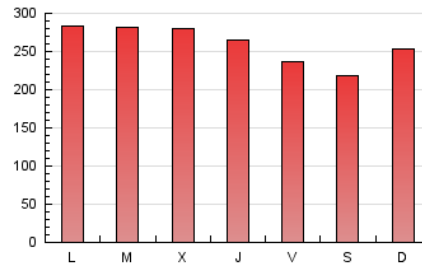

1. Cifras totales y promedios (Nacional)

MES - AÑO	NAVEGADORES UNICOS	VISITAS	PAGINAS
Abril - 2022	340.217	411.850	773.107
PROMEDIO DIARIO	12.410	13.728	25.770
PROMEDIO LUNES-VIERNES	12.920	14.258	26.797
PROMEDIO SABADO-DOMINGO	11.219	12.493	23.374
PAGINAS / VISITAS	1,88		
DURACION MEDIA VISITAS	0:01:12		
DURACION MEDIA PAGINAS	0:01:22		

2. Secciones (Nacional)

	PAGINAS	%
HOME	4.154	0.54 %
RESTO	768.953	99.46 %

3. Por día del mes (Nacional)

Día	N. únicos	Visitas	Páginas	Día	N. únicos	Visitas	Páginas	Día	N. únicos	Visitas	Páginas
1	11.487	12.630	23.964	11	12.519	13.768	25.689	21	13.992	15.499	29.043
2	10.420	11.508	21.929	12	12.497	13.706	26.167	22	12.548	13.953	26.209
3	12.962	14.398	27.980	13	11.765	13.036	24.835	23	11.848	13.253	24.508
4	14.461	15.846	30.211	14	10.686	11.800	21.866	24	12.664	14.045	27.149
5	14.289	15.680	29.578	15	10.484	11.667	21.636	25	14.037	15.688	29.186
6	13.082	14.354	26.642	16	10.221	11.416	20.393	26	13.693	14.947	27.250
7	12.702	14.106	26.480	17	11.431	12.672	23.466	27	13.514	14.878	28.498
8	11.347	12.446	23.305	18	13.415	14.963	28.403	28	13.615	15.056	28.537
9	9.763	10.934	19.993	19	14.389	15.802	29.987	29	11.503	12.716	23.511
10	10.847	12.057	22.781	20	15.303	16.874	31.748	30	10.817	12.152	22.163

4. Gráficas (Nacional)

4.1 Por día de la semana (promedio)

N. únicos / Visitas (x 100)

Páginas (x 100)

4.2 Por franja horaria (promedio)

Visitas_ (x 1000)

Páginas (x 1000)

4.3 Por meses