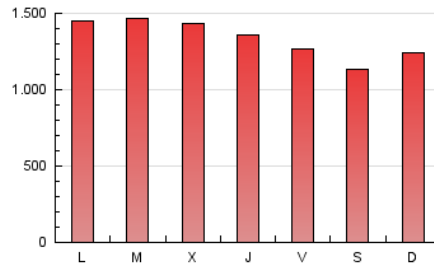

1. Cifras totales y promedios (Nacional e Internacional)

MES - AÑO	NAVEGADORES UNICOS	VISITAS	PAGINAS
Abril - 2022	1.677.570	2.033.811	3.976.751
PROMEDIO DIARIO	61.359	67.794	132.558
PROMEDIO LUNES-VIERNES	64.615	71.367	138.734
PROMEDIO SABADO-DOMINGO	53.761	59.456	118.148
PAGINAS / VISITAS	1,96		
DURACION MEDIA VISITAS	0:01:29		
DURACION MEDIA PAGINAS	0:01:33		

2. Secciones (Nacional e Internacional)

	PAGINAS	%
HOME	14.803	0.37 %
RESTO	3.961.948	99.63 %

3. Por día del mes (Nacional e Internacional)

Día	N. únicos	Visitas	Páginas	Día	N. únicos	Visitas	Páginas	Día	N. únicos	Visitas	Páginas
1	60.601	65.726	127.994	11	62.246	68.987	136.141	21	67.300	74.251	143.639
2	51.682	56.684	112.850	12	62.669	68.814	136.133	22	62.320	69.226	134.644
3	57.033	63.178	126.092	13	58.479	65.053	127.672	23	54.204	59.951	118.165
4	69.329	76.128	148.826	14	52.976	58.294	114.457	24	58.242	64.545	128.613
5	71.084	78.866	151.031	15	52.117	57.078	112.737	25	70.577	78.010	150.986
6	69.809	77.102	146.824	16	52.243	57.712	114.185	26	71.272	78.447	150.842
7	67.648	74.870	143.792	17	56.869	62.937	125.736	27	69.371	76.517	149.621
8	61.344	67.589	130.623	18	65.521	72.712	142.871	28	64.809	72.864	140.822
9	49.969	55.732	110.506	19	67.952	75.205	147.245	29	59.782	65.992	126.436
10	52.226	57.970	117.062	20	69.705	76.980	150.086	30	51.384	56.391	110.120

4. Gráficas (Nacional e Internacional)

4.1 Por día de la semana (promedio)

N. únicos / Visitas (x 100)

Páginas (x 100)

4.2 Por franja horaria (promedio)

Visitas_ (x 1000)

Páginas (x 1000)

4.3 Por meses