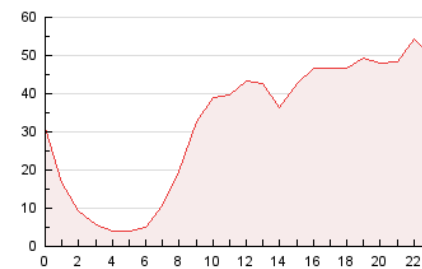

2. Secciones (Nacional)

	PAGINAS	%
HOME	4.154	0.54 %
RESTO	768.953	99.46 %

3. Por día del mes (Nacional)

Día	N. únicos	Visitas	Páginas	Día	N. únicos	Visitas	Páginas	Día	N. únicos	Visitas	Páginas
1	11.487	12.630	23.964	11	12.519	13.768	25.689	21	13.992	15.499	29.043
2	10.420	11.508	21.929	12	12.497	13.706	26.167	22	12.548	13.953	26.209
3	12.962	14.398	27.980	13	11.765	13.036	24.835	23	11.848	13.253	24.508
4	14.461	15.846	30.211	14	10.686	11.800	21.866	24	12.664	14.045	27.149
5	14.289	15.680	29.578	15	10.484	11.667	21.636	25	14.037	15.688	29.186
6	13.082	14.354	26.642	16	10.221	11.416	20.393	26	13.693	14.947	27.250
7	12.702	14.106	26.480	17	11.431	12.672	23.466	27	13.514	14.878	28.498
8	11.347	12.446	23.305	18	13.415	14.963	28.403	28	13.615	15.056	28.537
9	9.763	10.934	19.993	19	14.389	15.802	29.987	29	11.503	12.716	23.511
10	10.847	12.057	22.781	20	15.303	16.874	31.748	30	10.817	12.152	22.163

4. Gráficas (Nacional)

4.1 Por día de la semana (promedio)

N. únicos / Visitas (x 100)

Páginas (x 100)

4.2 Por franja horaria (promedio)

Visitas_ (x 1000)

Páginas (x 1000)

4.3 Por meses