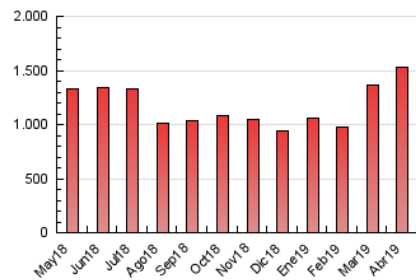

#### 3. Por día del mes (Nacional)

Día	N. únicos	Visitas	Páginas	Día	N. únicos	Visitas	Páginas	Día	N. únicos	Visitas	Páginas
1	25.078	26.092	52.026	11	22.605	24.264	49.881	21	24.345	25.582	54.630
2	23.730	24.841	47.698	12	20.831	22.037	46.246	22	26.238	27.376	57.385
3	25.808	27.068	53.195	13	18.589	19.787	42.643	23	26.083	27.552	55.135
4	24.618	25.982	54.171	14	20.709	22.110	48.218	24	26.426	28.024	57.641
5	22.313	23.612	49.944	15	22.893	24.223	50.492	25	25.158	26.552	53.332
6	21.256	22.427	47.383	16	21.840	23.308	49.383	26	21.151	22.106	44.858
7	25.426	26.756	56.403	17	22.359	23.706	52.985	27	18.858	19.856	40.576
8	27.067	28.773	57.742	18	22.504	23.997	53.100	28	20.718	21.816	47.489
9	26.540	27.844	55.880	19	23.275	24.649	52.853	29	23.649	24.794	53.996
10	25.568	27.040	55.465	20	21.433	22.584	47.697	30	21.598	22.845	46.773

##### 4.1 Por día de la semana (promedio)

N. únicos / Visitas (x 100)

Páginas (x 100)

##### 4.2 Por franja horaria (promedio)

Visitas (x 1000)

Páginas (x 1000)

##### 4.3 Por meses

N. únicos / Visitas (x 1000)

Páginas (x 1000)