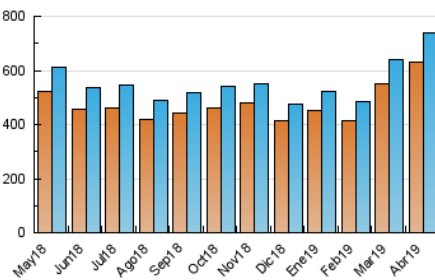

#### 3. Por día del mes (Nacional)

Día	N. únicos	Visitas	Páginas	Día	N. únicos	Visitas	Páginas	Día	N. únicos	Visitas	Páginas
1	25.078	26.092	52.026	11	22.605	24.264	49.881	21	24.345	25.582	54.630
2	23.730	24.841	47.698	12	20.831	22.037	46.246	22	26.238	27.376	57.385
3	25.808	27.068	53.195	13	18.589	19.787	42.643	23	26.083	27.552	55.135
4	24.618	25.982	54.171	14	20.709	22.110	48.218	24	26.426	28.024	57.641
5	22.313	23.612	49.944	15	22.893	24.223	50.492	25	25.158	26.552	53.332
6	21.256	22.427	47.383	16	21.840	23.308	49.383	26	21.151	22.106	44.858
7	25.426	26.756	56.403	17	22.359	23.706	52.985	27	18.858	19.856	40.576
8	27.067	28.773	57.742	18	22.504	23.997	53.100	28	20.718	21.816	47.489
9	26.540	27.844	55.880	19	23.275	24.649	52.853	29	23.649	24.794	53.996
10	25.568	27.040	55.465	20	21.433	22.584	47.697	30	21.598	22.845	46.773

##### 4.1 Por día de la semana (promedio)

N. únicos / Visitas (x 100)

Páginas (x 100)

##### 4.2 Por franja horaria (promedio)

Visitas (x 1000)

Páginas (x 1000)

##### 4.3 Por meses

N. únicos / Visitas (x 1000)

Páginas (x 1000)