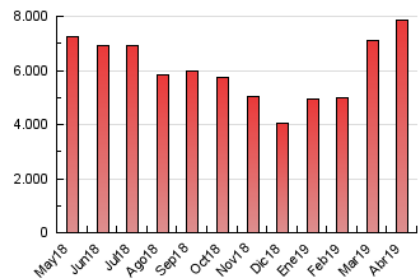

### 3. Por día del mes (Nacional e Internacional)

Día	N. únicos	Visitas	Páginas	Día	N. únicos	Visitas	Páginas	Día	N. únicos	Visitas	Páginas
1	127.071	135.290	260.195	11	130.676	139.313	280.719	21	109.619	115.817	251.719
2	134.988	139.316	253.670	12	117.938	124.222	259.569	22	128.550	134.540	280.320
3	138.700	143.537	266.214	13	92.937	99.012	219.696	23	134.076	141.136	286.147
4	136.097	144.461	284.058	14	95.728	101.266	227.616	24	130.868	140.079	287.883
5	122.799	128.472	269.705	15	113.819	119.863	263.750	25	128.214	134.842	282.071
6	103.871	110.303	241.439	16	115.600	122.582	262.525	26	116.969	123.302	257.086
7	116.035	122.710	265.426	17	108.977	116.722	255.554	27	98.326	104.184	226.204
8	138.951	146.747	297.375	18	99.274	105.874	236.559	28	105.878	111.992	241.887
9	145.304	152.737	297.038	19	97.640	102.975	231.046	29	127.658	132.900	275.436
10	139.350	146.925	291.283	20	103.009	108.229	242.153	30	119.004	127.753	262.779

##### 4.1 Por día de la semana (promedio)

N. únicos / Visitas (x 100)

Páginas (x 100)

##### 4.2 Por franja horaria (promedio)

Visitas (x 1000)

Páginas (x 1000)

##### 4.3 Por meses

N. únicos / Visitas (x 1000)

Páginas (x 1000)