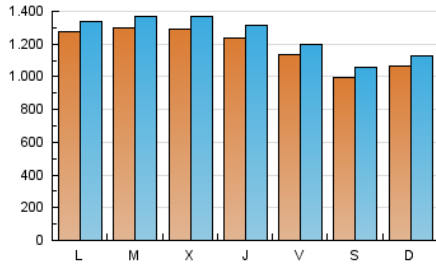

4. Gráficas (Nacional e Internacional)

4.1 Por día de la semana (promedio)

N. únicos / Visitas (x 100)