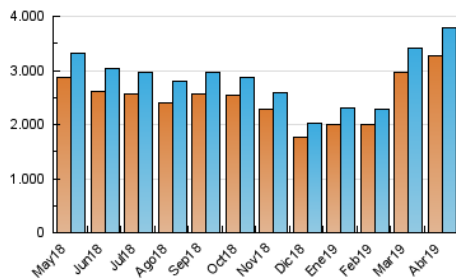

### 3. Por día del mes (Nacional e Internacional)

Día	N. únicos	Visitas	Páginas	Día	N. únicos	Visitas	Páginas	Día	N. únicos	Visitas	Páginas
1	127.071	135.290	260.195	11	130.676	139.313	280.719	21	109.619	115.817	251.719
2	134.988	139.316	253.670	12	117.938	124.222	259.569	22	128.550	134.540	280.320
3	138.700	143.537	266.214	13	92.937	99.012	219.696	23	134.076	141.136	286.147
4	136.097	144.461	284.058	14	95.728	101.266	227.616	24	130.868	140.079	287.883
5	122.799	128.472	269.705	15	113.819	119.863	263.750	25	128.214	134.842	282.071
6	103.871	110.303	241.439	16	115.600	122.582	262.525	26	116.969	123.302	257.086
7	116.035	122.710	265.426	17	108.977	116.722	255.554	27	98.326	104.184	226.204
8	138.951	146.747	297.375	18	99.274	105.874	236.559	28	105.878	111.992	241.887
9	145.304	152.737	297.038	19	97.640	102.975	231.046	29	127.658	132.900	275.436
10	139.350	146.925	291.283	20	103.009	108.229	242.153	30	119.004	127.753	262.779

##### 4.1 Por día de la semana (promedio)

N. únicos / Visitas (x 100)

Páginas (x 100)

##### 4.2 Por franja horaria (promedio)

Visitas (x 1000)

Páginas (x 1000)

##### 4.3 Por meses

N. únicos / Visitas (x 1000)

Páginas (x 1000)