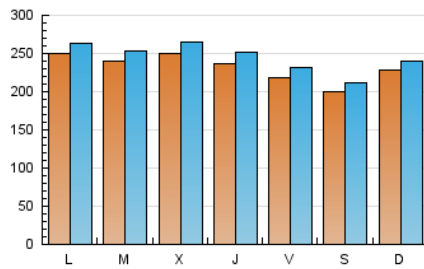

4. Gráficas (Nacional)

4.1 Por día de la semana (promedio)

N. únicos / Visitas (x 100)