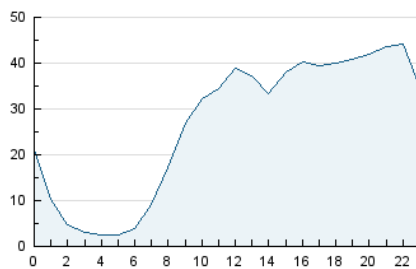

2. Secciones (Nacional)

	PAGINAS	%
HOME	2.976	0.22 %
RESTO	1.367.333	99.78 %

3. Por día del mes (Nacional)

Día	N. únicos	Visitas	Páginas	Día	N. únicos	Visitas	Páginas	Día	N. únicos	Visitas	Páginas
1	13.640	14.404	29.869	11	16.918	17.845	40.676	21	24.125	25.332	58.344
2	12.559	13.077	26.703	12	17.306	18.142	40.326	22	22.045	23.201	52.688
3	14.912	15.789	31.486	13	21.008	22.267	48.378	23	20.015	21.213	47.048
4	17.021	17.768	37.924	14	20.679	21.841	45.742	24	23.334	24.281	51.968
5	16.927	17.503	38.247	15	18.378	19.429	41.471	25	23.988	25.235	54.089
6	18.875	19.844	45.796	16	17.702	18.810	39.973	26	24.212	25.494	54.757
7	16.471	17.367	38.688	17	21.592	22.649	47.580	27	25.099	26.377	51.945
8	13.738	14.717	29.964	18	22.821	24.136	48.170	28	23.543	25.051	50.508
9	12.944	13.905	29.143	19	24.710	25.737	53.276	29	20.637	21.823	45.099
10	15.547	16.343	34.391	20	25.132	26.562	63.324	30	19.643	20.608	45.110
								31	22.682	23.962	47.626

4. Gráficas (Nacional)

4.1 Por día de la semana (promedio)

N. únicos / Visitas (x 100)

Páginas (x 100)

4.2 Por franja horaria (promedio)

Visitas (x 1000)

Páginas (x 1000)

4.3 Por meses