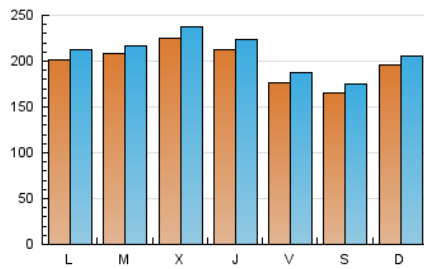

1. Cifras totales y promedios (Nacional)

MES - AÑO	NAVEGADORES UNICOS	VISITAS	PAGINAS
Marzo - 2019	548.407	640.712	1.370.309
PROMEDIO DIARIO	19.619	20.668	44.204
PROMEDIO LUNES-VIERNES	20.346	21.432	46.156
PROMEDIO SABADO-DOMINGO	18.093	19.064	40.103
PAGINAS / VISITAS	2,14		
DURACION MEDIA VISITAS	0:01:09		
DURACION MEDIA PAGINAS	0:01:01		

2. Secciones (Nacional)

	PAGINAS	%
HOME	2.976	0.22 %
RESTO	1.367.333	99.78 %

3. Por día del mes (Nacional)

Día	N. únicos	Visitas	Páginas	Día	N. únicos	Visitas	Páginas	Día	N. únicos	Visitas	Páginas
1	13.640	14.404	29.869	11	16.918	17.845	40.676	21	24.125	25.332	58.344
2	12.559	13.077	26.703	12	17.306	18.142	40.326	22	22.045	23.201	52.688
3	14.912	15.789	31.486	13	21.008	22.267	48.378	23	20.015	21.213	47.048
4	17.021	17.768	37.924	14	20.679	21.841	45.742	24	23.334	24.281	51.968
5	16.927	17.503	38.247	15	18.378	19.429	41.471	25	23.988	25.235	54.089
6	18.875	19.844	45.796	16	17.702	18.810	39.973	26	24.212	25.494	54.757
7	16.471	17.367	38.688	17	21.592	22.649	47.580	27	25.099	26.377	51.945
8	13.738	14.717	29.964	18	22.821	24.136	48.170	28	23.543	25.051	50.508
9	12.944	13.905	29.143	19	24.710	25.737	53.276	29	20.637	21.823	45.099
10	15.547	16.343	34.391	20	25.132	26.562	63.324	30	19.643	20.608	45.110
								31	22.682	23.962	47.626

4. Gráficas (Nacional)

4.1 Por día de la semana (promedio)

N. únicos / Visitas (x 100)

Páginas (x 100)

4.2 Por franja horaria (promedio)

Visitas (x 1000)

Páginas (x 1000)

4.3 Por meses