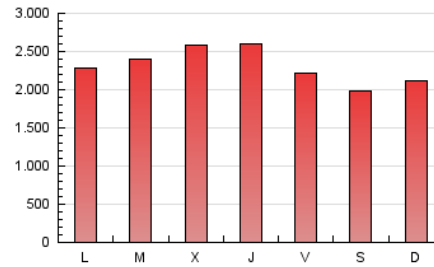

1. Cifras totales y promedios (Nacional e Internacional)

MES - AÑO	NAVEGADORES UNICOS	VISITAS	PAGINAS
Marzo - 2019	2.956.618	3.422.420	7.110.920
PROMEDIO DIARIO	104.625	110.401	229.385
PROMEDIO LUNES-VIERNES	111.676	117.793	240.886
PROMEDIO SABADO-DOMINGO	89.820	94.878	205.231
PAGINAS / VISITAS	2,08		
DURACION MEDIA VISITAS	0:01:27		
DURACION MEDIA PAGINAS	0:01:21		

2. Secciones (Nacional e Internacional)

	PAGINAS	%
HOME	13.672	0.19 %
RESTO	7.097.248	99.81 %

3. Por día del mes (Nacional e Internacional)

Día	N. únicos	Visitas	Páginas	Día	N. únicos	Visitas	Páginas	Día	N. únicos	Visitas	Páginas
1	72.808	77.065	160.939	11	86.787	91.992	193.306	21	134.035	141.003	291.899
2	64.385	67.801	139.269	12	94.696	100.902	210.689	22	124.209	130.585	275.908
3	69.499	73.969	152.673	13	114.474	119.953	252.352	23	104.677	109.635	244.453
4	83.155	87.272	179.253	14	122.960	129.220	264.023	24	113.360	119.563	260.313
5	88.760	92.190	186.860	15	110.741	116.336	237.776	25	132.801	139.640	287.020
6	91.820	95.851	195.187	16	95.651	101.670	225.849	26	138.687	145.067	287.077
7	89.202	94.282	196.394	17	106.037	112.372	244.546	27	138.778	147.472	286.053
8	77.263	81.193	169.701	18	118.882	126.298	255.669	28	136.350	144.646	284.628
9	64.765	68.971	147.456	19	131.512	137.280	277.235	29	120.517	129.084	263.702
10	74.479	78.278	169.241	20	136.750	146.312	302.935	30	101.165	106.501	236.972
								31	104.179	110.017	231.542

4. Gráficas (Nacional e Internacional)

4.1 Por día de la semana (promedio)

N. únicos / Visitas (x 100)

Páginas (x 100)

4.2 Por franja horaria (promedio)

Visitas (x 1000)

Páginas (x 1000)

4.3 Por meses