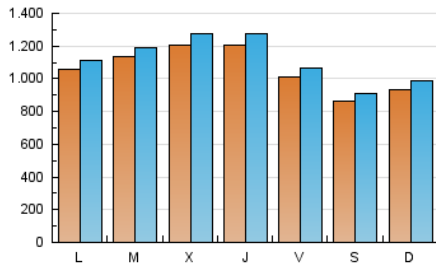

1. Cifras totales y promedios (Nacional e Internacional)

MES - AÑO	NAVEGADORES UNICOS	VISITAS	PAGINAS
Marzo - 2019	2.956.618	3.422.420	7.110.920
PROMEDIO DIARIO	104.625	110.401	229.385
PROMEDIO LUNES-VIERNES	111.676	117.793	240.886
PROMEDIO SABADO-DOMINGO	89.820	94.878	205.231
PAGINAS / VISITAS	2,08		
DURACION MEDIA VISITAS	0:01:27		
DURACION MEDIA PAGINAS	0:01:21		

2. Secciones (Nacional e Internacional)

	PAGINAS	%
HOME	13.672	0.19 %
RESTO	7.097.248	99.81 %

3. Por día del mes (Nacional e Internacional)

Día	N. únicos	Visitas	Páginas	Día	N. únicos	Visitas	Páginas	Día	N. únicos	Visitas	Páginas
1	72.808	77.065	160.939	11	86.787	91.992	193.306	21	134.035	141.003	291.899
2	64.385	67.801	139.269	12	94.696	100.902	210.689	22	124.209	130.585	275.908
3	69.499	73.969	152.673	13	114.474	119.953	252.352	23	104.677	109.635	244.453
4	83.155	87.272	179.253	14	122.960	129.220	264.023	24	113.360	119.563	260.313
5	88.760	92.190	186.860	15	110.741	116.336	237.776	25	132.801	139.640	287.020
6	91.820	95.851	195.187	16	95.651	101.670	225.849	26	138.687	145.067	287.077
7	89.202	94.282	196.394	17	106.037	112.372	244.546	27	138.778	147.472	286.053
8	77.263	81.193	169.701	18	118.882	126.298	255.669	28	136.350	144.646	284.628
9	64.765	68.971	147.456	19	131.512	137.280	277.235	29	120.517	129.084	263.702
10	74.479	78.278	169.241	20	136.750	146.312	302.935	30	101.165	106.501	236.972
								31	104.179	110.017	231.542

4. Gráficas (Nacional e Internacional)

4.1 Por día de la semana (promedio)

N. únicos / Visitas (x 100)

Páginas (x 100)

4.2 Por franja horaria (promedio)

Visitas (x 1000)

Páginas (x 1000)

4.3 Por meses