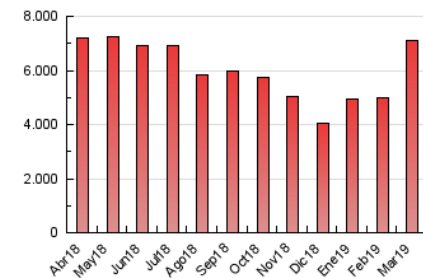

Páginas (x 1000)