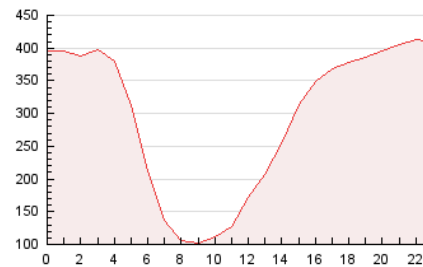

2. Secciones (Nacional e Internacional)

	PAGINAS	%
HOME	13.672	0.19 %
RESTO	7.097.248	99.81 %

3. Por día del mes (Nacional e Internacional)

Día	N. únicos	Visitas	Páginas	Día	N. únicos	Visitas	Páginas	Día	N. únicos	Visitas	Páginas
1	72.808	77.065	160.939	11	86.787	91.992	193.306	21	134.035	141.003	291.899
2	64.385	67.801	139.269	12	94.696	100.902	210.689	22	124.209	130.585	275.908
3	69.499	73.969	152.673	13	114.474	119.953	252.352	23	104.677	109.635	244.453
4	83.155	87.272	179.253	14	122.960	129.220	264.023	24	113.360	119.563	260.313
5	88.760	92.190	186.860	15	110.741	116.336	237.776	25	132.801	139.640	287.020
6	91.820	95.851	195.187	16	95.651	101.670	225.849	26	138.687	145.067	287.077
7	89.202	94.282	196.394	17	106.037	112.372	244.546	27	138.778	147.472	286.053
8	77.263	81.193	169.701	18	118.882	126.298	255.669	28	136.350	144.646	284.628
9	64.765	68.971	147.456	19	131.512	137.280	277.235	29	120.517	129.084	263.702
10	74.479	78.278	169.241	20	136.750	146.312	302.935	30	101.165	106.501	236.972
								31	104.179	110.017	231.542

4. Gráficas (Nacional e Internacional)

4.1 Por día de la semana (promedio)

N. únicos / Visitas (x 100)

Páginas (x 100)

4.2 Por franja horaria (promedio)

Visitas (x 1000)

Páginas (x 1000)

4.3 Por meses