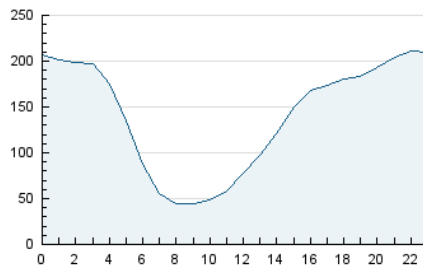

2. Secciones (Nacional e Internacional)

	PAGINAS	%
HOME	13.672	0.19 %
RESTO	7.097.248	99.81 %

3. Por día del mes (Nacional e Internacional)

Día	N. únicos	Visitas	Páginas	Día	N. únicos	Visitas	Páginas	Día	N. únicos	Visitas	Páginas
1	72.808	77.065	160.939	11	86.787	91.992	193.306	21	134.035	141.003	291.899
2	64.385	67.801	139.269	12	94.696	100.902	210.689	22	124.209	130.585	275.908
3	69.499	73.969	152.673	13	114.474	119.953	252.352	23	104.677	109.635	244.453
4	83.155	87.272	179.253	14	122.960	129.220	264.023	24	113.360	119.563	260.313
5	88.760	92.190	186.860	15	110.741	116.336	237.776	25	132.801	139.640	287.020
6	91.820	95.851	195.187	16	95.651	101.670	225.849	26	138.687	145.067	287.077
7	89.202	94.282	196.394	17	106.037	112.372	244.546	27	138.778	147.472	286.053
8	77.263	81.193	169.701	18	118.882	126.298	255.669	28	136.350	144.646	284.628
9	64.765	68.971	147.456	19	131.512	137.280	277.235	29	120.517	129.084	263.702
10	74.479	78.278	169.241	20	136.750	146.312	302.935	30	101.165	106.501	236.972
								31	104.179	110.017	231.542

4. Gráficas (Nacional e Internacional)

4.1 Por día de la semana (promedio)

N. únicos / Visitas (x 100)

Páginas (x 100)

4.2 Por franja horaria (promedio)

Visitas (x 1000)

Páginas (x 1000)

4.3 Por meses