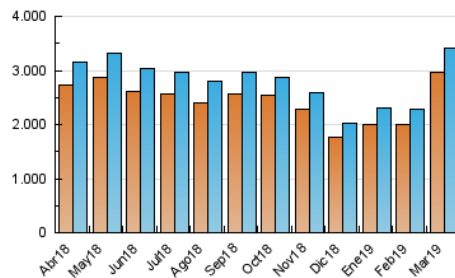

4.3 Por meses

N. únicos / Visitas (x 1000)