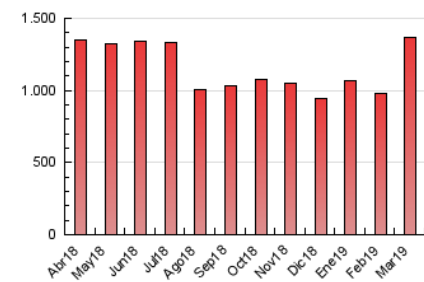

Páginas (x 1000)