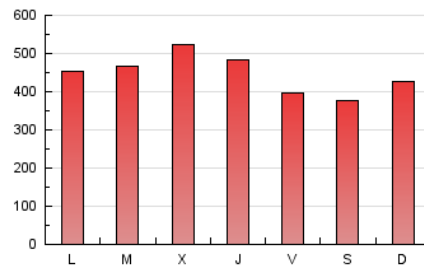

1. Cifras totales y promedios (Nacional)

MES - AÑO	NAVEGADORES UNICOS	VISITAS	PAGINAS
Marzo - 2019	548.407	640.712	1.370.309
PROMEDIO DIARIO	19.619	20.668	44.204
PROMEDIO LUNES-VIERNES	20.346	21.432	46.156
PROMEDIO SABADO-DOMINGO	18.093	19.064	40.103
PAGINAS / VISITAS	2,14		
DURACION MEDIA VISITAS	0:01:09		
DURACION MEDIA PAGINAS	0:01:01		

2. Secciones (Nacional)

	PAGINAS	%
HOME	2.976	0.22 %
RESTO	1.367.333	99.78 %

3. Por día del mes (Nacional)

Día	N. únicos	Visitas	Páginas	Día	N. únicos	Visitas	Páginas	Día	N. únicos	Visitas	Páginas
1	13.640	14.404	29.869	11	16.918	17.845	40.676	21	24.125	25.332	58.344
2	12.559	13.077	26.703	12	17.306	18.142	40.326	22	22.045	23.201	52.688
3	14.912	15.789	31.486	13	21.008	22.267	48.378	23	20.015	21.213	47.048
4	17.021	17.768	37.924	14	20.679	21.841	45.742	24	23.334	24.281	51.968
5	16.927	17.503	38.247	15	18.378	19.429	41.471	25	23.988	25.235	54.089
6	18.875	19.844	45.796	16	17.702	18.810	39.973	26	24.212	25.494	54.757
7	16.471	17.367	38.688	17	21.592	22.649	47.580	27	25.099	26.377	51.945
8	13.738	14.717	29.964	18	22.821	24.136	48.170	28	23.543	25.051	50.508
9	12.944	13.905	29.143	19	24.710	25.737	53.276	29	20.637	21.823	45.099
10	15.547	16.343	34.391	20	25.132	26.562	63.324	30	19.643	20.608	45.110
								31	22.682	23.962	47.626

4. Gráficas (Nacional)

4.1 Por día de la semana (promedio)

N. únicos / Visitas (x 100)

Páginas (x 100)

4.2 Por franja horaria (promedio)

Visitas (x 1000)

Páginas (x 1000)

4.3 Por meses