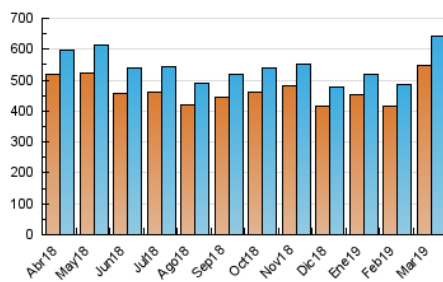

4.3 Por meses

N. únicos / Visitas (x 1000)