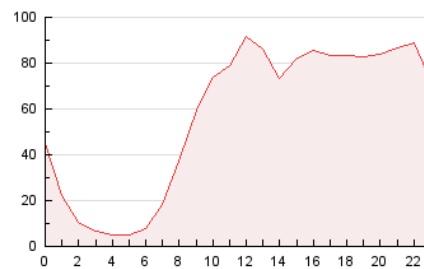

2. Secciones (Nacional)

	PAGINAS	%
HOME	2.976	0.22 %
RESTO	1.367.333	99.78 %

3. Por día del mes (Nacional)

Día	N. únicos	Visitas	Páginas	Día	N. únicos	Visitas	Páginas	Día	N. únicos	Visitas	Páginas
1	13.640	14.404	29.869	11	16.918	17.845	40.676	21	24.125	25.332	58.344
2	12.559	13.077	26.703	12	17.306	18.142	40.326	22	22.045	23.201	52.688
3	14.912	15.789	31.486	13	21.008	22.267	48.378	23	20.015	21.213	47.048
4	17.021	17.768	37.924	14	20.679	21.841	45.742	24	23.334	24.281	51.968
5	16.927	17.503	38.247	15	18.378	19.429	41.471	25	23.988	25.235	54.089
6	18.875	19.844	45.796	16	17.702	18.810	39.973	26	24.212	25.494	54.757
7	16.471	17.367	38.688	17	21.592	22.649	47.580	27	25.099	26.377	51.945
8	13.738	14.717	29.964	18	22.821	24.136	48.170	28	23.543	25.051	50.508
9	12.944	13.905	29.143	19	24.710	25.737	53.276	29	20.637	21.823	45.099
10	15.547	16.343	34.391	20	25.132	26.562	63.324	30	19.643	20.608	45.110
								31	22.682	23.962	47.626

4. Gráficas (Nacional)

4.1 Por día de la semana (promedio)

N. únicos / Visitas (x 100)

Páginas (x 100)

4.2 Por franja horaria (promedio)

Visitas (x 1000)

Páginas (x 1000)

4.3 Por meses