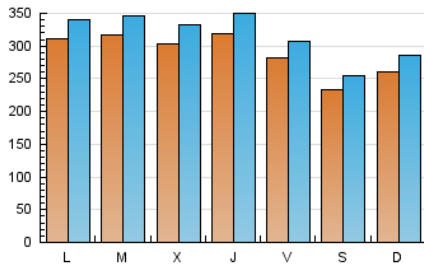

1. Cifras totales y promedios (Nacional e Internacional)

MES - AÑO	NAVEGADORES UNICOS	VISITAS	PAGINAS
Febrero - 2023	750.028	886.753	1.650.020
PROMEDIO DIARIO	28.930	31.670	58.929
PROMEDIO LUNES-VIERNES	30.630	33.533	62.272
PROMEDIO SABADO-DOMINGO	24.681	27.012	50.572
PAGINAS / VISITAS	1,86		
DURACION MEDIA VISITAS	0:01:25		
DURACION MEDIA PAGINAS	0:01:39		

2. Secciones (Nacional e Internacional)

	PAGINAS	%
HOME	8.916	0.54 %
RESTO	1.641.104	99.46 %

3. Por día del mes (Nacional e Internacional)

Día	N. únicos	Visitas	Páginas	Día	N. únicos	Visitas	Páginas	Día	N. únicos	Visitas	Páginas
1	31.420	34.674	64.947	11	23.751	25.926	47.872	21	27.683	30.198	56.110
2	30.655	33.632	62.664	12	26.690	29.568	56.107	22	25.870	28.110	52.347
3	27.821	30.499	56.445	13	32.629	35.205	66.097	23	32.758	36.196	66.910
4	22.845	24.891	46.625	14	30.811	33.898	62.750	24	27.627	30.182	55.674
5	24.613	27.070	50.587	15	30.977	33.707	62.676	25	23.886	26.412	49.285
6	28.668	31.539	58.653	16	31.174	34.077	62.432	26	27.545	29.789	55.310
7	32.150	35.274	66.600	17	27.706	30.316	56.249	27	33.019	36.255	67.553
8	33.190	36.751	68.523	18	22.553	24.737	47.164	28	35.982	39.056	71.832
9	32.952	35.978	66.028	19	25.562	27.700	51.623				
10	29.338	32.047	58.916	20	30.170	33.066	62.041				

4. Gráficas (Nacional e Internacional)

4.1 Por día de la semana (promedio)

N. únicos / Visitas (x 100)

Páginas (x 100)

4.2 Por franja horaria (promedio)

Visitas_ (x 1000)

Páginas (x 1000)

4.3 Por meses