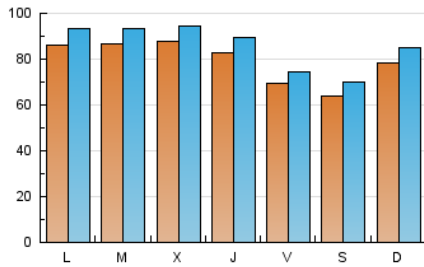

1. Cifras totales y promedios (Nacional)

MES - AÑO	NAVEGADORES UNICOS	VISITAS	PAGINAS
Febrero - 2023	205.601	240.169	450.086
PROMEDIO DIARIO	7.931	8.577	16.075
PROMEDIO LUNES-VIERNES	8.259	8.907	16.706
PROMEDIO SABADO-DOMINGO	7.111	7.753	14.495
PAGINAS / VISITAS	1,87		
DURACION MEDIA VISITAS	0:01:13		
DURACION MEDIA PAGINAS	0:01:24		

2. Secciones (Nacional)

	PAGINAS	%
HOME	3.474	0.77 %
RESTO	446.612	99.23 %

3. Por día del mes (Nacional)

Día	N. únicos	Visitas	Páginas	Día	N. únicos	Visitas	Páginas	Día	N. únicos	Visitas	Páginas
1	8.224	8.868	16.500	11	6.601	7.234	13.266	21	8.449	9.206	17.217
2	8.081	8.640	16.440	12	7.996	8.718	16.605	22	8.940	9.650	18.137
3	7.209	7.700	13.724	13	8.833	9.518	17.982	23	8.575	9.372	17.317
4	6.508	7.120	13.440	14	8.328	9.019	17.118	24	7.056	7.638	14.183
5	7.947	8.725	16.092	15	8.624	9.276	18.025	25	6.362	7.070	12.997
6	8.911	9.627	17.903	16	7.824	8.373	15.225	26	7.934	8.454	15.655
7	9.004	9.757	19.184	17	6.409	6.859	12.921	27	8.447	9.146	16.962
8	9.372	10.021	19.090	18	6.024	6.554	12.404	28	8.794	9.449	17.640
9	8.681	9.399	17.630	19	7.519	8.151	15.500				
10	7.138	7.659	13.830	20	8.279	8.966	17.099				

4. Gráficas (Nacional)

4.1 Por día de la semana (promedio)

N. únicos / Visitas (x 100)

Páginas (x 100)

4.2 Por franja horaria (promedio)

Visitas_ (x 1000)

Páginas (x 1000)

4.3 Por meses