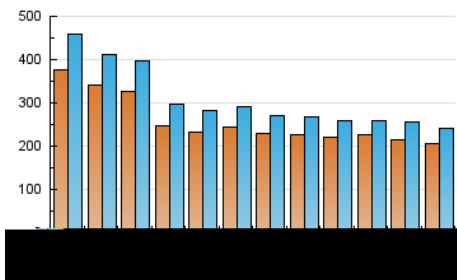

4.3 Por meses

N. únicos / Visitas (x 1000)