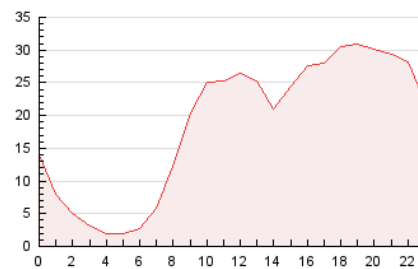

2. Secciones (Nacional)

	PAGINAS	%
HOME	3.474	0.77 %
RESTO	446.612	99.23 %

3. Por día del mes (Nacional)

Día	N. únicos	Visitas	Páginas	Día	N. únicos	Visitas	Páginas	Día	N. únicos	Visitas	Páginas
1	8.224	8.868	16.500	11	6.601	7.234	13.266	21	8.449	9.206	17.217
2	8.081	8.640	16.440	12	7.996	8.718	16.605	22	8.940	9.650	18.137
3	7.209	7.700	13.724	13	8.833	9.518	17.982	23	8.575	9.372	17.317
4	6.508	7.120	13.440	14	8.328	9.019	17.118	24	7.056	7.638	14.183
5	7.947	8.725	16.092	15	8.624	9.276	18.025	25	6.362	7.070	12.997
6	8.911	9.627	17.903	16	7.824	8.373	15.225	26	7.934	8.454	15.655
7	9.004	9.757	19.184	17	6.409	6.859	12.921	27	8.447	9.146	16.962
8	9.372	10.021	19.090	18	6.024	6.554	12.404	28	8.794	9.449	17.640
9	8.681	9.399	17.630	19	7.519	8.151	15.500				
10	7.138	7.659	13.830	20	8.279	8.966	17.099				

4. Gráficas (Nacional)

4.1 Por día de la semana (promedio)

N. únicos / Visitas (x 100)

Páginas (x 100)

4.2 Por franja horaria (promedio)

Visitas_ (x 1000)

Páginas (x 1000)

4.3 Por meses