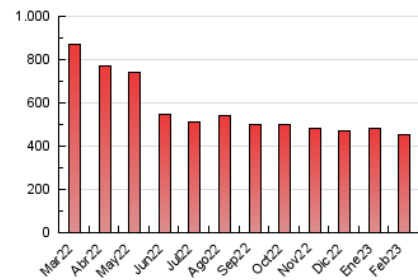

Páginas (x 1000)