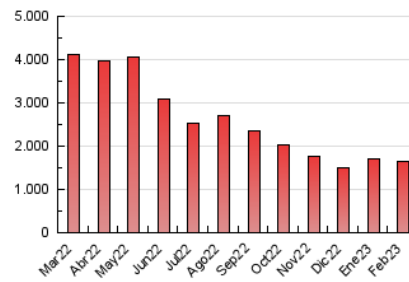

Páginas (x 1000)