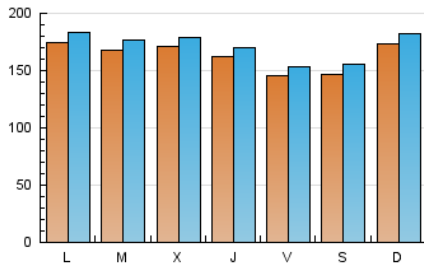

1. Cifras totales y promedios (Nacional)

MES - AÑO	NAVEGADORES UNICOS	VISITAS	PAGINAS
Febrero - 2021	419.747	479.971	863.053
PROMEDIO DIARIO	16.273	17.142	30.823
PROMEDIO LUNES-VIERNES	16.374	17.237	30.687
PROMEDIO SABADO-DOMINGO	16.020	16.904	31.165
PAGINAS / VISITAS	1,80		
DURACION MEDIA VISITAS	0:01:04		
DURACION MEDIA PAGINAS	0:01:20		

2. Secciones (Nacional)

	PAGINAS	%
HOME	3.787	0.44 %
RESTO	859.266	99.56 %

3. Por día del mes (Nacional)

Día	N. únicos	Visitas	Páginas	Día	N. únicos	Visitas	Páginas	Día	N. únicos	Visitas	Páginas
1	18.583	19.560	34.856	11	15.409	16.354	28.744	21	18.403	19.458	36.000
2	18.305	19.204	33.086	12	13.752	14.538	27.919	22	17.053	17.978	31.721
3	18.862	19.778	34.491	13	13.515	14.331	26.517	23	15.864	16.771	29.179
4	18.736	19.541	34.560	14	15.025	15.796	29.203	24	16.420	17.371	30.275
5	16.935	17.728	31.260	15	16.626	17.469	30.964	25	15.490	16.167	27.634
6	17.556	18.594	33.363	16	15.896	16.697	30.144	26	13.574	14.441	26.019
7	19.844	20.862	38.716	17	15.972	16.806	30.520	27	13.389	14.173	26.164
8	17.325	18.230	32.926	18	15.096	15.961	28.235	28	16.102	16.901	31.452
9	16.846	17.931	32.593	19	13.773	14.443	26.246				
10	16.972	17.771	32.361	20	14.327	15.117	27.905				

4. Gráficas (Nacional)

4.1 Por día de la semana (promedio)

N. únicos / Visitas (x 100)

Páginas (x 100)

4.2 Por franja horaria (promedio)

Visitas (x 1000)

Páginas (x 1000)

4.3 Por meses