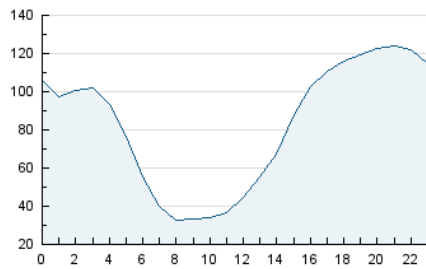

2. Secciones (Nacional e Internacional)

	PAGINAS	%
HOME	15.540	0.42 %
RESTO	3.692.611	99.58 %

3. Por día del mes (Nacional e Internacional)

Día	N. únicos	Visitas	Páginas	Día	N. únicos	Visitas	Páginas	Día	N. únicos	Visitas	Páginas
1	83.572	87.935	161.154	11	66.996	71.199	133.024	21	56.394	59.262	117.769
2	92.460	96.523	171.239	12	61.744	65.629	125.944	22	66.378	69.946	131.626
3	95.294	99.618	173.191	13	50.256	53.149	103.034	23	66.656	70.659	130.952
4	94.199	97.992	171.231	14	48.170	50.821	100.140	24	66.317	71.146	132.301
5	88.177	93.078	162.618	15	58.192	61.682	117.828	25	65.192	68.986	126.822
6	75.337	79.745	143.104	16	60.367	64.383	121.629	26	60.162	64.007	118.781
7	77.136	80.834	148.908	17	62.782	66.818	126.783	27	51.252	53.985	103.645
8	76.065	79.999	148.330	18	62.447	66.496	124.556	28	52.621	55.434	108.918
9	67.937	72.573	138.946	19	58.891	63.100	119.531				
10	71.737	74.890	139.289	20	51.950	55.020	106.858				

4. Gráficas (Nacional e Internacional)

4.1 Por día de la semana (promedio)

N. únicos / Visitas (x 100)

Páginas (x 100)

4.2 Por franja horaria (promedio)

Visitas (x 1000)

Páginas (x 1000)

4.3 Por meses