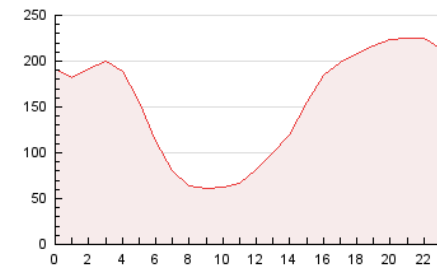

2. Secciones (Nacional e Internacional)

	PAGINAS	%
HOME	15.540	0.42 %
RESTO	3.692.611	99.58 %

3. Por día del mes (Nacional e Internacional)

Día	N. únicos	Visitas	Páginas	Día	N. únicos	Visitas	Páginas	Día	N. únicos	Visitas	Páginas
1	83.572	87.935	161.154	11	66.996	71.199	133.024	21	56.394	59.262	117.769
2	92.460	96.523	171.239	12	61.744	65.629	125.944	22	66.378	69.946	131.626
3	95.294	99.618	173.191	13	50.256	53.149	103.034	23	66.656	70.659	130.952
4	94.199	97.992	171.231	14	48.170	50.821	100.140	24	66.317	71.146	132.301
5	88.177	93.078	162.618	15	58.192	61.682	117.828	25	65.192	68.986	126.822
6	75.337	79.745	143.104	16	60.367	64.383	121.629	26	60.162	64.007	118.781
7	77.136	80.834	148.908	17	62.782	66.818	126.783	27	51.252	53.985	103.645
8	76.065	79.999	148.330	18	62.447	66.496	124.556	28	52.621	55.434	108.918
9	67.937	72.573	138.946	19	58.891	63.100	119.531				
10	71.737	74.890	139.289	20	51.950	55.020	106.858				

4. Gráficas (Nacional e Internacional)

4.1 Por día de la semana (promedio)

N. únicos / Visitas (x 100)

Páginas (x 100)

4.2 Por franja horaria (promedio)

Visitas (x 1000)

Páginas (x 1000)

4.3 Por meses