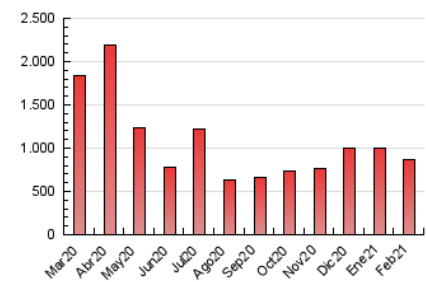

Páginas (x 1000)