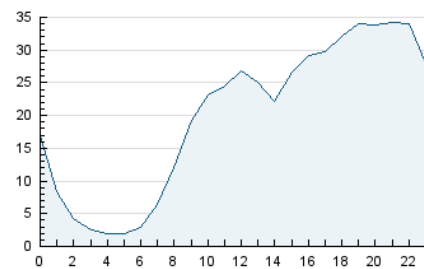

2. Secciones (Nacional)

	PAGINAS	%
HOME	3.787	0.44 %
RESTO	859.266	99.56 %

3. Por día del mes (Nacional)

Día	N. únicos	Visitas	Páginas	Día	N. únicos	Visitas	Páginas	Día	N. únicos	Visitas	Páginas
1	18.583	19.560	34.856	11	15.409	16.354	28.744	21	18.403	19.458	36.000
2	18.305	19.204	33.086	12	13.752	14.538	27.919	22	17.053	17.978	31.721
3	18.862	19.778	34.491	13	13.515	14.331	26.517	23	15.864	16.771	29.179
4	18.736	19.541	34.560	14	15.025	15.796	29.203	24	16.420	17.371	30.275
5	16.935	17.728	31.260	15	16.626	17.469	30.964	25	15.490	16.167	27.634
6	17.556	18.594	33.363	16	15.896	16.697	30.144	26	13.574	14.441	26.019
7	19.844	20.862	38.716	17	15.972	16.806	30.520	27	13.389	14.173	26.164
8	17.325	18.230	32.926	18	15.096	15.961	28.235	28	16.102	16.901	31.452
9	16.846	17.931	32.593	19	13.773	14.443	26.246				
10	16.972	17.771	32.361	20	14.327	15.117	27.905				

4. Gráficas (Nacional)

4.1 Por día de la semana (promedio)

N. únicos / Visitas (x 100)

Páginas (x 100)

4.2 Por franja horaria (promedio)

Visitas (x 1000)

Páginas (x 1000)

4.3 Por meses