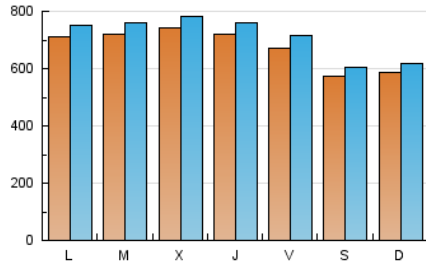

1. Cifras totales y promedios (Nacional e Internacional)

MES - AÑO	NAVEGADORES UNICOS	VISITAS	PAGINAS
Febrero - 2021	1.748.395	1.994.909	3.708.151
PROMEDIO DIARIO	67.453	71.247	132.434
PROMEDIO LUNES-VIERNES	71.278	75.333	138.789
PROMEDIO SABADO-DOMINGO	57.890	61.031	116.547
PAGINAS / VISITAS	1,86		
DURACION MEDIA VISITAS	0:01:17		
DURACION MEDIA PAGINAS	0:01:29		

2. Secciones (Nacional e Internacional)

	PAGINAS	%
HOME	15.540	0.42 %
RESTO	3.692.611	99.58 %

3. Por día del mes (Nacional e Internacional)

Día	N. únicos	Visitas	Páginas	Día	N. únicos	Visitas	Páginas	Día	N. únicos	Visitas	Páginas
1	83.572	87.935	161.154	11	66.996	71.199	133.024	21	56.394	59.262	117.769
2	92.460	96.523	171.239	12	61.744	65.629	125.944	22	66.378	69.946	131.626
3	95.294	99.618	173.191	13	50.256	53.149	103.034	23	66.656	70.659	130.952
4	94.199	97.992	171.231	14	48.170	50.821	100.140	24	66.317	71.146	132.301
5	88.177	93.078	162.618	15	58.192	61.682	117.828	25	65.192	68.986	126.822
6	75.337	79.745	143.104	16	60.367	64.383	121.629	26	60.162	64.007	118.781
7	77.136	80.834	148.908	17	62.782	66.818	126.783	27	51.252	53.985	103.645
8	76.065	79.999	148.330	18	62.447	66.496	124.556	28	52.621	55.434	108.918
9	67.937	72.573	138.946	19	58.891	63.100	119.531				
10	71.737	74.890	139.289	20	51.950	55.020	106.858				

4. Gráficas (Nacional e Internacional)

4.1 Por día de la semana (promedio)

N. únicos / Visitas (x 100)

Páginas (x 100)

4.2 Por franja horaria (promedio)

Visitas (x 1000)

Páginas (x 1000)

4.3 Por meses