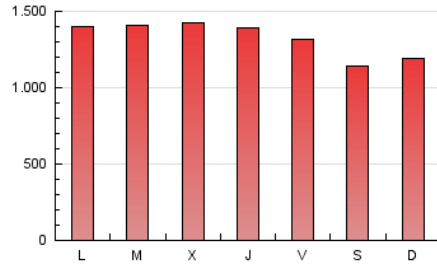

1. Cifras totales y promedios (Nacional e Internacional)

MES - AÑO	NAVEGADORES UNICOS	VISITAS	PAGINAS
Febrero - 2021	1.748.395	1.994.909	3.708.151
PROMEDIO DIARIO	67.453	71.247	132.434
PROMEDIO LUNES-VIERNES	71.278	75.333	138.789
PROMEDIO SABADO-DOMINGO	57.890	61.031	116.547
PAGINAS / VISITAS	1,86		
DURACION MEDIA VISITAS	0:01:17		
DURACION MEDIA PAGINAS	0:01:29		

2. Secciones (Nacional e Internacional)

	PAGINAS	%
HOME	15.540	0.42 %
RESTO	3.692.611	99.58 %

3. Por día del mes (Nacional e Internacional)

Día	N. únicos	Visitas	Páginas	Día	N. únicos	Visitas	Páginas	Día	N. únicos	Visitas	Páginas
1	83.572	87.935	161.154	11	66.996	71.199	133.024	21	56.394	59.262	117.769
2	92.460	96.523	171.239	12	61.744	65.629	125.944	22	66.378	69.946	131.626
3	95.294	99.618	173.191	13	50.256	53.149	103.034	23	66.656	70.659	130.952
4	94.199	97.992	171.231	14	48.170	50.821	100.140	24	66.317	71.146	132.301
5	88.177	93.078	162.618	15	58.192	61.682	117.828	25	65.192	68.986	126.822
6	75.337	79.745	143.104	16	60.367	64.383	121.629	26	60.162	64.007	118.781
7	77.136	80.834	148.908	17	62.782	66.818	126.783	27	51.252	53.985	103.645
8	76.065	79.999	148.330	18	62.447	66.496	124.556	28	52.621	55.434	108.918
9	67.937	72.573	138.946	19	58.891	63.100	119.531				
10	71.737	74.890	139.289	20	51.950	55.020	106.858				

4. Gráficas (Nacional e Internacional)

4.1 Por día de la semana (promedio)

N. únicos / Visitas (x 100)

Páginas (x 100)

4.2 Por franja horaria (promedio)

Visitas (x 1000)

Páginas (x 1000)

4.3 Por meses