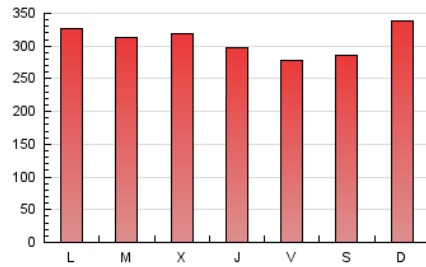

1. Cifras totales y promedios (Nacional)

MES - AÑO	NAVEGADORES UNICOS	VISITAS	PAGINAS
Febrero - 2021	419.747	479.971	863.053
PROMEDIO DIARIO	16.273	17.142	30.823
PROMEDIO LUNES-VIERNES	16.374	17.237	30.687
PROMEDIO SABADO-DOMINGO	16.020	16.904	31.165
PAGINAS / VISITAS	1,80		
DURACION MEDIA VISITAS	0:01:04		
DURACION MEDIA PAGINAS	0:01:20		

2. Secciones (Nacional)

	PAGINAS	%
HOME	3.787	0.44 %
RESTO	859.266	99.56 %

3. Por día del mes (Nacional)

Día	N. únicos	Visitas	Páginas	Día	N. únicos	Visitas	Páginas	Día	N. únicos	Visitas	Páginas
1	18.583	19.560	34.856	11	15.409	16.354	28.744	21	18.403	19.458	36.000
2	18.305	19.204	33.086	12	13.752	14.538	27.919	22	17.053	17.978	31.721
3	18.862	19.778	34.491	13	13.515	14.331	26.517	23	15.864	16.771	29.179
4	18.736	19.541	34.560	14	15.025	15.796	29.203	24	16.420	17.371	30.275
5	16.935	17.728	31.260	15	16.626	17.469	30.964	25	15.490	16.167	27.634
6	17.556	18.594	33.363	16	15.896	16.697	30.144	26	13.574	14.441	26.019
7	19.844	20.862	38.716	17	15.972	16.806	30.520	27	13.389	14.173	26.164
8	17.325	18.230	32.926	18	15.096	15.961	28.235	28	16.102	16.901	31.452
9	16.846	17.931	32.593	19	13.773	14.443	26.246				
10	16.972	17.771	32.361	20	14.327	15.117	27.905				

4. Gráficas (Nacional)

4.1 Por día de la semana (promedio)

N. únicos / Visitas (x 100)

Páginas (x 100)

4.2 Por franja horaria (promedio)

Visitas (x 1000)

Páginas (x 1000)

4.3 Por meses