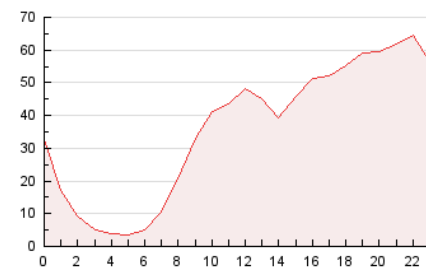

2. Secciones (Nacional)

	PAGINAS	%
HOME	3.787	0.44 %
RESTO	859.266	99.56 %

3. Por día del mes (Nacional)

Día	N. únicos	Visitas	Páginas	Día	N. únicos	Visitas	Páginas	Día	N. únicos	Visitas	Páginas
1	18.583	19.560	34.856	11	15.409	16.354	28.744	21	18.403	19.458	36.000
2	18.305	19.204	33.086	12	13.752	14.538	27.919	22	17.053	17.978	31.721
3	18.862	19.778	34.491	13	13.515	14.331	26.517	23	15.864	16.771	29.179
4	18.736	19.541	34.560	14	15.025	15.796	29.203	24	16.420	17.371	30.275
5	16.935	17.728	31.260	15	16.626	17.469	30.964	25	15.490	16.167	27.634
6	17.556	18.594	33.363	16	15.896	16.697	30.144	26	13.574	14.441	26.019
7	19.844	20.862	38.716	17	15.972	16.806	30.520	27	13.389	14.173	26.164
8	17.325	18.230	32.926	18	15.096	15.961	28.235	28	16.102	16.901	31.452
9	16.846	17.931	32.593	19	13.773	14.443	26.246				
10	16.972	17.771	32.361	20	14.327	15.117	27.905				

4. Gráficas (Nacional)

4.1 Por día de la semana (promedio)

N. únicos / Visitas (x 100)

Páginas (x 100)

4.2 Por franja horaria (promedio)

Visitas (x 1000)

Páginas (x 1000)

4.3 Por meses