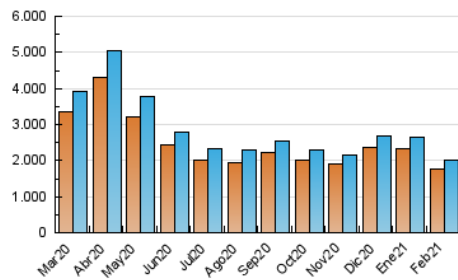

4.3 Por meses

N. únicos / Visitas (x 1000)