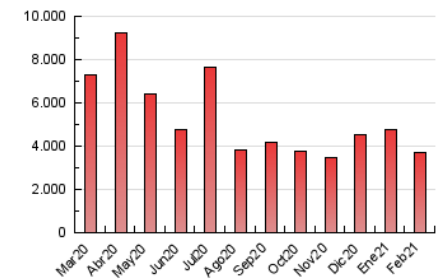

Páginas (x 1000)