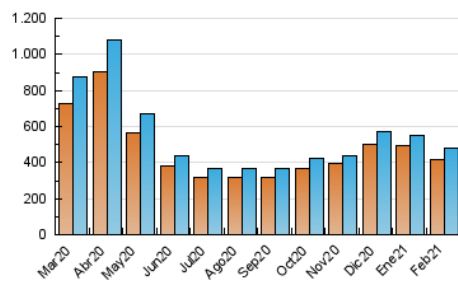

4.3 Por meses

N. únicos / Visitas (x 1000)