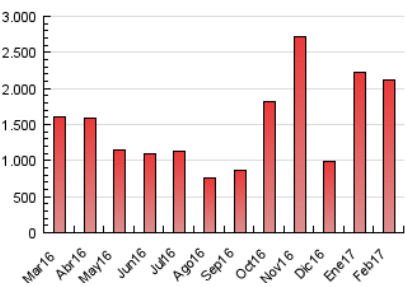

Páginas (x 1000)