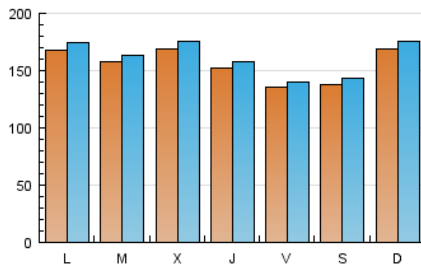

1. Cifras totales y promedios (Nacional)

MES - AÑO	NAVEGADORES UNICOS	VISITAS	PAGINAS
Febrero - 2017	398.665	452.279	2.115.986
PROMEDIO DIARIO	15.539	16.153	75.571
PROMEDIO LUNES-VIERNES	15.618	16.236	70.356
PROMEDIO SABADO-DOMINGO	15.340	15.944	88.609
PAGINAS / VISITAS	4,68		
DURACION MEDIA VISITAS	0:01:22		
DURACION MEDIA PAGINAS	0:00:22		

2. Secciones (Nacional)

	PAGINAS	%
HOME	4.660	0.22 %
RESTO	2.111.326	99.78 %

3. Por día del mes (Nacional)

Día	N. únicos	Visitas	Páginas	Día	N. únicos	Visitas	Páginas	Día	N. únicos	Visitas	Páginas
1	16.213	16.833	93.395	11	11.436	11.993	35.951	21	22.964	23.700	163.923
2	16.256	16.928	89.270	12	13.967	14.595	42.884	22	18.928	19.656	100.057
3	13.860	14.392	77.012	13	14.910	15.553	41.460	23	17.194	17.876	93.367
4	13.398	13.943	78.567	14	13.440	13.955	36.842	24	14.247	14.792	83.465
5	16.292	16.947	93.925	15	17.598	18.255	62.248	25	12.556	13.053	77.528
6	13.526	14.139	44.840	16	13.852	14.410	28.734	26	15.230	15.810	98.408
7	13.526	14.113	39.619	17	13.962	14.447	54.729	27	13.957	14.589	60.086
8	14.886	15.565	43.790	18	17.830	18.434	125.177	28	13.034	13.611	46.504
9	13.364	13.920	40.398	19	22.009	22.776	156.431				
10	11.993	12.512	36.939	20	24.655	25.482	170.437				

4. Gráficas (Nacional)

4.1 Por día de la semana (promedio)

N. únicos / Visitas (x 100)

Páginas (x 100)

4.2 Por franja horaria (promedio)

Visitas (x 1000)

Páginas (x 1000)

4.3 Por meses