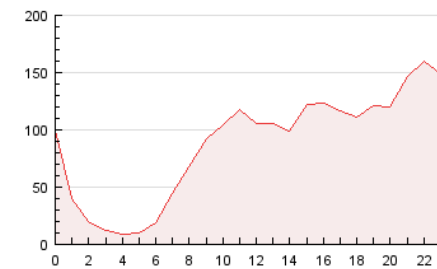

2. Secciones (Nacional)

	PAGINAS	%
HOME	4.660	0.22 %
RESTO	2.111.326	99.78 %

3. Por día del mes (Nacional)

Día	N. únicos	Visitas	Páginas	Día	N. únicos	Visitas	Páginas	Día	N. únicos	Visitas	Páginas
1	16.213	16.833	93.395	11	11.436	11.993	35.951	21	22.964	23.700	163.923
2	16.256	16.928	89.270	12	13.967	14.595	42.884	22	18.928	19.656	100.057
3	13.860	14.392	77.012	13	14.910	15.553	41.460	23	17.194	17.876	93.367
4	13.398	13.943	78.567	14	13.440	13.955	36.842	24	14.247	14.792	83.465
5	16.292	16.947	93.925	15	17.598	18.255	62.248	25	12.556	13.053	77.528
6	13.526	14.139	44.840	16	13.852	14.410	28.734	26	15.230	15.810	98.408
7	13.526	14.113	39.619	17	13.962	14.447	54.729	27	13.957	14.589	60.086
8	14.886	15.565	43.790	18	17.830	18.434	125.177	28	13.034	13.611	46.504
9	13.364	13.920	40.398	19	22.009	22.776	156.431				
10	11.993	12.512	36.939	20	24.655	25.482	170.437				

4. Gráficas (Nacional)

4.1 Por día de la semana (promedio)

N. únicos / Visitas (x 100)

Páginas (x 100)

4.2 Por franja horaria (promedio)

Visitas (x 1000)

Páginas (x 1000)

4.3 Por meses