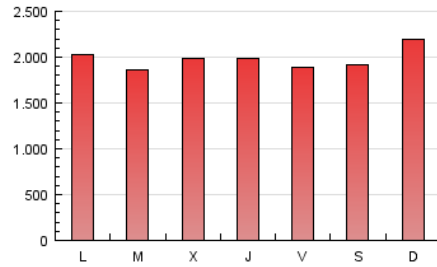

1. Cifras totales y promedios (Nacional e Internacional)

MES - AÑO	NAVEGADORES UNICOS	VISITAS	PAGINAS
Febrero - 2017	1.367.992	1.553.008	5.541.370
PROMEDIO DIARIO	52.901	55.465	197.906
PROMEDIO LUNES-VIERNES	55.227	57.887	194.841
PROMEDIO SABADO-DOMINGO	47.085	49.408	205.569
PAGINAS / VISITAS	3,57		
DURACION MEDIA VISITAS	0:01:37		
DURACION MEDIA PAGINAS	0:00:38		

2. Secciones (Nacional e Internacional)

	PAGINAS	%
HOME	12.166	0.22 %
RESTO	5.529.204	99.78 %

3. Por día del mes (Nacional e Internacional)

Día	N. únicos	Visitas	Páginas	Día	N. únicos	Visitas	Páginas	Día	N. únicos	Visitas	Páginas
1	57.949	60.761	253.166	11	38.038	40.044	106.794	21	65.780	68.652	292.091
2	59.809	62.705	265.165	12	44.851	47.226	123.181	22	62.533	65.437	231.145
3	53.359	55.819	241.659	13	53.490	56.070	140.585	23	60.233	63.069	233.484
4	45.498	47.651	226.510	14	51.729	54.319	134.130	24	50.762	53.301	211.389
5	49.952	52.358	247.121	15	54.744	57.254	161.882	25	43.376	45.542	193.554
6	48.917	51.285	171.152	16	55.698	58.479	157.612	26	48.942	51.397	226.720
7	50.781	53.351	138.299	17	52.019	54.508	175.186	27	52.683	55.335	194.555
8	54.319	57.083	146.680	18	49.314	51.671	238.627	28	54.512	57.201	179.721
9	52.788	55.424	139.311	19	56.712	59.372	282.042				
10	46.821	49.288	126.453	20	65.622	68.406	303.156				

4. Gráficas (Nacional e Internacional)

4.1 Por día de la semana (promedio)

N. únicos / Visitas (x 100)

Páginas (x 100)

4.2 Por franja horaria (promedio)

Visitas (x 1000)

Páginas (x 1000)

4.3 Por meses