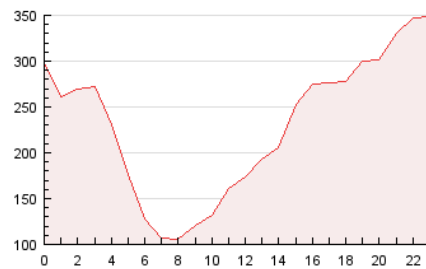

2. Secciones (Nacional e Internacional)

	PAGINAS	%
HOME	12.166	0.22 %
RESTO	5.529.204	99.78 %

3. Por día del mes (Nacional e Internacional)

Día	N. únicos	Visitas	Páginas	Día	N. únicos	Visitas	Páginas	Día	N. únicos	Visitas	Páginas
1	57.949	60.761	253.166	11	38.038	40.044	106.794	21	65.780	68.652	292.091
2	59.809	62.705	265.165	12	44.851	47.226	123.181	22	62.533	65.437	231.145
3	53.359	55.819	241.659	13	53.490	56.070	140.585	23	60.233	63.069	233.484
4	45.498	47.651	226.510	14	51.729	54.319	134.130	24	50.762	53.301	211.389
5	49.952	52.358	247.121	15	54.744	57.254	161.882	25	43.376	45.542	193.554
6	48.917	51.285	171.152	16	55.698	58.479	157.612	26	48.942	51.397	226.720
7	50.781	53.351	138.299	17	52.019	54.508	175.186	27	52.683	55.335	194.555
8	54.319	57.083	146.680	18	49.314	51.671	238.627	28	54.512	57.201	179.721
9	52.788	55.424	139.311	19	56.712	59.372	282.042				
10	46.821	49.288	126.453	20	65.622	68.406	303.156				

4. Gráficas (Nacional e Internacional)

4.1 Por día de la semana (promedio)

N. únicos / Visitas (x 100)

Páginas (x 100)

4.2 Por franja horaria (promedio)

Visitas (x 1000)

Páginas (x 1000)

4.3 Por meses