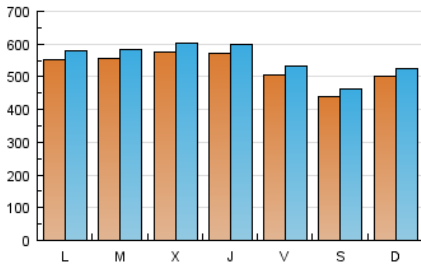

1. Cifras totales y promedios (Nacional e Internacional)

MES - AÑO	NAVEGADORES UNICOS	VISITAS	PAGINAS
Febrero - 2017	1.367.992	1.553.008	5.541.370
PROMEDIO DIARIO	52.901	55.465	197.906
PROMEDIO LUNES-VIERNES	55.227	57.887	194.841
PROMEDIO SABADO-DOMINGO	47.085	49.408	205.569
PAGINAS / VISITAS	3,57		
DURACION MEDIA VISITAS	0:01:37		
DURACION MEDIA PAGINAS	0:00:38		

2. Secciones (Nacional e Internacional)

	PAGINAS	%
HOME	12.166	0.22 %
RESTO	5.529.204	99.78 %

3. Por día del mes (Nacional e Internacional)

Día	N. únicos	Visitas	Páginas	Día	N. únicos	Visitas	Páginas	Día	N. únicos	Visitas	Páginas
1	57.949	60.761	253.166	11	38.038	40.044	106.794	21	65.780	68.652	292.091
2	59.809	62.705	265.165	12	44.851	47.226	123.181	22	62.533	65.437	231.145
3	53.359	55.819	241.659	13	53.490	56.070	140.585	23	60.233	63.069	233.484
4	45.498	47.651	226.510	14	51.729	54.319	134.130	24	50.762	53.301	211.389
5	49.952	52.358	247.121	15	54.744	57.254	161.882	25	43.376	45.542	193.554
6	48.917	51.285	171.152	16	55.698	58.479	157.612	26	48.942	51.397	226.720
7	50.781	53.351	138.299	17	52.019	54.508	175.186	27	52.683	55.335	194.555
8	54.319	57.083	146.680	18	49.314	51.671	238.627	28	54.512	57.201	179.721
9	52.788	55.424	139.311	19	56.712	59.372	282.042				
10	46.821	49.288	126.453	20	65.622	68.406	303.156				

4. Gráficas (Nacional e Internacional)

4.1 Por día de la semana (promedio)

N. únicos / Visitas (x 100)

Páginas (x 100)

4.2 Por franja horaria (promedio)

Visitas (x 1000)

Páginas (x 1000)

4.3 Por meses