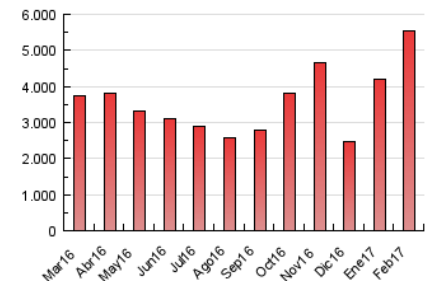

Páginas (x 1000)