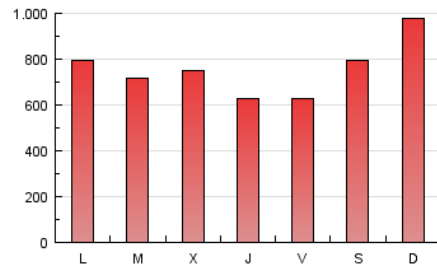

1. Cifras totales y promedios (Nacional)

MES - AÑO	NAVEGADORES UNICOS	VISITAS	PAGINAS
Febrero - 2017	398.665	452.279	2.115.986
PROMEDIO DIARIO	15.539	16.153	75.571
PROMEDIO LUNES-VIERNES	15.618	16.236	70.356
PROMEDIO SABADO-DOMINGO	15.340	15.944	88.609
PAGINAS / VISITAS	4,68		
DURACION MEDIA VISITAS	0:01:22		
DURACION MEDIA PAGINAS	0:00:22		

2. Secciones (Nacional)

	PAGINAS	%
HOME	4.660	0.22 %
RESTO	2.111.326	99.78 %

3. Por día del mes (Nacional)

Día	N. únicos	Visitas	Páginas	Día	N. únicos	Visitas	Páginas	Día	N. únicos	Visitas	Páginas
1	16.213	16.833	93.395	11	11.436	11.993	35.951	21	22.964	23.700	163.923
2	16.256	16.928	89.270	12	13.967	14.595	42.884	22	18.928	19.656	100.057
3	13.860	14.392	77.012	13	14.910	15.553	41.460	23	17.194	17.876	93.367
4	13.398	13.943	78.567	14	13.440	13.955	36.842	24	14.247	14.792	83.465
5	16.292	16.947	93.925	15	17.598	18.255	62.248	25	12.556	13.053	77.528
6	13.526	14.139	44.840	16	13.852	14.410	28.734	26	15.230	15.810	98.408
7	13.526	14.113	39.619	17	13.962	14.447	54.729	27	13.957	14.589	60.086
8	14.886	15.565	43.790	18	17.830	18.434	125.177	28	13.034	13.611	46.504
9	13.364	13.920	40.398	19	22.009	22.776	156.431				
10	11.993	12.512	36.939	20	24.655	25.482	170.437				

4. Gráficas (Nacional)

4.1 Por día de la semana (promedio)

N. únicos / Visitas (x 100)

Páginas (x 100)

4.2 Por franja horaria (promedio)

Visitas (x 1000)

Páginas (x 1000)

4.3 Por meses