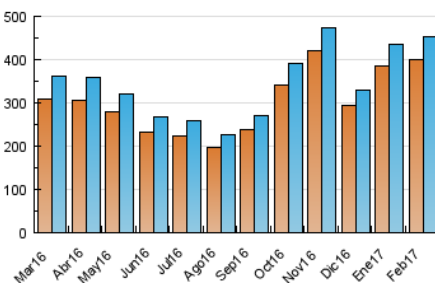

4.3 Por meses

N. únicos / Visitas (x 1000)