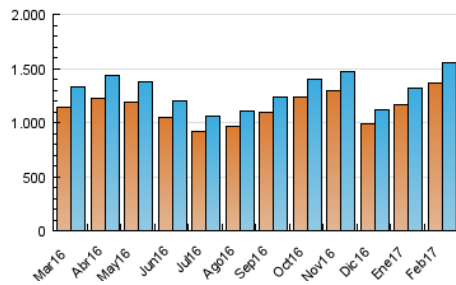

4.3 Por meses

N. únicos / Visitas (x 1000)