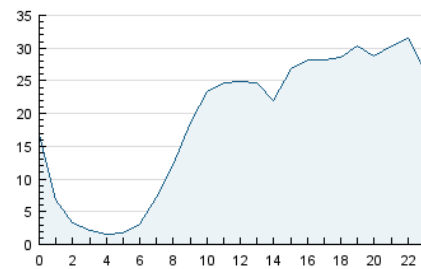

2. Secciones (Nacional)

	PAGINAS	%
HOME	4.660	0.22 %
RESTO	2.111.326	99.78 %

3. Por día del mes (Nacional)

Día	N. únicos	Visitas	Páginas	Día	N. únicos	Visitas	Páginas	Día	N. únicos	Visitas	Páginas
1	16.213	16.833	93.395	11	11.436	11.993	35.951	21	22.964	23.700	163.923
2	16.256	16.928	89.270	12	13.967	14.595	42.884	22	18.928	19.656	100.057
3	13.860	14.392	77.012	13	14.910	15.553	41.460	23	17.194	17.876	93.367
4	13.398	13.943	78.567	14	13.440	13.955	36.842	24	14.247	14.792	83.465
5	16.292	16.947	93.925	15	17.598	18.255	62.248	25	12.556	13.053	77.528
6	13.526	14.139	44.840	16	13.852	14.410	28.734	26	15.230	15.810	98.408
7	13.526	14.113	39.619	17	13.962	14.447	54.729	27	13.957	14.589	60.086
8	14.886	15.565	43.790	18	17.830	18.434	125.177	28	13.034	13.611	46.504
9	13.364	13.920	40.398	19	22.009	22.776	156.431				
10	11.993	12.512	36.939	20	24.655	25.482	170.437				

4. Gráficas (Nacional)

4.1 Por día de la semana (promedio)

N. únicos / Visitas (x 100)

Páginas (x 100)

4.2 Por franja horaria (promedio)

Visitas (x 1000)

Páginas (x 1000)

4.3 Por meses