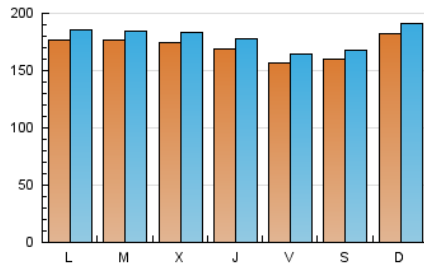

1. Cifras totales y promedios (Nacional)

MES - AÑO	NAVEGADORES UNICOS	VISITAS	PAGINAS
Enero - 2021	492.635	553.585	998.554
PROMEDIO DIARIO	17.043	17.858	32.211
PROMEDIO LUNES-VIERNES	17.026	17.828	32.020
PROMEDIO SABADO-DOMINGO	17.077	17.919	32.613
PAGINAS / VISITAS	1,80		
DURACION MEDIA VISITAS	0:01:02		
DURACION MEDIA PAGINAS	0:01:17		

2. Secciones (Nacional)

	PAGINAS	%
HOME	3.858	0.39 %
RESTO	994.696	99.61 %

3. Por día del mes (Nacional)

Día	N. únicos	Visitas	Páginas	Día	N. únicos	Visitas	Páginas	Día	N. únicos	Visitas	Páginas
1	15.966	16.615	28.979	11	17.283	17.950	32.473	21	17.893	18.770	32.937
2	15.318	16.195	29.248	12	18.097	18.916	34.858	22	16.311	17.257	31.141
3	16.634	17.436	31.543	13	18.404	19.169	34.795	23	17.279	18.086	33.261
4	15.793	16.548	29.928	14	17.790	18.658	33.440	24	19.398	20.296	36.458
5	15.643	16.509	29.354	15	15.808	16.627	29.991	25	18.868	20.030	35.930
6	13.764	14.593	26.017	16	15.499	16.276	30.895	26	18.444	19.236	34.550
7	14.344	15.187	27.882	17	18.461	19.479	35.551	27	18.638	19.507	33.980
8	14.667	15.220	27.594	18	18.784	19.481	34.883	28	17.622	18.331	33.467
9	14.636	15.156	27.391	19	18.611	19.327	35.504	29	15.678	16.353	28.845
10	16.339	17.213	32.180	20	19.143	20.112	35.874	30	17.156	18.186	32.149
								31	20.048	20.866	37.456

4. Gráficas (Nacional)

4.1 Por día de la semana (promedio)

N. únicos / Visitas (x 100)

Páginas (x 100)

4.2 Por franja horaria (promedio)

Visitas (x 1000)

Páginas (x 1000)

4.3 Por meses