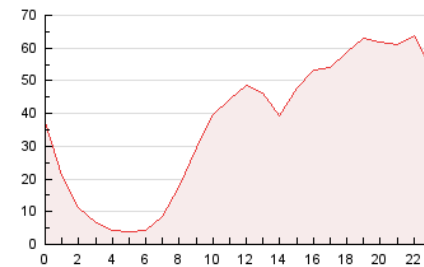

2. Secciones (Nacional)

	PAGINAS	%
HOME	3.858	0.39 %
RESTO	994.696	99.61 %

3. Por día del mes (Nacional)

Día	N. únicos	Visitas	Páginas	Día	N. únicos	Visitas	Páginas	Día	N. únicos	Visitas	Páginas
1	15.966	16.615	28.979	11	17.283	17.950	32.473	21	17.893	18.770	32.937
2	15.318	16.195	29.248	12	18.097	18.916	34.858	22	16.311	17.257	31.141
3	16.634	17.436	31.543	13	18.404	19.169	34.795	23	17.279	18.086	33.261
4	15.793	16.548	29.928	14	17.790	18.658	33.440	24	19.398	20.296	36.458
5	15.643	16.509	29.354	15	15.808	16.627	29.991	25	18.868	20.030	35.930
6	13.764	14.593	26.017	16	15.499	16.276	30.895	26	18.444	19.236	34.550
7	14.344	15.187	27.882	17	18.461	19.479	35.551	27	18.638	19.507	33.980
8	14.667	15.220	27.594	18	18.784	19.481	34.883	28	17.622	18.331	33.467
9	14.636	15.156	27.391	19	18.611	19.327	35.504	29	15.678	16.353	28.845
10	16.339	17.213	32.180	20	19.143	20.112	35.874	30	17.156	18.186	32.149
								31	20.048	20.866	37.456

4. Gráficas (Nacional)

4.1 Por día de la semana (promedio)

N. únicos / Visitas (x 100)

Páginas (x 100)

4.2 Por franja horaria (promedio)

Visitas (x 1000)

Páginas (x 1000)

4.3 Por meses