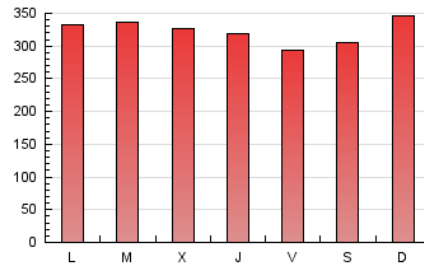

1. Cifras totales y promedios (Nacional)

MES - AÑO	NAVEGADORES UNICOS	VISITAS	PAGINAS
Enero - 2021	492.635	553.585	998.554
PROMEDIO DIARIO	17.043	17.858	32.211
PROMEDIO LUNES-VIERNES	17.026	17.828	32.020
PROMEDIO SABADO-DOMINGO	17.077	17.919	32.613
PAGINAS / VISITAS	1,80		
DURACION MEDIA VISITAS	0:01:02		
DURACION MEDIA PAGINAS	0:01:17		

2. Secciones (Nacional)

	PAGINAS	%
HOME	3.858	0.39 %
RESTO	994.696	99.61 %

3. Por día del mes (Nacional)

Día	N. únicos	Visitas	Páginas	Día	N. únicos	Visitas	Páginas	Día	N. únicos	Visitas	Páginas
1	15.966	16.615	28.979	11	17.283	17.950	32.473	21	17.893	18.770	32.937
2	15.318	16.195	29.248	12	18.097	18.916	34.858	22	16.311	17.257	31.141
3	16.634	17.436	31.543	13	18.404	19.169	34.795	23	17.279	18.086	33.261
4	15.793	16.548	29.928	14	17.790	18.658	33.440	24	19.398	20.296	36.458
5	15.643	16.509	29.354	15	15.808	16.627	29.991	25	18.868	20.030	35.930
6	13.764	14.593	26.017	16	15.499	16.276	30.895	26	18.444	19.236	34.550
7	14.344	15.187	27.882	17	18.461	19.479	35.551	27	18.638	19.507	33.980
8	14.667	15.220	27.594	18	18.784	19.481	34.883	28	17.622	18.331	33.467
9	14.636	15.156	27.391	19	18.611	19.327	35.504	29	15.678	16.353	28.845
10	16.339	17.213	32.180	20	19.143	20.112	35.874	30	17.156	18.186	32.149
								31	20.048	20.866	37.456

4. Gráficas (Nacional)

4.1 Por día de la semana (promedio)

N. únicos / Visitas (x 100)

Páginas (x 100)

4.2 Por franja horaria (promedio)

Visitas (x 1000)

Páginas (x 1000)

4.3 Por meses