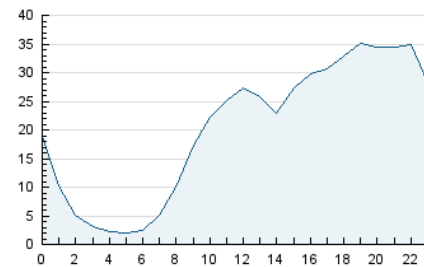

2. Secciones (Nacional)

	PAGINAS	%
HOME	3.858	0.39 %
RESTO	994.696	99.61 %

3. Por día del mes (Nacional)

Día	N. únicos	Visitas	Páginas	Día	N. únicos	Visitas	Páginas	Día	N. únicos	Visitas	Páginas
1	15.966	16.615	28.979	11	17.283	17.950	32.473	21	17.893	18.770	32.937
2	15.318	16.195	29.248	12	18.097	18.916	34.858	22	16.311	17.257	31.141
3	16.634	17.436	31.543	13	18.404	19.169	34.795	23	17.279	18.086	33.261
4	15.793	16.548	29.928	14	17.790	18.658	33.440	24	19.398	20.296	36.458
5	15.643	16.509	29.354	15	15.808	16.627	29.991	25	18.868	20.030	35.930
6	13.764	14.593	26.017	16	15.499	16.276	30.895	26	18.444	19.236	34.550
7	14.344	15.187	27.882	17	18.461	19.479	35.551	27	18.638	19.507	33.980
8	14.667	15.220	27.594	18	18.784	19.481	34.883	28	17.622	18.331	33.467
9	14.636	15.156	27.391	19	18.611	19.327	35.504	29	15.678	16.353	28.845
10	16.339	17.213	32.180	20	19.143	20.112	35.874	30	17.156	18.186	32.149
								31	20.048	20.866	37.456

4. Gráficas (Nacional)

4.1 Por día de la semana (promedio)

N. únicos / Visitas (x 100)

Páginas (x 100)

4.2 Por franja horaria (promedio)

Visitas (x 1000)

Páginas (x 1000)

4.3 Por meses