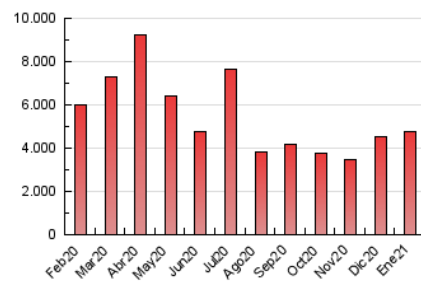

Páginas (x 1000)