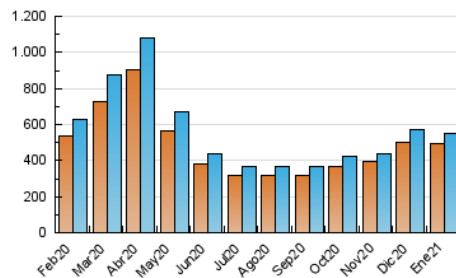

1. Cifras totales y promedios (Nacional)

MES - AÑO	NAVEGADORES UNICOS	VISITAS	PAGINAS
Enero - 2021	492.635	553.585	998.554
PROMEDIO DIARIO	17.043	17.858	32.211
PROMEDIO LUNES-VIERNES	17.026	17.828	32.020
PROMEDIO SABADO-DOMINGO	17.077	17.919	32.613
PAGINAS / VISITAS	1,80		
DURACION MEDIA VISITAS	0:01:02		
DURACION MEDIA PAGINAS	0:01:17		

2. Secciones (Nacional)

	PAGINAS	%
HOME	3.858	0.39 %
RESTO	994.696	99.61 %

3. Por día del mes (Nacional)

Día	N. únicos	Visitas	Páginas	Día	N. únicos	Visitas	Páginas	Día	N. únicos	Visitas	Páginas
1	15.966	16.615	28.979	11	17.283	17.950	32.473	21	17.893	18.770	32.937
2	15.318	16.195	29.248	12	18.097	18.916	34.858	22	16.311	17.257	31.141
3	16.634	17.436	31.543	13	18.404	19.169	34.795	23	17.279	18.086	33.261
4	15.793	16.548	29.928	14	17.790	18.658	33.440	24	19.398	20.296	36.458
5	15.643	16.509	29.354	15	15.808	16.627	29.991	25	18.868	20.030	35.930
6	13.764	14.593	26.017	16	15.499	16.276	30.895	26	18.444	19.236	34.550
7	14.344	15.187	27.882	17	18.461	19.479	35.551	27	18.638	19.507	33.980
8	14.667	15.220	27.594	18	18.784	19.481	34.883	28	17.622	18.331	33.467
9	14.636	15.156	27.391	19	18.611	19.327	35.504	29	15.678	16.353	28.845
10	16.339	17.213	32.180	20	19.143	20.112	35.874	30	17.156	18.186	32.149
								31	20.048	20.866	37.456

4. Gráficas (Nacional)

4.1 Por día de la semana (promedio)

N. únicos / Visitas (x 100)

Páginas (x 100)

4.2 Por franja horaria (promedio)

Visitas (x 1000)

Páginas (x 1000)

4.3 Por meses

N. únicos / Visitas (x 1000)

Páginas (x 1000)

5. Observaciones

Este Medio Electrónico de Comunicación ha sido medido por la herramienta Google Analytics de Google

6. Definiciones básicas (Para más información ver Normas Técnicas para el Control de los Medios Electrónicos de Comunicación)