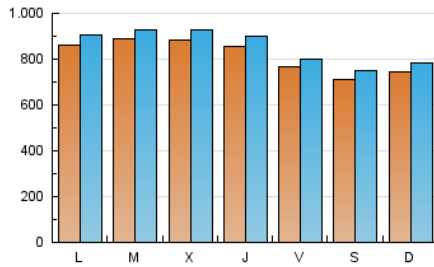

1. Cifras totales y promedios (Nacional e Internacional)

MES - AÑO	NAVEGADORES UNICOS	VISITAS	PAGINAS
Enero - 2021	2.318.893	2.634.002	4.769.199
PROMEDIO DIARIO	80.760	84.968	153.845
PROMEDIO LUNES-VIERNES	84.632	88.979	159.606
PROMEDIO SABADO-DOMINGO	72.628	76.544	141.746
PAGINAS / VISITAS	1,81		
DURACION MEDIA VISITAS	0:01:10		
DURACION MEDIA PAGINAS	0:01:26		

2. Secciones (Nacional e Internacional)

	PAGINAS	%
HOME	21.503	0.45 %
RESTO	4.747.696	99.55 %

3. Por día del mes (Nacional e Internacional)

Día	N. únicos	Visitas	Páginas	Día	N. únicos	Visitas	Páginas	Día	N. únicos	Visitas	Páginas
1	48.985	50.804	88.250	11	89.426	94.566	168.781	21	92.535	97.089	173.334
2	63.193	65.819	121.532	12	91.075	95.757	168.429	22	89.486	94.542	169.257
3	67.711	70.992	131.981	13	90.106	95.148	168.573	23	76.880	81.425	147.868
4	72.801	76.286	139.008	14	88.363	93.142	165.371	24	78.859	82.296	154.809
5	75.851	79.357	143.762	15	84.892	89.045	157.803	25	92.726	97.902	179.201
6	73.679	78.707	141.718	16	72.457	76.576	141.173	26	95.271	99.830	178.015
7	71.145	75.649	139.866	17	75.745	79.779	149.381	27	94.235	98.752	173.071
8	73.175	76.600	141.830	18	89.031	93.901	172.317	28	89.662	95.018	170.307
9	68.491	71.663	132.917	19	92.812	96.920	174.253	29	86.668	90.273	161.004
10	75.249	79.368	146.906	20	95.357	99.271	177.586	30	73.482	78.339	144.288
								31	74.214	79.186	146.608

4. Gráficas (Nacional e Internacional)

4.1 Por día de la semana (promedio)

N. únicos / Visitas (x 100)

Páginas (x 100)

4.2 Por franja horaria (promedio)

Visitas (x 1000)

Páginas (x 1000)

4.3 Por meses