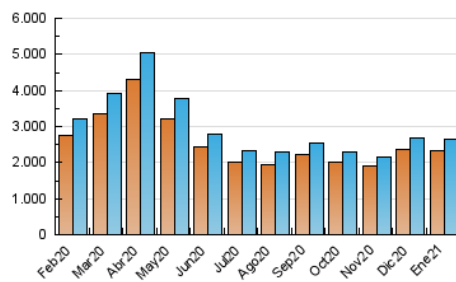

4.3 Por meses

N. únicos / Visitas (x 1000)