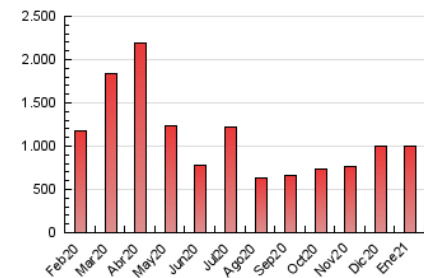

Páginas (x 1000)