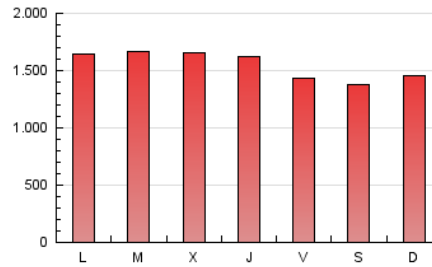

1. Cifras totales y promedios (Nacional e Internacional)

MES - AÑO	NAVEGADORES UNICOS	VISITAS	PAGINAS
Enero - 2021	2.318.893	2.634.002	4.769.199
PROMEDIO DIARIO	80.760	84.968	153.845
PROMEDIO LUNES-VIERNES	84.632	88.979	159.606
PROMEDIO SABADO-DOMINGO	72.628	76.544	141.746
PAGINAS / VISITAS	1,81		
DURACION MEDIA VISITAS	0:01:10		
DURACION MEDIA PAGINAS	0:01:26		

2. Secciones (Nacional e Internacional)

	PAGINAS	%
HOME	21.503	0.45 %
RESTO	4.747.696	99.55 %

3. Por día del mes (Nacional e Internacional)

Día	N. únicos	Visitas	Páginas	Día	N. únicos	Visitas	Páginas	Día	N. únicos	Visitas	Páginas
1	48.985	50.804	88.250	11	89.426	94.566	168.781	21	92.535	97.089	173.334
2	63.193	65.819	121.532	12	91.075	95.757	168.429	22	89.486	94.542	169.257
3	67.711	70.992	131.981	13	90.106	95.148	168.573	23	76.880	81.425	147.868
4	72.801	76.286	139.008	14	88.363	93.142	165.371	24	78.859	82.296	154.809
5	75.851	79.357	143.762	15	84.892	89.045	157.803	25	92.726	97.902	179.201
6	73.679	78.707	141.718	16	72.457	76.576	141.173	26	95.271	99.830	178.015
7	71.145	75.649	139.866	17	75.745	79.779	149.381	27	94.235	98.752	173.071
8	73.175	76.600	141.830	18	89.031	93.901	172.317	28	89.662	95.018	170.307
9	68.491	71.663	132.917	19	92.812	96.920	174.253	29	86.668	90.273	161.004
10	75.249	79.368	146.906	20	95.357	99.271	177.586	30	73.482	78.339	144.288
								31	74.214	79.186	146.608

4. Gráficas (Nacional e Internacional)

4.1 Por día de la semana (promedio)

N. únicos / Visitas (x 100)

Páginas (x 100)

4.2 Por franja horaria (promedio)

Visitas (x 1000)

Páginas (x 1000)

4.3 Por meses