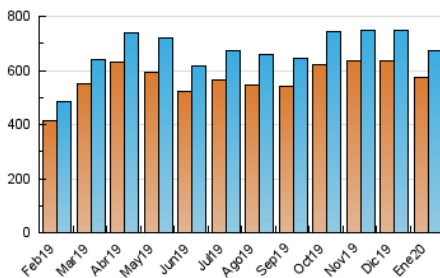

4.3 Por meses

N. únicos / Visitas (x 1000)