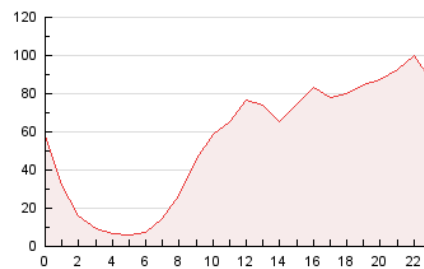

2. Secciones (Nacional)

	PAGINAS	%
HOME	3.720	0.28 %
RESTO	1.327.372	99.72 %

3. Por día del mes (Nacional)

Día	N. únicos	Visitas	Páginas	Día	N. únicos	Visitas	Páginas	Día	N. únicos	Visitas	Páginas
1	19.422	20.588	42.330	11	3.042	3.193	7.318	21	24.596	25.960	50.214
2	22.840	24.163	47.881	12	2.350	2.524	5.745	22	24.154	25.737	50.893
3	21.784	23.199	46.572	13	22.431	23.530	43.921	23	22.514	23.689	47.515
4	20.494	21.788	42.693	14	23.104	24.288	45.969	24	20.107	21.274	42.629
5	20.042	21.219	40.702	15	23.024	24.155	45.628	25	19.488	20.557	43.358
6	20.181	21.283	41.998	16	21.975	23.143	45.877	26	21.877	22.885	45.746
7	21.503	22.969	44.934	17	19.371	20.450	40.796	27	22.401	23.556	47.273
8	24.117	25.494	46.637	18	19.324	20.511	43.142	28	21.508	22.713	46.920
9	24.167	25.251	48.612	19	22.850	24.505	50.336	29	21.985	23.328	46.051
10	21.775	23.244	45.955	20	24.546	25.838	50.202	30	21.393	22.725	44.811
								31	18.954	20.072	38.434

4. Gráficas (Nacional)

4.1 Por día de la semana (promedio)

N. únicos / Visitas (x 100)

Páginas (x 100)

4.2 Por franja horaria (promedio)

Visitas (x 1000)

Páginas (x 1000)

4.3 Por meses