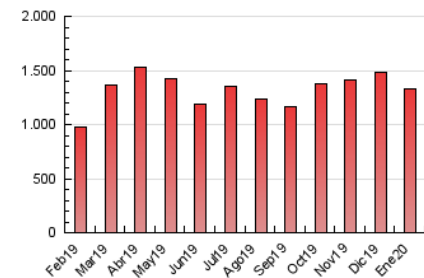

Páginas (x 1000)