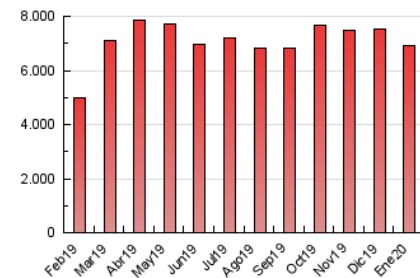

Páginas (x 1000)