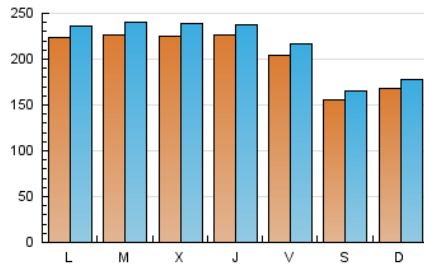

1. Cifras totales y promedios (Nacional)

MES - AÑO	NAVEGADORES UNICOS	VISITAS	PAGINAS
Enero - 2020	575.220	673.831	1.331.092
PROMEDIO DIARIO	20.559	21.736	42.938
PROMEDIO LUNES-VIERNES	22.081	23.333	45.741
PROMEDIO SABADO-DOMINGO	16.183	17.148	34.880
PAGINAS / VISITAS	1,98		
DURACION MEDIA VISITAS	0:01:06		
DURACION MEDIA PAGINAS	0:01:08		

2. Secciones (Nacional)

	PAGINAS	%
HOME	3.720	0.28 %
RESTO	1.327.372	99.72 %

3. Por día del mes (Nacional)

Día	N. únicos	Visitas	Páginas	Día	N. únicos	Visitas	Páginas	Día	N. únicos	Visitas	Páginas
1	19.422	20.588	42.330	11	3.042	3.193	7.318	21	24.596	25.960	50.214
2	22.840	24.163	47.881	12	2.350	2.524	5.745	22	24.154	25.737	50.893
3	21.784	23.199	46.572	13	22.431	23.530	43.921	23	22.514	23.689	47.515
4	20.494	21.788	42.693	14	23.104	24.288	45.969	24	20.107	21.274	42.629
5	20.042	21.219	40.702	15	23.024	24.155	45.628	25	19.488	20.557	43.358
6	20.181	21.283	41.998	16	21.975	23.143	45.877	26	21.877	22.885	45.746
7	21.503	22.969	44.934	17	19.371	20.450	40.796	27	22.401	23.556	47.273
8	24.117	25.494	46.637	18	19.324	20.511	43.142	28	21.508	22.713	46.920
9	24.167	25.251	48.612	19	22.850	24.505	50.336	29	21.985	23.328	46.051
10	21.775	23.244	45.955	20	24.546	25.838	50.202	30	21.393	22.725	44.811
								31	18.954	20.072	38.434

4. Gráficas (Nacional)

4.1 Por día de la semana (promedio)

N. únicos / Visitas (x 100)

Páginas (x 100)

4.2 Por franja horaria (promedio)

Visitas (x 1000)

Páginas (x 1000)

4.3 Por meses