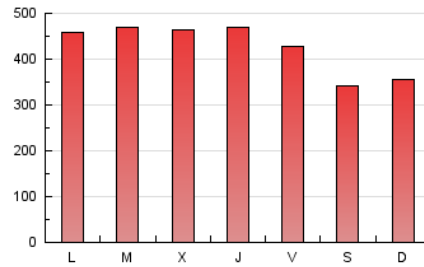

1. Cifras totales y promedios (Nacional)

MES - AÑO	NAVEGADORES UNICOS	VISITAS	PAGINAS
Enero - 2020	575.220	673.831	1.331.092
PROMEDIO DIARIO	20.559	21.736	42.938
PROMEDIO LUNES-VIERNES	22.081	23.333	45.741
PROMEDIO SABADO-DOMINGO	16.183	17.148	34.880
PAGINAS / VISITAS	1,98		
DURACION MEDIA VISITAS	0:01:06		
DURACION MEDIA PAGINAS	0:01:08		

2. Secciones (Nacional)

	PAGINAS	%
HOME	3.720	0.28 %
RESTO	1.327.372	99.72 %

3. Por día del mes (Nacional)

Día	N. únicos	Visitas	Páginas	Día	N. únicos	Visitas	Páginas	Día	N. únicos	Visitas	Páginas
1	19.422	20.588	42.330	11	3.042	3.193	7.318	21	24.596	25.960	50.214
2	22.840	24.163	47.881	12	2.350	2.524	5.745	22	24.154	25.737	50.893
3	21.784	23.199	46.572	13	22.431	23.530	43.921	23	22.514	23.689	47.515
4	20.494	21.788	42.693	14	23.104	24.288	45.969	24	20.107	21.274	42.629
5	20.042	21.219	40.702	15	23.024	24.155	45.628	25	19.488	20.557	43.358
6	20.181	21.283	41.998	16	21.975	23.143	45.877	26	21.877	22.885	45.746
7	21.503	22.969	44.934	17	19.371	20.450	40.796	27	22.401	23.556	47.273
8	24.117	25.494	46.637	18	19.324	20.511	43.142	28	21.508	22.713	46.920
9	24.167	25.251	48.612	19	22.850	24.505	50.336	29	21.985	23.328	46.051
10	21.775	23.244	45.955	20	24.546	25.838	50.202	30	21.393	22.725	44.811
								31	18.954	20.072	38.434

4. Gráficas (Nacional)

4.1 Por día de la semana (promedio)

N. únicos / Visitas (x 100)

Páginas (x 100)

4.2 Por franja horaria (promedio)

Visitas (x 1000)

Páginas (x 1000)

4.3 Por meses