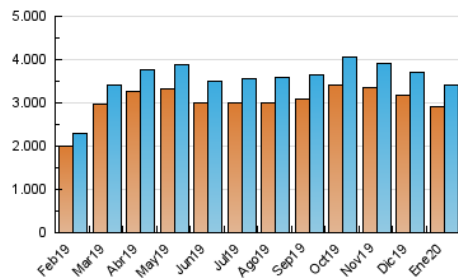

4.3 Por meses

N. únicos / Visitas (x 1000)