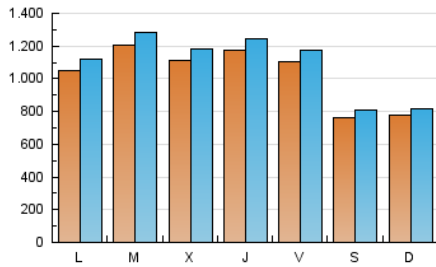

1. Cifras totales y promedios (Nacional e Internacional)

MES - AÑO	NAVEGADORES UNICOS	VISITAS	PAGINAS
Enero - 2020	2.924.836	3.416.662	6.916.045
PROMEDIO DIARIO	103.580	110.215	223.098
PROMEDIO LUNES-VIERNES	112.824	120.211	241.381
PROMEDIO SABADO-DOMINGO	77.004	81.477	170.536
PAGINAS / VISITAS	2,02		
DURACION MEDIA VISITAS	0:01:25		
DURACION MEDIA PAGINAS	0:01:23		

2. Secciones (Nacional e Internacional)

	PAGINAS	%
HOME	18.363	0.27 %
RESTO	6.897.682	99.73 %

3. Por día del mes (Nacional e Internacional)

Día	N. únicos	Visitas	Páginas	Día	N. únicos	Visitas	Páginas	Día	N. únicos	Visitas	Páginas
1	72.808	76.674	162.168	11	12.744	13.139	27.940	21	126.074	133.740	263.883
2	105.700	113.437	250.192	12	6.329	6.840	15.336	22	123.434	131.935	260.342
3	111.652	118.871	250.698	13	78.218	82.453	154.392	23	119.392	126.512	248.460
4	107.108	113.076	237.456	14	123.411	130.575	250.658	24	106.611	114.670	227.889
5	105.728	110.768	233.348	15	116.969	125.817	242.203	25	91.835	98.036	202.314
6	112.970	120.634	246.889	16	114.557	122.504	243.604	26	98.210	103.192	210.799
7	118.022	127.203	258.614	17	108.064	114.668	235.214	27	112.382	119.187	239.559
8	128.982	136.855	274.167	18	93.869	100.157	212.225	28	114.765	123.068	249.064
9	136.323	143.227	278.617	19	100.212	106.605	224.869	29	113.642	120.628	243.353
10	126.297	135.506	265.338	20	116.174	125.476	252.128	30	110.032	117.703	239.237
								31	98.464	103.506	215.089

4. Gráficas (Nacional e Internacional)

4.1 Por día de la semana (promedio)

N. únicos / Visitas (x 100)

Páginas (x 100)

4.2 Por franja horaria (promedio)

Visitas (x 1000)

Páginas (x 1000)

4.3 Por meses