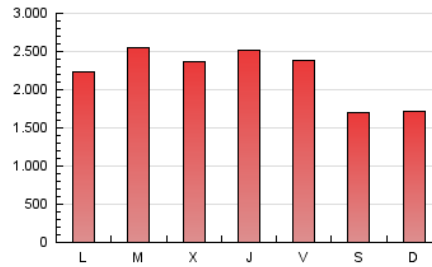

1. Cifras totales y promedios (Nacional e Internacional)

MES - AÑO	NAVEGADORES UNICOS	VISITAS	PAGINAS
Enero - 2020	2.924.836	3.416.662	6.916.045
PROMEDIO DIARIO	103.580	110.215	223.098
PROMEDIO LUNES-VIERNES	112.824	120.211	241.381
PROMEDIO SABADO-DOMINGO	77.004	81.477	170.536
PAGINAS / VISITAS	2,02		
DURACION MEDIA VISITAS	0:01:25		
DURACION MEDIA PAGINAS	0:01:23		

2. Secciones (Nacional e Internacional)

	PAGINAS	%
HOME	18.363	0.27 %
RESTO	6.897.682	99.73 %

3. Por día del mes (Nacional e Internacional)

Día	N. únicos	Visitas	Páginas	Día	N. únicos	Visitas	Páginas	Día	N. únicos	Visitas	Páginas
1	72.808	76.674	162.168	11	12.744	13.139	27.940	21	126.074	133.740	263.883
2	105.700	113.437	250.192	12	6.329	6.840	15.336	22	123.434	131.935	260.342
3	111.652	118.871	250.698	13	78.218	82.453	154.392	23	119.392	126.512	248.460
4	107.108	113.076	237.456	14	123.411	130.575	250.658	24	106.611	114.670	227.889
5	105.728	110.768	233.348	15	116.969	125.817	242.203	25	91.835	98.036	202.314
6	112.970	120.634	246.889	16	114.557	122.504	243.604	26	98.210	103.192	210.799
7	118.022	127.203	258.614	17	108.064	114.668	235.214	27	112.382	119.187	239.559
8	128.982	136.855	274.167	18	93.869	100.157	212.225	28	114.765	123.068	249.064
9	136.323	143.227	278.617	19	100.212	106.605	224.869	29	113.642	120.628	243.353
10	126.297	135.506	265.338	20	116.174	125.476	252.128	30	110.032	117.703	239.237
								31	98.464	103.506	215.089

4. Gráficas (Nacional e Internacional)

4.1 Por día de la semana (promedio)

N. únicos / Visitas (x 100)

Páginas (x 100)

4.2 Por franja horaria (promedio)

Visitas (x 1000)

Páginas (x 1000)

4.3 Por meses