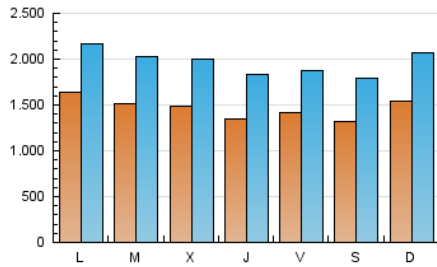

4. Gráficas (Nacional)

4.1 Por día de la semana (promedio)

N. únicos / Visitas (x 100)