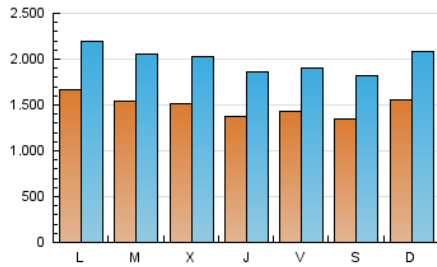

4. Gráficas (Nacional e Internacional)

4.1 Por día de la semana (promedio)

N. únicos / Visitas (x 100)