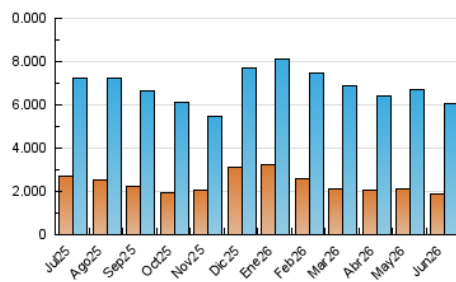

##### 4.1 Por día de la semana (promedio)

N. únicos / Visitas (x 100)

Páginas (x 100)

##### 4.2 Por franja horaria (promedio)

Visitas\_ (x 1000)

Páginas (x 1000)

##### 4.3 Por meses

N. únicos / Visitas (x 1000)

Páginas (x 1000)