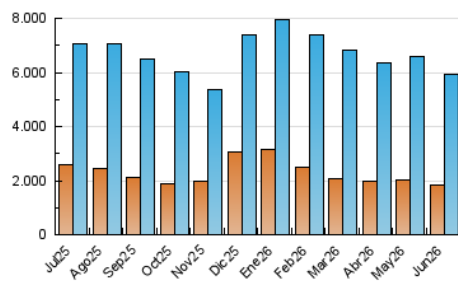

##### 4.1 Por día de la semana (promedio)

N. únicos / Visitas (x 100)

Páginas (x 100)

##### 4.2 Por franja horaria (promedio)

Visitas\_ (x 1000)

Páginas (x 1000)

##### 4.3 Por meses

N. únicos / Visitas (x 1000)

Páginas (x 1000)