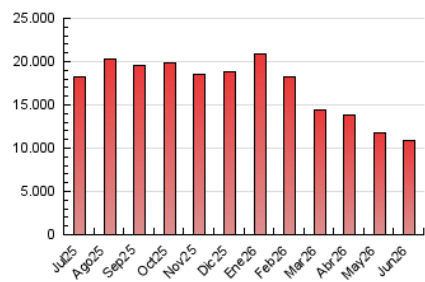

### 3. Por día del mes (Nacional e Internacional)

Día	N. únicos	Visitas	Páginas	Día	N. únicos	Visitas	Páginas	Día	N. únicos	Visitas	Páginas
1	193.621	252.102	454.516	11	136.652	184.708	339.745	21	147.907	200.493	341.976
2	166.117	220.741	400.980	12	143.336	185.088	349.354	22	137.915	184.213	339.923
3	179.996	239.113	447.979	13	146.362	195.527	333.918	23	153.549	208.963	369.310
4	144.822	191.749	347.724	14	157.444	203.863	354.373	24	144.735	200.345	337.243
5	164.973	212.900	367.405	15	155.293	215.232	378.671	25	131.621	178.350	312.888
6	150.527	197.867	331.236	16	138.460	180.130	495.211	26	123.245	169.775	313.203
7	175.086	232.602	400.709	17	130.596	177.166	334.933	27	114.249	157.617	268.875
8	199.401	252.329	411.482	18	138.758	192.131	333.629	28	144.111	198.260	335.482
9	167.015	225.906	411.630	19	143.194	192.149	355.473	29	145.803	196.684	349.251
10	147.934	196.353	351.370	20	126.425	175.178	311.821	30	145.227	194.831	336.077

##### 4.1 Por día de la semana (promedio)

N. únicos / Visitas (x 100)

Páginas (x 100)

##### 4.2 Por franja horaria (promedio)

Visitas\_ (x 1000)

Páginas (x 1000)

##### 4.3 Por meses

N. únicos / Visitas (x 1000)

Páginas (x 1000)