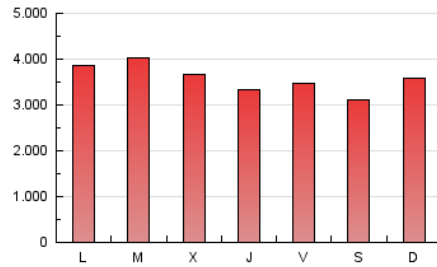

Páginas (x 100)