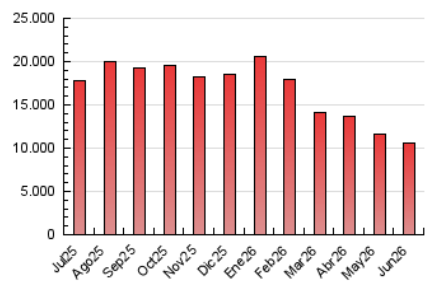

##### 4.1 Por día de la semana (promedio)

N. únicos / Visitas (x 100)

Páginas (x 100)

##### 4.2 Por franja horaria (promedio)

Visitas\_ (x 1000)

Páginas (x 1000)

##### 4.3 Por meses

N. únicos / Visitas (x 1000)

Páginas (x 1000)