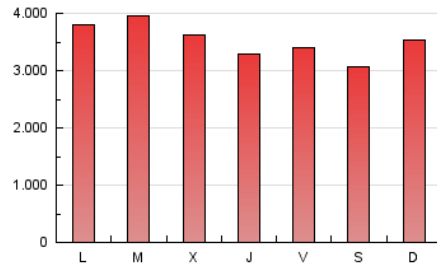

Páginas (x 100)