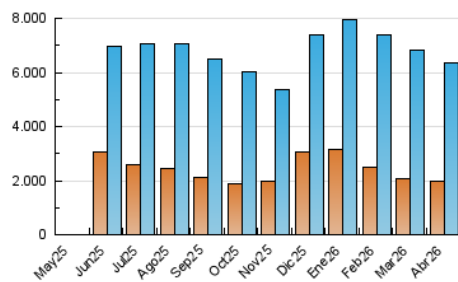

2. Secciones (Nacional)

	PAGINAS	%
HOME	2.394.005	17.49 %
RESTO	11.297.067	82.51 %

3. Por día del mes (Nacional)

Día	N. únicos	Visitas	Páginas	Día	N. únicos	Visitas	Páginas	Día	N. únicos	Visitas	Páginas
1	145.030	196.051	415.630	11	123.353	172.804	393.918	21	165.328	227.481	527.311
2	134.901	179.196	378.229	12	196.915	262.040	518.301	22	144.344	201.730	459.199
3	161.658	207.463	422.030	13	175.390	246.166	513.981	23	145.111	196.873	459.743
4	154.601	212.094	432.088	14	171.198	238.977	496.116	24	138.154	189.450	437.530
5	148.864	202.298	439.013	15	162.425	216.367	454.470	25	137.615	195.564	459.398
6	187.976	240.707	473.034	16	168.458	228.235	486.370	26	214.310	283.511	569.270
7	166.491	223.985	473.139	17	180.573	239.616	490.937	27	197.092	257.068	506.426
8	138.138	191.106	446.007	18	134.784	188.555	397.265	28	159.190	220.446	446.743
9	159.483	217.236	442.568	19	147.175	207.399	497.354	29	148.779	198.675	394.376
10	157.214	217.636	460.263	20	143.897	199.747	444.538	30	143.572	190.857	355.825

4. Gráficas (Nacional)

4.1 Por día de la semana (promedio)

N. únicos / Visitas (x 100)

Páginas (x 100)

4.2 Por franja horaria (promedio)

Visitas_ (x 1000)

Páginas (x 1000)

4.3 Por meses

N. únicos / Visitas (x 1000)

Páginas (x 1000)

5. Observaciones

Este Medio Electrónico de Comunicación ha sido medido por la herramienta Google Analytics de Google (GA4).

6. Definiciones básicas (Para más información ver Normas Técnicas para el Control de los Medios Electrónicos de Comunicación)