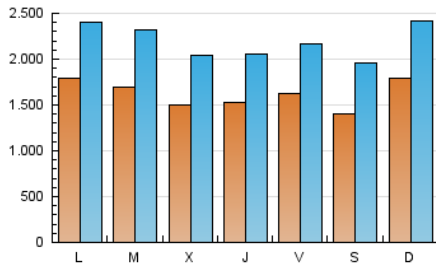

El Norte de Castilla

1. Cifras totales y promedios (Nacional e Internacional)

MES - AÑO	NAVEGADORES UNICOS	VISITAS	PAGINAS
Abril - 2026	2.055.530	6.433.452	13.891.634
PROMEDIO DIARIO	161.149	218.400	462.970
PROMEDIO LUNES-VIERNES	161.689	218.357	460.531
PROMEDIO SABADO-DOMINGO	159.663	218.516	469.676
PAGINAS / VISITAS	2,12		
DURACION MEDIA VISITAS	0:03:12		
TIEMPO INTERACCIÓN MEDIO	0:03:14		

2. Secciones (Nacional e Internacional)

	PAGINAS	%
HOME	2.434.189	17.53 %
RESTO	11.454.908	82.47 %

3. Por día del mes (Nacional e Internacional)

Día	N. únicos	Visitas	Páginas	Día	N. únicos	Visitas	Páginas	Día	N. únicos	Visitas	Páginas
1	147.797	200.366	422.262	11	125.207	175.445	398.945	21	168.003	230.158	534.833
2	137.200	180.942	384.162	12	200.142	265.618	524.133	22	147.127	205.382	466.370
3	164.560	210.934	428.376	13	178.235	249.925	521.005	23	147.733	200.451	466.521
4	156.955	214.140	438.836	14	173.770	242.053	502.663	24	140.495	193.201	444.934
5	151.051	204.474	445.061	15	164.846	219.287	460.958	25	139.841	200.607	466.874
6	191.354	244.746	479.484	16	170.997	231.364	492.879	26	217.858	286.473	577.476
7	172.160	230.445	482.009	17	182.977	243.601	497.133	27	201.859	261.508	514.868
8	140.262	194.249	451.596	18	136.709	190.975	402.246	28	162.133	224.808	453.137
9	161.515	219.768	448.343	19	149.543	210.394	503.835	29	151.226	201.612	400.049
10	160.186	221.507	468.282	20	146.557	203.197	450.935	30	146.175	194.358	360.892

4. Gráficas (Nacional e Internacional)

4.1 Por día de la semana (promedio)

N. únicos / Visitas (x 100)

Páginas (x 100)

4.2 Por franja horaria (promedio)

Visitas_ (x 1000)

Páginas (x 1000)

4.3 Por meses