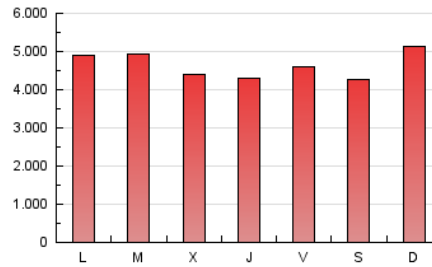

El Norte de Castilla

1. Cifras totales y promedios (Nacional e Internacional)

MES - AÑO	NAVEGADORES UNICOS	VISITAS	PAGINAS
Abril - 2026	2.055.530	6.433.452	13.891.634
PROMEDIO DIARIO	161.149	218.400	462.970
PROMEDIO LUNES-VIERNES	161.689	218.357	460.531
PROMEDIO SABADO-DOMINGO	159.663	218.516	469.676
PAGINAS / VISITAS	2,12		
DURACION MEDIA VISITAS	0:03:12		
TIEMPO INTERACCIÓN MEDIO	0:03:14		

2. Secciones (Nacional e Internacional)

	PAGINAS	%
HOME	2.434.189	17.53 %
RESTO	11.454.908	82.47 %

3. Por día del mes (Nacional e Internacional)

Día	N. únicos	Visitas	Páginas	Día	N. únicos	Visitas	Páginas	Día	N. únicos	Visitas	Páginas
1	147.797	200.366	422.262	11	125.207	175.445	398.945	21	168.003	230.158	534.833
2	137.200	180.942	384.162	12	200.142	265.618	524.133	22	147.127	205.382	466.370
3	164.560	210.934	428.376	13	178.235	249.925	521.005	23	147.733	200.451	466.521
4	156.955	214.140	438.836	14	173.770	242.053	502.663	24	140.495	193.201	444.934
5	151.051	204.474	445.061	15	164.846	219.287	460.958	25	139.841	200.607	466.874
6	191.354	244.746	479.484	16	170.997	231.364	492.879	26	217.858	286.473	577.476
7	172.160	230.445	482.009	17	182.977	243.601	497.133	27	201.859	261.508	514.868
8	140.262	194.249	451.596	18	136.709	190.975	402.246	28	162.133	224.808	453.137
9	161.515	219.768	448.343	19	149.543	210.394	503.835	29	151.226	201.612	400.049
10	160.186	221.507	468.282	20	146.557	203.197	450.935	30	146.175	194.358	360.892

4. Gráficas (Nacional e Internacional)

4.1 Por día de la semana (promedio)

N. únicos / Visitas (x 100)

Páginas (x 100)

4.2 Por franja horaria (promedio)

Visitas_ (x 1000)

Páginas (x 1000)

4.3 Por meses