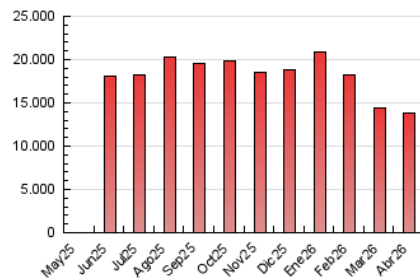

Páginas (x 1000)