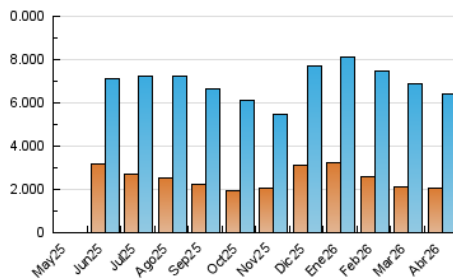

4.3 Por meses

N. únicos / Visitas (x 1000)