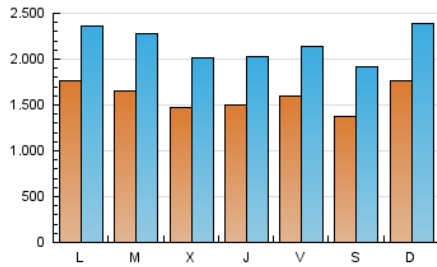

El Norte de Castilla

1. Cifras totales y promedios (Nacional)

MES - AÑO	NAVEGADORES UNICOS	VISITAS	PAGINAS
Abril - 2026	1.988.851	6.336.628	13.693.524
PROMEDIO DIARIO	158.401	214.978	456.369
PROMEDIO LUNES-VIERNES	158.836	214.776	453.839
PROMEDIO SABADO-DOMINGO	157.202	215.533	463.326
PAGINAS / VISITAS	2,12		
DURACION MEDIA VISITAS	0:03:11		
TIEMPO INTERACCIÓN MEDIO	0:03:18		

2. Secciones (Nacional)

	PAGINAS	%
HOME	2.394.005	17.49 %
RESTO	11.297.067	82.51 %

3. Por día del mes (Nacional)

Día	N. únicos	Visitas	Páginas	Día	N. únicos	Visitas	Páginas	Día	N. únicos	Visitas	Páginas
1	145.030	196.051	415.630	11	123.353	172.804	393.918	21	165.328	227.481	527.311
2	134.901	179.196	378.229	12	196.915	262.040	518.301	22	144.344	201.730	459.199
3	161.658	207.463	422.030	13	175.390	246.166	513.981	23	145.111	196.873	459.743
4	154.601	212.094	432.088	14	171.198	238.977	496.116	24	138.154	189.450	437.530
5	148.864	202.298	439.013	15	162.425	216.367	454.470	25	137.615	195.564	459.398
6	187.976	240.707	473.034	16	168.458	228.235	486.370	26	214.310	283.511	569.270
7	166.491	223.985	473.139	17	180.573	239.616	490.937	27	197.092	257.068	506.426
8	138.138	191.106	446.007	18	134.784	188.555	397.265	28	159.190	220.446	446.743
9	159.483	217.236	442.568	19	147.175	207.399	497.354	29	148.779	198.675	394.376
10	157.214	217.636	460.263	20	143.897	199.747	444.538	30	143.572	190.857	355.825

4. Gráficas (Nacional)

4.1 Por día de la semana (promedio)

N. únicos / Visitas (x 100)

Páginas (x 100)

4.2 Por franja horaria (promedio)

Visitas_ (x 1000)

Páginas (x 1000)

4.3 Por meses