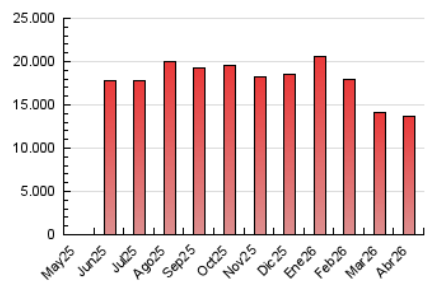

El Norte de Castilla

1. Cifras totales y promedios (Nacional)

MES - AÑO	NAVEGADORES UNICOS	VISITAS	PAGINAS
Abril - 2026	1.988.851	6.336.628	13.693.524
PROMEDIO DIARIO	158.401	214.978	456.369
PROMEDIO LUNES-VIERNES	158.836	214.776	453.839
PROMEDIO SABADO-DOMINGO	157.202	215.533	463.326
PAGINAS / VISITAS	2,12		
DURACION MEDIA VISITAS	0:03:11		
TIEMPO INTERACCIÓN MEDIO	0:03:18		

2. Secciones (Nacional)

	PAGINAS	%
HOME	2.394.005	17.49 %
RESTO	11.297.067	82.51 %

3. Por día del mes (Nacional)

Día	N. únicos	Visitas	Páginas	Día	N. únicos	Visitas	Páginas	Día	N. únicos	Visitas	Páginas
1	145.030	196.051	415.630	11	123.353	172.804	393.918	21	165.328	227.481	527.311
2	134.901	179.196	378.229	12	196.915	262.040	518.301	22	144.344	201.730	459.199
3	161.658	207.463	422.030	13	175.390	246.166	513.981	23	145.111	196.873	459.743
4	154.601	212.094	432.088	14	171.198	238.977	496.116	24	138.154	189.450	437.530
5	148.864	202.298	439.013	15	162.425	216.367	454.470	25	137.615	195.564	459.398
6	187.976	240.707	473.034	16	168.458	228.235	486.370	26	214.310	283.511	569.270
7	166.491	223.985	473.139	17	180.573	239.616	490.937	27	197.092	257.068	506.426
8	138.138	191.106	446.007	18	134.784	188.555	397.265	28	159.190	220.446	446.743
9	159.483	217.236	442.568	19	147.175	207.399	497.354	29	148.779	198.675	394.376
10	157.214	217.636	460.263	20	143.897	199.747	444.538	30	143.572	190.857	355.825

4. Gráficas (Nacional)

4.1 Por día de la semana (promedio)

N. únicos / Visitas (x 100)

Páginas (x 100)

4.2 Por franja horaria (promedio)

Visitas_ (x 1000)

Páginas (x 1000)

4.3 Por meses

N. únicos / Visitas (x 1000)

Páginas (x 1000)

5. Observaciones

Este Medio Electrónico de Comunicación ha sido medido por la herramienta Google Analytics de Google (GA4).

6. Definiciones básicas (Para más información ver Normas Técnicas para el Control de los Medios Electrónicos de Comunicación)