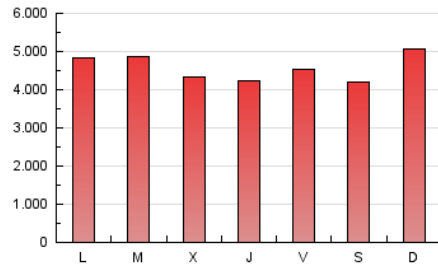

El Norte de Castilla

1. Cifras totales y promedios (Nacional)

MES - AÑO	NAVEGADORES UNICOS	VISITAS	PAGINAS
Abril - 2026	1.988.851	6.336.628	13.693.524
PROMEDIO DIARIO	158.401	214.978	456.369
PROMEDIO LUNES-VIERNES	158.836	214.776	453.839
PROMEDIO SABADO-DOMINGO	157.202	215.533	463.326
PAGINAS / VISITAS	2,12		
DURACION MEDIA VISITAS	0:03:11		
TIEMPO INTERACCIÓN MEDIO	0:03:18		

2. Secciones (Nacional)

	PAGINAS	%
HOME	2.394.005	17.49 %
RESTO	11.297.067	82.51 %

3. Por día del mes (Nacional)

Día	N. únicos	Visitas	Páginas	Día	N. únicos	Visitas	Páginas	Día	N. únicos	Visitas	Páginas
1	145.030	196.051	415.630	11	123.353	172.804	393.918	21	165.328	227.481	527.311
2	134.901	179.196	378.229	12	196.915	262.040	518.301	22	144.344	201.730	459.199
3	161.658	207.463	422.030	13	175.390	246.166	513.981	23	145.111	196.873	459.743
4	154.601	212.094	432.088	14	171.198	238.977	496.116	24	138.154	189.450	437.530
5	148.864	202.298	439.013	15	162.425	216.367	454.470	25	137.615	195.564	459.398
6	187.976	240.707	473.034	16	168.458	228.235	486.370	26	214.310	283.511	569.270
7	166.491	223.985	473.139	17	180.573	239.616	490.937	27	197.092	257.068	506.426
8	138.138	191.106	446.007	18	134.784	188.555	397.265	28	159.190	220.446	446.743
9	159.483	217.236	442.568	19	147.175	207.399	497.354	29	148.779	198.675	394.376
10	157.214	217.636	460.263	20	143.897	199.747	444.538	30	143.572	190.857	355.825

4. Gráficas (Nacional)

4.1 Por día de la semana (promedio)

N. únicos / Visitas (x 100)

Páginas (x 100)

4.2 Por franja horaria (promedio)

Visitas_ (x 1000)

Páginas (x 1000)

4.3 Por meses