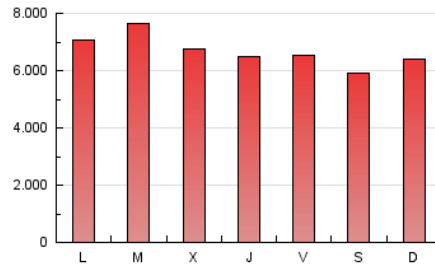

1. Cifras totales y promedios (Nacional)

MES - AÑO	NAVEGADORES UNICOS	VISITAS	PAGINAS
Junio - 2026	3.457.239	10.762.487	20.179.651
PROMEDIO DIARIO	277.161	356.475	672.695
PROMEDIO LUNES-VIERNES	281.591	363.193	694.072
PROMEDIO SABADO-DOMINGO	264.978	337.998	613.909
PAGINAS / VISITAS	1,89		
DURACION MEDIA VISITAS	0:03:33		
TIEMPO INTERACCIÓN MEDIO	0:02:37		

2. Secciones (Nacional)

	PAGINAS	%
HOME	0	0 %
RESTO	20.180.857	100.00 %

3. Por día del mes (Nacional)

Día	N. únicos	Visitas	Páginas	Día	N. únicos	Visitas	Páginas	Día	N. únicos	Visitas	Páginas
1	337.129	436.460	799.056	11	284.448	363.024	663.399	21	270.836	342.717	627.642
2	318.720	417.920	779.624	12	273.888	341.213	659.568	22	279.744	356.090	676.900
3	315.720	397.424	789.520	13	258.989	335.424	593.468	23	306.887	390.924	727.582
4	269.643	357.017	661.181	14	267.022	333.519	625.151	24	265.821	353.686	646.177
5	306.031	386.102	687.731	15	261.489	346.825	660.955	25	264.866	349.212	629.111
6	280.520	345.948	612.926	16	256.272	338.016	961.498	26	250.915	323.540	635.738
7	291.805	370.111	662.442	17	245.615	331.714	614.878	27	239.404	303.974	572.754
8	322.855	395.491	715.922	18	259.392	341.086	637.669	28	269.466	357.226	638.486
9	281.765	362.766	674.967	19	263.286	344.986	634.356	29	274.343	351.128	688.342
10	276.515	351.578	647.347	20	241.785	315.062	578.402	30	279.648	354.054	678.065

4. Gráficas (Nacional)

4.1 Por día de la semana (promedio)

N. únicos / Visitas (x 100)

Páginas (x 100)

4.2 Por franja horaria (promedio)

Visitas_ (x 1000)

Páginas (x 1000)

4.3 Por meses