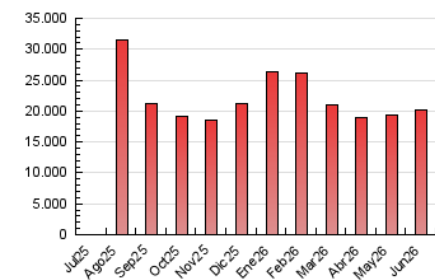

1. Cifras totales y promedios (Nacional)

MES - AÑO	NAVEGADORES UNICOS	VISITAS	PAGINAS
Junio - 2026	3.457.239	10.762.487	20.179.651
PROMEDIO DIARIO	277.161	356.475	672.695
PROMEDIO LUNES-VIERNES	281.591	363.193	694.072
PROMEDIO SABADO-DOMINGO	264.978	337.998	613.909
PAGINAS / VISITAS	1,89		
DURACION MEDIA VISITAS	0:03:33		
TIEMPO INTERACCIÓN MEDIO	0:02:37		

2. Secciones (Nacional)

	PAGINAS	%
HOME	0	0 %
RESTO	20.180.857	100.00 %

3. Por día del mes (Nacional)

Día	N. únicos	Visitas	Páginas	Día	N. únicos	Visitas	Páginas	Día	N. únicos	Visitas	Páginas
1	337.129	436.460	799.056	11	284.448	363.024	663.399	21	270.836	342.717	627.642
2	318.720	417.920	779.624	12	273.888	341.213	659.568	22	279.744	356.090	676.900
3	315.720	397.424	789.520	13	258.989	335.424	593.468	23	306.887	390.924	727.582
4	269.643	357.017	661.181	14	267.022	333.519	625.151	24	265.821	353.686	646.177
5	306.031	386.102	687.731	15	261.489	346.825	660.955	25	264.866	349.212	629.111
6	280.520	345.948	612.926	16	256.272	338.016	961.498	26	250.915	323.540	635.738
7	291.805	370.111	662.442	17	245.615	331.714	614.878	27	239.404	303.974	572.754
8	322.855	395.491	715.922	18	259.392	341.086	637.669	28	269.466	357.226	638.486
9	281.765	362.766	674.967	19	263.286	344.986	634.356	29	274.343	351.128	688.342
10	276.515	351.578	647.347	20	241.785	315.062	578.402	30	279.648	354.054	678.065

4. Gráficas (Nacional)

4.1 Por día de la semana (promedio)

N. únicos / Visitas (x 100)

Páginas (x 100)

4.2 Por franja horaria (promedio)

Visitas_ (x 1000)

Páginas (x 1000)

4.3 Por meses

N. únicos / Visitas (x 1000)

Páginas (x 1000)

5. Observaciones

Este Medio Electrónico de Comunicación ha sido medido por la herramienta Google Analytics de Google (GA4).

6. Definiciones básicas (Para más información ver Normas Técnicas para el Control de los Medios Electrónicos de Comunicación)