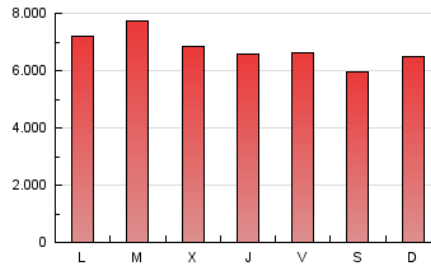

1. Cifras totales y promedios (Nacional e Internacional)

MES - AÑO	NAVEGADORES UNICOS	VISITAS	PAGINAS
Junio - 2026	3.551.332	10.865.062	20.464.139
PROMEDIO DIARIO	281.273	361.398	682.212
PROMEDIO LUNES-VIERNES	285.851	368.419	704.166
PROMEDIO SABADO-DOMINGO	268.685	342.089	621.838
PAGINAS / VISITAS	1,89		
DURACION MEDIA VISITAS	0:03:35		
TIEMPO INTERACCIÓN MEDIO	0:02:35		

2. Secciones (Nacional e Internacional)

	PAGINAS	%
HOME	0	0 %
RESTO	20.466.351	100.00 %

3. Por día del mes (Nacional e Internacional)

Día	N. únicos	Visitas	Páginas	Día	N. únicos	Visitas	Páginas	Día	N. únicos	Visitas	Páginas
1	342.785	443.185	809.682	11	288.012	367.411	672.591	21	274.885	346.567	636.157
2	323.397	423.524	790.363	12	277.717	345.543	670.850	22	283.385	360.422	686.696
3	321.245	405.388	800.829	13	262.960	339.954	601.142	23	311.342	395.982	737.394
4	274.231	362.625	670.498	14	270.023	337.268	632.656	24	270.293	358.231	656.316
5	310.197	391.907	696.165	15	265.129	351.440	670.156	25	268.887	352.988	640.111
6	284.530	349.062	620.388	16	260.071	342.412	976.020	26	254.958	328.151	645.227
7	295.804	373.602	671.601	17	248.931	335.683	623.393	27	242.423	308.400	579.815
8	327.536	401.870	726.292	18	263.371	348.571	646.539	28	273.677	362.190	646.991
9	287.085	367.992	685.973	19	266.829	351.007	643.655	29	279.266	356.437	698.618
10	280.980	355.995	657.222	20	245.174	319.666	585.950	30	283.075	358.463	687.061

4. Gráficas (Nacional e Internacional)

4.1 Por día de la semana (promedio)

N. únicos / Visitas (x 100)

Páginas (x 100)

4.2 Por franja horaria (promedio)

Visitas_ (x 1000)

Páginas (x 1000)

4.3 Por meses