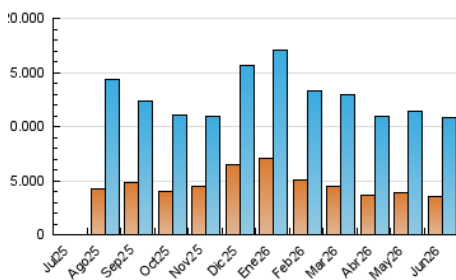

4.3 Por meses

N. únicos / Visitas (x 1000)