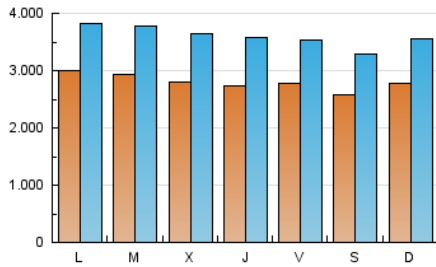

1. Cifras totales y promedios (Nacional e Internacional)

MES - AÑO	NAVEGADORES UNICOS	VISITAS	PAGINAS
Junio - 2026	3.551.332	10.865.062	20.464.139
PROMEDIO DIARIO	281.273	361.398	682.212
PROMEDIO LUNES-VIERNES	285.851	368.419	704.166
PROMEDIO SABADO-DOMINGO	268.685	342.089	621.838
PAGINAS / VISITAS	1,89		
DURACION MEDIA VISITAS	0:03:35		
TIEMPO INTERACCIÓN MEDIO	0:02:35		

2. Secciones (Nacional e Internacional)

	PAGINAS	%
HOME	0	0 %
RESTO	20.466.351	100.00 %

3. Por día del mes (Nacional e Internacional)

Día	N. únicos	Visitas	Páginas	Día	N. únicos	Visitas	Páginas	Día	N. únicos	Visitas	Páginas
1	342.785	443.185	809.682	11	288.012	367.411	672.591	21	274.885	346.567	636.157
2	323.397	423.524	790.363	12	277.717	345.543	670.850	22	283.385	360.422	686.696
3	321.245	405.388	800.829	13	262.960	339.954	601.142	23	311.342	395.982	737.394
4	274.231	362.625	670.498	14	270.023	337.268	632.656	24	270.293	358.231	656.316
5	310.197	391.907	696.165	15	265.129	351.440	670.156	25	268.887	352.988	640.111
6	284.530	349.062	620.388	16	260.071	342.412	976.020	26	254.958	328.151	645.227
7	295.804	373.602	671.601	17	248.931	335.683	623.393	27	242.423	308.400	579.815
8	327.536	401.870	726.292	18	263.371	348.571	646.539	28	273.677	362.190	646.991
9	287.085	367.992	685.973	19	266.829	351.007	643.655	29	279.266	356.437	698.618
10	280.980	355.995	657.222	20	245.174	319.666	585.950	30	283.075	358.463	687.061

4. Gráficas (Nacional e Internacional)

4.1 Por día de la semana (promedio)

N. únicos / Visitas (x 100)

Páginas (x 100)

4.2 Por franja horaria (promedio)

Visitas_ (x 1000)

Páginas (x 1000)

4.3 Por meses