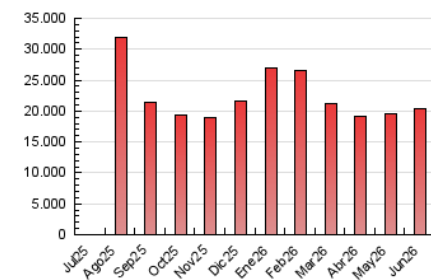

Páginas (x 1000)