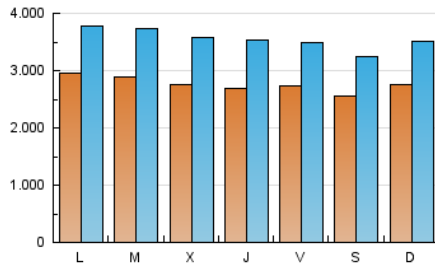

1. Cifras totales y promedios (Nacional)

MES - AÑO	NAVEGADORES UNICOS	VISITAS	PAGINAS
Junio - 2026	3.457.239	10.762.487	20.179.651
PROMEDIO DIARIO	277.161	356.475	672.695
PROMEDIO LUNES-VIERNES	281.591	363.193	694.072
PROMEDIO SABADO-DOMINGO	264.978	337.998	613.909
PAGINAS / VISITAS	1,89		
DURACION MEDIA VISITAS	0:03:33		
TIEMPO INTERACCIÓN MEDIO	0:02:37		

2. Secciones (Nacional)

	PAGINAS	%
HOME	0	0 %
RESTO	20.180.857	100.00 %

3. Por día del mes (Nacional)

Día	N. únicos	Visitas	Páginas	Día	N. únicos	Visitas	Páginas	Día	N. únicos	Visitas	Páginas
1	337.129	436.460	799.056	11	284.448	363.024	663.399	21	270.836	342.717	627.642
2	318.720	417.920	779.624	12	273.888	341.213	659.568	22	279.744	356.090	676.900
3	315.720	397.424	789.520	13	258.989	335.424	593.468	23	306.887	390.924	727.582
4	269.643	357.017	661.181	14	267.022	333.519	625.151	24	265.821	353.686	646.177
5	306.031	386.102	687.731	15	261.489	346.825	660.955	25	264.866	349.212	629.111
6	280.520	345.948	612.926	16	256.272	338.016	961.498	26	250.915	323.540	635.738
7	291.805	370.111	662.442	17	245.615	331.714	614.878	27	239.404	303.974	572.754
8	322.855	395.491	715.922	18	259.392	341.086	637.669	28	269.466	357.226	638.486
9	281.765	362.766	674.967	19	263.286	344.986	634.356	29	274.343	351.128	688.342
10	276.515	351.578	647.347	20	241.785	315.062	578.402	30	279.648	354.054	678.065

4. Gráficas (Nacional)

4.1 Por día de la semana (promedio)

N. únicos / Visitas (x 100)

Páginas (x 100)

4.2 Por franja horaria (promedio)

Visitas_ (x 1000)

Páginas (x 1000)

4.3 Por meses