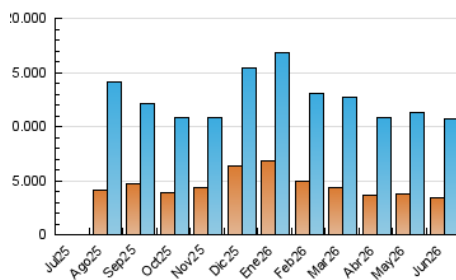

1. Cifras totales y promedios (Nacional)

MES - AÑO	NAVEGADORES UNICOS	VISITAS	PAGINAS
Junio - 2026	3.457.239	10.762.487	20.179.651
PROMEDIO DIARIO	277.161	356.475	672.695
PROMEDIO LUNES-VIERNES	281.591	363.193	694.072
PROMEDIO SABADO-DOMINGO	264.978	337.998	613.909
PAGINAS / VISITAS	1,89		
DURACION MEDIA VISITAS	0:03:33		
TIEMPO INTERACCIÓN MEDIO	0:02:37		

2. Secciones (Nacional)

	PAGINAS	%
HOME	0	0 %
RESTO	20.180.857	100.00 %

3. Por día del mes (Nacional)

Día	N. únicos	Visitas	Páginas	Día	N. únicos	Visitas	Páginas	Día	N. únicos	Visitas	Páginas
1	337.129	436.460	799.056	11	284.448	363.024	663.399	21	270.836	342.717	627.642
2	318.720	417.920	779.624	12	273.888	341.213	659.568	22	279.744	356.090	676.900
3	315.720	397.424	789.520	13	258.989	335.424	593.468	23	306.887	390.924	727.582
4	269.643	357.017	661.181	14	267.022	333.519	625.151	24	265.821	353.686	646.177
5	306.031	386.102	687.731	15	261.489	346.825	660.955	25	264.866	349.212	629.111
6	280.520	345.948	612.926	16	256.272	338.016	961.498	26	250.915	323.540	635.738
7	291.805	370.111	662.442	17	245.615	331.714	614.878	27	239.404	303.974	572.754
8	322.855	395.491	715.922	18	259.392	341.086	637.669	28	269.466	357.226	638.486
9	281.765	362.766	674.967	19	263.286	344.986	634.356	29	274.343	351.128	688.342
10	276.515	351.578	647.347	20	241.785	315.062	578.402	30	279.648	354.054	678.065

4. Gráficas (Nacional)

4.1 Por día de la semana (promedio)

N. únicos / Visitas (x 100)

Páginas (x 100)

4.2 Por franja horaria (promedio)

Visitas_ (x 1000)

Páginas (x 1000)

4.3 Por meses

N. únicos / Visitas (x 1000)

Páginas (x 1000)

5. Observaciones

Este Medio Electrónico de Comunicación ha sido medido por la herramienta Google Analytics de Google (GA4).

6. Definiciones básicas (Para más información ver Normas Técnicas para el Control de los Medios Electrónicos de Comunicación)