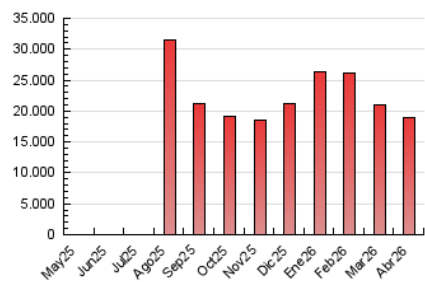

1. Cifras totales y promedios (Nacional)

MES - AÑO	NAVEGADORES UNICOS	VISITAS	PAGINAS
Abril - 2026	3.607.741	10.800.445	18.864.149
PROMEDIO DIARIO	279.494	360.164	626.886
PROMEDIO LUNES-VIERNES	282.398	362.963	633.311
PROMEDIO SABADO-DOMINGO	271.508	352.468	609.218
PAGINAS / VISITAS	1,74		
DURACION MEDIA VISITAS	0:02:26		
TIEMPO INTERACCIÓN MEDIO	0:01:51		

2. Secciones (Nacional)

	PAGINAS	%
HOME	0	0 %
RESTO	18.806.588	100.00 %

3. Por día del mes (Nacional)

Día	N. únicos	Visitas	Páginas	Día	N. únicos	Visitas	Páginas	Día	N. únicos	Visitas	Páginas
1	263.099	339.860	573.936	11	243.710	324.785	568.379	21	330.557	431.541	788.052
2	310.351	393.805	626.870	12	333.450	428.788	704.073	22	270.505	351.977	621.726
3	268.753	343.530	574.103	13	293.649	387.810	667.600	23	269.319	340.398	609.642
4	254.994	327.368	551.151	14	294.953	386.483	675.239	24	254.908	335.346	594.039
5	274.572	343.092	596.726	15	268.024	337.985	607.248	25	237.372	318.434	562.187
6	322.837	410.952	672.167	16	287.878	363.879	645.310	26	319.857	407.566	694.084
7	328.942	414.160	699.925	17	298.198	370.998	653.770	27	301.657	380.557	642.260
8	289.151	361.022	651.914	18	253.297	330.599	580.124	28	263.590	336.842	626.489
9	267.787	357.118	607.791	19	254.813	339.113	617.016	29	244.873	319.445	589.758
10	256.886	340.010	597.036	20	285.846	375.606	657.438	30	240.983	305.861	550.535

4. Gráficas (Nacional)

4.1 Por día de la semana (promedio)

N. únicos / Visitas (x 100)

Páginas (x 100)

4.2 Por franja horaria (promedio)

Visitas_ (x 1000)

Páginas (x 1000)

4.3 Por meses

N. únicos / Visitas (x 1000)

Páginas (x 1000)

5. Observaciones

Este Medio Electrónico de Comunicación ha sido medido por la herramienta Google Analytics de Google (GA4).

6. Definiciones básicas (Para más información ver Normas Técnicas para el Control de los Medios Electrónicos de Comunicación)