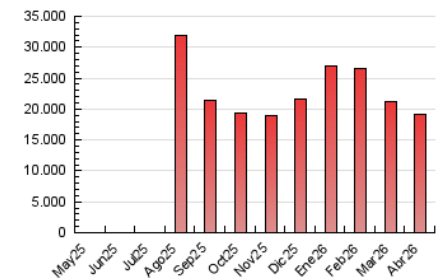

Páginas (x 1000)