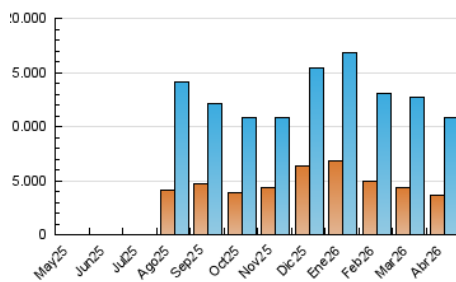

1. Cifras totales y promedios (Nacional)

MES - AÑO	NAVEGADORES UNICOS	VISITAS	PAGINAS
Abril - 2026	3.607.741	10.800.445	18.864.149
PROMEDIO DIARIO	279.494	360.164	626.886
PROMEDIO LUNES-VIERNES	282.398	362.963	633.311
PROMEDIO SABADO-DOMINGO	271.508	352.468	609.218
PAGINAS / VISITAS	1,74		
DURACION MEDIA VISITAS	0:02:26		
TIEMPO INTERACCIÓN MEDIO	0:01:51		

2. Secciones (Nacional)

	PAGINAS	%
HOME	0	0 %
RESTO	18.806.588	100.00 %

3. Por día del mes (Nacional)

Día	N. únicos	Visitas	Páginas	Día	N. únicos	Visitas	Páginas	Día	N. únicos	Visitas	Páginas
1	263.099	339.860	573.936	11	243.710	324.785	568.379	21	330.557	431.541	788.052
2	310.351	393.805	626.870	12	333.450	428.788	704.073	22	270.505	351.977	621.726
3	268.753	343.530	574.103	13	293.649	387.810	667.600	23	269.319	340.398	609.642
4	254.994	327.368	551.151	14	294.953	386.483	675.239	24	254.908	335.346	594.039
5	274.572	343.092	596.726	15	268.024	337.985	607.248	25	237.372	318.434	562.187
6	322.837	410.952	672.167	16	287.878	363.879	645.310	26	319.857	407.566	694.084
7	328.942	414.160	699.925	17	298.198	370.998	653.770	27	301.657	380.557	642.260
8	289.151	361.022	651.914	18	253.297	330.599	580.124	28	263.590	336.842	626.489
9	267.787	357.118	607.791	19	254.813	339.113	617.016	29	244.873	319.445	589.758
10	256.886	340.010	597.036	20	285.846	375.606	657.438	30	240.983	305.861	550.535

4. Gráficas (Nacional)

4.1 Por día de la semana (promedio)

N. únicos / Visitas (x 100)

Páginas (x 100)

4.2 Por franja horaria (promedio)

Visitas_ (x 1000)

Páginas (x 1000)

4.3 Por meses

N. únicos / Visitas (x 1000)

Páginas (x 1000)

5. Observaciones

Este Medio Electrónico de Comunicación ha sido medido por la herramienta Google Analytics de Google (GA4).

6. Definiciones básicas (Para más información ver Normas Técnicas para el Control de los Medios Electrónicos de Comunicación)