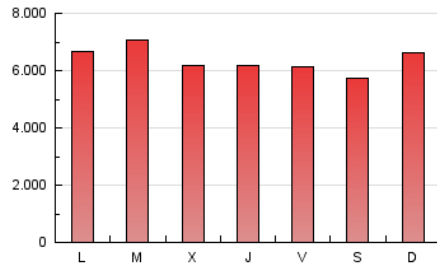

1. Cifras totales y promedios (Nacional e Internacional)

MES - AÑO	NAVEGADORES UNICOS	VISITAS	PAGINAS
Abril - 2026	3.691.698	10.957.450	19.102.269
PROMEDIO DIARIO	283.154	364.922	634.803
PROMEDIO LUNES-VIERNES	286.214	367.607	641.452
PROMEDIO SABADO-DOMINGO	274.739	357.539	616.518
PAGINAS / VISITAS	1,74		
DURACION MEDIA VISITAS	0:02:27		
TIEMPO INTERACCIÓN MEDIO	0:01:50		

2. Secciones (Nacional e Internacional)

	PAGINAS	%
HOME	0	0 %
RESTO	19.044.081	100.00 %

3. Por día del mes (Nacional e Internacional)

Día	N. únicos	Visitas	Páginas	Día	N. únicos	Visitas	Páginas	Día	N. únicos	Visitas	Páginas
1	267.023	342.796	581.675	11	246.639	329.420	574.731	21	333.945	436.438	797.742
2	314.204	397.365	634.856	12	336.570	433.175	711.475	22	274.034	356.733	630.392
3	272.254	350.869	581.390	13	297.430	391.264	676.472	23	272.759	345.194	617.867
4	257.831	331.414	558.354	14	298.832	389.582	683.596	24	258.394	339.978	602.923
5	277.197	346.906	603.498	15	272.336	344.774	615.275	25	241.495	326.031	570.294
6	327.076	417.689	680.037	16	291.349	368.156	653.372	26	324.415	414.860	703.290
7	335.758	420.523	709.996	17	301.108	375.292	661.243	27	307.490	386.085	652.035
8	291.839	365.650	658.786	18	255.733	334.218	586.346	28	267.872	340.798	634.662
9	270.246	359.970	614.777	19	258.031	344.287	624.153	29	248.773	323.869	597.274
10	260.748	345.305	604.798	20	288.750	378.975	665.407	30	244.487	310.038	557.365

4. Gráficas (Nacional e Internacional)

4.1 Por día de la semana (promedio)

N. únicos / Visitas (x 100)

Páginas (x 100)

4.2 Por franja horaria (promedio)

Visitas_ (x 1000)

Páginas (x 1000)

4.3 Por meses