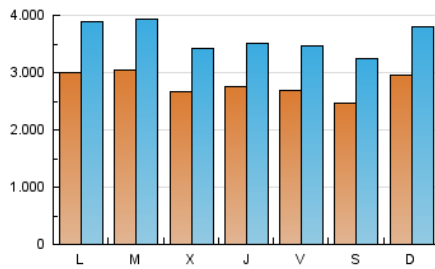

1. Cifras totales y promedios (Nacional)

MES - AÑO	NAVEGADORES UNICOS	VISITAS	PAGINAS
Abril - 2026	3.607.741	10.800.445	18.864.149
PROMEDIO DIARIO	279.494	360.164	626.886
PROMEDIO LUNES-VIERNES	282.398	362.963	633.311
PROMEDIO SABADO-DOMINGO	271.508	352.468	609.218
PAGINAS / VISITAS	1,74		
DURACION MEDIA VISITAS	0:02:26		
TIEMPO INTERACCIÓN MEDIO	0:01:51		

2. Secciones (Nacional)

	PAGINAS	%
HOME	0	0 %
RESTO	18.806.588	100.00 %

3. Por día del mes (Nacional)

Día	N. únicos	Visitas	Páginas	Día	N. únicos	Visitas	Páginas	Día	N. únicos	Visitas	Páginas
1	263.099	339.860	573.936	11	243.710	324.785	568.379	21	330.557	431.541	788.052
2	310.351	393.805	626.870	12	333.450	428.788	704.073	22	270.505	351.977	621.726
3	268.753	343.530	574.103	13	293.649	387.810	667.600	23	269.319	340.398	609.642
4	254.994	327.368	551.151	14	294.953	386.483	675.239	24	254.908	335.346	594.039
5	274.572	343.092	596.726	15	268.024	337.985	607.248	25	237.372	318.434	562.187
6	322.837	410.952	672.167	16	287.878	363.879	645.310	26	319.857	407.566	694.084
7	328.942	414.160	699.925	17	298.198	370.998	653.770	27	301.657	380.557	642.260
8	289.151	361.022	651.914	18	253.297	330.599	580.124	28	263.590	336.842	626.489
9	267.787	357.118	607.791	19	254.813	339.113	617.016	29	244.873	319.445	589.758
10	256.886	340.010	597.036	20	285.846	375.606	657.438	30	240.983	305.861	550.535

4. Gráficas (Nacional)

4.1 Por día de la semana (promedio)

N. únicos / Visitas (x 100)

Páginas (x 100)

4.2 Por franja horaria (promedio)

Visitas_ (x 1000)

Páginas (x 1000)

4.3 Por meses