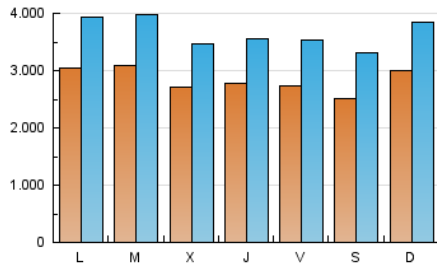

1. Cifras totales y promedios (Nacional e Internacional)

MES - AÑO	NAVEGADORES UNICOS	VISITAS	PAGINAS
Abril - 2026	3.691.698	10.957.450	19.102.269
PROMEDIO DIARIO	283.154	364.922	634.803
PROMEDIO LUNES-VIERNES	286.214	367.607	641.452
PROMEDIO SABADO-DOMINGO	274.739	357.539	616.518
PAGINAS / VISITAS	1,74		
DURACION MEDIA VISITAS	0:02:27		
TIEMPO INTERACCIÓN MEDIO	0:01:50		

2. Secciones (Nacional e Internacional)

	PAGINAS	%
HOME	0	0 %
RESTO	19.044.081	100.00 %

3. Por día del mes (Nacional e Internacional)

Día	N. únicos	Visitas	Páginas	Día	N. únicos	Visitas	Páginas	Día	N. únicos	Visitas	Páginas
1	267.023	342.796	581.675	11	246.639	329.420	574.731	21	333.945	436.438	797.742
2	314.204	397.365	634.856	12	336.570	433.175	711.475	22	274.034	356.733	630.392
3	272.254	350.869	581.390	13	297.430	391.264	676.472	23	272.759	345.194	617.867
4	257.831	331.414	558.354	14	298.832	389.582	683.596	24	258.394	339.978	602.923
5	277.197	346.906	603.498	15	272.336	344.774	615.275	25	241.495	326.031	570.294
6	327.076	417.689	680.037	16	291.349	368.156	653.372	26	324.415	414.860	703.290
7	335.758	420.523	709.996	17	301.108	375.292	661.243	27	307.490	386.085	652.035
8	291.839	365.650	658.786	18	255.733	334.218	586.346	28	267.872	340.798	634.662
9	270.246	359.970	614.777	19	258.031	344.287	624.153	29	248.773	323.869	597.274
10	260.748	345.305	604.798	20	288.750	378.975	665.407	30	244.487	310.038	557.365

4. Gráficas (Nacional e Internacional)

4.1 Por día de la semana (promedio)

N. únicos / Visitas (x 100)

Páginas (x 100)

4.2 Por franja horaria (promedio)

Visitas_ (x 1000)

Páginas (x 1000)

4.3 Por meses