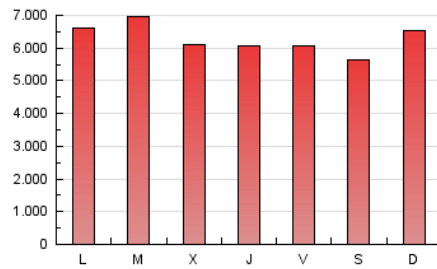

1. Cifras totales y promedios (Nacional)

MES - AÑO	NAVEGADORES UNICOS	VISITAS	PAGINAS
Abril - 2026	3.607.741	10.800.445	18.864.149
PROMEDIO DIARIO	279.494	360.164	626.886
PROMEDIO LUNES-VIERNES	282.398	362.963	633.311
PROMEDIO SABADO-DOMINGO	271.508	352.468	609.218
PAGINAS / VISITAS	1,74		
DURACION MEDIA VISITAS	0:02:26		
TIEMPO INTERACCIÓN MEDIO	0:01:51		

2. Secciones (Nacional)

	PAGINAS	%
HOME	0	0 %
RESTO	18.806.588	100.00 %

3. Por día del mes (Nacional)

Día	N. únicos	Visitas	Páginas	Día	N. únicos	Visitas	Páginas	Día	N. únicos	Visitas	Páginas
1	263.099	339.860	573.936	11	243.710	324.785	568.379	21	330.557	431.541	788.052
2	310.351	393.805	626.870	12	333.450	428.788	704.073	22	270.505	351.977	621.726
3	268.753	343.530	574.103	13	293.649	387.810	667.600	23	269.319	340.398	609.642
4	254.994	327.368	551.151	14	294.953	386.483	675.239	24	254.908	335.346	594.039
5	274.572	343.092	596.726	15	268.024	337.985	607.248	25	237.372	318.434	562.187
6	322.837	410.952	672.167	16	287.878	363.879	645.310	26	319.857	407.566	694.084
7	328.942	414.160	699.925	17	298.198	370.998	653.770	27	301.657	380.557	642.260
8	289.151	361.022	651.914	18	253.297	330.599	580.124	28	263.590	336.842	626.489
9	267.787	357.118	607.791	19	254.813	339.113	617.016	29	244.873	319.445	589.758
10	256.886	340.010	597.036	20	285.846	375.606	657.438	30	240.983	305.861	550.535

4. Gráficas (Nacional)

4.1 Por día de la semana (promedio)

N. únicos / Visitas (x 100)

Páginas (x 100)

4.2 Por franja horaria (promedio)

Visitas_ (x 1000)

Páginas (x 1000)

4.3 Por meses