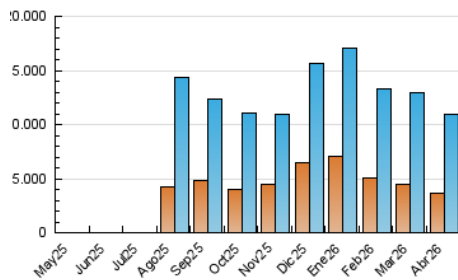

4.3 Por meses

N. únicos / Visitas (x 1000)