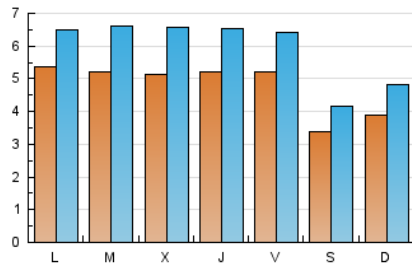

4. Gráficas (Nacional e Internacional)

4.1 Por día de la semana (promedio)

N. únicos / Visitas (x 100)