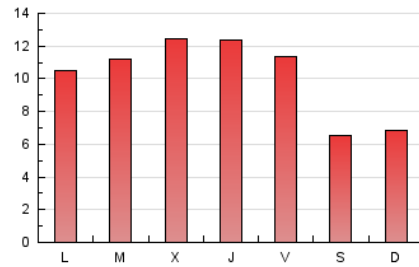

### 3. Por día del mes (Nacional e Internacional)

Día	N. únicos	Visitas	Páginas	Día	N. únicos	Visitas	Páginas	Día	N. únicos	Visitas	Páginas
1	631	850	1.591	11	344	432	652	21	512	632	1.190
2	759	930	1.504	12	543	681	1.117	22	587	728	1.310
3	430	559	818	13	582	749	1.324	23	453	558	1.070
4	440	570	830	14	505	660	1.257	24	254	302	498
5	616	763	1.245	15	488	615	1.234	25	345	435	625
6	454	565	824	16	569	696	1.321	26	372	438	627
7	528	660	1.143	17	420	520	839	27	444	582	1.010
8	412	475	830	18	420	485	636	28	513	674	1.375
9	405	500	845	19	615	721	1.197	29	483	609	1.224
10	295	339	553	20	613	752	1.310	30	425	522	933
								31	290	368	567

4. Gráficas (Nacional e Internacional)

4.1 Por día de la semana (promedio)

N. únicos / Visitas (x 100)

Páginas (x 100)

4.2 Por franja horaria (promedio)

Visitas\_ (x 1000)

Páginas (x 1000)

4.3 Por meses