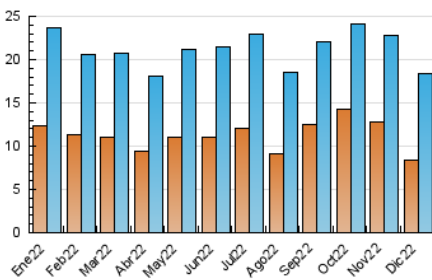

### 3. Por día del mes (Nacional e Internacional)

Día	N. únicos	Visitas	Páginas	Día	N. únicos	Visitas	Páginas	Día	N. únicos	Visitas	Páginas
1	631	850	1.591	11	344	432	652	21	512	632	1.190
2	759	930	1.504	12	543	681	1.117	22	587	728	1.310
3	430	559	818	13	582	749	1.324	23	453	558	1.070
4	440	570	830	14	505	660	1.257	24	254	302	498
5	616	763	1.245	15	488	615	1.234	25	345	435	625
6	454	565	824	16	569	696	1.321	26	372	438	627
7	528	660	1.143	17	420	520	839	27	444	582	1.010
8	412	475	830	18	420	485	636	28	513	674	1.375
9	405	500	845	19	615	721	1.197	29	483	609	1.224
10	295	339	553	20	613	752	1.310	30	425	522	933
								31	290	368	567

4. Gráficas (Nacional e Internacional)

4.1 Por día de la semana (promedio)

N. únicos / Visitas (x 100)

Páginas (x 100)

4.2 Por franja horaria (promedio)

Visitas\_ (x 1000)

Páginas (x 1000)

4.3 Por meses

N. únicos / Visitas (x 1000)

Páginas (x 1000)