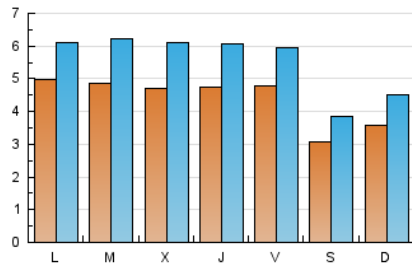

4. Gráficas (Nacional)

4.1 Por día de la semana (promedio)

N. únicos / Visitas (x 100)