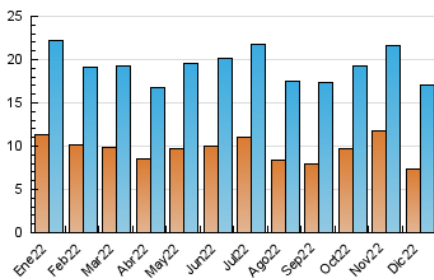

##### 4.1 Por día de la semana (promedio)

N. únicos / Visitas (x 100)

Páginas (x 100)

##### 4.2 Por franja horaria (promedio)

Visitas (x 1000)

Páginas (x 1000)

##### 4.3 Por meses

N. únicos / Visitas (x 1000)

Páginas (x 1000)