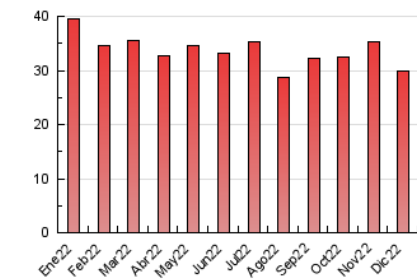

##### 4.1 Por día de la semana (promedio)

N. únicos / Visitas (x 100)

Páginas (x 100)

##### 4.2 Por franja horaria (promedio)

Visitas (x 1000)

Páginas (x 1000)

##### 4.3 Por meses

N. únicos / Visitas (x 1000)

Páginas (x 1000)