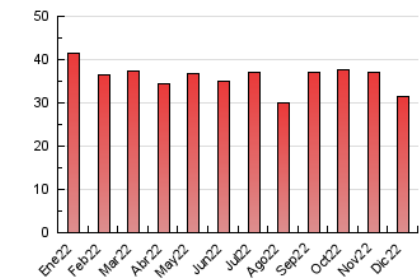

Páginas (x 1000)