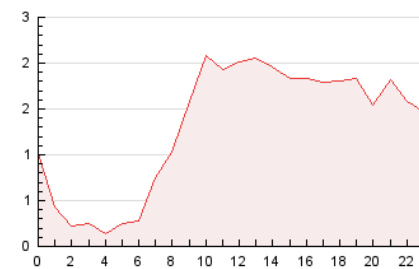

### 3. Por día del mes (Nacional e Internacional)

Día	N. únicos	Visitas	Páginas	Día	N. únicos	Visitas	Páginas	Día	N. únicos	Visitas	Páginas
1	631	850	1.591	11	344	432	652	21	512	632	1.190
2	759	930	1.504	12	543	681	1.117	22	587	728	1.310
3	430	559	818	13	582	749	1.324	23	453	558	1.070
4	440	570	830	14	505	660	1.257	24	254	302	498
5	616	763	1.245	15	488	615	1.234	25	345	435	625
6	454	565	824	16	569	696	1.321	26	372	438	627
7	528	660	1.143	17	420	520	839	27	444	582	1.010
8	412	475	830	18	420	485	636	28	513	674	1.375
9	405	500	845	19	615	721	1.197	29	483	609	1.224
10	295	339	553	20	613	752	1.310	30	425	522	933
								31	290	368	567

4. Gráficas (Nacional e Internacional)

4.1 Por día de la semana (promedio)

N. únicos / Visitas (x 100)

Páginas (x 100)

4.2 Por franja horaria (promedio)

Visitas\_ (x 1000)

Páginas (x 1000)

4.3 Por meses