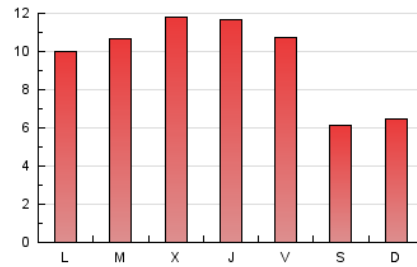

Páginas (x 100)