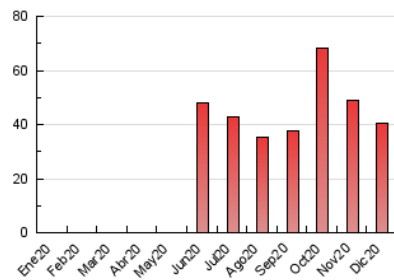

2. Secciones (Nacional)

	PAGINAS	%
HOME	0	0 %
RESTO	40.531	100.00 %

3. Por día del mes (Nacional)

Día	N. únicos	Visitas	Páginas	Día	N. únicos	Visitas	Páginas	Día	N. únicos	Visitas	Páginas
1	686	801	1.907	11	666	777	1.459	21	664	787	1.466
2	584	702	1.728	12	556	633	1.047	22	661	811	1.556
3	573	684	1.279	13	477	548	850	23	573	681	1.341
4	694	822	1.661	14	829	943	1.791	24	465	543	960
5	660	769	1.295	15	700	843	1.575	25	723	817	1.167
6	541	645	1.056	16	735	863	1.470	26	595	683	1.051
7	601	707	1.164	17	723	868	1.564	27	540	618	895
8	421	469	769	18	570	691	1.343	28	663	789	1.448
9	525	607	1.144	19	496	589	878	29	815	972	1.646
10	600	690	1.253	20	459	544	780	30	749	898	1.707
								31	543	624	1.281

4. Gráficas (Nacional)

4.1 Por día de la semana (promedio)

N. únicos / Visitas (x 100)

Páginas (x 100)

4.2 Por franja horaria (promedio)

Visitas (x 1000)

Páginas (x 1000)

4.3 Por meses

N. únicos / Visitas (x 1000)

Páginas (x 1000)

5. Observaciones

Este Medio Electrónico de Comunicación ha sido medido por la herramienta Google Analytics de Google

6. Definiciones básicas (Para más información ver Normas Técnicas para el Control de los Medios Electrónicos de Comunicación)

Visita:

Una secuencia ininterrumpida de páginas servidas a un usuario válido. Si dicho usuario no realiza peticiones de páginas en un periodo de tiempo (30 min) la siguiente petición constituirá el inicio de una nueva visita.