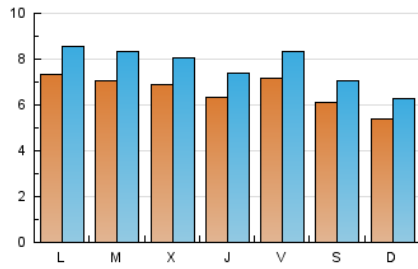

elbierzonoticias

1. Cifras totales y promedios (Nacional e Internacional)

MES - AÑO	NAVEGADORES UNICOS	VISITAS	PAGINAS
Diciembre - 2020	11.561	23.981	42.842
PROMEDIO DIARIO	663	774	1.382
PROMEDIO LUNES-VIERNES	693	811	1.501
PROMEDIO SABADO-DOMINGO	576	667	1.041
PAGINAS / VISITAS	1,79		
DURACION MEDIA VISITAS	0:04:37		
DURACION MEDIA PAGINAS	0:05:52		

2. Secciones (Nacional e Internacional)

	PAGINAS	%
HOME	0	0 %
RESTO	42.842	100.00 %

3. Por día del mes (Nacional e Internacional)

Día	N. únicos	Visitas	Páginas	Día	N. únicos	Visitas	Páginas	Día	N. únicos	Visitas	Páginas
1	733	852	1.979	11	705	821	1.529	21	724	849	1.647
2	628	751	1.791	12	593	674	1.100	22	726	885	1.737
3	628	745	1.368	13	516	590	966	23	645	755	1.419
4	754	885	1.733	14	890	1.007	1.872	24	507	588	1.013
5	703	817	1.356	15	756	901	1.683	25	781	877	1.234
6	576	684	1.109	16	791	921	1.541	26	634	725	1.100
7	634	744	1.221	17	781	929	1.649	27	561	644	928
8	448	500	810	18	625	749	1.415	28	694	821	1.489
9	562	648	1.212	19	521	615	908	29	870	1.028	1.705
10	661	757	1.362	20	500	588	858	30	807	958	1.769
								31	589	673	1.339

4. Gráficas (Nacional e Internacional)

4.1 Por día de la semana (promedio)

N. únicos / Visitas (x 100)

Páginas (x 100)

4.2 Por franja horaria (promedio)

Visitas (x 1000)

Páginas (x 1000)

4.3 Por meses