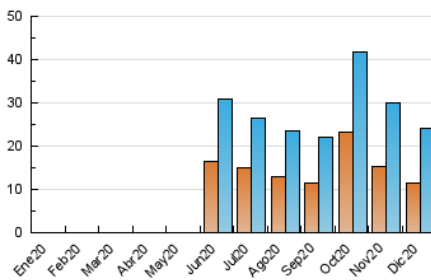

4.3 Por meses

N. únicos / Visitas (x 1000)