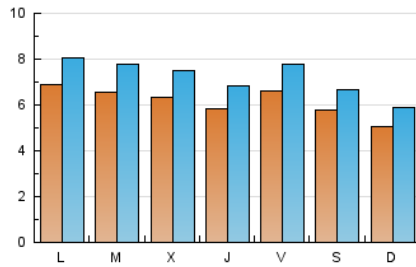

1. Cifras totales y promedios (Nacional)

MES - AÑO	NAVEGADORES UNICOS	VISITAS	PAGINAS
Diciembre - 2020	10.363	22.418	40.531
PROMEDIO DIARIO	616	723	1.307
PROMEDIO LUNES-VIERNES	642	756	1.421
PROMEDIO SABADO-DOMINGO	541	629	982
PAGINAS / VISITAS	1,81		
DURACION MEDIA VISITAS	0:04:38		
DURACION MEDIA PAGINAS	0:05:44		

2. Secciones (Nacional)

	PAGINAS	%
HOME	0	0 %
RESTO	40.531	100.00 %

3. Por día del mes (Nacional)

Día	N. únicos	Visitas	Páginas	Día	N. únicos	Visitas	Páginas	Día	N. únicos	Visitas	Páginas
1	686	801	1.907	11	666	777	1.459	21	664	787	1.466
2	584	702	1.728	12	556	633	1.047	22	661	811	1.556
3	573	684	1.279	13	477	548	850	23	573	681	1.341
4	694	822	1.661	14	829	943	1.791	24	465	543	960
5	660	769	1.295	15	700	843	1.575	25	723	817	1.167
6	541	645	1.056	16	735	863	1.470	26	595	683	1.051
7	601	707	1.164	17	723	868	1.564	27	540	618	895
8	421	469	769	18	570	691	1.343	28	663	789	1.448
9	525	607	1.144	19	496	589	878	29	815	972	1.646
10	600	690	1.253	20	459	544	780	30	749	898	1.707
								31	543	624	1.281

4. Gráficas (Nacional)

4.1 Por día de la semana (promedio)

N. únicos / Visitas (x 100)

Páginas (x 100)

4.2 Por franja horaria (promedio)

Visitas (x 1000)

Páginas (x 1000)

4.3 Por meses