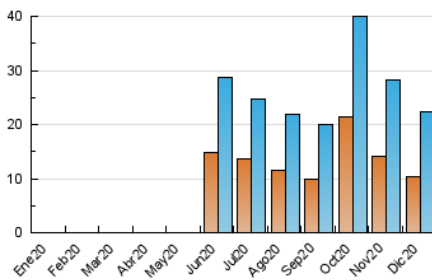

2. Secciones (Nacional)

	PAGINAS	%
HOME	0	0 %
RESTO	40.531	100.00 %

3. Por día del mes (Nacional)

Día	N. únicos	Visitas	Páginas	Día	N. únicos	Visitas	Páginas	Día	N. únicos	Visitas	Páginas
1	686	801	1.907	11	666	777	1.459	21	664	787	1.466
2	584	702	1.728	12	556	633	1.047	22	661	811	1.556
3	573	684	1.279	13	477	548	850	23	573	681	1.341
4	694	822	1.661	14	829	943	1.791	24	465	543	960
5	660	769	1.295	15	700	843	1.575	25	723	817	1.167
6	541	645	1.056	16	735	863	1.470	26	595	683	1.051
7	601	707	1.164	17	723	868	1.564	27	540	618	895
8	421	469	769	18	570	691	1.343	28	663	789	1.448
9	525	607	1.144	19	496	589	878	29	815	972	1.646
10	600	690	1.253	20	459	544	780	30	749	898	1.707
								31	543	624	1.281

4. Gráficas (Nacional)

4.1 Por día de la semana (promedio)

N. únicos / Visitas (x 100)

Páginas (x 100)

4.2 Por franja horaria (promedio)

Visitas (x 1000)

Páginas (x 1000)

4.3 Por meses

N. únicos / Visitas (x 1000)

Páginas (x 1000)

5. Observaciones

Este Medio Electrónico de Comunicación ha sido medido por la herramienta Google Analytics de Google

6. Definiciones básicas (Para más información ver Normas Técnicas para el Control de los Medios Electrónicos de Comunicación)

Visita:

Una secuencia ininterrumpida de páginas servidas a un usuario válido. Si dicho usuario no realiza peticiones de páginas en un periodo de tiempo (30 min) la siguiente petición constituirá el inicio de una nueva visita.