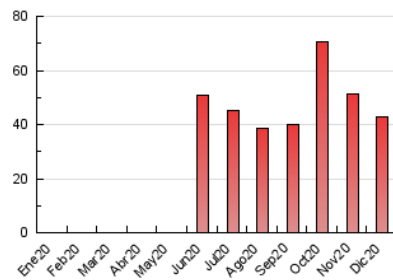

Páginas (x 1000)