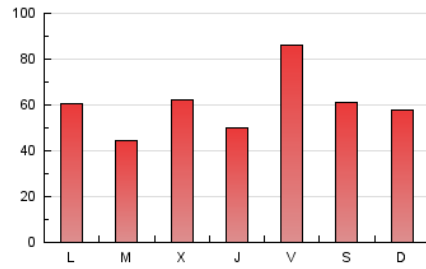

1. Cifras totales y promedios (Nacional e Internacional)

MES - AÑO	NAVEGADORES UNICOS	VISITAS	PAGINAS
Octubre - 2023	108.980	153.096	185.154
PROMEDIO DIARIO	4.634	4.939	5.973
PROMEDIO LUNES-VIERNES	4.553	4.880	5.993
PROMEDIO SABADO-DOMINGO	4.830	5.083	5.924
PAGINAS / VISITAS	1,21		
DURACION MEDIA VISITAS	0:01:26		
TIEMPO INTERACCIÓN MEDIO	0:00:29		

2. Secciones (Nacional e Internacional)

	PAGINAS	%
HOME	19.362	10.46 %
RESTO	165.792	89.54 %

3. Por día del mes (Nacional e Internacional)

Día	N. únicos	Visitas	Páginas	Día	N. únicos	Visitas	Páginas	Día	N. únicos	Visitas	Páginas
1	2.226	2.399	2.959	11	1.554	1.731	2.347	21	5.671	5.912	6.768
2	1.387	1.535	2.302	12	931	1.041	1.353	22	6.378	6.910	8.371
3	3.463	3.926	5.143	13	12.989	13.314	14.874	23	5.084	5.535	6.941
4	4.337	4.683	6.108	14	10.665	10.741	11.887	24	2.752	2.994	3.901
5	2.832	3.124	3.925	15	4.769	5.022	5.730	25	5.623	6.026	7.603
6	3.652	3.975	4.942	16	8.722	9.113	10.383	26	4.218	4.605	6.273
7	2.623	2.867	3.494	17	5.224	5.570	6.690	27	3.315	3.680	4.849
8	3.473	3.783	4.358	18	7.176	7.609	8.824	28	1.627	1.753	2.392
9	2.874	3.146	3.929	19	6.769	7.086	8.535	29	6.038	6.360	7.356
10	2.091	2.296	3.021	20	7.749	8.393	9.771	30	5.377	5.703	6.750
								31	2.051	2.264	3.375

4. Gráficas (Nacional e Internacional)

4.1 Por día de la semana (promedio)

N. únicos / Visitas (x 100)

Páginas (x 100)

4.2 Por franja horaria (promedio)

Visitas_ (x 1000)

Páginas (x 1000)

4.3 Por meses