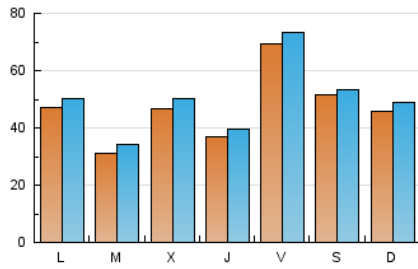

1. Cifras totales y promedios (Nacional e Internacional)

MES - AÑO	NAVEGADORES UNICOS	VISITAS	PAGINAS
Octubre - 2023	108.980	153.096	185.154
PROMEDIO DIARIO	4.634	4.939	5.973
PROMEDIO LUNES-VIERNES	4.553	4.880	5.993
PROMEDIO SABADO-DOMINGO	4.830	5.083	5.924
PAGINAS / VISITAS	1,21		
DURACION MEDIA VISITAS	0:01:26		
TIEMPO INTERACCIÓN MEDIO	0:00:29		

2. Secciones (Nacional e Internacional)

	PAGINAS	%
HOME	19.362	10.46 %
RESTO	165.792	89.54 %

3. Por día del mes (Nacional e Internacional)

Día	N. únicos	Visitas	Páginas	Día	N. únicos	Visitas	Páginas	Día	N. únicos	Visitas	Páginas
1	2.226	2.399	2.959	11	1.554	1.731	2.347	21	5.671	5.912	6.768
2	1.387	1.535	2.302	12	931	1.041	1.353	22	6.378	6.910	8.371
3	3.463	3.926	5.143	13	12.989	13.314	14.874	23	5.084	5.535	6.941
4	4.337	4.683	6.108	14	10.665	10.741	11.887	24	2.752	2.994	3.901
5	2.832	3.124	3.925	15	4.769	5.022	5.730	25	5.623	6.026	7.603
6	3.652	3.975	4.942	16	8.722	9.113	10.383	26	4.218	4.605	6.273
7	2.623	2.867	3.494	17	5.224	5.570	6.690	27	3.315	3.680	4.849
8	3.473	3.783	4.358	18	7.176	7.609	8.824	28	1.627	1.753	2.392
9	2.874	3.146	3.929	19	6.769	7.086	8.535	29	6.038	6.360	7.356
10	2.091	2.296	3.021	20	7.749	8.393	9.771	30	5.377	5.703	6.750
								31	2.051	2.264	3.375

4. Gráficas (Nacional e Internacional)

4.1 Por día de la semana (promedio)

N. únicos / Visitas (x 100)

Páginas (x 100)

4.2 Por franja horaria (promedio)

Visitas_ (x 1000)

Páginas (x 1000)

4.3 Por meses