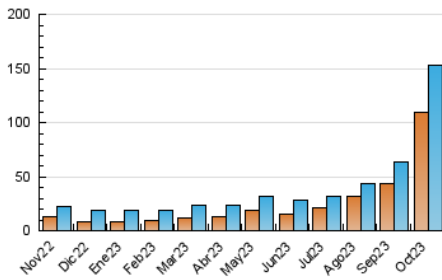

4.2 Por franja horaria (promedio)

Visitas_ (x 1000)

Páginas (x 1000)

4.3 Por meses

N. únicos / Visitas (x 1000)