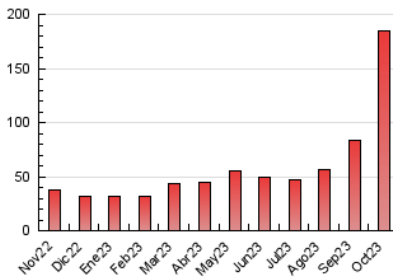

Páginas (x 1000)