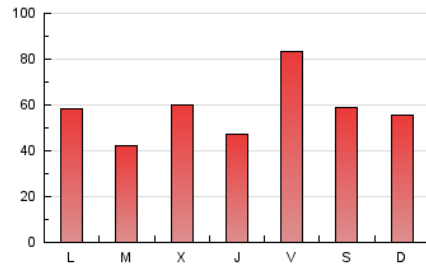

1. Cifras totales y promedios (Nacional)

MES - AÑO	NAVEGADORES UNICOS	VISITAS	PAGINAS
Octubre - 2023	104.748	148.221	177.934
PROMEDIO DIARIO	4.482	4.781	5.740
PROMEDIO LUNES-VIERNES	4.395	4.719	5.747
PROMEDIO SABADO-DOMINGO	4.696	4.934	5.723
PAGINAS / VISITAS	1,20		
DURACION MEDIA VISITAS	0:01:24		
TIEMPO INTERACCIÓN MEDIO	0:00:30		

2. Secciones (Nacional)

	PAGINAS	%
HOME	18.794	10.56 %
RESTO	159.140	89.44 %

3. Por día del mes (Nacional)

Día	N. únicos	Visitas	Páginas	Día	N. únicos	Visitas	Páginas	Día	N. únicos	Visitas	Páginas
1	2.156	2.330	2.883	11	1.504	1.683	2.287	21	5.585	5.815	6.662
2	1.290	1.436	2.148	12	860	967	1.248	22	6.284	6.784	8.250
3	3.319	3.795	4.971	13	12.801	13.151	14.692	23	4.958	5.407	6.780
4	4.166	4.501	5.898	14	10.535	10.593	11.725	24	2.618	2.865	3.702
5	2.722	3.040	3.802	15	4.631	4.868	5.548	25	5.357	5.774	7.106
6	3.515	3.824	4.783	16	8.566	8.958	10.196	26	3.878	4.248	5.578
7	2.444	2.659	3.263	17	5.114	5.454	6.539	27	3.018	3.367	4.255
8	3.365	3.645	4.218	18	7.067	7.505	8.684	28	1.442	1.563	1.993
9	2.727	2.998	3.736	19	6.629	6.961	8.355	29	5.821	6.149	6.961
10	2.002	2.203	2.903	20	7.654	8.261	9.585	30	5.125	5.417	6.278
								31	1.789	2.000	2.905

4. Gráficas (Nacional)

4.1 Por día de la semana (promedio)

N. únicos / Visitas (x 100)

Páginas (x 100)

4.2 Por franja horaria (promedio)

Visitas_ (x 1000)

Páginas (x 1000)

4.3 Por meses