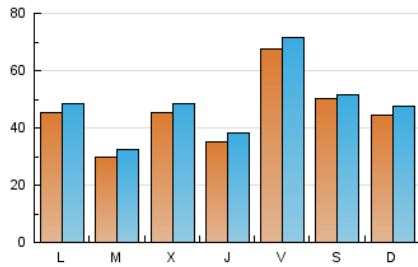

1. Cifras totales y promedios (Nacional)

MES - AÑO	NAVEGADORES UNICOS	VISITAS	PAGINAS
Octubre - 2023	104.748	148.221	177.934
PROMEDIO DIARIO	4.482	4.781	5.740
PROMEDIO LUNES-VIERNES	4.395	4.719	5.747
PROMEDIO SABADO-DOMINGO	4.696	4.934	5.723
PAGINAS / VISITAS	1,20		
DURACION MEDIA VISITAS	0:01:24		
TIEMPO INTERACCIÓN MEDIO	0:00:30		

2. Secciones (Nacional)

	PAGINAS	%
HOME	18.794	10.56 %
RESTO	159.140	89.44 %

3. Por día del mes (Nacional)

Día	N. únicos	Visitas	Páginas	Día	N. únicos	Visitas	Páginas	Día	N. únicos	Visitas	Páginas
1	2.156	2.330	2.883	11	1.504	1.683	2.287	21	5.585	5.815	6.662
2	1.290	1.436	2.148	12	860	967	1.248	22	6.284	6.784	8.250
3	3.319	3.795	4.971	13	12.801	13.151	14.692	23	4.958	5.407	6.780
4	4.166	4.501	5.898	14	10.535	10.593	11.725	24	2.618	2.865	3.702
5	2.722	3.040	3.802	15	4.631	4.868	5.548	25	5.357	5.774	7.106
6	3.515	3.824	4.783	16	8.566	8.958	10.196	26	3.878	4.248	5.578
7	2.444	2.659	3.263	17	5.114	5.454	6.539	27	3.018	3.367	4.255
8	3.365	3.645	4.218	18	7.067	7.505	8.684	28	1.442	1.563	1.993
9	2.727	2.998	3.736	19	6.629	6.961	8.355	29	5.821	6.149	6.961
10	2.002	2.203	2.903	20	7.654	8.261	9.585	30	5.125	5.417	6.278
								31	1.789	2.000	2.905

4. Gráficas (Nacional)

4.1 Por día de la semana (promedio)

N. únicos / Visitas (x 100)

Páginas (x 100)

4.2 Por franja horaria (promedio)

Visitas_ (x 1000)

Páginas (x 1000)

4.3 Por meses