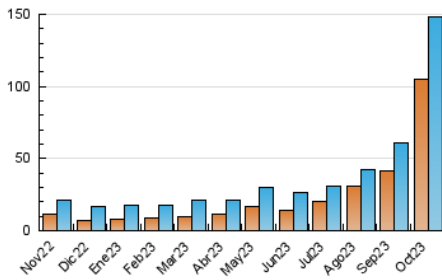

4.2 Por franja horaria (promedio)

Visitas_ (x 1000)

Páginas (x 1000)

4.3 Por meses

N. únicos / Visitas (x 1000)