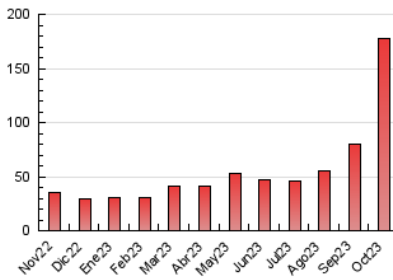

1. Cifras totales y promedios (Nacional)

MES - AÑO	NAVEGADORES UNICOS	VISITAS	PAGINAS
Octubre - 2023	104.748	148.221	177.934
PROMEDIO DIARIO	4.482	4.781	5.740
PROMEDIO LUNES-VIERNES	4.395	4.719	5.747
PROMEDIO SABADO-DOMINGO	4.696	4.934	5.723
PAGINAS / VISITAS	1,20		
DURACION MEDIA VISITAS	0:01:24		
TIEMPO INTERACCIÓN MEDIO	0:00:30		

2. Secciones (Nacional)

	PAGINAS	%
HOME	18.794	10.56 %
RESTO	159.140	89.44 %

3. Por día del mes (Nacional)

Día	N. únicos	Visitas	Páginas	Día	N. únicos	Visitas	Páginas	Día	N. únicos	Visitas	Páginas
1	2.156	2.330	2.883	11	1.504	1.683	2.287	21	5.585	5.815	6.662
2	1.290	1.436	2.148	12	860	967	1.248	22	6.284	6.784	8.250
3	3.319	3.795	4.971	13	12.801	13.151	14.692	23	4.958	5.407	6.780
4	4.166	4.501	5.898	14	10.535	10.593	11.725	24	2.618	2.865	3.702
5	2.722	3.040	3.802	15	4.631	4.868	5.548	25	5.357	5.774	7.106
6	3.515	3.824	4.783	16	8.566	8.958	10.196	26	3.878	4.248	5.578
7	2.444	2.659	3.263	17	5.114	5.454	6.539	27	3.018	3.367	4.255
8	3.365	3.645	4.218	18	7.067	7.505	8.684	28	1.442	1.563	1.993
9	2.727	2.998	3.736	19	6.629	6.961	8.355	29	5.821	6.149	6.961
10	2.002	2.203	2.903	20	7.654	8.261	9.585	30	5.125	5.417	6.278
								31	1.789	2.000	2.905

4. Gráficas (Nacional)

4.1 Por día de la semana (promedio)

N. únicos / Visitas (x 100)

Páginas (x 100)

4.2 Por franja horaria (promedio)

Visitas_ (x 1000)

Páginas (x 1000)

4.3 Por meses

N. únicos / Visitas (x 1000)

Páginas (x 1000)

5. Observaciones

Este Medio Electrónico de Comunicación ha sido medido por la herramienta Google Analytics de Google (GA4)

6. Definiciones básicas (Para más información ver Normas Técnicas para el Control de los Medios Electrónicos de Comunicación)