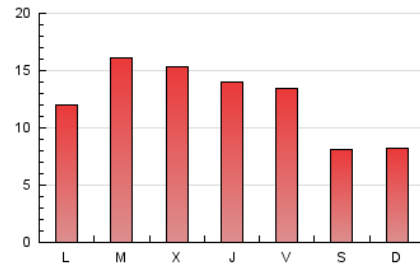

1. Cifras totales y promedios (Nacional e Internacional)

MES - AÑO	NAVEGADORES UNICOS	VISITAS	PAGINAS
Octubre - 2022	14.291	24.067	37.664
PROMEDIO DIARIO	657	776	1.215
PROMEDIO LUNES-VIERNES	735	870	1.406
PROMEDIO SABADO-DOMINGO	494	580	814
PAGINAS / VISITAS	1,56		
DURACION MEDIA VISITAS	0:02:16		
DURACION MEDIA PAGINAS	0:04:01		

2. Secciones (Nacional e Internacional)

	PAGINAS	%
HOME	14.314	38.00 %
RESTO	23.350	62.00 %

3. Por día del mes (Nacional e Internacional)

Día	N. únicos	Visitas	Páginas	Día	N. únicos	Visitas	Páginas	Día	N. únicos	Visitas	Páginas
1	508	571	816	11	1.053	1.266	1.929	21	462	574	1.074
2	626	717	939	12	731	828	1.160	22	327	394	664
3	665	781	1.272	13	751	867	1.266	23	400	520	790
4	737	877	1.632	14	882	1.054	1.604	24	517	633	1.098
5	1.158	1.305	1.939	15	584	716	976	25	858	979	1.598
6	909	1.039	1.779	16	560	670	910	26	1.133	1.283	1.844
7	824	979	1.677	17	697	857	1.329	27	696	791	1.270
8	589	642	848	18	577	735	1.289	28	488	603	1.022
9	530	602	787	19	507	647	1.197	29	452	523	744
10	747	880	1.346	20	577	724	1.264	30	366	446	666
								31	459	564	935

4. Gráficas (Nacional e Internacional)

4.1 Por día de la semana (promedio)

N. únicos / Visitas (x 100)

Páginas (x 100)

4.2 Por franja horaria (promedio)

Visitas_ (x 1000)

Páginas (x 1000)

4.3 Por meses