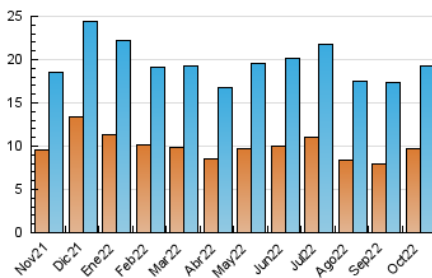

2. Secciones (Nacional)

	PAGINAS	%
HOME	13.990	43.00 %
RESTO	18.548	57.00 %

3. Por día del mes (Nacional)

Día	N. únicos	Visitas	Páginas	Día	N. únicos	Visitas	Páginas	Día	N. únicos	Visitas	Páginas
1	332	394	635	11	754	964	1.614	21	426	538	1.029
2	328	417	629	12	473	564	892	22	301	368	621
3	389	505	991	13	529	645	1.036	23	382	501	767
4	519	659	1.404	14	649	821	1.367	24	479	593	1.047
5	881	1.028	1.654	15	399	528	786	25	804	923	1.521
6	566	690	1.423	16	377	487	726	26	1.072	1.216	1.725
7	542	693	1.368	17	488	648	1.113	27	649	743	1.210
8	335	385	585	18	500	658	1.200	28	454	564	973
9	332	402	581	19	468	603	1.139	29	413	477	696
10	519	649	1.102	20	533	678	1.197	30	336	409	619
								31	425	529	888

4. Gráficas (Nacional)

4.1 Por día de la semana (promedio)

N. únicos / Visitas (x 100)

Páginas (x 100)

4.2 Por franja horaria (promedio)

Visitas_ (x 1000)

Páginas (x 1000)

4.3 Por meses

N. únicos / Visitas (x 1000)

Páginas (x 1000)

5. Observaciones

Este Medio Electrónico de Comunicación ha sido medido por la herramienta Google Analytics de Google (Universal Analytics)

6. Definiciones básicas (Para más información ver Normas Técnicas para el Control de los Medios Electrónicos de Comunicación)

Visita:

Una secuencia ininterrumpida de páginas servidas a un usuario válido. Si dicho usuario no realiza peticiones de páginas en un periodo de tiempo (30 min) la siguiente petición constituirá el inicio de una nueva visita.