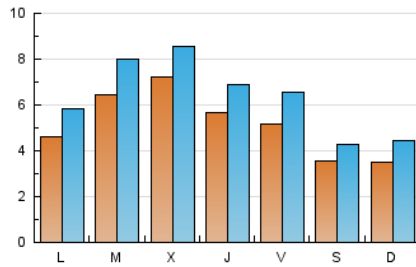

1. Cifras totales y promedios (Nacional)

MES - AÑO	NAVEGADORES UNICOS	VISITAS	PAGINAS
Octubre - 2022	9.676	19.279	32.538
PROMEDIO DIARIO	505	622	1.050
PROMEDIO LUNES-VIERNES	577	710	1.233
PROMEDIO SABADO-DOMINGO	354	437	665
PAGINAS / VISITAS	1,69		
DURACION MEDIA VISITAS	0:02:43		
DURACION MEDIA PAGINAS	0:03:57		

2. Secciones (Nacional)

	PAGINAS	%
HOME	13.990	43.00 %
RESTO	18.548	57.00 %

3. Por día del mes (Nacional)

Día	N. únicos	Visitas	Páginas	Día	N. únicos	Visitas	Páginas	Día	N. únicos	Visitas	Páginas
1	332	394	635	11	754	964	1.614	21	426	538	1.029
2	328	417	629	12	473	564	892	22	301	368	621
3	389	505	991	13	529	645	1.036	23	382	501	767
4	519	659	1.404	14	649	821	1.367	24	479	593	1.047
5	881	1.028	1.654	15	399	528	786	25	804	923	1.521
6	566	690	1.423	16	377	487	726	26	1.072	1.216	1.725
7	542	693	1.368	17	488	648	1.113	27	649	743	1.210
8	335	385	585	18	500	658	1.200	28	454	564	973
9	332	402	581	19	468	603	1.139	29	413	477	696
10	519	649	1.102	20	533	678	1.197	30	336	409	619
								31	425	529	888

4. Gráficas (Nacional)

4.1 Por día de la semana (promedio)

N. únicos / Visitas (x 100)

Páginas (x 100)

4.2 Por franja horaria (promedio)

Visitas_ (x 1000)

Páginas (x 1000)

4.3 Por meses