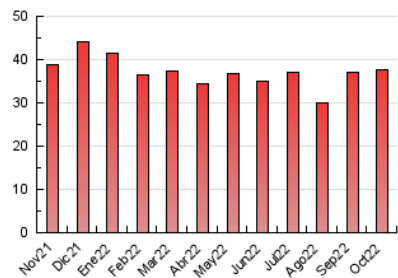

Páginas (x 1000)