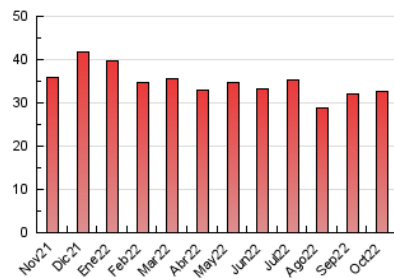

Páginas (x 1000)