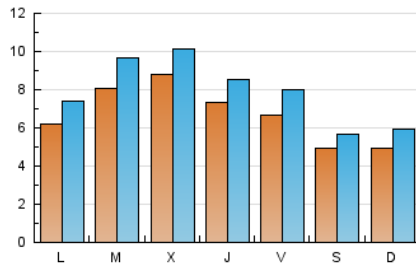

1. Cifras totales y promedios (Nacional e Internacional)

MES - AÑO	NAVEGADORES UNICOS	VISITAS	PAGINAS
Octubre - 2022	14.291	24.067	37.664
PROMEDIO DIARIO	657	776	1.215
PROMEDIO LUNES-VIERNES	735	870	1.406
PROMEDIO SABADO-DOMINGO	494	580	814
PAGINAS / VISITAS	1,56		
DURACION MEDIA VISITAS	0:02:16		
DURACION MEDIA PAGINAS	0:04:01		

2. Secciones (Nacional e Internacional)

	PAGINAS	%
HOME	14.314	38.00 %
RESTO	23.350	62.00 %

3. Por día del mes (Nacional e Internacional)

Día	N. únicos	Visitas	Páginas	Día	N. únicos	Visitas	Páginas	Día	N. únicos	Visitas	Páginas
1	508	571	816	11	1.053	1.266	1.929	21	462	574	1.074
2	626	717	939	12	731	828	1.160	22	327	394	664
3	665	781	1.272	13	751	867	1.266	23	400	520	790
4	737	877	1.632	14	882	1.054	1.604	24	517	633	1.098
5	1.158	1.305	1.939	15	584	716	976	25	858	979	1.598
6	909	1.039	1.779	16	560	670	910	26	1.133	1.283	1.844
7	824	979	1.677	17	697	857	1.329	27	696	791	1.270
8	589	642	848	18	577	735	1.289	28	488	603	1.022
9	530	602	787	19	507	647	1.197	29	452	523	744
10	747	880	1.346	20	577	724	1.264	30	366	446	666
								31	459	564	935

4. Gráficas (Nacional e Internacional)

4.1 Por día de la semana (promedio)

N. únicos / Visitas (x 100)

Páginas (x 100)

4.2 Por franja horaria (promedio)

Visitas_ (x 1000)

Páginas (x 1000)

4.3 Por meses