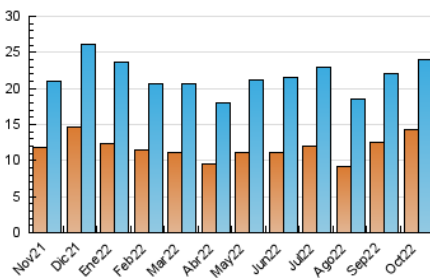

4.3 Por meses

N. únicos / Visitas (x 1000)