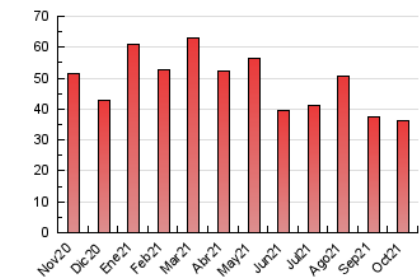

Páginas (x 1000)