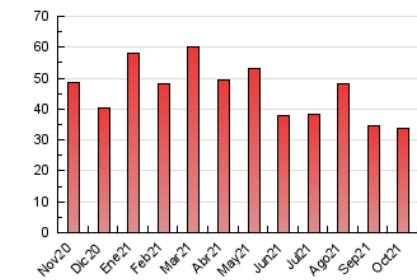

Páginas (x 1000)