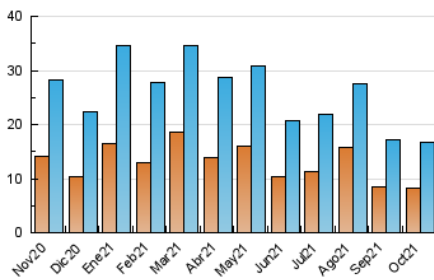

2. Secciones (Nacional)

	PAGINAS	%
HOME	16.004	47.19 %
RESTO	17.909	52.81 %

3. Por día del mes (Nacional)

Día	N. únicos	Visitas	Páginas	Día	N. únicos	Visitas	Páginas	Día	N. únicos	Visitas	Páginas
1	448	537	1.233	11	548	627	1.174	21	563	642	1.370
2	322	393	713	12	339	398	922	22	488	566	1.220
3	321	372	597	13	391	457	1.038	23	351	394	724
4	474	555	1.181	14	605	697	1.426	24	354	407	856
5	467	541	1.062	15	531	615	1.274	25	643	751	1.486
6	493	578	1.118	16	329	395	725	26	558	659	1.331
7	627	728	1.302	17	388	451	855	27	468	542	1.254
8	544	617	1.201	18	468	551	1.219	28	445	538	1.162
9	347	401	726	19	584	682	1.477	29	557	631	1.354
10	374	430	773	20	601	683	1.546	30	386	445	847
								31	355	417	747

4. Gráficas (Nacional)

4.1 Por día de la semana (promedio)

N. únicos / Visitas (x 100)

Páginas (x 100)

4.2 Por franja horaria (promedio)

Visitas_ (x 1000)

Páginas (x 1000)

4.3 Por meses

N. únicos / Visitas (x 1000)

Páginas (x 1000)

5. Observaciones

Este Medio Electrónico de Comunicación ha sido medido por la herramienta Google Analytics de Google

6. Definiciones básicas (Para más información ver Normas Técnicas para el Control de los Medios Electrónicos de Comunicación)

Visita:

Una secuencia ininterrumpida de páginas servidas a un usuario válido. Si dicho usuario no realiza peticiones de páginas en un periodo de tiempo (30 min) la siguiente petición constituirá el inicio de una nueva visita.