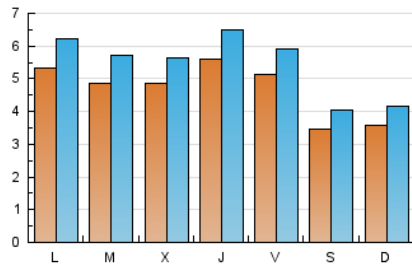

1. Cifras totales y promedios (Nacional)

MES - AÑO	NAVEGADORES UNICOS	VISITAS	PAGINAS
Octubre - 2021	8.119	16.700	33.913
PROMEDIO DIARIO	464	539	1.094
PROMEDIO LUNES-VIERNES	516	600	1.255
PROMEDIO SABADO-DOMINGO	353	411	756
PAGINAS / VISITAS	2,03		
DURACION MEDIA VISITAS	0:06:50		
DURACION MEDIA PAGINAS	0:06:38		

2. Secciones (Nacional)

	PAGINAS	%
HOME	16.004	47.19 %
RESTO	17.909	52.81 %

3. Por día del mes (Nacional)

Día	N. únicos	Visitas	Páginas	Día	N. únicos	Visitas	Páginas	Día	N. únicos	Visitas	Páginas
1	448	537	1.233	11	548	627	1.174	21	563	642	1.370
2	322	393	713	12	339	398	922	22	488	566	1.220
3	321	372	597	13	391	457	1.038	23	351	394	724
4	474	555	1.181	14	605	697	1.426	24	354	407	856
5	467	541	1.062	15	531	615	1.274	25	643	751	1.486
6	493	578	1.118	16	329	395	725	26	558	659	1.331
7	627	728	1.302	17	388	451	855	27	468	542	1.254
8	544	617	1.201	18	468	551	1.219	28	445	538	1.162
9	347	401	726	19	584	682	1.477	29	557	631	1.354
10	374	430	773	20	601	683	1.546	30	386	445	847
								31	355	417	747

4. Gráficas (Nacional)

4.1 Por día de la semana (promedio)

N. únicos / Visitas (x 100)

Páginas (x 100)

4.2 Por franja horaria (promedio)

Visitas_ (x 1000)

Páginas (x 1000)

4.3 Por meses