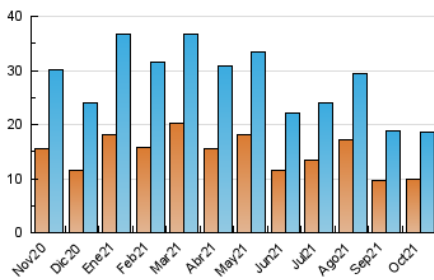

4.3 Por meses

N. únicos / Visitas (x 1000)