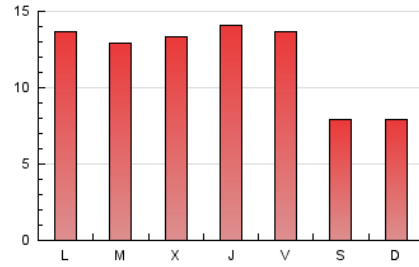

elbierzonoticias

1. Cifras totales y promedios (Nacional e Internacional)

MES - AÑO	NAVEGADORES UNICOS	VISITAS	PAGINAS
Octubre - 2021	9.870	18.649	36.364
PROMEDIO DIARIO	525	602	1.173
PROMEDIO LUNES-VIERNES	595	680	1.355
PROMEDIO SABADO-DOMINGO	379	438	792
PAGINAS / VISITAS	1,95		
DURACION MEDIA VISITAS	0:06:15		
DURACION MEDIA PAGINAS	0:06:35		

2. Secciones (Nacional e Internacional)

	PAGINAS	%
HOME	16.589	45.62 %
RESTO	19.775	54.38 %

3. Por día del mes (Nacional e Internacional)

Día	N. únicos	Visitas	Páginas	Día	N. únicos	Visitas	Páginas	Día	N. únicos	Visitas	Páginas
1	516	605	1.322	11	614	693	1.248	21	662	742	1.486
2	350	422	749	12	376	435	966	22	575	653	1.345
3	338	389	623	13	457	523	1.111	23	373	418	758
4	540	622	1.266	14	674	768	1.515	24	376	429	881
5	552	629	1.171	15	613	697	1.384	25	724	834	1.603
6	548	633	1.179	16	354	420	769	26	621	722	1.406
7	708	809	1.400	17	401	465	875	27	549	623	1.357
8	640	715	1.314	18	557	641	1.341	28	517	611	1.245
9	379	435	767	19	689	792	1.625	29	644	719	1.475
10	402	458	804	20	718	804	1.690	30	433	494	902
								31	386	449	787

4. Gráficas (Nacional e Internacional)

4.1 Por día de la semana (promedio)

N. únicos / Visitas (x 100)

Páginas (x 100)

4.2 Por franja horaria (promedio)

Visitas_ (x 1000)

Páginas (x 1000)

4.3 Por meses