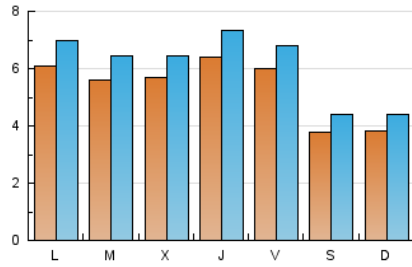

elbierzonoticias

1. Cifras totales y promedios (Nacional e Internacional)

MES - AÑO	NAVEGADORES UNICOS	VISITAS	PAGINAS
Octubre - 2021	9.870	18.649	36.364
PROMEDIO DIARIO	525	602	1.173
PROMEDIO LUNES-VIERNES	595	680	1.355
PROMEDIO SABADO-DOMINGO	379	438	792
PAGINAS / VISITAS	1,95		
DURACION MEDIA VISITAS	0:06:15		
DURACION MEDIA PAGINAS	0:06:35		

2. Secciones (Nacional e Internacional)

	PAGINAS	%
HOME	16.589	45.62 %
RESTO	19.775	54.38 %

3. Por día del mes (Nacional e Internacional)

Día	N. únicos	Visitas	Páginas	Día	N. únicos	Visitas	Páginas	Día	N. únicos	Visitas	Páginas
1	516	605	1.322	11	614	693	1.248	21	662	742	1.486
2	350	422	749	12	376	435	966	22	575	653	1.345
3	338	389	623	13	457	523	1.111	23	373	418	758
4	540	622	1.266	14	674	768	1.515	24	376	429	881
5	552	629	1.171	15	613	697	1.384	25	724	834	1.603
6	548	633	1.179	16	354	420	769	26	621	722	1.406
7	708	809	1.400	17	401	465	875	27	549	623	1.357
8	640	715	1.314	18	557	641	1.341	28	517	611	1.245
9	379	435	767	19	689	792	1.625	29	644	719	1.475
10	402	458	804	20	718	804	1.690	30	433	494	902
								31	386	449	787

4. Gráficas (Nacional e Internacional)

4.1 Por día de la semana (promedio)

N. únicos / Visitas (x 100)

Páginas (x 100)

4.2 Por franja horaria (promedio)

Visitas_ (x 1000)

Páginas (x 1000)

4.3 Por meses