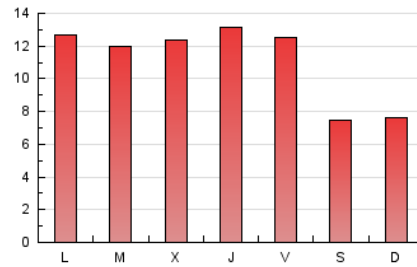

1. Cifras totales y promedios (Nacional)

MES - AÑO	NAVEGADORES UNICOS	VISITAS	PAGINAS
Octubre - 2021	8.119	16.700	33.913
PROMEDIO DIARIO	464	539	1.094
PROMEDIO LUNES-VIERNES	516	600	1.255
PROMEDIO SABADO-DOMINGO	353	411	756
PAGINAS / VISITAS	2,03		
DURACION MEDIA VISITAS	0:06:50		
DURACION MEDIA PAGINAS	0:06:38		

2. Secciones (Nacional)

	PAGINAS	%
HOME	16.004	47.19 %
RESTO	17.909	52.81 %

3. Por día del mes (Nacional)

Día	N. únicos	Visitas	Páginas	Día	N. únicos	Visitas	Páginas	Día	N. únicos	Visitas	Páginas
1	448	537	1.233	11	548	627	1.174	21	563	642	1.370
2	322	393	713	12	339	398	922	22	488	566	1.220
3	321	372	597	13	391	457	1.038	23	351	394	724
4	474	555	1.181	14	605	697	1.426	24	354	407	856
5	467	541	1.062	15	531	615	1.274	25	643	751	1.486
6	493	578	1.118	16	329	395	725	26	558	659	1.331
7	627	728	1.302	17	388	451	855	27	468	542	1.254
8	544	617	1.201	18	468	551	1.219	28	445	538	1.162
9	347	401	726	19	584	682	1.477	29	557	631	1.354
10	374	430	773	20	601	683	1.546	30	386	445	847
								31	355	417	747

4. Gráficas (Nacional)

4.1 Por día de la semana (promedio)

N. únicos / Visitas (x 100)

Páginas (x 100)

4.2 Por franja horaria (promedio)

Visitas_ (x 1000)

Páginas (x 1000)

4.3 Por meses