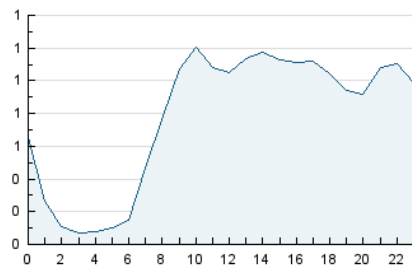

### 3. Por día del mes (Nacional e Internacional)

Día	N. únicos	Visitas	Páginas	Día	N. únicos	Visitas	Páginas	Día	N. únicos	Visitas	Páginas
1	655	759	1.612	11	455	520	839	21	468	574	1.359
2	654	759	1.478	12	366	420	745	22	733	842	1.551
3	550	646	1.307	13	601	725	1.502	23	617	695	1.451
4	475	542	923	14	486	580	1.274	24	577	674	1.369
5	415	477	796	15	552	647	1.417	25	397	471	773
6	802	897	1.658	16	570	650	1.264	26	347	406	687
7	830	930	1.831	17	543	636	1.339	27	454	532	1.010
8	577	682	1.644	18	316	367	713	28	516	591	1.242
9	544	619	1.284	19	358	413	738	29	560	661	1.392
10	584	655	1.160	20	544	648	1.362	30	667	771	1.614

4. Gráficas (Nacional e Internacional)

4.1 Por día de la semana (promedio)

N. únicos / Visitas (x 100)

Páginas (x 100)

4.2 Por franja horaria (promedio)

Visitas\_\_ (x 1000)

Páginas (x 1000)

4.3 Por meses