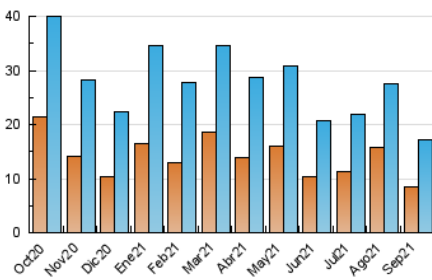

##### 4.1 Por día de la semana (promedio)

N. únicos / Visitas (x 100)

Páginas (x 100)

##### 4.2 Por franja horaria (promedio)

Visitas (x 1000)

Páginas (x 1000)

##### 4.3 Por meses

N. únicos / Visitas (x 1000)

Páginas (x 1000)