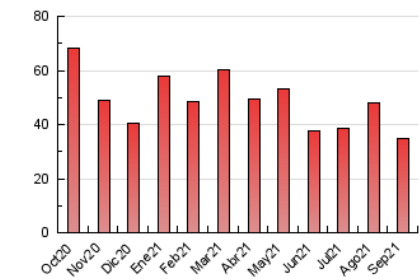

##### 4.1 Por día de la semana (promedio)

N. únicos / Visitas (x 100)

Páginas (x 100)

##### 4.2 Por franja horaria (promedio)

Visitas (x 1000)

Páginas (x 1000)

##### 4.3 Por meses

N. únicos / Visitas (x 1000)

Páginas (x 1000)