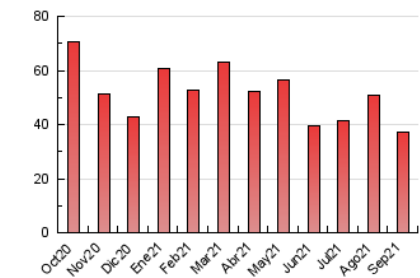

Páginas (x 1000)