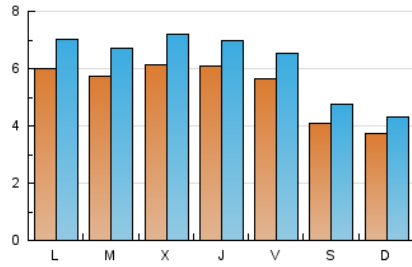

4. Gráficas (Nacional e Internacional)

4.1 Por día de la semana (promedio)

N. únicos / Visitas (x 100)