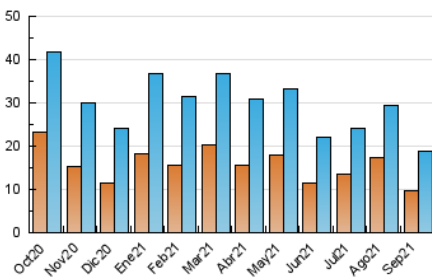

### 3. Por día del mes (Nacional e Internacional)

Día	N. únicos	Visitas	Páginas	Día	N. únicos	Visitas	Páginas	Día	N. únicos	Visitas	Páginas
1	655	759	1.612	11	455	520	839	21	468	574	1.359
2	654	759	1.478	12	366	420	745	22	733	842	1.551
3	550	646	1.307	13	601	725	1.502	23	617	695	1.451
4	475	542	923	14	486	580	1.274	24	577	674	1.369
5	415	477	796	15	552	647	1.417	25	397	471	773
6	802	897	1.658	16	570	650	1.264	26	347	406	687
7	830	930	1.831	17	543	636	1.339	27	454	532	1.010
8	577	682	1.644	18	316	367	713	28	516	591	1.242
9	544	619	1.284	19	358	413	738	29	560	661	1.392
10	584	655	1.160	20	544	648	1.362	30	667	771	1.614

4. Gráficas (Nacional e Internacional)

4.1 Por día de la semana (promedio)

N. únicos / Visitas (x 100)

Páginas (x 100)

4.2 Por franja horaria (promedio)

Visitas\_\_ (x 1000)

Páginas (x 1000)

4.3 Por meses

N. únicos / Visitas (x 1000)

Páginas (x 1000)