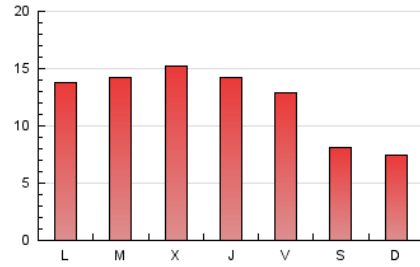

### 3. Por día del mes (Nacional e Internacional)

Día	N. únicos	Visitas	Páginas	Día	N. únicos	Visitas	Páginas	Día	N. únicos	Visitas	Páginas
1	655	759	1.612	11	455	520	839	21	468	574	1.359
2	654	759	1.478	12	366	420	745	22	733	842	1.551
3	550	646	1.307	13	601	725	1.502	23	617	695	1.451
4	475	542	923	14	486	580	1.274	24	577	674	1.369
5	415	477	796	15	552	647	1.417	25	397	471	773
6	802	897	1.658	16	570	650	1.264	26	347	406	687
7	830	930	1.831	17	543	636	1.339	27	454	532	1.010
8	577	682	1.644	18	316	367	713	28	516	591	1.242
9	544	619	1.284	19	358	413	738	29	560	661	1.392
10	584	655	1.160	20	544	648	1.362	30	667	771	1.614

4. Gráficas (Nacional e Internacional)

4.1 Por día de la semana (promedio)

N. únicos / Visitas (x 100)

Páginas (x 100)

4.2 Por franja horaria (promedio)

Visitas\_\_ (x 1000)

Páginas (x 1000)

4.3 Por meses