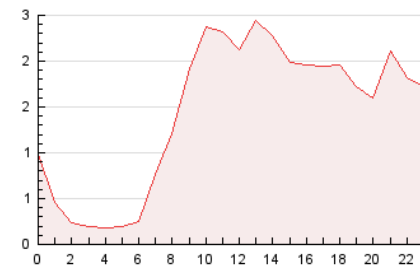

#### 3. Por día del mes (Nacional)

Día	N. únicos	Visitas	Páginas	Día	N. únicos	Visitas	Páginas	Día	N. únicos	Visitas	Páginas
1	565	667	1.494	11	433	496	805	21	398	503	1.097
2	584	689	1.390	12	351	405	726	22	647	754	1.290
3	486	582	1.228	13	544	666	1.435	23	526	600	1.282
4	422	486	861	14	435	527	1.206	24	537	633	1.296
5	386	446	744	15	496	591	1.352	25	369	443	716
6	725	818	1.554	16	520	597	1.202	26	322	380	632
7	762	856	1.713	17	491	583	1.268	27	413	489	932
8	533	637	1.576	18	288	335	650	28	462	537	1.155
9	496	570	1.227	19	322	376	683	29	501	602	1.302
10	544	614	1.112	20	497	599	1.302	30	587	690	1.496

#### 4. Gráficas (Nacional)

##### 4.1 Por día de la semana (promedio)

N. únicos / Visitas (x 100)

Páginas (x 100)

##### 4.2 Por franja horaria (promedio)

Visitas (x 1000)

Páginas (x 1000)