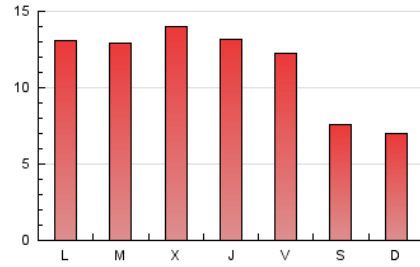

Páginas (x 100)