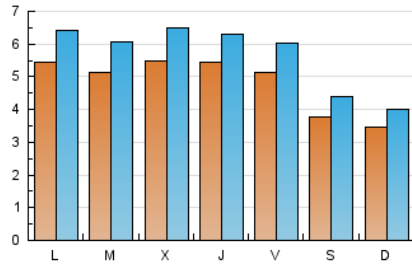

4. Gráficas (Nacional)

4.1 Por día de la semana (promedio)

N. únicos / Visitas (x 100)