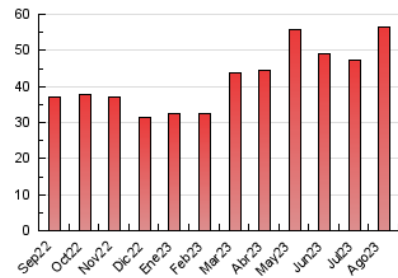

### 3. Por día del mes (Nacional e Internacional)

Día	N. únicos	Visitas	Páginas	Día	N. únicos	Visitas	Páginas	Día	N. únicos	Visitas	Páginas
<b>1</b>	797	911	1.482	<b>11</b>	590	694	967	<b>21</b>	825	978	1.282
<b>2</b>	635	756	1.131	<b>12</b>	565	637	877	<b>22</b>	1.041	1.199	1.727
<b>3</b>	693	801	1.148	<b>13</b>	523	576	776	<b>23</b>	992	1.134	1.498
<b>4</b>	722	821	1.123	<b>14</b>	1.870	2.011	2.395	<b>24</b>	1.279	1.466	1.910
<b>5</b>	875	981	1.192	<b>15</b>	901	1.007	1.237	<b>25</b>	5.126	5.525	6.570
<b>6</b>	1.002	1.104	1.349	<b>16</b>	731	829	1.254	<b>26</b>	1.823	1.996	2.472
<b>7</b>	946	1.086	1.601	<b>17</b>	1.425	1.592	2.017	<b>27</b>	815	934	1.206
<b>8</b>	943	1.115	1.474	<b>18</b>	3.490	3.879	4.540	<b>28</b>	831	950	1.338
<b>9</b>	949	1.093	1.600	<b>19</b>	3.067	3.217	3.660	<b>29</b>	853	985	1.378
<b>10</b>	722	862	1.165	<b>20</b>	1.218	1.327	1.570	<b>30</b>	907	1.072	1.671
								<b>31</b>	1.641	1.875	2.803

##### 4.1 Por día de la semana (promedio)

N. únicos / Visitas (x 100)

Páginas (x 100)

##### 4.2 Por franja horaria (promedio)

Visitas\_ (x 1000)

Páginas (x 1000)

##### 4.3 Por meses

N. únicos / Visitas (x 1000)

Páginas (x 1000)