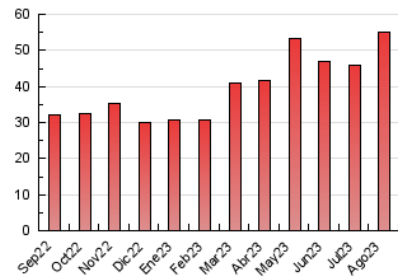

#### 3. Por día del mes (Nacional)

Día	N. únicos	Visitas	Páginas	Día	N. únicos	Visitas	Páginas	Día	N. únicos	Visitas	Páginas
1	774	886	1.452	11	569	671	939	21	788	936	1.236
2	611	730	1.097	12	547	618	856	22	1.002	1.158	1.683
3	672	779	1.121	13	506	558	756	23	959	1.098	1.455
4	694	792	1.086	14	1.848	1.989	2.364	24	1.218	1.406	1.816
5	856	961	1.164	15	861	968	1.196	25	5.025	5.422	6.442
6	981	1.081	1.321	16	711	807	1.227	26	1.772	1.943	2.407
7	914	1.052	1.560	17	1.394	1.558	1.980	27	782	899	1.157
8	914	1.083	1.434	18	3.439	3.810	4.471	28	806	922	1.294
9	925	1.065	1.572	19	3.029	3.173	3.611	29	824	955	1.329
10	694	832	1.129	20	1.179	1.287	1.528	30	881	1.044	1.629
								31	1.597	1.825	2.733

##### 4.1 Por día de la semana (promedio)

N. únicos / Visitas (x 100)

Páginas (x 100)

##### 4.2 Por franja horaria (promedio)

Visitas\_ (x 1000)

Páginas (x 1000)

##### 4.3 Por meses

N. únicos / Visitas (x 1000)

Páginas (x 1000)