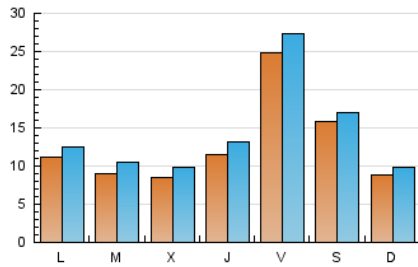

4. Gráficas (Nacional e Internacional)

4.1 Por día de la semana (promedio)

N. únicos / Visitas (x 100)