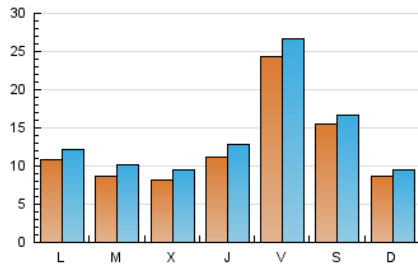

4. Gráficas (Nacional)

4.1 Por día de la semana (promedio)

N. únicos / Visitas (x 100)