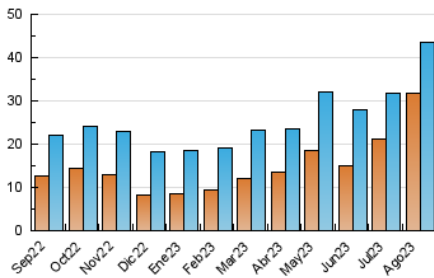

4.2 Por franja horaria (promedio)

Visitas_ (x 1000)

Páginas (x 1000)

4.3 Por meses

N. únicos / Visitas (x 1000)