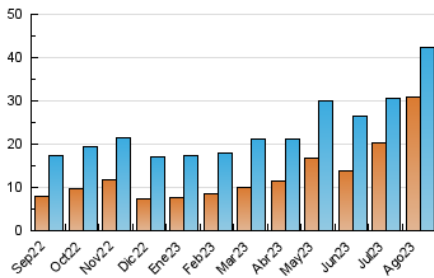

4.2 Por franja horaria (promedio)

Visitas_ (x 1000)

Páginas (x 1000)

4.3 Por meses

N. únicos / Visitas (x 1000)