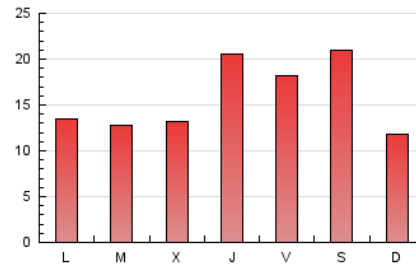

1. Cifras totales y promedios (Nacional)

MES - AÑO	NAVEGADORES UNICOS	VISITAS	PAGINAS
Agosto - 2021	15.739	27.591	48.218
PROMEDIO DIARIO	768	890	1.555
PROMEDIO LUNES-VIERNES	705	830	1.544
PROMEDIO SABADO-DOMINGO	921	1.038	1.584
PAGINAS / VISITAS	1,75		
DURACION MEDIA VISITAS	0:03:29		
DURACION MEDIA PAGINAS	0:04:39		

2. Secciones (Nacional)

	PAGINAS	%
HOME	19.646	40.74 %
RESTO	28.572	59.26 %

3. Por día del mes (Nacional)

Día	N. únicos	Visitas	Páginas	Día	N. únicos	Visitas	Páginas	Día	N. únicos	Visitas	Páginas
1	374	436	744	11	761	931	1.752	21	3.648	3.989	5.765
2	458	541	1.005	12	709	876	1.611	22	1.676	1.834	2.926
3	411	494	907	13	731	866	1.595	23	1.268	1.412	2.713
4	587	661	1.283	14	402	483	750	24	801	930	1.884
5	775	871	1.629	15	364	443	741	25	569	655	1.149
6	467	547	1.075	16	367	440	744	26	611	717	1.329
7	500	569	906	17	503	613	1.193	27	717	847	1.533
8	324	376	539	18	473	559	1.101	28	516	617	964
9	500	610	1.113	19	1.726	2.085	3.653	29	486	593	919
10	445	534	917	20	1.412	1.619	3.099	30	518	617	1.175
								31	708	826	1.504

4. Gráficas (Nacional)

4.1 Por día de la semana (promedio)

N. únicos / Visitas (x 100)

Páginas (x 100)

4.2 Por franja horaria (promedio)

Visitas (x 1000)

Páginas (x 1000)

4.3 Por meses