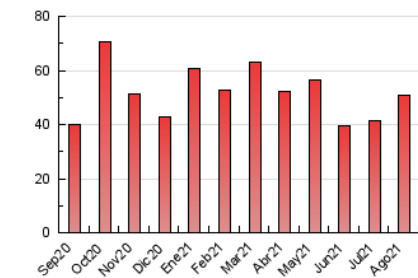

Páginas (x 1000)