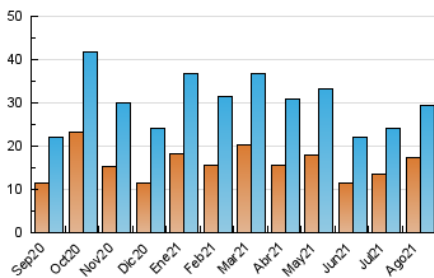

4.3 Por meses

N. únicos / Visitas (x 1000)