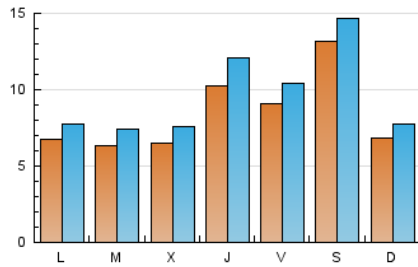

elbierzonoticias

1. Cifras totales y promedios (Nacional e Internacional)

MES - AÑO	NAVEGADORES UNICOS	VISITAS	PAGINAS
Agosto - 2021	17.279	29.369	50.727
PROMEDIO DIARIO	823	947	1.636
PROMEDIO LUNES-VIERNES	766	892	1.632
PROMEDIO SABADO-DOMINGO	964	1.083	1.647
PAGINAS / VISITAS	1,73		
DURACION MEDIA VISITAS	0:03:25		
DURACION MEDIA PAGINAS	0:04:42		

2. Secciones (Nacional e Internacional)

	PAGINAS	%
HOME	20.247	39.91 %
RESTO	30.480	60.09 %

3. Por día del mes (Nacional e Internacional)

Día	N. únicos	Visitas	Páginas	Día	N. únicos	Visitas	Páginas	Día	N. únicos	Visitas	Páginas
1	401	465	802	11	793	965	1.794	21	3.770	4.116	5.924
2	523	607	1.087	12	762	933	1.732	22	1.743	1.907	3.024
3	468	553	987	13	786	923	1.668	23	1.347	1.493	2.815
4	648	723	1.357	14	437	519	794	24	876	1.005	1.984
5	846	944	1.730	15	390	471	790	25	624	712	1.235
6	552	633	1.180	16	387	462	787	26	674	782	1.437
7	522	591	938	17	569	681	1.282	27	782	913	1.620
8	343	397	571	18	538	625	1.177	28	548	649	999
9	544	655	1.167	19	1.809	2.175	3.821	29	523	632	985
10	478	570	998	20	1.501	1.712	3.230	30	568	672	1.238
								31	766	884	1.574

4. Gráficas (Nacional e Internacional)

4.1 Por día de la semana (promedio)

N. únicos / Visitas (x 100)

Páginas (x 100)

4.2 Por franja horaria (promedio)

Visitas (x 1000)

Páginas (x 1000)

4.3 Por meses