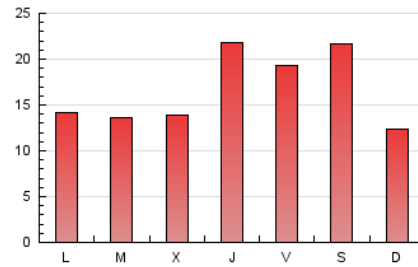

elbierzonoticias

1. Cifras totales y promedios (Nacional e Internacional)

MES - AÑO	NAVEGADORES UNICOS	VISITAS	PAGINAS
Agosto - 2021	17.279	29.369	50.727
PROMEDIO DIARIO	823	947	1.636
PROMEDIO LUNES-VIERNES	766	892	1.632
PROMEDIO SABADO-DOMINGO	964	1.083	1.647
PAGINAS / VISITAS	1,73		
DURACION MEDIA VISITAS	0:03:25		
DURACION MEDIA PAGINAS	0:04:42		

2. Secciones (Nacional e Internacional)

	PAGINAS	%
HOME	20.247	39.91 %
RESTO	30.480	60.09 %

3. Por día del mes (Nacional e Internacional)

Día	N. únicos	Visitas	Páginas	Día	N. únicos	Visitas	Páginas	Día	N. únicos	Visitas	Páginas
1	401	465	802	11	793	965	1.794	21	3.770	4.116	5.924
2	523	607	1.087	12	762	933	1.732	22	1.743	1.907	3.024
3	468	553	987	13	786	923	1.668	23	1.347	1.493	2.815
4	648	723	1.357	14	437	519	794	24	876	1.005	1.984
5	846	944	1.730	15	390	471	790	25	624	712	1.235
6	552	633	1.180	16	387	462	787	26	674	782	1.437
7	522	591	938	17	569	681	1.282	27	782	913	1.620
8	343	397	571	18	538	625	1.177	28	548	649	999
9	544	655	1.167	19	1.809	2.175	3.821	29	523	632	985
10	478	570	998	20	1.501	1.712	3.230	30	568	672	1.238
								31	766	884	1.574

4. Gráficas (Nacional e Internacional)

4.1 Por día de la semana (promedio)

N. únicos / Visitas (x 100)

Páginas (x 100)

4.2 Por franja horaria (promedio)

Visitas (x 1000)

Páginas (x 1000)

4.3 Por meses