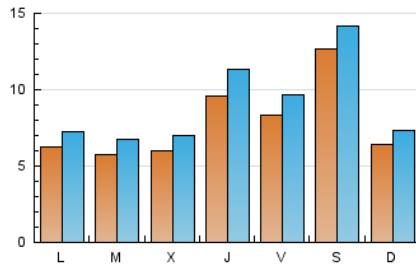

1. Cifras totales y promedios (Nacional)

MES - AÑO	NAVEGADORES UNICOS	VISITAS	PAGINAS
Agosto - 2021	15.739	27.591	48.218
PROMEDIO DIARIO	768	890	1.555
PROMEDIO LUNES-VIERNES	705	830	1.544
PROMEDIO SABADO-DOMINGO	921	1.038	1.584
PAGINAS / VISITAS	1,75		
DURACION MEDIA VISITAS	0:03:29		
DURACION MEDIA PAGINAS	0:04:39		

2. Secciones (Nacional)

	PAGINAS	%
HOME	19.646	40.74 %
RESTO	28.572	59.26 %

3. Por día del mes (Nacional)

Día	N. únicos	Visitas	Páginas	Día	N. únicos	Visitas	Páginas	Día	N. únicos	Visitas	Páginas
1	374	436	744	11	761	931	1.752	21	3.648	3.989	5.765
2	458	541	1.005	12	709	876	1.611	22	1.676	1.834	2.926
3	411	494	907	13	731	866	1.595	23	1.268	1.412	2.713
4	587	661	1.283	14	402	483	750	24	801	930	1.884
5	775	871	1.629	15	364	443	741	25	569	655	1.149
6	467	547	1.075	16	367	440	744	26	611	717	1.329
7	500	569	906	17	503	613	1.193	27	717	847	1.533
8	324	376	539	18	473	559	1.101	28	516	617	964
9	500	610	1.113	19	1.726	2.085	3.653	29	486	593	919
10	445	534	917	20	1.412	1.619	3.099	30	518	617	1.175
								31	708	826	1.504

4. Gráficas (Nacional)

4.1 Por día de la semana (promedio)

N. únicos / Visitas (x 100)

Páginas (x 100)

4.2 Por franja horaria (promedio)

Visitas (x 1000)

Páginas (x 1000)

4.3 Por meses