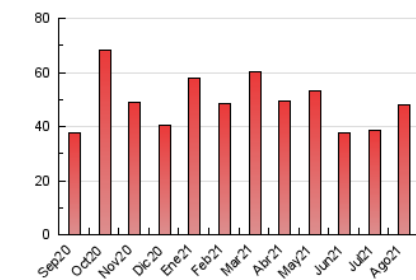

Páginas (x 1000)