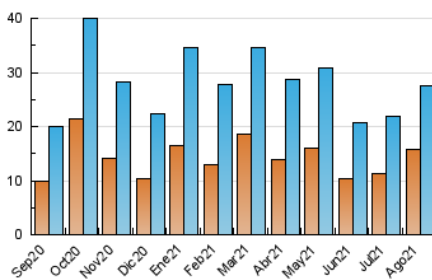

4.3 Por meses

N. únicos / Visitas (x 1000)