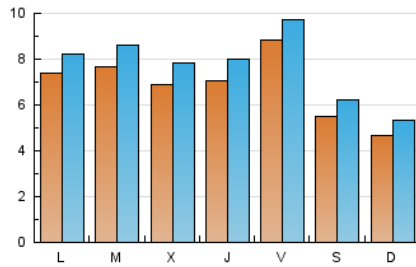

elbierzonoticias

1. Cifras totales y promedios (Nacional e Internacional)

MES - AÑO	NAVEGADORES UNICOS	VISITAS	PAGINAS
Agosto - 2020	13.017	23.530	38.458
PROMEDIO DIARIO	676	759	1.241
PROMEDIO LUNES-VIERNES	755	846	1.390
PROMEDIO SABADO-DOMINGO	511	577	926
PAGINAS / VISITAS	1,63		
DURACION MEDIA VISITAS	0:03:25		
DURACION MEDIA PAGINAS	0:05:24		

2. Secciones (Nacional e Internacional)

	PAGINAS	%
HOME	15.764	40.99 %
RESTO	22.694	59.01 %

3. Por día del mes (Nacional e Internacional)

Día	N. únicos	Visitas	Páginas	Día	N. únicos	Visitas	Páginas	Día	N. únicos	Visitas	Páginas
1	431	496	767	11	1.057	1.157	1.828	21	762	848	1.372
2	400	456	748	12	675	783	1.401	22	466	522	750
3	617	690	1.115	13	589	662	1.210	23	419	482	741
4	746	846	1.274	14	632	703	1.224	24	616	692	1.083
5	713	808	1.251	15	514	596	1.044	25	656	761	1.268
6	762	880	1.627	16	483	557	968	26	867	980	1.564
7	1.550	1.663	2.285	17	555	641	1.145	27	730	833	1.401
8	875	946	1.420	18	600	682	1.210	28	591	666	1.119
9	581	649	976	19	499	561	934	29	476	544	935
10	1.138	1.230	1.939	20	733	824	1.359	30	460	521	912
								31	757	851	1.588

4. Gráficas (Nacional e Internacional)

4.1 Por día de la semana (promedio)

N. únicos / Visitas (x 100)

Páginas (x 100)

4.2 Por franja horaria (promedio)

Visitas (x 1000)

Páginas (x 1000)

4.3 Por meses