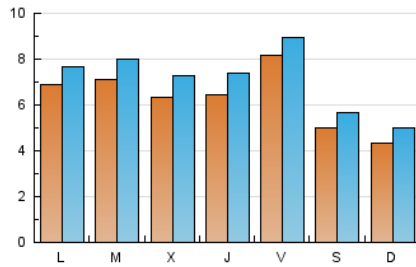

1. Cifras totales y promedios (Nacional)

MES - AÑO	NAVEGADORES UNICOS	VISITAS	PAGINAS
Agosto - 2020	11.562	21.832	35.456
PROMEDIO DIARIO	624	704	1.144
PROMEDIO LUNES-VIERNES	698	786	1.294
PROMEDIO SABADO-DOMINGO	469	534	828
PAGINAS / VISITAS	1,62		
DURACION MEDIA VISITAS	0:03:12		
DURACION MEDIA PAGINAS	0:05:07		

2. Secciones (Nacional)

	PAGINAS	%
HOME	15.283	43.10 %
RESTO	20.173	56.90 %

3. Por día del mes (Nacional)

Día	N. únicos	Visitas	Páginas	Día	N. únicos	Visitas	Páginas	Día	N. únicos	Visitas	Páginas
1	382	443	693	11	1.001	1.099	1.759	21	703	786	1.295
2	370	426	711	12	625	731	1.344	22	425	480	700
3	561	631	1.041	13	545	616	1.156	23	398	460	686
4	688	780	1.182	14	564	632	1.138	24	571	646	1.016
5	659	749	1.139	15	475	556	996	25	599	697	1.147
6	694	808	1.475	16	447	519	922	26	800	906	1.465
7	1.460	1.565	2.062	17	509	593	1.070	27	664	763	1.311
8	812	882	1.210	18	554	631	1.132	28	527	598	998
9	534	596	821	19	461	521	885	29	417	484	764
10	1.084	1.172	1.843	20	678	769	1.276	30	431	490	777
								31	710	803	1.442

4. Gráficas (Nacional)

4.1 Por día de la semana (promedio)

N. únicos / Visitas (x 100)

Páginas (x 100)

4.2 Por franja horaria (promedio)

Visitas (x 1000)

Páginas (x 1000)

4.3 Por meses