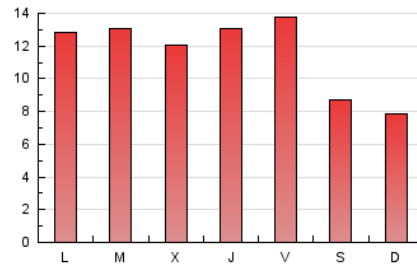

1. Cifras totales y promedios (Nacional)

MES - AÑO	NAVEGADORES UNICOS	VISITAS	PAGINAS
Agosto - 2020	11.562	21.832	35.456
PROMEDIO DIARIO	624	704	1.144
PROMEDIO LUNES-VIERNES	698	786	1.294
PROMEDIO SABADO-DOMINGO	469	534	828
PAGINAS / VISITAS	1,62		
DURACION MEDIA VISITAS	0:03:12		
DURACION MEDIA PAGINAS	0:05:07		

2. Secciones (Nacional)

	PAGINAS	%
HOME	15.283	43.10 %
RESTO	20.173	56.90 %

3. Por día del mes (Nacional)

Día	N. únicos	Visitas	Páginas	Día	N. únicos	Visitas	Páginas	Día	N. únicos	Visitas	Páginas
1	382	443	693	11	1.001	1.099	1.759	21	703	786	1.295
2	370	426	711	12	625	731	1.344	22	425	480	700
3	561	631	1.041	13	545	616	1.156	23	398	460	686
4	688	780	1.182	14	564	632	1.138	24	571	646	1.016
5	659	749	1.139	15	475	556	996	25	599	697	1.147
6	694	808	1.475	16	447	519	922	26	800	906	1.465
7	1.460	1.565	2.062	17	509	593	1.070	27	664	763	1.311
8	812	882	1.210	18	554	631	1.132	28	527	598	998
9	534	596	821	19	461	521	885	29	417	484	764
10	1.084	1.172	1.843	20	678	769	1.276	30	431	490	777
								31	710	803	1.442

4. Gráficas (Nacional)

4.1 Por día de la semana (promedio)

N. únicos / Visitas (x 100)

Páginas (x 100)

4.2 Por franja horaria (promedio)

Visitas (x 1000)

Páginas (x 1000)

4.3 Por meses