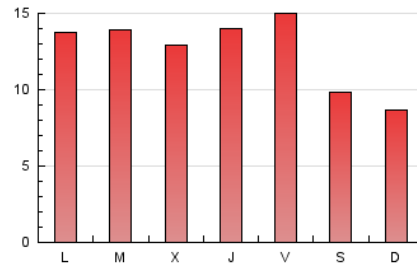

elbierzonoticias

1. Cifras totales y promedios (Nacional e Internacional)

MES - AÑO	NAVEGADORES UNICOS	VISITAS	PAGINAS
Agosto - 2020	13.017	23.530	38.458
PROMEDIO DIARIO	676	759	1.241
PROMEDIO LUNES-VIERNES	755	846	1.390
PROMEDIO SABADO-DOMINGO	511	577	926
PAGINAS / VISITAS	1,63		
DURACION MEDIA VISITAS	0:03:25		
DURACION MEDIA PAGINAS	0:05:24		

2. Secciones (Nacional e Internacional)

	PAGINAS	%
HOME	15.764	40.99 %
RESTO	22.694	59.01 %

3. Por día del mes (Nacional e Internacional)

Día	N. únicos	Visitas	Páginas	Día	N. únicos	Visitas	Páginas	Día	N. únicos	Visitas	Páginas
1	431	496	767	11	1.057	1.157	1.828	21	762	848	1.372
2	400	456	748	12	675	783	1.401	22	466	522	750
3	617	690	1.115	13	589	662	1.210	23	419	482	741
4	746	846	1.274	14	632	703	1.224	24	616	692	1.083
5	713	808	1.251	15	514	596	1.044	25	656	761	1.268
6	762	880	1.627	16	483	557	968	26	867	980	1.564
7	1.550	1.663	2.285	17	555	641	1.145	27	730	833	1.401
8	875	946	1.420	18	600	682	1.210	28	591	666	1.119
9	581	649	976	19	499	561	934	29	476	544	935
10	1.138	1.230	1.939	20	733	824	1.359	30	460	521	912
								31	757	851	1.588

4. Gráficas (Nacional e Internacional)

4.1 Por día de la semana (promedio)

N. únicos / Visitas (x 100)

Páginas (x 100)

4.2 Por franja horaria (promedio)

Visitas (x 1000)

Páginas (x 1000)

4.3 Por meses