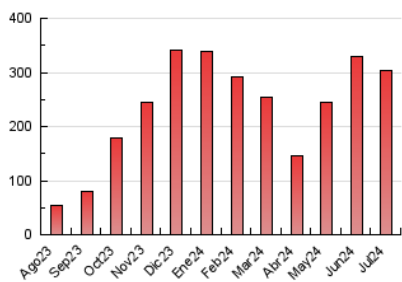

1. Cifras totales y promedios (Nacional)

MES - AÑO	NAVEGADORES UNICOS	VISITAS	PAGINAS
Julio - 2024	185.255	255.004	304.276
PROMEDIO DIARIO	7.858	8.226	9.815
PROMEDIO LUNES-VIERNES	8.617	9.050	10.812
PROMEDIO SABADO-DOMINGO	5.678	5.858	6.951
PAGINAS / VISITAS	1,19		
DURACION MEDIA VISITAS	0:01:06		
TIEMPO INTERACCIÓN MEDIO	0:00:25		

2. Secciones (Nacional)

	PAGINAS	%
HOME	18.721	6.15 %
RESTO	285.555	93.85 %

3. Por día del mes (Nacional)

Día	N. únicos	Visitas	Páginas	Día	N. únicos	Visitas	Páginas	Día	N. únicos	Visitas	Páginas
1	11.709	12.276	15.174	11	5.323	5.643	6.654	21	8.191	8.321	9.642
2	8.042	8.703	10.604	12	6.146	6.644	7.631	22	10.032	10.579	12.071
3	8.686	9.142	10.805	13	3.298	3.440	4.147	23	5.254	5.528	6.557
4	7.313	7.519	9.184	14	3.098	3.265	3.843	24	4.433	4.688	5.821
5	4.135	4.371	5.606	15	3.596	3.771	4.805	25	5.135	5.486	6.736
6	2.222	2.340	3.089	16	6.772	7.180	8.829	26	4.865	5.344	6.293
7	4.478	4.742	6.353	17	3.852	4.146	5.277	27	5.005	5.218	6.310
8	8.290	8.628	10.608	18	2.070	2.177	2.885	28	4.278	4.414	5.358
9	9.374	9.877	11.560	19	2.707	2.879	3.756	29	3.243	3.509	4.810
10	8.212	8.543	10.011	20	14.851	15.124	16.868	30	17.128	18.539	21.714
								31	51.868	52.968	61.275

4. Gráficas (Nacional)

4.1 Por día de la semana (promedio)

N. únicos / Visitas (x 100)

Páginas (x 100)

4.2 Por franja horaria (promedio)

Visitas_ (x 1000)

Páginas (x 1000)

4.3 Por meses

N. únicos / Visitas (x 1000)

Páginas (x 1000)

5. Observaciones

Este Medio Electrónico de Comunicación ha sido medido por la herramienta Google Analytics de Google (GA4)

6. Definiciones básicas (Para más información ver Normas Técnicas para el Control de los Medios Electrónicos de Comunicación)