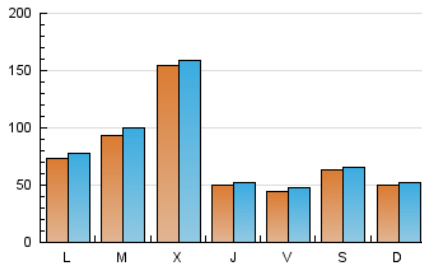

1. Cifras totales y promedios (Nacional)

MES - AÑO	NAVEGADORES UNICOS	VISITAS	PAGINAS
Julio - 2024	185.255	255.004	304.276
PROMEDIO DIARIO	7.858	8.226	9.815
PROMEDIO LUNES-VIERNES	8.617	9.050	10.812
PROMEDIO SABADO-DOMINGO	5.678	5.858	6.951
PAGINAS / VISITAS	1,19		
DURACION MEDIA VISITAS	0:01:06		
TIEMPO INTERACCIÓN MEDIO	0:00:25		

2. Secciones (Nacional)

	PAGINAS	%
HOME	18.721	6.15 %
RESTO	285.555	93.85 %

3. Por día del mes (Nacional)

Día	N. únicos	Visitas	Páginas	Día	N. únicos	Visitas	Páginas	Día	N. únicos	Visitas	Páginas
1	11.709	12.276	15.174	11	5.323	5.643	6.654	21	8.191	8.321	9.642
2	8.042	8.703	10.604	12	6.146	6.644	7.631	22	10.032	10.579	12.071
3	8.686	9.142	10.805	13	3.298	3.440	4.147	23	5.254	5.528	6.557
4	7.313	7.519	9.184	14	3.098	3.265	3.843	24	4.433	4.688	5.821
5	4.135	4.371	5.606	15	3.596	3.771	4.805	25	5.135	5.486	6.736
6	2.222	2.340	3.089	16	6.772	7.180	8.829	26	4.865	5.344	6.293
7	4.478	4.742	6.353	17	3.852	4.146	5.277	27	5.005	5.218	6.310
8	8.290	8.628	10.608	18	2.070	2.177	2.885	28	4.278	4.414	5.358
9	9.374	9.877	11.560	19	2.707	2.879	3.756	29	3.243	3.509	4.810
10	8.212	8.543	10.011	20	14.851	15.124	16.868	30	17.128	18.539	21.714
								31	51.868	52.968	61.275

4. Gráficas (Nacional)

4.1 Por día de la semana (promedio)

N. únicos / Visitas (x 100)

Páginas (x 100)

4.2 Por franja horaria (promedio)

Visitas_ (x 1000)

Páginas (x 1000)

4.3 Por meses