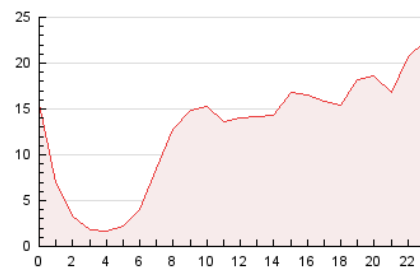

2. Secciones (Nacional)

	PAGINAS	%
HOME	18.721	6.15 %
RESTO	285.555	93.85 %

3. Por día del mes (Nacional)

Día	N. únicos	Visitas	Páginas	Día	N. únicos	Visitas	Páginas	Día	N. únicos	Visitas	Páginas
1	11.709	12.276	15.174	11	5.323	5.643	6.654	21	8.191	8.321	9.642
2	8.042	8.703	10.604	12	6.146	6.644	7.631	22	10.032	10.579	12.071
3	8.686	9.142	10.805	13	3.298	3.440	4.147	23	5.254	5.528	6.557
4	7.313	7.519	9.184	14	3.098	3.265	3.843	24	4.433	4.688	5.821
5	4.135	4.371	5.606	15	3.596	3.771	4.805	25	5.135	5.486	6.736
6	2.222	2.340	3.089	16	6.772	7.180	8.829	26	4.865	5.344	6.293
7	4.478	4.742	6.353	17	3.852	4.146	5.277	27	5.005	5.218	6.310
8	8.290	8.628	10.608	18	2.070	2.177	2.885	28	4.278	4.414	5.358
9	9.374	9.877	11.560	19	2.707	2.879	3.756	29	3.243	3.509	4.810
10	8.212	8.543	10.011	20	14.851	15.124	16.868	30	17.128	18.539	21.714
								31	51.868	52.968	61.275

4. Gráficas (Nacional)

4.1 Por día de la semana (promedio)

N. únicos / Visitas (x 100)

Páginas (x 100)

4.2 Por franja horaria (promedio)

Visitas_ (x 1000)

Páginas (x 1000)

4.3 Por meses