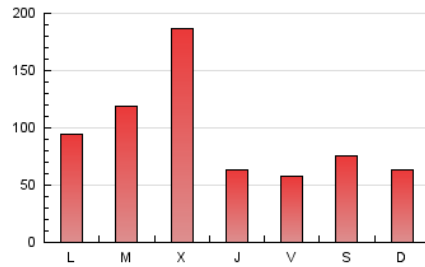

1. Cifras totales y promedios (Nacional)

MES - AÑO	NAVEGADORES UNICOS	VISITAS	PAGINAS
Julio - 2024	185.255	255.004	304.276
PROMEDIO DIARIO	7.858	8.226	9.815
PROMEDIO LUNES-VIERNES	8.617	9.050	10.812
PROMEDIO SABADO-DOMINGO	5.678	5.858	6.951
PAGINAS / VISITAS	1,19		
DURACION MEDIA VISITAS	0:01:06		
TIEMPO INTERACCIÓN MEDIO	0:00:25		

2. Secciones (Nacional)

	PAGINAS	%
HOME	18.721	6.15 %
RESTO	285.555	93.85 %

3. Por día del mes (Nacional)

Día	N. únicos	Visitas	Páginas	Día	N. únicos	Visitas	Páginas	Día	N. únicos	Visitas	Páginas
1	11.709	12.276	15.174	11	5.323	5.643	6.654	21	8.191	8.321	9.642
2	8.042	8.703	10.604	12	6.146	6.644	7.631	22	10.032	10.579	12.071
3	8.686	9.142	10.805	13	3.298	3.440	4.147	23	5.254	5.528	6.557
4	7.313	7.519	9.184	14	3.098	3.265	3.843	24	4.433	4.688	5.821
5	4.135	4.371	5.606	15	3.596	3.771	4.805	25	5.135	5.486	6.736
6	2.222	2.340	3.089	16	6.772	7.180	8.829	26	4.865	5.344	6.293
7	4.478	4.742	6.353	17	3.852	4.146	5.277	27	5.005	5.218	6.310
8	8.290	8.628	10.608	18	2.070	2.177	2.885	28	4.278	4.414	5.358
9	9.374	9.877	11.560	19	2.707	2.879	3.756	29	3.243	3.509	4.810
10	8.212	8.543	10.011	20	14.851	15.124	16.868	30	17.128	18.539	21.714
								31	51.868	52.968	61.275

4. Gráficas (Nacional)

4.1 Por día de la semana (promedio)

N. únicos / Visitas (x 100)

Páginas (x 100)

4.2 Por franja horaria (promedio)

Visitas_ (x 1000)

Páginas (x 1000)

4.3 Por meses