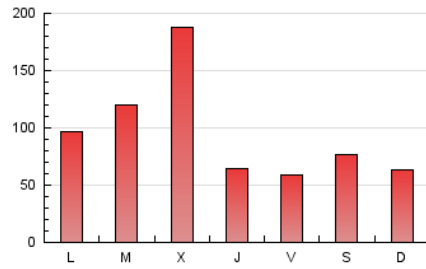

1. Cifras totales y promedios (Nacional e Internacional)

MES - AÑO	NAVEGADORES UNICOS	VISITAS	PAGINAS
Julio - 2024	187.240	257.316	307.106
PROMEDIO DIARIO	7.924	8.301	9.907
PROMEDIO LUNES-VIERNES	8.689	9.132	10.914
PROMEDIO SABADO-DOMINGO	5.726	5.911	7.011
PAGINAS / VISITAS	1,19		
DURACION MEDIA VISITAS	0:01:06		
TIEMPO INTERACCIÓN MEDIO	0:00:25		

2. Secciones (Nacional e Internacional)

	PAGINAS	%
HOME	19.021	6.19 %
RESTO	288.085	93.81 %

3. Por día del mes (Nacional e Internacional)

Día	N. únicos	Visitas	Páginas	Día	N. únicos	Visitas	Páginas	Día	N. únicos	Visitas	Páginas
1	11.778	12.318	15.258	11	5.366	5.688	6.711	21	8.260	8.429	9.733
2	8.110	8.780	10.691	12	6.205	6.709	7.695	22	10.098	10.694	12.177
3	8.729	9.216	10.867	13	3.336	3.476	4.194	23	5.318	5.591	6.653
4	7.366	7.575	9.262	14	3.136	3.296	3.887	24	4.477	4.738	5.888
5	4.179	4.408	5.665	15	3.636	3.813	4.855	25	5.172	5.512	6.780
6	2.272	2.392	3.162	16	6.834	7.255	8.938	26	4.898	5.381	6.329
7	4.523	4.795	6.415	17	3.890	4.184	5.331	27	5.037	5.240	6.348
8	8.494	8.867	10.924	18	2.101	2.211	2.922	28	4.320	4.487	5.408
9	9.516	10.029	11.739	19	2.733	2.904	3.785	29	3.285	3.565	4.872
10	8.265	8.601	10.110	20	14.926	15.169	16.940	30	17.232	18.689	21.881
								31	52.162	53.304	61.686

4. Gráficas (Nacional e Internacional)

4.1 Por día de la semana (promedio)

N. únicos / Visitas (x 100)

Páginas (x 100)

4.2 Por franja horaria (promedio)

Visitas_ (x 1000)

Páginas (x 1000)

4.3 Por meses