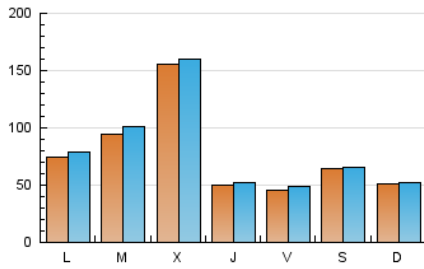

1. Cifras totales y promedios (Nacional e Internacional)

MES - AÑO	NAVEGADORES UNICOS	VISITAS	PAGINAS
Julio - 2024	187.240	257.316	307.106
PROMEDIO DIARIO	7.924	8.301	9.907
PROMEDIO LUNES-VIERNES	8.689	9.132	10.914
PROMEDIO SABADO-DOMINGO	5.726	5.911	7.011
PAGINAS / VISITAS	1,19		
DURACION MEDIA VISITAS	0:01:06		
TIEMPO INTERACCIÓN MEDIO	0:00:25		

2. Secciones (Nacional e Internacional)

	PAGINAS	%
HOME	19.021	6.19 %
RESTO	288.085	93.81 %

3. Por día del mes (Nacional e Internacional)

Día	N. únicos	Visitas	Páginas	Día	N. únicos	Visitas	Páginas	Día	N. únicos	Visitas	Páginas
1	11.778	12.318	15.258	11	5.366	5.688	6.711	21	8.260	8.429	9.733
2	8.110	8.780	10.691	12	6.205	6.709	7.695	22	10.098	10.694	12.177
3	8.729	9.216	10.867	13	3.336	3.476	4.194	23	5.318	5.591	6.653
4	7.366	7.575	9.262	14	3.136	3.296	3.887	24	4.477	4.738	5.888
5	4.179	4.408	5.665	15	3.636	3.813	4.855	25	5.172	5.512	6.780
6	2.272	2.392	3.162	16	6.834	7.255	8.938	26	4.898	5.381	6.329
7	4.523	4.795	6.415	17	3.890	4.184	5.331	27	5.037	5.240	6.348
8	8.494	8.867	10.924	18	2.101	2.211	2.922	28	4.320	4.487	5.408
9	9.516	10.029	11.739	19	2.733	2.904	3.785	29	3.285	3.565	4.872
10	8.265	8.601	10.110	20	14.926	15.169	16.940	30	17.232	18.689	21.881
								31	52.162	53.304	61.686

4. Gráficas (Nacional e Internacional)

4.1 Por día de la semana (promedio)

N. únicos / Visitas (x 100)

Páginas (x 100)

4.2 Por franja horaria (promedio)

Visitas_ (x 1000)

Páginas (x 1000)

4.3 Por meses