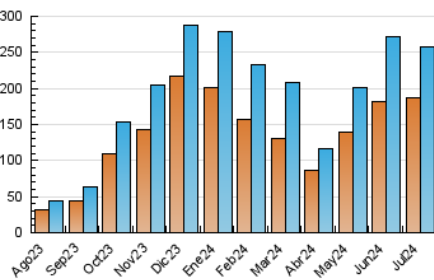

4.3 Por meses

N. únicos / Visitas (x 1000)