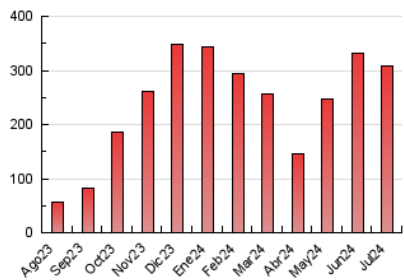

Páginas (x 1000)