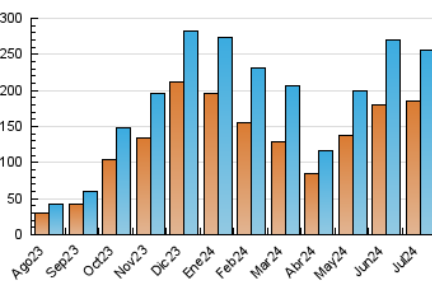

4.3 Por meses

N. únicos / Visitas (x 1000)