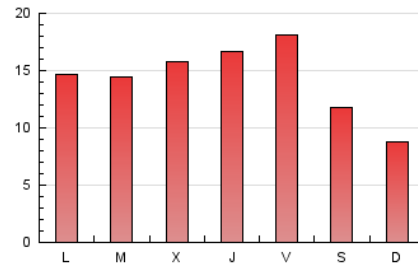

elbierzonoticias

1. Cifras totales y promedios (Nacional e Internacional)

MES - AÑO	NAVEGADORES UNICOS	VISITAS	PAGINAS
Julio - 2020	15.079	26.464	45.210
PROMEDIO DIARIO	761	854	1.458
PROMEDIO LUNES-VIERNES	815	916	1.608
PROMEDIO SABADO-DOMINGO	606	675	1.030
PAGINAS / VISITAS	1,71		
DURACION MEDIA VISITAS	0:04:04		
DURACION MEDIA PAGINAS	0:05:44		

2. Secciones (Nacional e Internacional)

	PAGINAS	%
HOME	17.558	38.84 %
RESTO	27.652	61.16 %

3. Por día del mes (Nacional e Internacional)

Día	N. únicos	Visitas	Páginas	Día	N. únicos	Visitas	Páginas	Día	N. únicos	Visitas	Páginas
1	1.342	1.470	2.449	11	1.033	1.108	1.511	21	724	808	1.282
2	1.134	1.248	2.557	12	564	634	991	22	724	835	1.434
3	1.281	1.390	2.409	13	562	642	1.188	23	827	930	1.638
4	698	760	1.120	14	615	707	1.266	24	671	786	1.364
5	457	516	840	15	563	642	1.166	25	502	565	905
6	618	692	1.287	16	521	592	1.130	26	516	575	804
7	914	1.034	1.718	17	900	1.039	1.796	27	954	1.077	1.744
8	674	740	1.363	18	582	670	1.195	28	802	901	1.519
9	679	772	1.508	19	496	569	870	29	785	882	1.484
10	1.310	1.435	2.267	20	932	1.055	1.665	30	617	713	1.510
								31	593	677	1.230

4. Gráficas (Nacional e Internacional)

4.1 Por día de la semana (promedio)

N. únicos / Visitas (x 100)

Páginas (x 100)

4.2 Por franja horaria (promedio)

Visitas (x 1000)

Páginas (x 1000)

4.3 Por meses