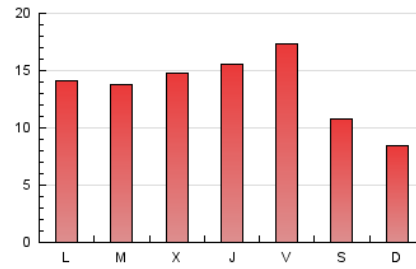

1. Cifras totales y promedios (Nacional)

MES - AÑO	NAVEGADORES UNICOS	VISITAS	PAGINAS
Julio - 2020	13.608	24.769	42.609
PROMEDIO DIARIO	710	799	1.374
PROMEDIO LUNES-VIERNES	761	859	1.520
PROMEDIO SABADO-DOMINGO	563	628	957
PAGINAS / VISITAS	1,72		
DURACION MEDIA VISITAS	0:04:06		
DURACION MEDIA PAGINAS	0:05:42		

2. Secciones (Nacional)

	PAGINAS	%
HOME	16.970	39.83 %
RESTO	25.639	60.17 %

3. Por día del mes (Nacional)

Día	N. únicos	Visitas	Páginas	Día	N. únicos	Visitas	Páginas	Día	N. únicos	Visitas	Páginas
1	1.260	1.384	2.272	11	950	1.019	1.407	21	679	761	1.227
2	1.072	1.183	2.437	12	531	597	949	22	690	798	1.391
3	1.218	1.323	2.323	13	518	594	1.132	23	757	857	1.548
4	636	693	1.041	14	563	653	1.192	24	624	738	1.297
5	428	483	800	15	515	588	1.091	25	457	512	777
6	569	640	1.213	16	488	556	1.077	26	486	544	765
7	852	966	1.639	17	846	977	1.694	27	895	1.015	1.676
8	628	691	1.285	18	542	628	1.076	28	735	833	1.434
9	624	714	1.438	19	475	546	842	29	732	826	1.344
10	1.243	1.363	2.182	20	897	1.016	1.616	30	563	656	1.296
								31	533	615	1.148

4. Gráficas (Nacional)

4.1 Por día de la semana (promedio)

N. únicos / Visitas (x 100)

Páginas (x 100)

4.2 Por franja horaria (promedio)

Visitas (x 1000)

Páginas (x 1000)

4.3 Por meses