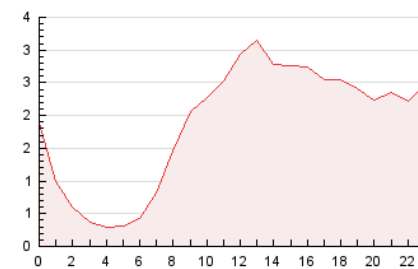

2. Secciones (Nacional e Internacional)

	PAGINAS	%
HOME	17.558	38.84 %
RESTO	27.652	61.16 %

3. Por día del mes (Nacional e Internacional)

Día	N. únicos	Visitas	Páginas	Día	N. únicos	Visitas	Páginas	Día	N. únicos	Visitas	Páginas
1	1.342	1.470	2.449	11	1.033	1.108	1.511	21	724	808	1.282
2	1.134	1.248	2.557	12	564	634	991	22	724	835	1.434
3	1.281	1.390	2.409	13	562	642	1.188	23	827	930	1.638
4	698	760	1.120	14	615	707	1.266	24	671	786	1.364
5	457	516	840	15	563	642	1.166	25	502	565	905
6	618	692	1.287	16	521	592	1.130	26	516	575	804
7	914	1.034	1.718	17	900	1.039	1.796	27	954	1.077	1.744
8	674	740	1.363	18	582	670	1.195	28	802	901	1.519
9	679	772	1.508	19	496	569	870	29	785	882	1.484
10	1.310	1.435	2.267	20	932	1.055	1.665	30	617	713	1.510
								31	593	677	1.230

4. Gráficas (Nacional e Internacional)

4.1 Por día de la semana (promedio)

N. únicos / Visitas (x 100)

Páginas (x 100)

4.2 Por franja horaria (promedio)

Visitas (x 1000)

Páginas (x 1000)

4.3 Por meses