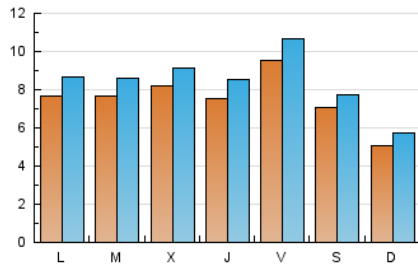

elbierzonoticias

1. Cifras totales y promedios (Nacional e Internacional)

MES - AÑO	NAVEGADORES UNICOS	VISITAS	PAGINAS
Julio - 2020	15.079	26.464	45.210
PROMEDIO DIARIO	761	854	1.458
PROMEDIO LUNES-VIERNES	815	916	1.608
PROMEDIO SABADO-DOMINGO	606	675	1.030
PAGINAS / VISITAS	1,71		
DURACION MEDIA VISITAS	0:04:04		
DURACION MEDIA PAGINAS	0:05:44		

2. Secciones (Nacional e Internacional)

	PAGINAS	%
HOME	17.558	38.84 %
RESTO	27.652	61.16 %

3. Por día del mes (Nacional e Internacional)

Día	N. únicos	Visitas	Páginas	Día	N. únicos	Visitas	Páginas	Día	N. únicos	Visitas	Páginas
1	1.342	1.470	2.449	11	1.033	1.108	1.511	21	724	808	1.282
2	1.134	1.248	2.557	12	564	634	991	22	724	835	1.434
3	1.281	1.390	2.409	13	562	642	1.188	23	827	930	1.638
4	698	760	1.120	14	615	707	1.266	24	671	786	1.364
5	457	516	840	15	563	642	1.166	25	502	565	905
6	618	692	1.287	16	521	592	1.130	26	516	575	804
7	914	1.034	1.718	17	900	1.039	1.796	27	954	1.077	1.744
8	674	740	1.363	18	582	670	1.195	28	802	901	1.519
9	679	772	1.508	19	496	569	870	29	785	882	1.484
10	1.310	1.435	2.267	20	932	1.055	1.665	30	617	713	1.510
								31	593	677	1.230

4. Gráficas (Nacional e Internacional)

4.1 Por día de la semana (promedio)

N. únicos / Visitas (x 100)

Páginas (x 100)

4.2 Por franja horaria (promedio)

Visitas (x 1000)

Páginas (x 1000)

4.3 Por meses