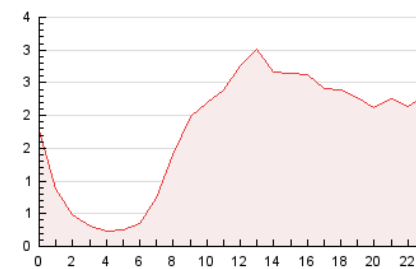

2. Secciones (Nacional)

	PAGINAS	%
HOME	16.970	39.83 %
RESTO	25.639	60.17 %

3. Por día del mes (Nacional)

Día	N. únicos	Visitas	Páginas	Día	N. únicos	Visitas	Páginas	Día	N. únicos	Visitas	Páginas
1	1.260	1.384	2.272	11	950	1.019	1.407	21	679	761	1.227
2	1.072	1.183	2.437	12	531	597	949	22	690	798	1.391
3	1.218	1.323	2.323	13	518	594	1.132	23	757	857	1.548
4	636	693	1.041	14	563	653	1.192	24	624	738	1.297
5	428	483	800	15	515	588	1.091	25	457	512	777
6	569	640	1.213	16	488	556	1.077	26	486	544	765
7	852	966	1.639	17	846	977	1.694	27	895	1.015	1.676
8	628	691	1.285	18	542	628	1.076	28	735	833	1.434
9	624	714	1.438	19	475	546	842	29	732	826	1.344
10	1.243	1.363	2.182	20	897	1.016	1.616	30	563	656	1.296
								31	533	615	1.148

4. Gráficas (Nacional)

4.1 Por día de la semana (promedio)

N. únicos / Visitas (x 100)

Páginas (x 100)

4.2 Por franja horaria (promedio)

Visitas (x 1000)

Páginas (x 1000)

4.3 Por meses