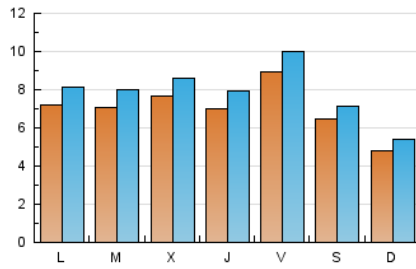

1. Cifras totales y promedios (Nacional)

MES - AÑO	NAVEGADORES UNICOS	VISITAS	PAGINAS
Julio - 2020	13.608	24.769	42.609
PROMEDIO DIARIO	710	799	1.374
PROMEDIO LUNES-VIERNES	761	859	1.520
PROMEDIO SABADO-DOMINGO	563	628	957
PAGINAS / VISITAS	1,72		
DURACION MEDIA VISITAS	0:04:06		
DURACION MEDIA PAGINAS	0:05:42		

2. Secciones (Nacional)

	PAGINAS	%
HOME	16.970	39.83 %
RESTO	25.639	60.17 %

3. Por día del mes (Nacional)

Día	N. únicos	Visitas	Páginas	Día	N. únicos	Visitas	Páginas	Día	N. únicos	Visitas	Páginas
1	1.260	1.384	2.272	11	950	1.019	1.407	21	679	761	1.227
2	1.072	1.183	2.437	12	531	597	949	22	690	798	1.391
3	1.218	1.323	2.323	13	518	594	1.132	23	757	857	1.548
4	636	693	1.041	14	563	653	1.192	24	624	738	1.297
5	428	483	800	15	515	588	1.091	25	457	512	777
6	569	640	1.213	16	488	556	1.077	26	486	544	765
7	852	966	1.639	17	846	977	1.694	27	895	1.015	1.676
8	628	691	1.285	18	542	628	1.076	28	735	833	1.434
9	624	714	1.438	19	475	546	842	29	732	826	1.344
10	1.243	1.363	2.182	20	897	1.016	1.616	30	563	656	1.296
								31	533	615	1.148

4. Gráficas (Nacional)

4.1 Por día de la semana (promedio)

N. únicos / Visitas (x 100)

Páginas (x 100)

4.2 Por franja horaria (promedio)

Visitas (x 1000)

Páginas (x 1000)

4.3 Por meses