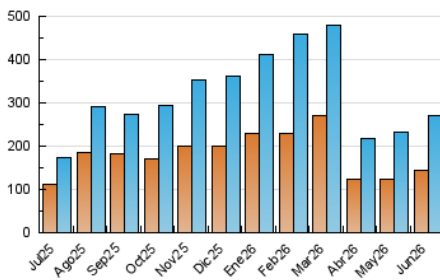

#### 4. Gráficas (Nacional e Internacional)

##### 4.1 Por día de la semana (promedio)

N. únicos / Visitas (x 100)

Páginas (x 100)

##### 4.2 Por franja horaria (promedio)

Visitas\_ (x 1000)

Páginas (x 1000)

##### 4.3 Por meses

N. únicos / Visitas (x 1000)

Páginas (x 1000)