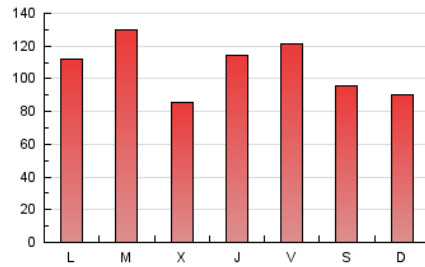

Páginas (x 100)