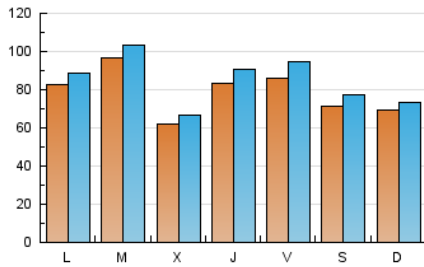

4. Gráficas (Nacional)

4.1 Por día de la semana (promedio)

N. únicos / Visitas (x 100)