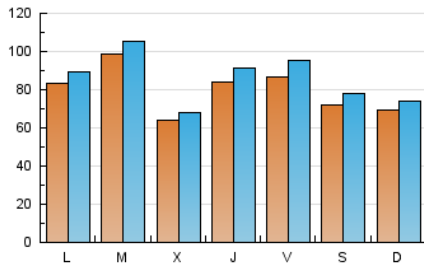

4. Gráficas (Nacional e Internacional)

4.1 Por día de la semana (promedio)

N. únicos / Visitas (x 100)