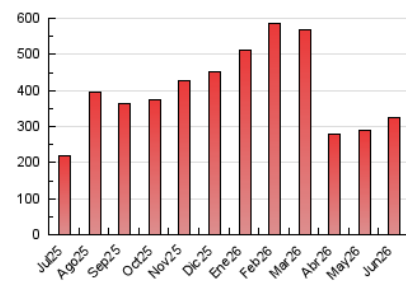

#### 3. Por día del mes (Nacional)

Día	N. únicos	Visitas	Páginas	Día	N. únicos	Visitas	Páginas	Día	N. únicos	Visitas	Páginas
1	7.472	8.127	10.021	11	10.858	11.556	14.432	21	7.454	8.068	10.012
2	8.038	8.499	10.675	12	10.102	11.093	13.878	22	11.561	12.353	15.712
3	5.367	5.741	7.389	13	7.541	8.041	9.972	23	16.337	17.165	20.028
4	6.595	7.082	9.350	14	5.283	5.429	6.822	24	10.017	10.632	13.146
5	8.412	9.513	13.039	15	5.446	5.953	7.920	25	8.264	9.199	11.723
6	5.374	5.784	7.396	16	6.628	7.323	11.231	26	5.328	5.906	7.617
7	6.100	6.507	8.142	17	6.199	6.746	8.785	27	5.899	6.388	7.783
8	6.626	7.092	9.155	18	7.581	8.341	10.132	28	8.821	9.356	11.251
9	4.722	5.154	6.947	19	10.572	11.417	14.021	29	10.133	10.681	13.141
10	3.305	3.504	5.038	20	9.770	10.657	13.140	30	12.626	13.536	15.980

##### 4.1 Por día de la semana (promedio)

N. únicos / Visitas (x 100)

Páginas (x 100)

##### 4.2 Por franja horaria (promedio)

Visitas\_ (x 1000)

Páginas (x 1000)

##### 4.3 Por meses

N. únicos / Visitas (x 1000)

Páginas (x 1000)