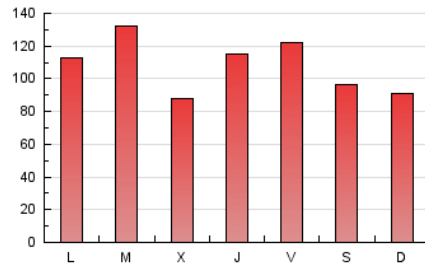

### 1. Cifras totales y promedios (Nacional e Internacional)

MES - AÑO	NAVEGADORES UNICOS	VISITAS	PAGINAS
Junio - 2026	143.220	269.149	327.799
<b>PROMEDIO DIARIO</b>	<b>8.033</b>	<b>8.649</b>	<b>10.927</b>
<b>PROMEDIO LUNES-VIERNES</b>	8.383	9.042	11.488
<b>PROMEDIO SABADO-DOMINGO</b>	7.070	7.569	9.382
<b>PAGINAS / VISITAS</b>	1,26		
<b>DURACION MEDIA VISITAS</b>	0:01:22		
<b>TIEMPO INTERACCIÓN MEDIO</b>	0:00:19		

### 3. Por día del mes (Nacional e Internacional)

Día	N. únicos	Visitas	Páginas	Día	N. únicos	Visitas	Páginas	Día	N. únicos	Visitas	Páginas
<b>1</b>	7.497	8.148	10.060	<b>11</b>	10.899	11.620	14.479	<b>21</b>	7.506	8.107	10.169
<b>2</b>	8.078	8.520	10.718	<b>12</b>	10.148	11.143	13.952	<b>22</b>	11.832	12.584	16.097
<b>3</b>	5.388	5.756	7.423	<b>13</b>	7.571	8.085	10.019	<b>23</b>	17.007	17.793	20.954
<b>4</b>	6.620	7.112	9.385	<b>14</b>	5.308	5.454	6.855	<b>24</b>	10.515	11.181	13.847
<b>5</b>	8.437	9.531	13.082	<b>15</b>	5.469	5.981	7.954	<b>25</b>	8.357	9.293	11.936
<b>6</b>	5.403	5.810	7.437	<b>16</b>	6.665	7.367	11.370	<b>26</b>	5.387	5.967	7.688
<b>7</b>	6.122	6.517	8.177	<b>17</b>	6.234	6.778	8.885	<b>27</b>	5.940	6.441	7.831
<b>8</b>	6.662	7.114	9.210	<b>18</b>	7.641	8.401	10.214	<b>28</b>	8.862	9.395	11.313
<b>9</b>	4.761	5.201	7.012	<b>19</b>	10.642	11.492	14.127	<b>29</b>	10.176	10.721	13.192
<b>10</b>	3.339	3.553	5.089	<b>20</b>	9.848	10.743	13.258	<b>30</b>	12.669	13.673	16.066

#### 4. Gráficas (Nacional e Internacional)

##### 4.1 Por día de la semana (promedio)

N. únicos / Visitas (x 100)

Páginas (x 100)