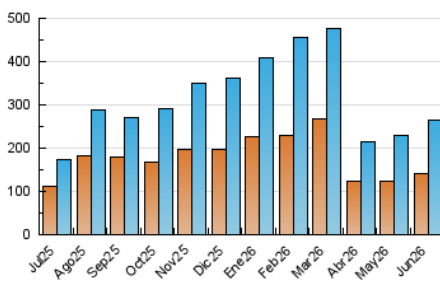

##### 4.1 Por día de la semana (promedio)

N. únicos / Visitas (x 100)

Páginas (x 100)

##### 4.2 Por franja horaria (promedio)

Visitas\_ (x 1000)

Páginas (x 1000)

##### 4.3 Por meses

N. únicos / Visitas (x 1000)

Páginas (x 1000)