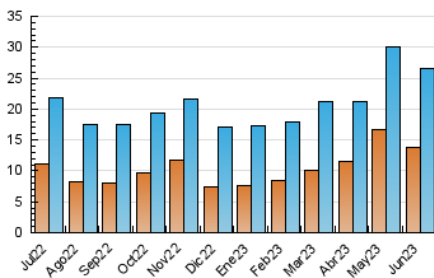

4.3 Por meses

N. únicos / Visitas (x 1000)