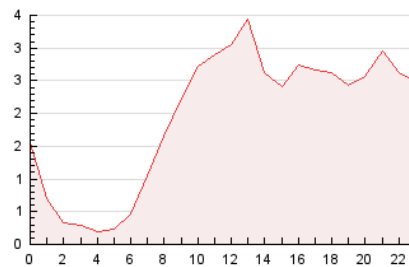

2. Secciones (Nacional)

	PAGINAS	%
HOME	18.484	39.42 %
RESTO	28.408	60.58 %

3. Por día del mes (Nacional)

Día	N. únicos	Visitas	Páginas	Día	N. únicos	Visitas	Páginas	Día	N. únicos	Visitas	Páginas
1	753	978	1.867	11	597	713	1.135	21	627	796	1.444
2	603	787	1.509	12	753	960	1.696	22	646	835	1.600
3	446	552	954	13	646	829	1.531	23	684	926	1.590
4	948	1.073	1.452	14	733	994	1.870	24	485	599	1.048
5	845	1.065	1.658	15	726	978	1.837	25	451	581	924
6	674	867	1.650	16	974	1.322	2.450	26	586	760	1.362
7	676	864	1.724	17	866	1.118	2.252	27	600	779	1.334
8	577	758	1.471	18	626	765	1.303	28	1.442	1.703	2.343
9	528	677	1.345	19	800	1.028	1.801	29	851	1.045	1.849
10	396	486	828	20	790	977	1.748	30	585	749	1.317

4. Gráficas (Nacional)

4.1 Por día de la semana (promedio)

N. únicos / Visitas (x 100)

Páginas (x 100)

4.2 Por franja horaria (promedio)

Visitas_ (x 1000)

Páginas (x 1000)

4.3 Por meses