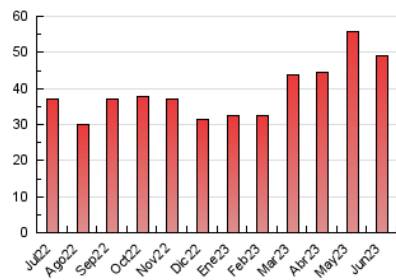

Páginas (x 1000)