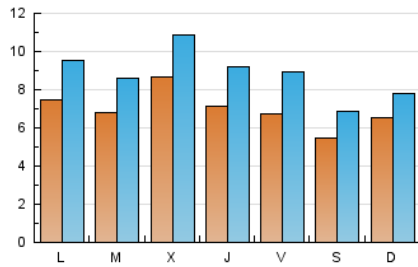

1. Cifras totales y promedios (Nacional)

MES - AÑO	NAVEGADORES UNICOS	VISITAS	PAGINAS
Junio - 2023	13.863	26.564	46.892
PROMEDIO DIARIO	697	885	1.563
PROMEDIO LUNES-VIERNES	732	940	1.682
PROMEDIO SABADO-DOMINGO	602	736	1.237
PAGINAS / VISITAS	1,77		
DURACION MEDIA VISITAS	0:02:49		
DURACION MEDIA PAGINAS	0:03:41		

2. Secciones (Nacional)

	PAGINAS	%
HOME	18.484	39.42 %
RESTO	28.408	60.58 %

3. Por día del mes (Nacional)

Día	N. únicos	Visitas	Páginas	Día	N. únicos	Visitas	Páginas	Día	N. únicos	Visitas	Páginas
1	753	978	1.867	11	597	713	1.135	21	627	796	1.444
2	603	787	1.509	12	753	960	1.696	22	646	835	1.600
3	446	552	954	13	646	829	1.531	23	684	926	1.590
4	948	1.073	1.452	14	733	994	1.870	24	485	599	1.048
5	845	1.065	1.658	15	726	978	1.837	25	451	581	924
6	674	867	1.650	16	974	1.322	2.450	26	586	760	1.362
7	676	864	1.724	17	866	1.118	2.252	27	600	779	1.334
8	577	758	1.471	18	626	765	1.303	28	1.442	1.703	2.343
9	528	677	1.345	19	800	1.028	1.801	29	851	1.045	1.849
10	396	486	828	20	790	977	1.748	30	585	749	1.317

4. Gráficas (Nacional)

4.1 Por día de la semana (promedio)

N. únicos / Visitas (x 100)

Páginas (x 100)

4.2 Por franja horaria (promedio)

Visitas_ (x 1000)

Páginas (x 1000)

4.3 Por meses