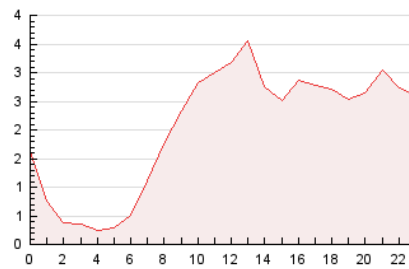

2. Secciones (Nacional e Internacional)

	PAGINAS	%
HOME	18.845	38.42 %
RESTO	30.211	61.58 %

3. Por día del mes (Nacional e Internacional)

Día	N. únicos	Visitas	Páginas	Día	N. únicos	Visitas	Páginas	Día	N. únicos	Visitas	Páginas
1	822	1.049	1.960	11	647	767	1.204	21	663	832	1.491
2	660	844	1.574	12	800	1.008	1.768	22	708	898	1.677
3	476	582	994	13	698	882	1.597	23	742	985	1.684
4	997	1.123	1.519	14	780	1.042	1.923	24	521	635	1.097
5	896	1.119	1.724	15	777	1.032	1.917	25	470	600	951
6	726	919	1.710	16	1.039	1.391	2.554	26	629	803	1.420
7	722	911	1.797	17	923	1.179	2.364	27	643	827	1.403
8	637	820	1.546	18	670	809	1.500	28	1.491	1.753	2.397
9	571	721	1.394	19	851	1.086	1.914	29	886	1.082	1.904
10	422	512	863	20	843	1.032	1.838	30	623	789	1.372

4. Gráficas (Nacional e Internacional)

4.1 Por día de la semana (promedio)

N. únicos / Visitas (x 100)

Páginas (x 100)

4.2 Por franja horaria (promedio)

Visitas_ (x 1000)

Páginas (x 1000)

4.3 Por meses