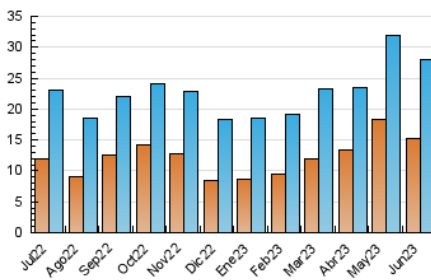

4.3 Por meses

N. únicos / Visitas (x 1000)