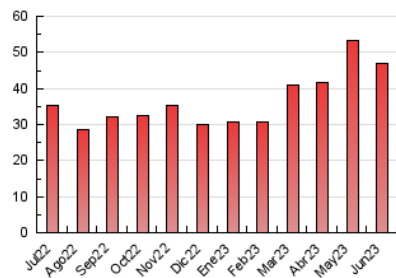

Páginas (x 1000)