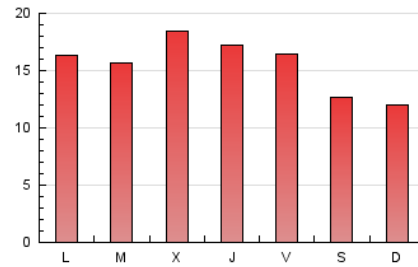

1. Cifras totales y promedios (Nacional)

MES - AÑO	NAVEGADORES UNICOS	VISITAS	PAGINAS
Junio - 2023	13.863	26.564	46.892
PROMEDIO DIARIO	697	885	1.563
PROMEDIO LUNES-VIERNES	732	940	1.682
PROMEDIO SABADO-DOMINGO	602	736	1.237
PAGINAS / VISITAS	1,77		
DURACION MEDIA VISITAS	0:02:49		
DURACION MEDIA PAGINAS	0:03:41		

2. Secciones (Nacional)

	PAGINAS	%
HOME	18.484	39.42 %
RESTO	28.408	60.58 %

3. Por día del mes (Nacional)

Día	N. únicos	Visitas	Páginas	Día	N. únicos	Visitas	Páginas	Día	N. únicos	Visitas	Páginas
1	753	978	1.867	11	597	713	1.135	21	627	796	1.444
2	603	787	1.509	12	753	960	1.696	22	646	835	1.600
3	446	552	954	13	646	829	1.531	23	684	926	1.590
4	948	1.073	1.452	14	733	994	1.870	24	485	599	1.048
5	845	1.065	1.658	15	726	978	1.837	25	451	581	924
6	674	867	1.650	16	974	1.322	2.450	26	586	760	1.362
7	676	864	1.724	17	866	1.118	2.252	27	600	779	1.334
8	577	758	1.471	18	626	765	1.303	28	1.442	1.703	2.343
9	528	677	1.345	19	800	1.028	1.801	29	851	1.045	1.849
10	396	486	828	20	790	977	1.748	30	585	749	1.317

4. Gráficas (Nacional)

4.1 Por día de la semana (promedio)

N. únicos / Visitas (x 100)

Páginas (x 100)

4.2 Por franja horaria (promedio)

Visitas_ (x 1000)

Páginas (x 1000)

4.3 Por meses