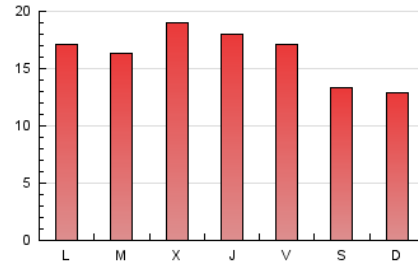

1. Cifras totales y promedios (Nacional e Internacional)

MES - AÑO	NAVEGADORES UNICOS	VISITAS	PAGINAS
Junio - 2023	15.134	28.032	49.056
PROMEDIO DIARIO	744	934	1.635
PROMEDIO LUNES-VIERNES	782	992	1.753
PROMEDIO SABADO-DOMINGO	641	776	1.312
PAGINAS / VISITAS	1,75		
DURACION MEDIA VISITAS	0:02:51		
DURACION MEDIA PAGINAS	0:03:48		

2. Secciones (Nacional e Internacional)

	PAGINAS	%
HOME	18.845	38.42 %
RESTO	30.211	61.58 %

3. Por día del mes (Nacional e Internacional)

Día	N. únicos	Visitas	Páginas	Día	N. únicos	Visitas	Páginas	Día	N. únicos	Visitas	Páginas
1	822	1.049	1.960	11	647	767	1.204	21	663	832	1.491
2	660	844	1.574	12	800	1.008	1.768	22	708	898	1.677
3	476	582	994	13	698	882	1.597	23	742	985	1.684
4	997	1.123	1.519	14	780	1.042	1.923	24	521	635	1.097
5	896	1.119	1.724	15	777	1.032	1.917	25	470	600	951
6	726	919	1.710	16	1.039	1.391	2.554	26	629	803	1.420
7	722	911	1.797	17	923	1.179	2.364	27	643	827	1.403
8	637	820	1.546	18	670	809	1.500	28	1.491	1.753	2.397
9	571	721	1.394	19	851	1.086	1.914	29	886	1.082	1.904
10	422	512	863	20	843	1.032	1.838	30	623	789	1.372

4. Gráficas (Nacional e Internacional)

4.1 Por día de la semana (promedio)

N. únicos / Visitas (x 100)

Páginas (x 100)

4.2 Por franja horaria (promedio)

Visitas_ (x 1000)

Páginas (x 1000)

4.3 Por meses