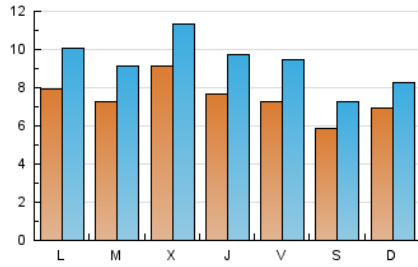

1. Cifras totales y promedios (Nacional e Internacional)

MES - AÑO	NAVEGADORES UNICOS	VISITAS	PAGINAS
Junio - 2023	15.134	28.032	49.056
PROMEDIO DIARIO	744	934	1.635
PROMEDIO LUNES-VIERNES	782	992	1.753
PROMEDIO SABADO-DOMINGO	641	776	1.312
PAGINAS / VISITAS	1,75		
DURACION MEDIA VISITAS	0:02:51		
DURACION MEDIA PAGINAS	0:03:48		

2. Secciones (Nacional e Internacional)

	PAGINAS	%
HOME	18.845	38.42 %
RESTO	30.211	61.58 %

3. Por día del mes (Nacional e Internacional)

Día	N. únicos	Visitas	Páginas	Día	N. únicos	Visitas	Páginas	Día	N. únicos	Visitas	Páginas
1	822	1.049	1.960	11	647	767	1.204	21	663	832	1.491
2	660	844	1.574	12	800	1.008	1.768	22	708	898	1.677
3	476	582	994	13	698	882	1.597	23	742	985	1.684
4	997	1.123	1.519	14	780	1.042	1.923	24	521	635	1.097
5	896	1.119	1.724	15	777	1.032	1.917	25	470	600	951
6	726	919	1.710	16	1.039	1.391	2.554	26	629	803	1.420
7	722	911	1.797	17	923	1.179	2.364	27	643	827	1.403
8	637	820	1.546	18	670	809	1.500	28	1.491	1.753	2.397
9	571	721	1.394	19	851	1.086	1.914	29	886	1.082	1.904
10	422	512	863	20	843	1.032	1.838	30	623	789	1.372

4. Gráficas (Nacional e Internacional)

4.1 Por día de la semana (promedio)

N. únicos / Visitas (x 100)

Páginas (x 100)

4.2 Por franja horaria (promedio)

Visitas_ (x 1000)

Páginas (x 1000)

4.3 Por meses