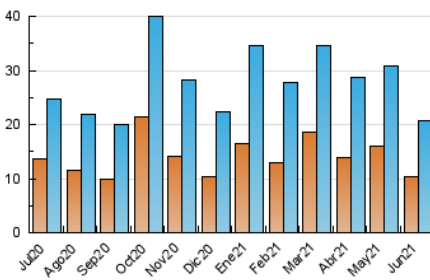

##### 4.1 Por día de la semana (promedio)

N. únicos / Visitas (x 100)

Páginas (x 100)

##### 4.2 Por franja horaria (promedio)

Visitas (x 1000)

Páginas (x 1000)

##### 4.3 Por meses

N. únicos / Visitas (x 1000)

Páginas (x 1000)