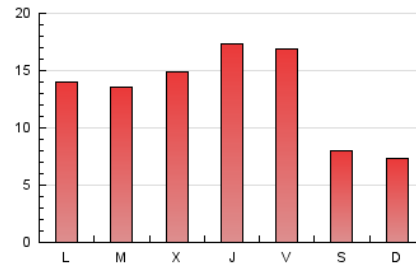

### 1. Cifras totales y promedios (Nacional e Internacional)

MES - AÑO	NAVEGADORES UNICOS	VISITAS	PAGINAS
Junio - 2021	11.507	22.146	39.647
<b>PROMEDIO DIARIO</b>	<b>636</b>	<b>738</b>	<b>1.322</b>
<b>PROMEDIO LUNES-VIERNES</b>	702	820	1.525
<b>PROMEDIO SABADO-DOMINGO</b>	453	514	762
<b>PAGINAS / VISITAS</b>	1,79		
<b>DURACION MEDIA VISITAS</b>	0:04:39		
<b>DURACION MEDIA PAGINAS</b>	0:05:53		

### 3. Por día del mes (Nacional e Internacional)

Día	N. únicos	Visitas	Páginas	Día	N. únicos	Visitas	Páginas	Día	N. únicos	Visitas	Páginas
1	674	780	1.637	11	734	906	1.793	21	634	726	1.350
2	632	752	1.501	12	412	468	654	22	684	839	1.501
3	842	999	2.003	13	409	470	652	23	786	920	1.563
4	765	883	1.675	14	612	699	1.324	24	715	843	1.660
5	455	506	848	15	535	626	1.135	25	746	873	1.615
6	452	520	747	16	655	753	1.405	26	511	568	900
7	690	788	1.504	17	777	899	1.775	27	473	522	727
8	619	722	1.252	18	814	941	1.684	28	677	794	1.417
9	648	749	1.366	19	456	534	781	29	625	703	1.240
10	696	837	1.513	20	459	520	788	30	882	1.006	1.637

4. Gráficas (Nacional e Internacional)

4.1 Por día de la semana (promedio)

N. únicos / Visitas (x 100)

Páginas (x 100)

4.2 Por franja horaria (promedio)

Visitas (x 1000)

Páginas (x 1000)

4.3 Por meses