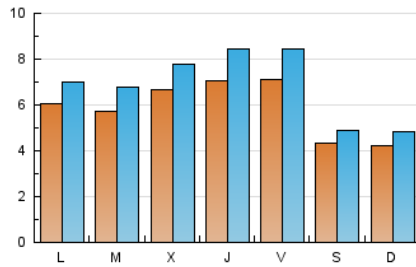

4. Gráficas (Nacional)

4.1 Por día de la semana (promedio)

N. únicos / Visitas (x 100)