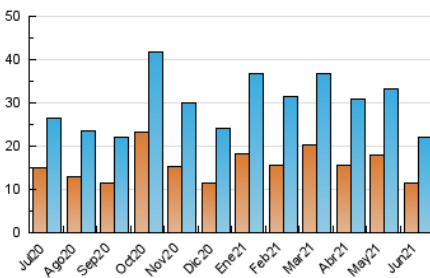

### 1. Cifras totales y promedios (Nacional e Internacional)

MES - AÑO	NAVEGADORES UNICOS	VISITAS	PAGINAS
Junio - 2021	11.507	22.146	39.647
<b>PROMEDIO DIARIO</b>	<b>636</b>	<b>738</b>	<b>1.322</b>
<b>PROMEDIO LUNES-VIERNES</b>	702	820	1.525
<b>PROMEDIO SABADO-DOMINGO</b>	453	514	762
<b>PAGINAS / VISITAS</b>	1,79		
<b>DURACION MEDIA VISITAS</b>	0:04:39		
<b>DURACION MEDIA PAGINAS</b>	0:05:53		

### 3. Por día del mes (Nacional e Internacional)

Día	N. únicos	Visitas	Páginas	Día	N. únicos	Visitas	Páginas	Día	N. únicos	Visitas	Páginas
1	674	780	1.637	11	734	906	1.793	21	634	726	1.350
2	632	752	1.501	12	412	468	654	22	684	839	1.501
3	842	999	2.003	13	409	470	652	23	786	920	1.563
4	765	883	1.675	14	612	699	1.324	24	715	843	1.660
5	455	506	848	15	535	626	1.135	25	746	873	1.615
6	452	520	747	16	655	753	1.405	26	511	568	900
7	690	788	1.504	17	777	899	1.775	27	473	522	727
8	619	722	1.252	18	814	941	1.684	28	677	794	1.417
9	648	749	1.366	19	456	534	781	29	625	703	1.240
10	696	837	1.513	20	459	520	788	30	882	1.006	1.637

4. Gráficas (Nacional e Internacional)

4.1 Por día de la semana (promedio)

N. únicos / Visitas (x 100)

Páginas (x 100)

4.2 Por franja horaria (promedio)

Visitas (x 1000)

Páginas (x 1000)

4.3 Por meses

N. únicos / Visitas (x 1000)

Páginas (x 1000)