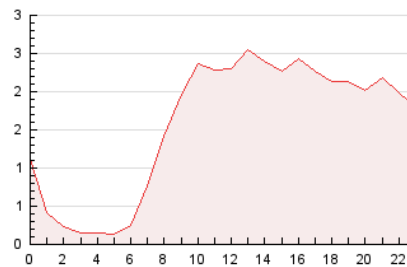

#### 3. Por día del mes (Nacional)

Día	N. únicos	Visitas	Páginas	Día	N. únicos	Visitas	Páginas	Día	N. únicos	Visitas	Páginas
1	633	739	1.573	11	681	851	1.683	21	593	683	1.293
2	588	707	1.451	12	382	435	607	22	637	789	1.446
3	774	926	1.905	13	394	454	631	23	734	865	1.495
4	693	806	1.571	14	565	650	1.259	24	667	793	1.573
5	425	474	812	15	493	583	1.051	25	707	834	1.564
6	419	485	707	16	627	725	1.330	26	487	544	866
7	637	734	1.361	17	746	867	1.722	27	436	484	683
8	558	658	1.183	18	757	882	1.617	28	625	740	1.357
9	610	708	1.320	19	431	509	755	29	554	630	1.143
10	644	783	1.449	20	440	501	762	30	771	892	1.511

##### 4.1 Por día de la semana (promedio)

N. únicos / Visitas (x 100)

Páginas (x 100)

##### 4.2 Por franja horaria (promedio)

Visitas (x 1000)

Páginas (x 1000)

##### 4.3 Por meses

N. únicos / Visitas (x 1000)

Páginas (x 1000)