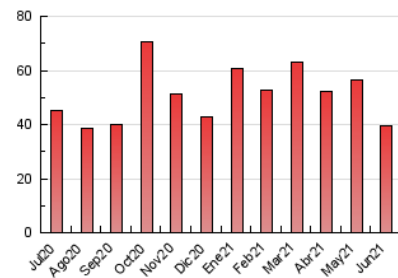

### 1. Cifras totales y promedios (Nacional e Internacional)

MES - AÑO	NAVEGADORES UNICOS	VISITAS	PAGINAS
Junio - 2021	11.507	22.146	39.647
<b>PROMEDIO DIARIO</b>	<b>636</b>	<b>738</b>	<b>1.322</b>
<b>PROMEDIO LUNES-VIERNES</b>	702	820	1.525
<b>PROMEDIO SABADO-DOMINGO</b>	453	514	762
<b>PAGINAS / VISITAS</b>	1,79		
<b>DURACION MEDIA VISITAS</b>	0:04:39		
<b>DURACION MEDIA PAGINAS</b>	0:05:53		

### 3. Por día del mes (Nacional e Internacional)

Día	N. únicos	Visitas	Páginas	Día	N. únicos	Visitas	Páginas	Día	N. únicos	Visitas	Páginas
1	674	780	1.637	11	734	906	1.793	21	634	726	1.350
2	632	752	1.501	12	412	468	654	22	684	839	1.501
3	842	999	2.003	13	409	470	652	23	786	920	1.563
4	765	883	1.675	14	612	699	1.324	24	715	843	1.660
5	455	506	848	15	535	626	1.135	25	746	873	1.615
6	452	520	747	16	655	753	1.405	26	511	568	900
7	690	788	1.504	17	777	899	1.775	27	473	522	727
8	619	722	1.252	18	814	941	1.684	28	677	794	1.417
9	648	749	1.366	19	456	534	781	29	625	703	1.240
10	696	837	1.513	20	459	520	788	30	882	1.006	1.637

4. Gráficas (Nacional e Internacional)

4.1 Por día de la semana (promedio)

N. únicos / Visitas (x 100)

Páginas (x 100)

4.2 Por franja horaria (promedio)

Visitas (x 1000)

Páginas (x 1000)

4.3 Por meses

N. únicos / Visitas (x 1000)

Páginas (x 1000)