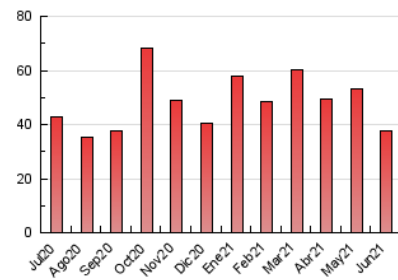

#### 3. Por día del mes (Nacional)

Día	N. únicos	Visitas	Páginas	Día	N. únicos	Visitas	Páginas	Día	N. únicos	Visitas	Páginas
1	633	739	1.573	11	681	851	1.683	21	593	683	1.293
2	588	707	1.451	12	382	435	607	22	637	789	1.446
3	774	926	1.905	13	394	454	631	23	734	865	1.495
4	693	806	1.571	14	565	650	1.259	24	667	793	1.573
5	425	474	812	15	493	583	1.051	25	707	834	1.564
6	419	485	707	16	627	725	1.330	26	487	544	866
7	637	734	1.361	17	746	867	1.722	27	436	484	683
8	558	658	1.183	18	757	882	1.617	28	625	740	1.357
9	610	708	1.320	19	431	509	755	29	554	630	1.143
10	644	783	1.449	20	440	501	762	30	771	892	1.511

##### 4.1 Por día de la semana (promedio)

N. únicos / Visitas (x 100)

Páginas (x 100)

##### 4.2 Por franja horaria (promedio)

Visitas (x 1000)

Páginas (x 1000)

##### 4.3 Por meses

N. únicos / Visitas (x 1000)

Páginas (x 1000)