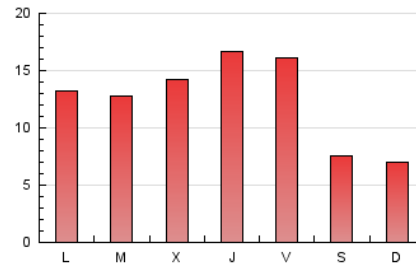

Páginas (x 100)