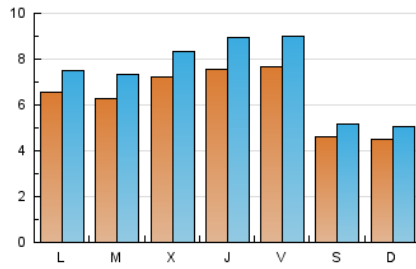

4. Gráficas (Nacional e Internacional)

4.1 Por día de la semana (promedio)

N. únicos / Visitas (x 100)