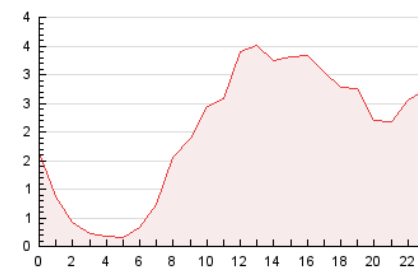

2. Secciones (Nacional)

	PAGINAS	%
HOME	18.811	39.16 %
RESTO	29.220	60.84 %

3. Por día del mes (Nacional)

Día	N. únicos	Visitas	Páginas	Día	N. únicos	Visitas	Páginas	Día	N. únicos	Visitas	Páginas
1	916	1.033	1.955	11	816	910	1.661	21	408	480	751
2	1.621	1.890	3.334	12	1.034	1.178	2.088	22	633	736	1.348
3	1.181	1.408	2.708	13	626	701	1.133	23	661	745	1.189
4	1.763	1.998	2.947	14	594	665	1.010	24	778	857	1.482
5	1.771	1.956	2.957	15	879	978	1.713	25	570	642	1.137
6	1.053	1.174	1.782	16	940	1.081	1.785	26	490	555	1.006
7	737	855	1.275	17	993	1.087	1.769	27	423	468	735
8	1.190	1.360	2.149	18	654	732	1.353	28	436	493	758
9	957	1.080	1.785	19	560	630	1.104	29	617	693	1.178
10	855	959	1.692	20	445	508	769	30	761	855	1.478

4. Gráficas (Nacional)

4.1 Por día de la semana (promedio)

N. únicos / Visitas (x 100)

Páginas (x 100)

4.2 Por franja horaria (promedio)

Visitas (x 1000)

Páginas (x 1000)

4.3 Por meses