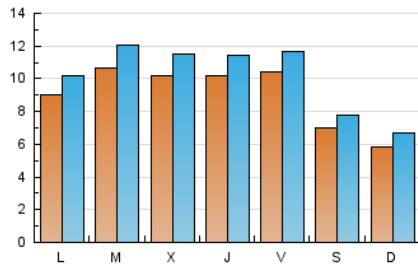

elbierzonoticias

1. Cifras totales y promedios (Nacional e Internacional)

MES - AÑO	NAVEGADORES UNICOS	VISITAS	PAGINAS
Junio - 2020	16.598	30.749	50.776
PROMEDIO DIARIO	909	1.025	1.693
PROMEDIO LUNES-VIERNES	1.007	1.135	1.908
PROMEDIO SABADO-DOMINGO	641	723	1.099
PAGINAS / VISITAS	1,65		
DURACION MEDIA VISITAS	0:03:37		
DURACION MEDIA PAGINAS	0:05:33		

2. Secciones (Nacional e Internacional)

	PAGINAS	%
HOME	19.410	38.23 %
RESTO	31.366	61.77 %

3. Por día del mes (Nacional e Internacional)

Día	N. únicos	Visitas	Páginas	Día	N. únicos	Visitas	Páginas	Día	N. únicos	Visitas	Páginas
1	979	1.102	2.072	11	880	976	1.746	21	431	506	787
2	1.704	1.974	3.451	12	1.093	1.242	2.172	22	673	777	1.406
3	1.248	1.477	2.808	13	685	763	1.202	23	738	825	1.295
4	1.847	2.087	3.056	14	630	704	1.063	24	844	930	1.594
5	1.914	2.116	3.153	15	942	1.049	1.834	25	629	704	1.214
6	1.170	1.299	1.937	16	1.019	1.165	1.881	26	539	605	1.063
7	807	930	1.386	17	1.070	1.170	1.861	27	457	506	788
8	1.260	1.435	2.282	18	714	795	1.428	28	470	530	808
9	1.018	1.144	1.883	19	620	693	1.185	29	659	738	1.241
10	923	1.032	1.788	20	478	544	821	30	835	931	1.571

4. Gráficas (Nacional e Internacional)

4.1 Por día de la semana (promedio)

N. únicos / Visitas (x 100)

Páginas (x 100)

4.2 Por franja horaria (promedio)

Visitas (x 1000)

Páginas (x 1000)

4.3 Por meses