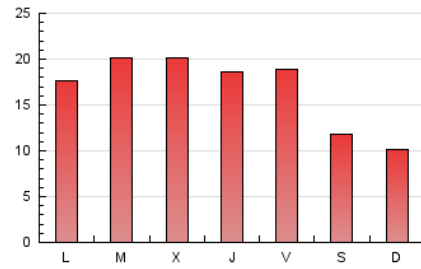

elbierzonoticias

1. Cifras totales y promedios (Nacional e Internacional)

MES - AÑO	NAVEGADORES UNICOS	VISITAS	PAGINAS
Junio - 2020	16.598	30.749	50.776
PROMEDIO DIARIO	909	1.025	1.693
PROMEDIO LUNES-VIERNES	1.007	1.135	1.908
PROMEDIO SABADO-DOMINGO	641	723	1.099
PAGINAS / VISITAS	1,65		
DURACION MEDIA VISITAS	0:03:37		
DURACION MEDIA PAGINAS	0:05:33		

2. Secciones (Nacional e Internacional)

	PAGINAS	%
HOME	19.410	38.23 %
RESTO	31.366	61.77 %

3. Por día del mes (Nacional e Internacional)

Día	N. únicos	Visitas	Páginas	Día	N. únicos	Visitas	Páginas	Día	N. únicos	Visitas	Páginas
1	979	1.102	2.072	11	880	976	1.746	21	431	506	787
2	1.704	1.974	3.451	12	1.093	1.242	2.172	22	673	777	1.406
3	1.248	1.477	2.808	13	685	763	1.202	23	738	825	1.295
4	1.847	2.087	3.056	14	630	704	1.063	24	844	930	1.594
5	1.914	2.116	3.153	15	942	1.049	1.834	25	629	704	1.214
6	1.170	1.299	1.937	16	1.019	1.165	1.881	26	539	605	1.063
7	807	930	1.386	17	1.070	1.170	1.861	27	457	506	788
8	1.260	1.435	2.282	18	714	795	1.428	28	470	530	808
9	1.018	1.144	1.883	19	620	693	1.185	29	659	738	1.241
10	923	1.032	1.788	20	478	544	821	30	835	931	1.571

4. Gráficas (Nacional e Internacional)

4.1 Por día de la semana (promedio)

N. únicos / Visitas (x 100)

Páginas (x 100)

4.2 Por franja horaria (promedio)

Visitas (x 1000)

Páginas (x 1000)

4.3 Por meses