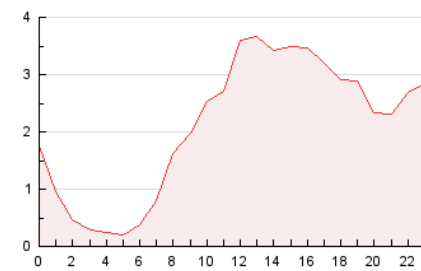

2. Secciones (Nacional e Internacional)

	PAGINAS	%
HOME	19.410	38.23 %
RESTO	31.366	61.77 %

3. Por día del mes (Nacional e Internacional)

Día	N. únicos	Visitas	Páginas	Día	N. únicos	Visitas	Páginas	Día	N. únicos	Visitas	Páginas
1	979	1.102	2.072	11	880	976	1.746	21	431	506	787
2	1.704	1.974	3.451	12	1.093	1.242	2.172	22	673	777	1.406
3	1.248	1.477	2.808	13	685	763	1.202	23	738	825	1.295
4	1.847	2.087	3.056	14	630	704	1.063	24	844	930	1.594
5	1.914	2.116	3.153	15	942	1.049	1.834	25	629	704	1.214
6	1.170	1.299	1.937	16	1.019	1.165	1.881	26	539	605	1.063
7	807	930	1.386	17	1.070	1.170	1.861	27	457	506	788
8	1.260	1.435	2.282	18	714	795	1.428	28	470	530	808
9	1.018	1.144	1.883	19	620	693	1.185	29	659	738	1.241
10	923	1.032	1.788	20	478	544	821	30	835	931	1.571

4. Gráficas (Nacional e Internacional)

4.1 Por día de la semana (promedio)

N. únicos / Visitas (x 100)

Páginas (x 100)

4.2 Por franja horaria (promedio)

Visitas (x 1000)

Páginas (x 1000)

4.3 Por meses