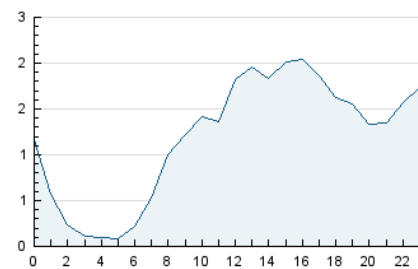

2. Secciones (Nacional)

	PAGINAS	%
HOME	18.811	39.16 %
RESTO	29.220	60.84 %

3. Por día del mes (Nacional)

Día	N. únicos	Visitas	Páginas	Día	N. únicos	Visitas	Páginas	Día	N. únicos	Visitas	Páginas
1	916	1.033	1.955	11	816	910	1.661	21	408	480	751
2	1.621	1.890	3.334	12	1.034	1.178	2.088	22	633	736	1.348
3	1.181	1.408	2.708	13	626	701	1.133	23	661	745	1.189
4	1.763	1.998	2.947	14	594	665	1.010	24	778	857	1.482
5	1.771	1.956	2.957	15	879	978	1.713	25	570	642	1.137
6	1.053	1.174	1.782	16	940	1.081	1.785	26	490	555	1.006
7	737	855	1.275	17	993	1.087	1.769	27	423	468	735
8	1.190	1.360	2.149	18	654	732	1.353	28	436	493	758
9	957	1.080	1.785	19	560	630	1.104	29	617	693	1.178
10	855	959	1.692	20	445	508	769	30	761	855	1.478

4. Gráficas (Nacional)

4.1 Por día de la semana (promedio)

N. únicos / Visitas (x 100)

Páginas (x 100)

4.2 Por franja horaria (promedio)

Visitas (x 1000)

Páginas (x 1000)

4.3 Por meses