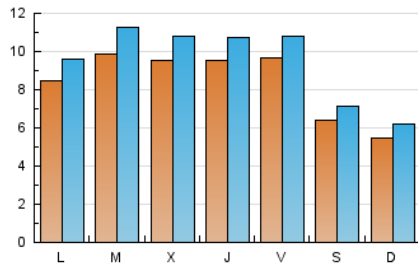

1. Cifras totales y promedios (Nacional)

MES - AÑO	NAVEGADORES UNICOS	VISITAS	PAGINAS
Junio - 2020	14.863	28.707	48.031
PROMEDIO DIARIO	845	957	1.601
PROMEDIO LUNES-VIERNES	938	1.062	1.810
PROMEDIO SABADO-DOMINGO	590	668	1.027
PAGINAS / VISITAS	1,67		
DURACION MEDIA VISITAS	0:03:42		
DURACION MEDIA PAGINAS	0:05:30		

2. Secciones (Nacional)

	PAGINAS	%
HOME	18.811	39.16 %
RESTO	29.220	60.84 %

3. Por día del mes (Nacional)

Día	N. únicos	Visitas	Páginas	Día	N. únicos	Visitas	Páginas	Día	N. únicos	Visitas	Páginas
1	916	1.033	1.955	11	816	910	1.661	21	408	480	751
2	1.621	1.890	3.334	12	1.034	1.178	2.088	22	633	736	1.348
3	1.181	1.408	2.708	13	626	701	1.133	23	661	745	1.189
4	1.763	1.998	2.947	14	594	665	1.010	24	778	857	1.482
5	1.771	1.956	2.957	15	879	978	1.713	25	570	642	1.137
6	1.053	1.174	1.782	16	940	1.081	1.785	26	490	555	1.006
7	737	855	1.275	17	993	1.087	1.769	27	423	468	735
8	1.190	1.360	2.149	18	654	732	1.353	28	436	493	758
9	957	1.080	1.785	19	560	630	1.104	29	617	693	1.178
10	855	959	1.692	20	445	508	769	30	761	855	1.478

4. Gráficas (Nacional)

4.1 Por día de la semana (promedio)

N. únicos / Visitas (x 100)

Páginas (x 100)

4.2 Por franja horaria (promedio)

Visitas (x 1000)

Páginas (x 1000)

4.3 Por meses