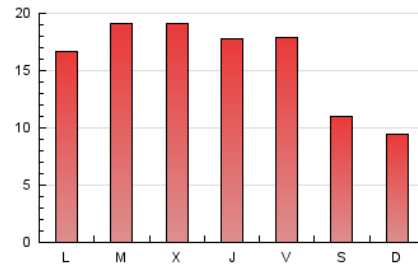

1. Cifras totales y promedios (Nacional)

MES - AÑO	NAVEGADORES UNICOS	VISITAS	PAGINAS
Junio - 2020	14.863	28.707	48.031
PROMEDIO DIARIO	845	957	1.601
PROMEDIO LUNES-VIERNES	938	1.062	1.810
PROMEDIO SABADO-DOMINGO	590	668	1.027
PAGINAS / VISITAS	1,67		
DURACION MEDIA VISITAS	0:03:42		
DURACION MEDIA PAGINAS	0:05:30		

2. Secciones (Nacional)

	PAGINAS	%
HOME	18.811	39.16 %
RESTO	29.220	60.84 %

3. Por día del mes (Nacional)

Día	N. únicos	Visitas	Páginas	Día	N. únicos	Visitas	Páginas	Día	N. únicos	Visitas	Páginas
1	916	1.033	1.955	11	816	910	1.661	21	408	480	751
2	1.621	1.890	3.334	12	1.034	1.178	2.088	22	633	736	1.348
3	1.181	1.408	2.708	13	626	701	1.133	23	661	745	1.189
4	1.763	1.998	2.947	14	594	665	1.010	24	778	857	1.482
5	1.771	1.956	2.957	15	879	978	1.713	25	570	642	1.137
6	1.053	1.174	1.782	16	940	1.081	1.785	26	490	555	1.006
7	737	855	1.275	17	993	1.087	1.769	27	423	468	735
8	1.190	1.360	2.149	18	654	732	1.353	28	436	493	758
9	957	1.080	1.785	19	560	630	1.104	29	617	693	1.178
10	855	959	1.692	20	445	508	769	30	761	855	1.478

4. Gráficas (Nacional)

4.1 Por día de la semana (promedio)

N. únicos / Visitas (x 100)

Páginas (x 100)

4.2 Por franja horaria (promedio)

Visitas (x 1000)

Páginas (x 1000)

4.3 Por meses