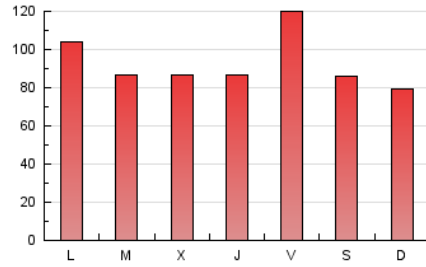

1. Cifras totales y promedios (Nacional)

MES - AÑO	NAVEGADORES UNICOS	VISITAS	PAGINAS
Mayo - 2026	122.279	230.838	287.855
PROMEDIO DIARIO	6.879	7.354	9.286
PROMEDIO LUNES-VIERNES	7.167	7.654	9.783
PROMEDIO SABADO-DOMINGO	6.274	6.725	8.242
PAGINAS / VISITAS	1,26		
DURACION MEDIA VISITAS	0:01:19		
TIEMPO INTERACCIÓN MEDIO	0:00:25		

2. Secciones (Nacional)

	PAGINAS	%
HOME	20.065	6.97 %
RESTO	267.790	93.03 %

3. Por día del mes (Nacional)

Día	N. únicos	Visitas	Páginas	Día	N. únicos	Visitas	Páginas	Día	N. únicos	Visitas	Páginas
1	8.790	8.960	11.591	11	9.416	10.139	12.593	21	9.155	9.666	11.735
2	5.502	6.004	7.205	12	7.459	8.158	10.300	22	10.505	11.589	14.484
3	4.756	5.115	6.389	13	7.099	7.824	9.689	23	6.974	7.590	9.244
4	3.123	3.366	4.692	14	7.934	8.434	10.488	24	4.041	4.288	5.393
5	3.115	3.416	4.793	15	3.896	4.208	5.584	25	4.949	5.281	6.932
6	3.349	3.662	5.278	16	4.690	4.825	6.081	26	4.352	4.700	6.396
7	4.932	5.272	6.835	17	6.152	6.644	8.094	27	3.198	3.424	4.603
8	15.966	17.289	21.705	18	13.177	13.937	17.274	28	3.924	4.205	5.533
9	9.627	10.237	12.604	19	10.213	10.471	13.293	29	4.555	4.854	6.617
10	8.092	8.761	10.505	20	11.397	11.878	15.024	30	5.810	6.189	7.721
								31	7.100	7.601	9.180

4. Gráficas (Nacional)

4.1 Por día de la semana (promedio)

N. únicos / Visitas (x 100)

Páginas (x 100)

4.2 Por franja horaria (promedio)

Visitas_ (x 1000)

Páginas (x 1000)

4.3 Por meses