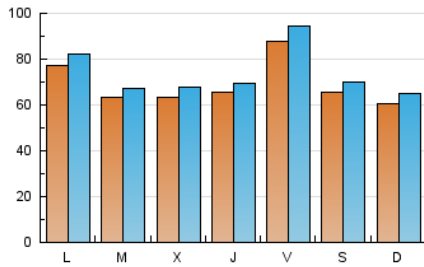

1. Cifras totales y promedios (Nacional e Internacional)

MES - AÑO	NAVEGADORES UNICOS	VISITAS	PAGINAS
Mayo - 2026	123.235	231.709	290.671
PROMEDIO DIARIO	6.925	7.409	9.376
PROMEDIO LUNES-VIERNES	7.217	7.713	9.882
PROMEDIO SABADO-DOMINGO	6.310	6.768	8.314
PAGINAS / VISITAS	1,27		
DURACION MEDIA VISITAS	0:01:22		
TIEMPO INTERACCIÓN MEDIO	0:00:25		

2. Secciones (Nacional e Internacional)

	PAGINAS	%
HOME	20.342	7.00 %
RESTO	270.329	93.00 %

3. Por día del mes (Nacional e Internacional)

Día	N. únicos	Visitas	Páginas	Día	N. únicos	Visitas	Páginas	Día	N. únicos	Visitas	Páginas
1	8.823	9.005	11.625	11	9.462	10.186	12.657	21	9.268	9.818	11.948
2	5.534	6.034	7.243	12	7.502	8.233	10.374	22	10.619	11.712	14.760
3	4.774	5.130	6.415	13	7.150	7.903	9.790	23	7.019	7.632	9.397
4	3.158	3.390	4.741	14	7.980	8.487	10.542	24	4.073	4.327	5.555
5	3.134	3.442	4.819	15	3.937	4.275	5.634	25	4.981	5.309	7.065
6	3.381	3.691	5.326	16	4.743	4.895	6.148	26	4.380	4.715	6.434
7	4.963	5.302	6.876	17	6.199	6.705	8.177	27	3.234	3.470	4.663
8	15.999	17.314	21.800	18	13.268	14.068	17.400	28	3.967	4.241	5.601
9	9.669	10.288	12.656	19	10.297	10.553	13.419	29	4.583	4.893	6.663
10	8.125	8.809	10.566	20	11.477	11.975	15.391	30	5.843	6.238	7.772
								31	7.124	7.626	9.214

4. Gráficas (Nacional e Internacional)

4.1 Por día de la semana (promedio)

N. únicos / Visitas (x 100)

Páginas (x 100)

4.2 Por franja horaria (promedio)

Visitas_ (x 1000)

Páginas (x 1000)

4.3 Por meses