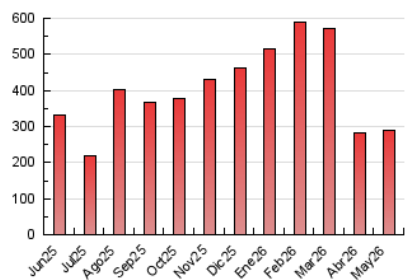

Páginas (x 1000)