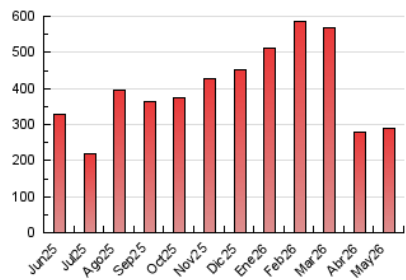

1. Cifras totales y promedios (Nacional)

MES - AÑO	NAVEGADORES UNICOS	VISITAS	PAGINAS
Mayo - 2026	122.279	230.838	287.855
PROMEDIO DIARIO	6.879	7.354	9.286
PROMEDIO LUNES-VIERNES	7.167	7.654	9.783
PROMEDIO SABADO-DOMINGO	6.274	6.725	8.242
PAGINAS / VISITAS	1,26		
DURACION MEDIA VISITAS	0:01:19		
TIEMPO INTERACCIÓN MEDIO	0:00:25		

2. Secciones (Nacional)

	PAGINAS	%
HOME	20.065	6.97 %
RESTO	267.790	93.03 %

3. Por día del mes (Nacional)

Día	N. únicos	Visitas	Páginas	Día	N. únicos	Visitas	Páginas	Día	N. únicos	Visitas	Páginas
1	8.790	8.960	11.591	11	9.416	10.139	12.593	21	9.155	9.666	11.735
2	5.502	6.004	7.205	12	7.459	8.158	10.300	22	10.505	11.589	14.484
3	4.756	5.115	6.389	13	7.099	7.824	9.689	23	6.974	7.590	9.244
4	3.123	3.366	4.692	14	7.934	8.434	10.488	24	4.041	4.288	5.393
5	3.115	3.416	4.793	15	3.896	4.208	5.584	25	4.949	5.281	6.932
6	3.349	3.662	5.278	16	4.690	4.825	6.081	26	4.352	4.700	6.396
7	4.932	5.272	6.835	17	6.152	6.644	8.094	27	3.198	3.424	4.603
8	15.966	17.289	21.705	18	13.177	13.937	17.274	28	3.924	4.205	5.533
9	9.627	10.237	12.604	19	10.213	10.471	13.293	29	4.555	4.854	6.617
10	8.092	8.761	10.505	20	11.397	11.878	15.024	30	5.810	6.189	7.721
								31	7.100	7.601	9.180

4. Gráficas (Nacional)

4.1 Por día de la semana (promedio)

N. únicos / Visitas (x 100)

Páginas (x 100)

4.2 Por franja horaria (promedio)

Visitas_ (x 1000)

Páginas (x 1000)

4.3 Por meses

N. únicos / Visitas (x 1000)

Páginas (x 1000)

5. Observaciones

Este Medio Electrónico de Comunicación ha sido medido por la herramienta Google Analytics de Google (GA4).

6. Definiciones básicas (Para más información ver Normas Técnicas para el Control de los Medios Electrónicos de Comunicación)