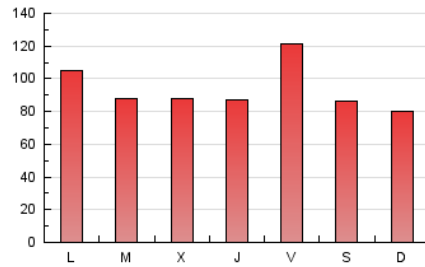

1. Cifras totales y promedios (Nacional e Internacional)

MES - AÑO	NAVEGADORES UNICOS	VISITAS	PAGINAS
Mayo - 2026	123.235	231.709	290.671
PROMEDIO DIARIO	6.925	7.409	9.376
PROMEDIO LUNES-VIERNES	7.217	7.713	9.882
PROMEDIO SABADO-DOMINGO	6.310	6.768	8.314
PAGINAS / VISITAS	1,27		
DURACION MEDIA VISITAS	0:01:22		
TIEMPO INTERACCIÓN MEDIO	0:00:25		

2. Secciones (Nacional e Internacional)

	PAGINAS	%
HOME	20.342	7.00 %
RESTO	270.329	93.00 %

3. Por día del mes (Nacional e Internacional)

Día	N. únicos	Visitas	Páginas	Día	N. únicos	Visitas	Páginas	Día	N. únicos	Visitas	Páginas
1	8.823	9.005	11.625	11	9.462	10.186	12.657	21	9.268	9.818	11.948
2	5.534	6.034	7.243	12	7.502	8.233	10.374	22	10.619	11.712	14.760
3	4.774	5.130	6.415	13	7.150	7.903	9.790	23	7.019	7.632	9.397
4	3.158	3.390	4.741	14	7.980	8.487	10.542	24	4.073	4.327	5.555
5	3.134	3.442	4.819	15	3.937	4.275	5.634	25	4.981	5.309	7.065
6	3.381	3.691	5.326	16	4.743	4.895	6.148	26	4.380	4.715	6.434
7	4.963	5.302	6.876	17	6.199	6.705	8.177	27	3.234	3.470	4.663
8	15.999	17.314	21.800	18	13.268	14.068	17.400	28	3.967	4.241	5.601
9	9.669	10.288	12.656	19	10.297	10.553	13.419	29	4.583	4.893	6.663
10	8.125	8.809	10.566	20	11.477	11.975	15.391	30	5.843	6.238	7.772
								31	7.124	7.626	9.214

4. Gráficas (Nacional e Internacional)

4.1 Por día de la semana (promedio)

N. únicos / Visitas (x 100)

Páginas (x 100)

4.2 Por franja horaria (promedio)

Visitas_ (x 1000)

Páginas (x 1000)

4.3 Por meses