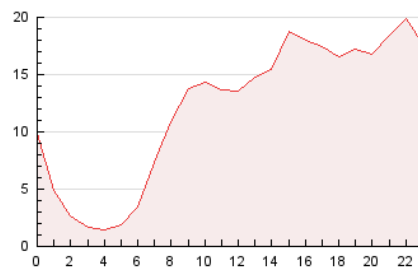

2. Secciones (Nacional e Internacional)

	PAGINAS	%
HOME	20.342	7.00 %
RESTO	270.329	93.00 %

3. Por día del mes (Nacional e Internacional)

Día	N. únicos	Visitas	Páginas	Día	N. únicos	Visitas	Páginas	Día	N. únicos	Visitas	Páginas
1	8.823	9.005	11.625	11	9.462	10.186	12.657	21	9.268	9.818	11.948
2	5.534	6.034	7.243	12	7.502	8.233	10.374	22	10.619	11.712	14.760
3	4.774	5.130	6.415	13	7.150	7.903	9.790	23	7.019	7.632	9.397
4	3.158	3.390	4.741	14	7.980	8.487	10.542	24	4.073	4.327	5.555
5	3.134	3.442	4.819	15	3.937	4.275	5.634	25	4.981	5.309	7.065
6	3.381	3.691	5.326	16	4.743	4.895	6.148	26	4.380	4.715	6.434
7	4.963	5.302	6.876	17	6.199	6.705	8.177	27	3.234	3.470	4.663
8	15.999	17.314	21.800	18	13.268	14.068	17.400	28	3.967	4.241	5.601
9	9.669	10.288	12.656	19	10.297	10.553	13.419	29	4.583	4.893	6.663
10	8.125	8.809	10.566	20	11.477	11.975	15.391	30	5.843	6.238	7.772
								31	7.124	7.626	9.214

4. Gráficas (Nacional e Internacional)

4.1 Por día de la semana (promedio)

N. únicos / Visitas (x 100)

Páginas (x 100)

4.2 Por franja horaria (promedio)

Visitas_ (x 1000)

Páginas (x 1000)

4.3 Por meses