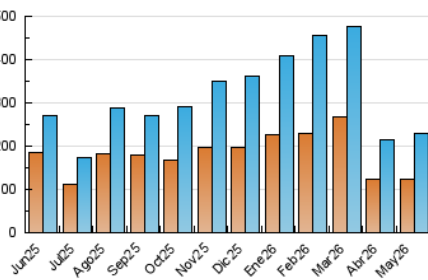

1. Cifras totales y promedios (Nacional)

MES - AÑO	NAVEGADORES UNICOS	VISITAS	PAGINAS
Mayo - 2026	122.279	230.838	287.855
PROMEDIO DIARIO	6.879	7.354	9.286
PROMEDIO LUNES-VIERNES	7.167	7.654	9.783
PROMEDIO SABADO-DOMINGO	6.274	6.725	8.242
PAGINAS / VISITAS	1,26		
DURACION MEDIA VISITAS	0:01:19		
TIEMPO INTERACCIÓN MEDIO	0:00:25		

2. Secciones (Nacional)

	PAGINAS	%
HOME	20.065	6.97 %
RESTO	267.790	93.03 %

3. Por día del mes (Nacional)

Día	N. únicos	Visitas	Páginas	Día	N. únicos	Visitas	Páginas	Día	N. únicos	Visitas	Páginas
1	8.790	8.960	11.591	11	9.416	10.139	12.593	21	9.155	9.666	11.735
2	5.502	6.004	7.205	12	7.459	8.158	10.300	22	10.505	11.589	14.484
3	4.756	5.115	6.389	13	7.099	7.824	9.689	23	6.974	7.590	9.244
4	3.123	3.366	4.692	14	7.934	8.434	10.488	24	4.041	4.288	5.393
5	3.115	3.416	4.793	15	3.896	4.208	5.584	25	4.949	5.281	6.932
6	3.349	3.662	5.278	16	4.690	4.825	6.081	26	4.352	4.700	6.396
7	4.932	5.272	6.835	17	6.152	6.644	8.094	27	3.198	3.424	4.603
8	15.966	17.289	21.705	18	13.177	13.937	17.274	28	3.924	4.205	5.533
9	9.627	10.237	12.604	19	10.213	10.471	13.293	29	4.555	4.854	6.617
10	8.092	8.761	10.505	20	11.397	11.878	15.024	30	5.810	6.189	7.721
								31	7.100	7.601	9.180

4. Gráficas (Nacional)

4.1 Por día de la semana (promedio)

N. únicos / Visitas (x 100)

Páginas (x 100)

4.2 Por franja horaria (promedio)

Visitas_ (x 1000)

Páginas (x 1000)

4.3 Por meses

N. únicos / Visitas (x 1000)

Páginas (x 1000)

5. Observaciones

Este Medio Electrónico de Comunicación ha sido medido por la herramienta Google Analytics de Google (GA4).

6. Definiciones básicas (Para más información ver Normas Técnicas para el Control de los Medios Electrónicos de Comunicación)