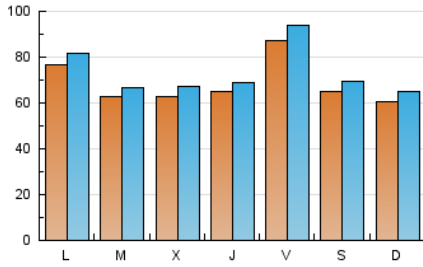

1. Cifras totales y promedios (Nacional)

MES - AÑO	NAVEGADORES UNICOS	VISITAS	PAGINAS
Mayo - 2026	122.279	230.838	287.855
PROMEDIO DIARIO	6.879	7.354	9.286
PROMEDIO LUNES-VIERNES	7.167	7.654	9.783
PROMEDIO SABADO-DOMINGO	6.274	6.725	8.242
PAGINAS / VISITAS	1,26		
DURACION MEDIA VISITAS	0:01:19		
TIEMPO INTERACCIÓN MEDIO	0:00:25		

2. Secciones (Nacional)

	PAGINAS	%
HOME	20.065	6.97 %
RESTO	267.790	93.03 %

3. Por día del mes (Nacional)

Día	N. únicos	Visitas	Páginas	Día	N. únicos	Visitas	Páginas	Día	N. únicos	Visitas	Páginas
1	8.790	8.960	11.591	11	9.416	10.139	12.593	21	9.155	9.666	11.735
2	5.502	6.004	7.205	12	7.459	8.158	10.300	22	10.505	11.589	14.484
3	4.756	5.115	6.389	13	7.099	7.824	9.689	23	6.974	7.590	9.244
4	3.123	3.366	4.692	14	7.934	8.434	10.488	24	4.041	4.288	5.393
5	3.115	3.416	4.793	15	3.896	4.208	5.584	25	4.949	5.281	6.932
6	3.349	3.662	5.278	16	4.690	4.825	6.081	26	4.352	4.700	6.396
7	4.932	5.272	6.835	17	6.152	6.644	8.094	27	3.198	3.424	4.603
8	15.966	17.289	21.705	18	13.177	13.937	17.274	28	3.924	4.205	5.533
9	9.627	10.237	12.604	19	10.213	10.471	13.293	29	4.555	4.854	6.617
10	8.092	8.761	10.505	20	11.397	11.878	15.024	30	5.810	6.189	7.721
								31	7.100	7.601	9.180

4. Gráficas (Nacional)

4.1 Por día de la semana (promedio)

N. únicos / Visitas (x 100)

Páginas (x 100)

4.2 Por franja horaria (promedio)

Visitas_ (x 1000)

Páginas (x 1000)

4.3 Por meses