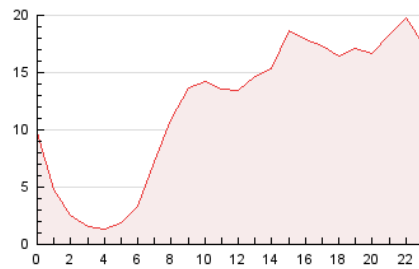

2. Secciones (Nacional)

	PAGINAS	%
HOME	20.065	6.97 %
RESTO	267.790	93.03 %

3. Por día del mes (Nacional)

Día	N. únicos	Visitas	Páginas	Día	N. únicos	Visitas	Páginas	Día	N. únicos	Visitas	Páginas
1	8.790	8.960	11.591	11	9.416	10.139	12.593	21	9.155	9.666	11.735
2	5.502	6.004	7.205	12	7.459	8.158	10.300	22	10.505	11.589	14.484
3	4.756	5.115	6.389	13	7.099	7.824	9.689	23	6.974	7.590	9.244
4	3.123	3.366	4.692	14	7.934	8.434	10.488	24	4.041	4.288	5.393
5	3.115	3.416	4.793	15	3.896	4.208	5.584	25	4.949	5.281	6.932
6	3.349	3.662	5.278	16	4.690	4.825	6.081	26	4.352	4.700	6.396
7	4.932	5.272	6.835	17	6.152	6.644	8.094	27	3.198	3.424	4.603
8	15.966	17.289	21.705	18	13.177	13.937	17.274	28	3.924	4.205	5.533
9	9.627	10.237	12.604	19	10.213	10.471	13.293	29	4.555	4.854	6.617
10	8.092	8.761	10.505	20	11.397	11.878	15.024	30	5.810	6.189	7.721
								31	7.100	7.601	9.180

4. Gráficas (Nacional)

4.1 Por día de la semana (promedio)

N. únicos / Visitas (x 100)

Páginas (x 100)

4.2 Por franja horaria (promedio)

Visitas_ (x 1000)

Páginas (x 1000)

4.3 Por meses

N. únicos / Visitas (x 1000)

Páginas (x 1000)

5. Observaciones

Este Medio Electrónico de Comunicación ha sido medido por la herramienta Google Analytics de Google (GA4).

6. Definiciones básicas (Para más información ver Normas Técnicas para el Control de los Medios Electrónicos de Comunicación)