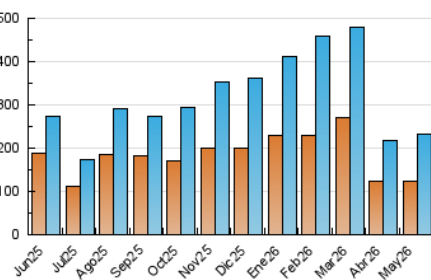

4.3 Por meses

N. únicos / Visitas (x 1000)