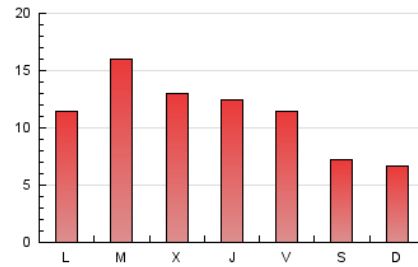

1. Cifras totales y promedios (Nacional)

MES - AÑO	NAVEGADORES UNICOS	VISITAS	PAGINAS
Mayo - 2022	9.741	19.537	34.691
PROMEDIO DIARIO	516	630	1.119
PROMEDIO LUNES-VIERNES	583	715	1.293
PROMEDIO SABADO-DOMINGO	354	422	693
PAGINAS / VISITAS	1,78		
DURACION MEDIA VISITAS	0:03:42		
DURACION MEDIA PAGINAS	0:04:46		

2. Secciones (Nacional)

	PAGINAS	%
HOME	14.490	41.77 %
RESTO	20.201	58.23 %

3. Por día del mes (Nacional)

Día	N. únicos	Visitas	Páginas	Día	N. únicos	Visitas	Páginas	Día	N. únicos	Visitas	Páginas
1	329	377	656	11	518	645	1.393	21	354	417	622
2	314	374	608	12	769	922	1.548	22	369	436	642
3	435	527	970	13	548	651	1.186	23	722	884	1.348
4	444	556	1.148	14	423	493	836	24	569	735	1.246
5	428	535	1.130	15	400	487	782	25	705	886	1.607
6	524	655	1.257	16	562	715	1.221	26	558	689	1.220
7	368	442	747	17	546	680	1.183	27	421	538	1.072
8	360	418	653	18	486	578	1.066	28	287	354	679
9	638	788	1.207	19	457	573	1.076	29	293	376	621
10	644	780	1.262	20	493	604	1.043	30	579	702	1.334
								31	1.457	1.720	3.328

4. Gráficas (Nacional)

4.1 Por día de la semana (promedio)

N. únicos / Visitas (x 100)

Páginas (x 100)

4.2 Por franja horaria (promedio)

Visitas_ (x 1000)

Páginas (x 1000)

4.3 Por meses