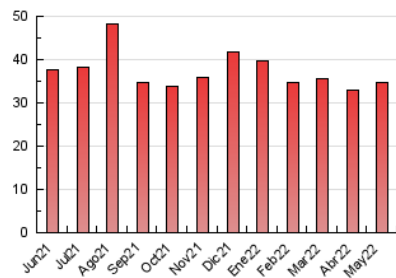

Páginas (x 1000)