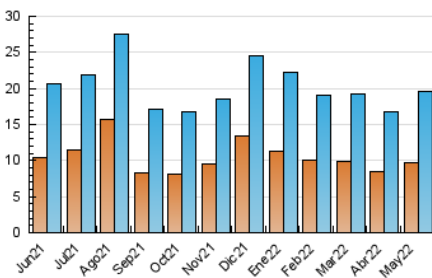

2. Secciones (Nacional)

	PAGINAS	%
HOME	14.490	41.77 %
RESTO	20.201	58.23 %

3. Por día del mes (Nacional)

Día	N. únicos	Visitas	Páginas	Día	N. únicos	Visitas	Páginas	Día	N. únicos	Visitas	Páginas
1	329	377	656	11	518	645	1.393	21	354	417	622
2	314	374	608	12	769	922	1.548	22	369	436	642
3	435	527	970	13	548	651	1.186	23	722	884	1.348
4	444	556	1.148	14	423	493	836	24	569	735	1.246
5	428	535	1.130	15	400	487	782	25	705	886	1.607
6	524	655	1.257	16	562	715	1.221	26	558	689	1.220
7	368	442	747	17	546	680	1.183	27	421	538	1.072
8	360	418	653	18	486	578	1.066	28	287	354	679
9	638	788	1.207	19	457	573	1.076	29	293	376	621
10	644	780	1.262	20	493	604	1.043	30	579	702	1.334
								31	1.457	1.720	3.328

4. Gráficas (Nacional)

4.1 Por día de la semana (promedio)

N. únicos / Visitas (x 100)

Páginas (x 100)

4.2 Por franja horaria (promedio)

Visitas_ (x 1000)

Páginas (x 1000)

4.3 Por meses

N. únicos / Visitas (x 1000)

Páginas (x 1000)

5. Observaciones

Este Medio Electrónico de Comunicación ha sido medido por la herramienta Google Analytics de Google

6. Definiciones básicas (Para más información ver Normas Técnicas para el Control de los Medios Electrónicos de Comunicación)

Visita:

Una secuencia ininterrumpida de páginas servidas a un usuario válido. Si dicho usuario no realiza peticiones de páginas en un periodo de tiempo (30 min) la siguiente petición constituirá el inicio de una nueva visita.