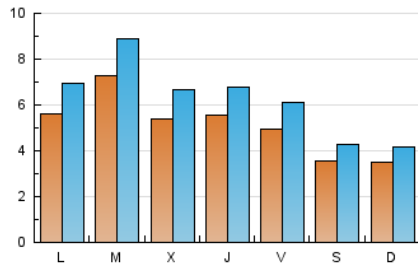

1. Cifras totales y promedios (Nacional)

MES - AÑO	NAVEGADORES UNICOS	VISITAS	PAGINAS
Mayo - 2022	9.741	19.537	34.691
PROMEDIO DIARIO	516	630	1.119
PROMEDIO LUNES-VIERNES	583	715	1.293
PROMEDIO SABADO-DOMINGO	354	422	693
PAGINAS / VISITAS	1,78		
DURACION MEDIA VISITAS	0:03:42		
DURACION MEDIA PAGINAS	0:04:46		

2. Secciones (Nacional)

	PAGINAS	%
HOME	14.490	41.77 %
RESTO	20.201	58.23 %

3. Por día del mes (Nacional)

Día	N. únicos	Visitas	Páginas	Día	N. únicos	Visitas	Páginas	Día	N. únicos	Visitas	Páginas
1	329	377	656	11	518	645	1.393	21	354	417	622
2	314	374	608	12	769	922	1.548	22	369	436	642
3	435	527	970	13	548	651	1.186	23	722	884	1.348
4	444	556	1.148	14	423	493	836	24	569	735	1.246
5	428	535	1.130	15	400	487	782	25	705	886	1.607
6	524	655	1.257	16	562	715	1.221	26	558	689	1.220
7	368	442	747	17	546	680	1.183	27	421	538	1.072
8	360	418	653	18	486	578	1.066	28	287	354	679
9	638	788	1.207	19	457	573	1.076	29	293	376	621
10	644	780	1.262	20	493	604	1.043	30	579	702	1.334
								31	1.457	1.720	3.328

4. Gráficas (Nacional)

4.1 Por día de la semana (promedio)

N. únicos / Visitas (x 100)

Páginas (x 100)

4.2 Por franja horaria (promedio)

Visitas_ (x 1000)

Páginas (x 1000)

4.3 Por meses