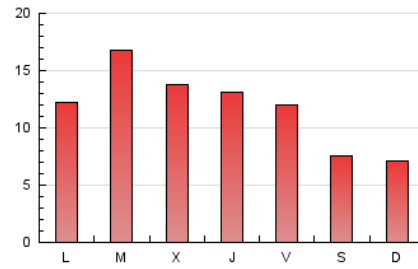

elbierzonoticias

1. Cifras totales y promedios (Nacional e Internacional)

MES - AÑO	NAVEGADORES UNICOS	VISITAS	PAGINAS
Mayo - 2022	11.042	21.128	36.698
PROMEDIO DIARIO	564	682	1.184
PROMEDIO LUNES-VIERNES	639	774	1.368
PROMEDIO SABADO-DOMINGO	380	455	733
PAGINAS / VISITAS	1,74		
DURACION MEDIA VISITAS	0:03:30		
DURACION MEDIA PAGINAS	0:04:45		

2. Secciones (Nacional e Internacional)

	PAGINAS	%
HOME	15.035	40.97 %
RESTO	21.663	59.03 %

3. Por día del mes (Nacional e Internacional)

Día	N. únicos	Visitas	Páginas	Día	N. únicos	Visitas	Páginas	Día	N. únicos	Visitas	Páginas
1	347	399	683	11	579	707	1.465	21	369	439	649
2	337	401	649	12	835	992	1.637	22	390	484	710
3	480	573	1.024	13	618	722	1.265	23	787	952	1.426
4	487	600	1.197	14	477	549	904	24	624	795	1.315
5	482	591	1.196	15	438	530	831	25	760	945	1.685
6	576	709	1.318	16	651	806	1.384	26	613	749	1.299
7	404	479	788	17	623	761	1.274	27	465	588	1.134
8	392	453	696	18	549	645	1.143	28	295	363	694
9	702	855	1.281	19	498	614	1.121	29	310	395	646
10	712	848	1.347	20	541	655	1.102	30	621	745	1.392
								31	1.513	1.784	3.443

4. Gráficas (Nacional e Internacional)

4.1 Por día de la semana (promedio)

N. únicos / Visitas (x 100)

Páginas (x 100)

4.2 Por franja horaria (promedio)

Visitas_ (x 1000)

Páginas (x 1000)

4.3 Por meses