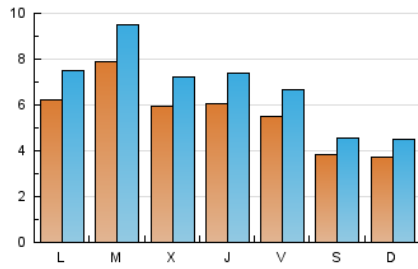

elbierzonoticias

1. Cifras totales y promedios (Nacional e Internacional)

MES - AÑO	NAVEGADORES UNICOS	VISITAS	PAGINAS
Mayo - 2022	11.042	21.128	36.698
PROMEDIO DIARIO	564	682	1.184
PROMEDIO LUNES-VIERNES	639	774	1.368
PROMEDIO SABADO-DOMINGO	380	455	733
PAGINAS / VISITAS	1,74		
DURACION MEDIA VISITAS	0:03:30		
DURACION MEDIA PAGINAS	0:04:45		

2. Secciones (Nacional e Internacional)

	PAGINAS	%
HOME	15.035	40.97 %
RESTO	21.663	59.03 %

3. Por día del mes (Nacional e Internacional)

Día	N. únicos	Visitas	Páginas	Día	N. únicos	Visitas	Páginas	Día	N. únicos	Visitas	Páginas
1	347	399	683	11	579	707	1.465	21	369	439	649
2	337	401	649	12	835	992	1.637	22	390	484	710
3	480	573	1.024	13	618	722	1.265	23	787	952	1.426
4	487	600	1.197	14	477	549	904	24	624	795	1.315
5	482	591	1.196	15	438	530	831	25	760	945	1.685
6	576	709	1.318	16	651	806	1.384	26	613	749	1.299
7	404	479	788	17	623	761	1.274	27	465	588	1.134
8	392	453	696	18	549	645	1.143	28	295	363	694
9	702	855	1.281	19	498	614	1.121	29	310	395	646
10	712	848	1.347	20	541	655	1.102	30	621	745	1.392
								31	1.513	1.784	3.443

4. Gráficas (Nacional e Internacional)

4.1 Por día de la semana (promedio)

N. únicos / Visitas (x 100)

Páginas (x 100)

4.2 Por franja horaria (promedio)

Visitas_ (x 1000)

Páginas (x 1000)

4.3 Por meses