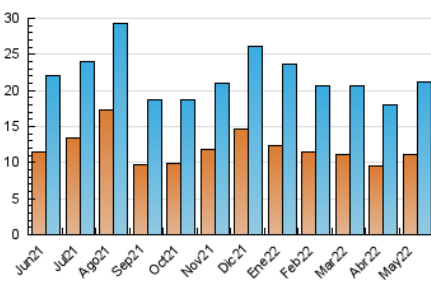

4.3 Por meses

N. únicos / Visitas (x 1000)