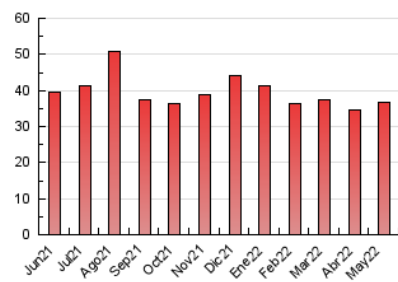

Páginas (x 1000)