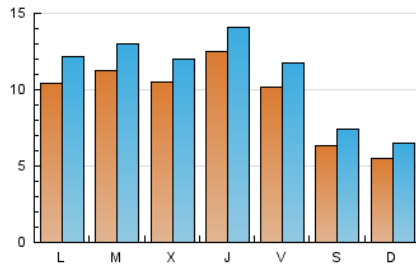

4. Gráficas (Nacional e Internacional)

4.1 Por día de la semana (promedio)

N. únicos / Visitas (x 100)