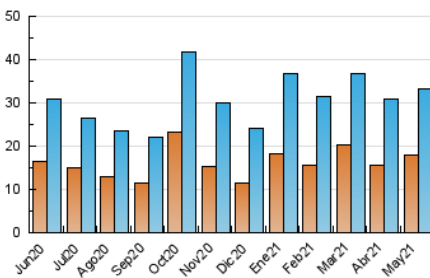

### 3. Por día del mes (Nacional e Internacional)

Día	N. únicos	Visitas	Páginas	Día	N. únicos	Visitas	Páginas	Día	N. únicos	Visitas	Páginas
1	615	742	1.174	11	1.176	1.374	2.435	21	1.252	1.435	2.388
2	570	699	1.107	12	1.077	1.273	2.367	22	644	740	1.196
3	1.455	1.743	2.748	13	1.243	1.413	2.594	23	488	576	955
4	1.260	1.448	2.273	14	1.056	1.216	2.041	24	941	1.069	2.029
5	1.098	1.236	1.981	15	578	690	1.127	25	1.017	1.160	2.344
6	941	1.094	1.954	16	560	685	1.053	26	865	971	2.069
7	1.074	1.246	2.068	17	1.235	1.409	2.392	27	763	892	1.815
8	753	870	1.260	18	1.051	1.200	1.979	28	694	791	1.501
9	622	740	1.063	19	1.163	1.314	2.161	29	579	666	1.060
10	950	1.131	1.929	20	2.061	2.242	3.268	30	490	556	813
								31	642	734	1.407

4. Gráficas (Nacional e Internacional)

4.1 Por día de la semana (promedio)

N. únicos / Visitas (x 100)

Páginas (x 100)

4.2 Por franja horaria (promedio)

Visitas (x 1000)

Páginas (x 1000)

4.3 Por meses

N. únicos / Visitas (x 1000)

Páginas (x 1000)