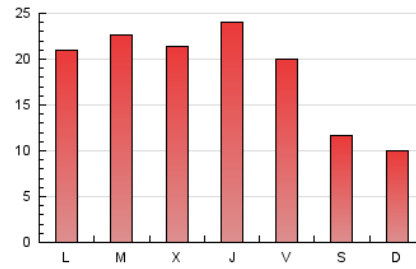

### 1. Cifras totales y promedios (Nacional e Internacional)

MES - AÑO	NAVEGADORES UNICOS	VISITAS	PAGINAS
Mayo - 2021	18.021	33.355	56.551
<b>PROMEDIO DIARIO</b>	<b>933</b>	<b>1.076</b>	<b>1.824</b>
<b>PROMEDIO LUNES-VIERNES</b>	1.096	1.257	2.178
<b>PROMEDIO SABADO-DOMINGO</b>	590	696	1.081
<b>PAGINAS / VISITAS</b>	1,70		
<b>DURACION MEDIA VISITAS</b>	0:03:45		
<b>DURACION MEDIA PAGINAS</b>	0:05:23		

### 3. Por día del mes (Nacional e Internacional)

Día	N. únicos	Visitas	Páginas	Día	N. únicos	Visitas	Páginas	Día	N. únicos	Visitas	Páginas
1	615	742	1.174	11	1.176	1.374	2.435	21	1.252	1.435	2.388
2	570	699	1.107	12	1.077	1.273	2.367	22	644	740	1.196
3	1.455	1.743	2.748	13	1.243	1.413	2.594	23	488	576	955
4	1.260	1.448	2.273	14	1.056	1.216	2.041	24	941	1.069	2.029
5	1.098	1.236	1.981	15	578	690	1.127	25	1.017	1.160	2.344
6	941	1.094	1.954	16	560	685	1.053	26	865	971	2.069
7	1.074	1.246	2.068	17	1.235	1.409	2.392	27	763	892	1.815
8	753	870	1.260	18	1.051	1.200	1.979	28	694	791	1.501
9	622	740	1.063	19	1.163	1.314	2.161	29	579	666	1.060
10	950	1.131	1.929	20	2.061	2.242	3.268	30	490	556	813
								31	642	734	1.407

4. Gráficas (Nacional e Internacional)

4.1 Por día de la semana (promedio)

N. únicos / Visitas (x 100)

Páginas (x 100)

4.2 Por franja horaria (promedio)

Visitas (x 1000)

Páginas (x 1000)

4.3 Por meses