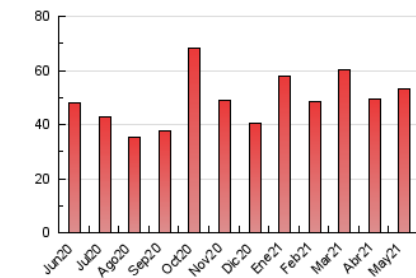

##### 4.1 Por día de la semana (promedio)

N. únicos / Visitas (x 100)

Páginas (x 100)

##### 4.2 Por franja horaria (promedio)

Visitas (x 1000)

Páginas (x 1000)

##### 4.3 Por meses

N. únicos / Visitas (x 1000)

Páginas (x 1000)