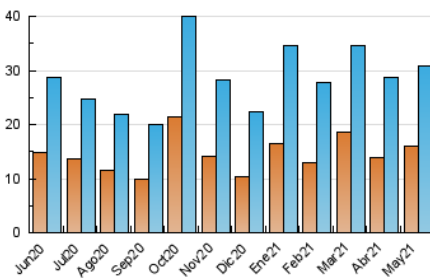

##### 4.1 Por día de la semana (promedio)

N. únicos / Visitas (x 100)

Páginas (x 100)

##### 4.2 Por franja horaria (promedio)

Visitas (x 1000)

Páginas (x 1000)

##### 4.3 Por meses

N. únicos / Visitas (x 1000)

Páginas (x 1000)