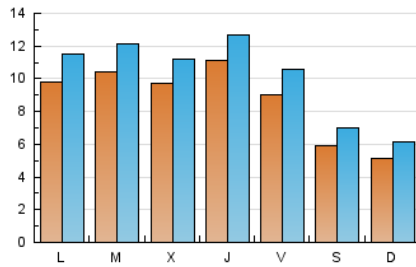

4. Gráficas (Nacional)

4.1 Por día de la semana (promedio)

N. únicos / Visitas (x 100)