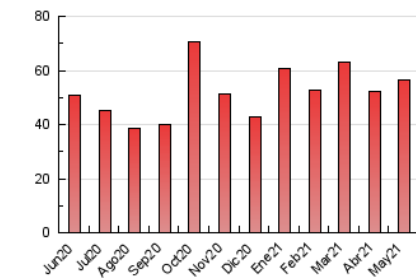

Páginas (x 1000)