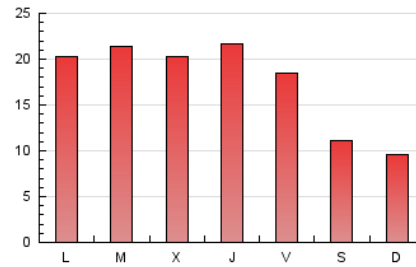

Páginas (x 100)