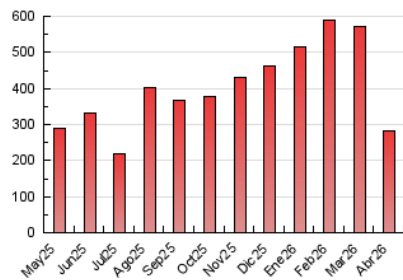

Páginas (x 1000)