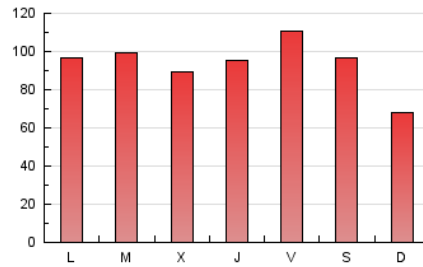

1. Cifras totales y promedios (Nacional e Internacional)

MES - AÑO	NAVEGADORES UNICOS	VISITAS	PAGINAS
Abril - 2026	123.430	217.462	281.032
PROMEDIO DIARIO	6.972	7.511	9.368
PROMEDIO LUNES-VIERNES	7.276	7.838	9.789
PROMEDIO SABADO-DOMINGO	6.137	6.613	8.210
PAGINAS / VISITAS	1,25		
DURACION MEDIA VISITAS	0:01:09		
TIEMPO INTERACCIÓN MEDIO	0:00:18		

2. Secciones (Nacional e Internacional)

	PAGINAS	%
HOME	18.327	6.52 %
RESTO	262.705	93.48 %

3. Por día del mes (Nacional e Internacional)

Día	N. únicos	Visitas	Páginas	Día	N. únicos	Visitas	Páginas	Día	N. únicos	Visitas	Páginas
1	6.473	6.941	8.805	11	7.070	7.509	9.374	21	15.003	15.548	18.724
2	5.042	5.538	6.966	12	5.463	5.827	7.405	22	9.877	10.723	12.800
3	2.799	3.067	3.849	13	7.934	8.453	10.957	23	11.305	11.917	13.840
4	3.146	3.331	4.083	14	7.632	8.488	10.568	24	8.959	9.644	12.136
5	3.526	3.926	4.880	15	6.869	7.632	9.398	25	6.757	7.101	8.573
6	4.667	5.121	6.659	16	9.555	10.312	12.673	26	4.825	5.098	6.108
7	4.391	4.835	6.129	17	14.680	16.107	19.884	27	3.541	3.820	4.919
8	8.395	9.028	10.552	18	11.838	13.217	16.528	28	2.533	2.786	4.355
9	6.510	6.845	8.657	19	6.474	6.891	8.726	29	1.788	1.973	3.236
10	5.807	6.337	8.428	20	12.532	13.328	16.136	30	3.777	3.994	5.684

4. Gráficas (Nacional e Internacional)

4.1 Por día de la semana (promedio)

N. únicos / Visitas (x 100)

Páginas (x 100)

4.2 Por franja horaria (promedio)

Visitas_ (x 1000)

Páginas (x 1000)

4.3 Por meses