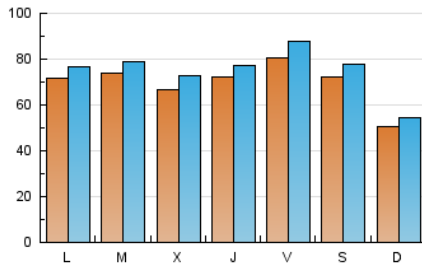

1. Cifras totales y promedios (Nacional e Internacional)

MES - AÑO	NAVEGADORES UNICOS	VISITAS	PAGINAS
Abril - 2026	123.430	217.462	281.032
PROMEDIO DIARIO	6.972	7.511	9.368
PROMEDIO LUNES-VIERNES	7.276	7.838	9.789
PROMEDIO SABADO-DOMINGO	6.137	6.613	8.210
PAGINAS / VISITAS	1,25		
DURACION MEDIA VISITAS	0:01:09		
TIEMPO INTERACCIÓN MEDIO	0:00:18		

2. Secciones (Nacional e Internacional)

	PAGINAS	%
HOME	18.327	6.52 %
RESTO	262.705	93.48 %

3. Por día del mes (Nacional e Internacional)

Día	N. únicos	Visitas	Páginas	Día	N. únicos	Visitas	Páginas	Día	N. únicos	Visitas	Páginas
1	6.473	6.941	8.805	11	7.070	7.509	9.374	21	15.003	15.548	18.724
2	5.042	5.538	6.966	12	5.463	5.827	7.405	22	9.877	10.723	12.800
3	2.799	3.067	3.849	13	7.934	8.453	10.957	23	11.305	11.917	13.840
4	3.146	3.331	4.083	14	7.632	8.488	10.568	24	8.959	9.644	12.136
5	3.526	3.926	4.880	15	6.869	7.632	9.398	25	6.757	7.101	8.573
6	4.667	5.121	6.659	16	9.555	10.312	12.673	26	4.825	5.098	6.108
7	4.391	4.835	6.129	17	14.680	16.107	19.884	27	3.541	3.820	4.919
8	8.395	9.028	10.552	18	11.838	13.217	16.528	28	2.533	2.786	4.355
9	6.510	6.845	8.657	19	6.474	6.891	8.726	29	1.788	1.973	3.236
10	5.807	6.337	8.428	20	12.532	13.328	16.136	30	3.777	3.994	5.684

4. Gráficas (Nacional e Internacional)

4.1 Por día de la semana (promedio)

N. únicos / Visitas (x 100)

Páginas (x 100)

4.2 Por franja horaria (promedio)

Visitas_ (x 1000)

Páginas (x 1000)

4.3 Por meses