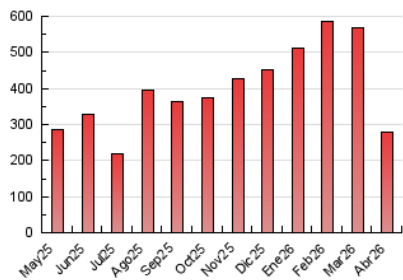

1. Cifras totales y promedios (Nacional)

MES - AÑO	NAVEGADORES UNICOS	VISITAS	PAGINAS
Abril - 2026	122.745	216.172	279.480
PROMEDIO DIARIO	6.938	7.471	9.316
PROMEDIO LUNES-VIERNES	7.240	7.795	9.735
PROMEDIO SABADO-DOMINGO	6.109	6.580	8.164
PAGINAS / VISITAS	1,25		
DURACION MEDIA VISITAS	0:01:09		
TIEMPO INTERACCIÓN MEDIO	0:00:18		

2. Secciones (Nacional)

	PAGINAS	%
HOME	17.984	6.43 %
RESTO	261.496	93.57 %

3. Por día del mes (Nacional)

Día	N. únicos	Visitas	Páginas	Día	N. únicos	Visitas	Páginas	Día	N. únicos	Visitas	Páginas
1	6.428	6.879	8.748	11	7.031	7.475	9.311	21	14.945	15.481	18.660
2	5.016	5.510	6.921	12	5.440	5.801	7.365	22	9.828	10.639	12.723
3	2.776	3.038	3.817	13	7.902	8.426	10.909	23	11.247	11.867	13.753
4	3.113	3.285	4.042	14	7.594	8.423	10.503	24	8.905	9.547	12.049
5	3.494	3.891	4.825	15	6.842	7.605	9.346	25	6.719	7.065	8.523
6	4.638	5.094	6.616	16	9.528	10.281	12.635	26	4.805	5.064	6.082
7	4.362	4.804	6.088	17	14.634	16.039	19.837	27	3.520	3.799	4.894
8	8.365	8.991	10.507	18	11.814	13.183	16.478	28	2.508	2.756	4.317
9	6.478	6.818	8.618	19	6.455	6.876	8.689	29	1.766	1.941	3.176
10	5.770	6.291	8.359	20	12.469	13.287	16.068	30	3.752	3.976	5.621

4. Gráficas (Nacional)

4.1 Por día de la semana (promedio)

N. únicos / Visitas (x 100)

Páginas (x 100)

4.2 Por franja horaria (promedio)

Visitas_ (x 1000)

Páginas (x 1000)

4.3 Por meses

N. únicos / Visitas (x 1000)

Páginas (x 1000)

5. Observaciones

Este Medio Electrónico de Comunicación ha sido medido por la herramienta Google Analytics de Google (GA4).

6. Definiciones básicas (Para más información ver Normas Técnicas para el Control de los Medios Electrónicos de Comunicación)