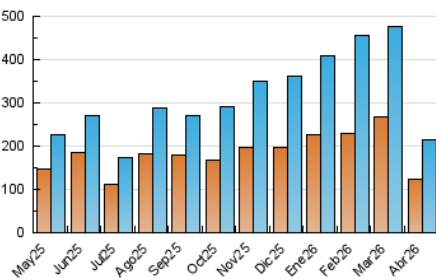

1. Cifras totales y promedios (Nacional)

MES - AÑO	NAVEGADORES UNICOS	VISITAS	PAGINAS
Abril - 2026	122.745	216.172	279.480
PROMEDIO DIARIO	6.938	7.471	9.316
PROMEDIO LUNES-VIERNES	7.240	7.795	9.735
PROMEDIO SABADO-DOMINGO	6.109	6.580	8.164
PAGINAS / VISITAS	1,25		
DURACION MEDIA VISITAS	0:01:09		
TIEMPO INTERACCIÓN MEDIO	0:00:18		

2. Secciones (Nacional)

	PAGINAS	%
HOME	17.984	6.43 %
RESTO	261.496	93.57 %

3. Por día del mes (Nacional)

Día	N. únicos	Visitas	Páginas	Día	N. únicos	Visitas	Páginas	Día	N. únicos	Visitas	Páginas
1	6.428	6.879	8.748	11	7.031	7.475	9.311	21	14.945	15.481	18.660
2	5.016	5.510	6.921	12	5.440	5.801	7.365	22	9.828	10.639	12.723
3	2.776	3.038	3.817	13	7.902	8.426	10.909	23	11.247	11.867	13.753
4	3.113	3.285	4.042	14	7.594	8.423	10.503	24	8.905	9.547	12.049
5	3.494	3.891	4.825	15	6.842	7.605	9.346	25	6.719	7.065	8.523
6	4.638	5.094	6.616	16	9.528	10.281	12.635	26	4.805	5.064	6.082
7	4.362	4.804	6.088	17	14.634	16.039	19.837	27	3.520	3.799	4.894
8	8.365	8.991	10.507	18	11.814	13.183	16.478	28	2.508	2.756	4.317
9	6.478	6.818	8.618	19	6.455	6.876	8.689	29	1.766	1.941	3.176
10	5.770	6.291	8.359	20	12.469	13.287	16.068	30	3.752	3.976	5.621

4. Gráficas (Nacional)

4.1 Por día de la semana (promedio)

N. únicos / Visitas (x 100)

Páginas (x 100)

4.2 Por franja horaria (promedio)

Visitas_ (x 1000)

Páginas (x 1000)

4.3 Por meses

N. únicos / Visitas (x 1000)

Páginas (x 1000)

5. Observaciones

Este Medio Electrónico de Comunicación ha sido medido por la herramienta Google Analytics de Google (GA4).

6. Definiciones básicas (Para más información ver Normas Técnicas para el Control de los Medios Electrónicos de Comunicación)