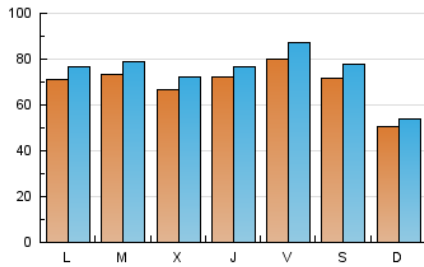

1. Cifras totales y promedios (Nacional)

MES - AÑO	NAVEGADORES UNICOS	VISITAS	PAGINAS
Abril - 2026	122.745	216.172	279.480
PROMEDIO DIARIO	6.938	7.471	9.316
PROMEDIO LUNES-VIERNES	7.240	7.795	9.735
PROMEDIO SABADO-DOMINGO	6.109	6.580	8.164
PAGINAS / VISITAS	1,25		
DURACION MEDIA VISITAS	0:01:09		
TIEMPO INTERACCIÓN MEDIO	0:00:18		

2. Secciones (Nacional)

	PAGINAS	%
HOME	17.984	6.43 %
RESTO	261.496	93.57 %

3. Por día del mes (Nacional)

Día	N. únicos	Visitas	Páginas	Día	N. únicos	Visitas	Páginas	Día	N. únicos	Visitas	Páginas
1	6.428	6.879	8.748	11	7.031	7.475	9.311	21	14.945	15.481	18.660
2	5.016	5.510	6.921	12	5.440	5.801	7.365	22	9.828	10.639	12.723
3	2.776	3.038	3.817	13	7.902	8.426	10.909	23	11.247	11.867	13.753
4	3.113	3.285	4.042	14	7.594	8.423	10.503	24	8.905	9.547	12.049
5	3.494	3.891	4.825	15	6.842	7.605	9.346	25	6.719	7.065	8.523
6	4.638	5.094	6.616	16	9.528	10.281	12.635	26	4.805	5.064	6.082
7	4.362	4.804	6.088	17	14.634	16.039	19.837	27	3.520	3.799	4.894
8	8.365	8.991	10.507	18	11.814	13.183	16.478	28	2.508	2.756	4.317
9	6.478	6.818	8.618	19	6.455	6.876	8.689	29	1.766	1.941	3.176
10	5.770	6.291	8.359	20	12.469	13.287	16.068	30	3.752	3.976	5.621

4. Gráficas (Nacional)

4.1 Por día de la semana (promedio)

N. únicos / Visitas (x 100)

Páginas (x 100)

4.2 Por franja horaria (promedio)

Visitas_ (x 1000)

Páginas (x 1000)

4.3 Por meses