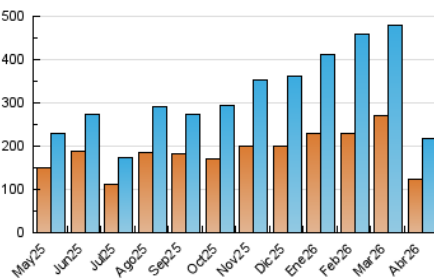

4.3 Por meses

N. únicos / Visitas (x 1000)