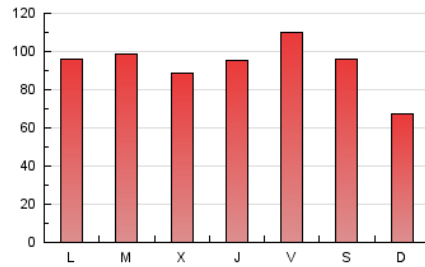

1. Cifras totales y promedios (Nacional)

MES - AÑO	NAVEGADORES UNICOS	VISITAS	PAGINAS
Abril - 2026	122.745	216.172	279.480
PROMEDIO DIARIO	6.938	7.471	9.316
PROMEDIO LUNES-VIERNES	7.240	7.795	9.735
PROMEDIO SABADO-DOMINGO	6.109	6.580	8.164
PAGINAS / VISITAS	1,25		
DURACION MEDIA VISITAS	0:01:09		
TIEMPO INTERACCIÓN MEDIO	0:00:18		

2. Secciones (Nacional)

	PAGINAS	%
HOME	17.984	6.43 %
RESTO	261.496	93.57 %

3. Por día del mes (Nacional)

Día	N. únicos	Visitas	Páginas	Día	N. únicos	Visitas	Páginas	Día	N. únicos	Visitas	Páginas
1	6.428	6.879	8.748	11	7.031	7.475	9.311	21	14.945	15.481	18.660
2	5.016	5.510	6.921	12	5.440	5.801	7.365	22	9.828	10.639	12.723
3	2.776	3.038	3.817	13	7.902	8.426	10.909	23	11.247	11.867	13.753
4	3.113	3.285	4.042	14	7.594	8.423	10.503	24	8.905	9.547	12.049
5	3.494	3.891	4.825	15	6.842	7.605	9.346	25	6.719	7.065	8.523
6	4.638	5.094	6.616	16	9.528	10.281	12.635	26	4.805	5.064	6.082
7	4.362	4.804	6.088	17	14.634	16.039	19.837	27	3.520	3.799	4.894
8	8.365	8.991	10.507	18	11.814	13.183	16.478	28	2.508	2.756	4.317
9	6.478	6.818	8.618	19	6.455	6.876	8.689	29	1.766	1.941	3.176
10	5.770	6.291	8.359	20	12.469	13.287	16.068	30	3.752	3.976	5.621

4. Gráficas (Nacional)

4.1 Por día de la semana (promedio)

N. únicos / Visitas (x 100)

Páginas (x 100)

4.2 Por franja horaria (promedio)

Visitas_ (x 1000)

Páginas (x 1000)

4.3 Por meses