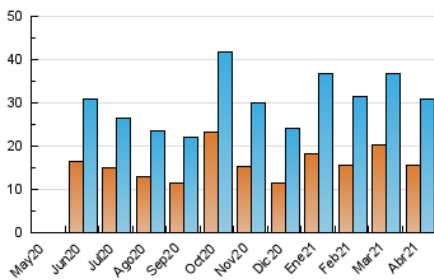

4.3 Por meses

N. únicos / Visitas (x 1000)