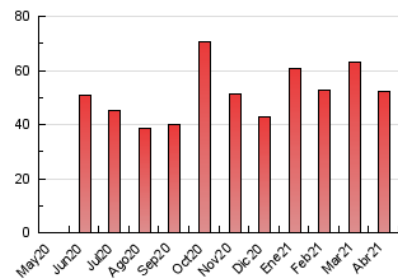

Páginas (x 1000)