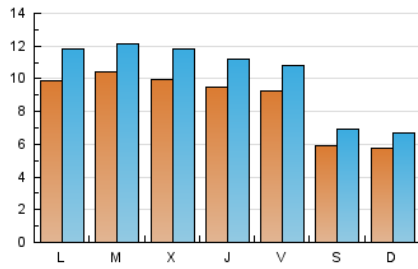

elbierzonoticias

1. Cifras totales y promedios (Nacional e Internacional)

MES - AÑO	NAVEGADORES UNICOS	VISITAS	PAGINAS
Abril - 2021	15.581	30.767	52.279
PROMEDIO DIARIO	872	1.026	1.743
PROMEDIO LUNES-VIERNES	976	1.151	2.002
PROMEDIO SABADO-DOMINGO	585	682	1.031
PAGINAS / VISITAS	1,70		
DURACION MEDIA VISITAS	0:03:58		
DURACION MEDIA PAGINAS	0:05:40		

2. Secciones (Nacional e Internacional)

	PAGINAS	%
HOME	19.976	38.21 %
RESTO	32.303	61.79 %

3. Por día del mes (Nacional e Internacional)

Día	N. únicos	Visitas	Páginas	Día	N. únicos	Visitas	Páginas	Día	N. únicos	Visitas	Páginas
1	717	858	1.492	11	527	606	872	21	895	1.038	1.847
2	727	834	1.273	12	933	1.162	2.000	22	1.059	1.257	2.180
3	569	662	975	13	1.286	1.516	2.622	23	737	873	1.398
4	608	713	1.052	14	1.255	1.523	2.639	24	541	641	1.032
5	988	1.137	1.856	15	1.014	1.204	2.147	25	593	700	1.097
6	914	1.041	1.767	16	934	1.110	1.835	26	917	1.101	1.997
7	862	1.043	1.823	17	556	654	935	27	917	1.068	2.007
8	928	1.067	1.784	18	577	665	999	28	964	1.124	2.104
9	1.174	1.346	2.272	19	1.124	1.329	2.306	29	1.028	1.203	2.315
10	705	813	1.282	20	1.060	1.238	2.068	30	1.049	1.241	2.303

4. Gráficas (Nacional e Internacional)

4.1 Por día de la semana (promedio)

N. únicos / Visitas (x 100)

Páginas (x 100)

4.2 Por franja horaria (promedio)

Visitas (x 1000)

Páginas (x 1000)

4.3 Por meses