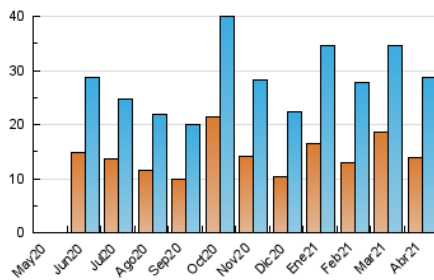

4.3 Por meses

N. únicos / Visitas (x 1000)