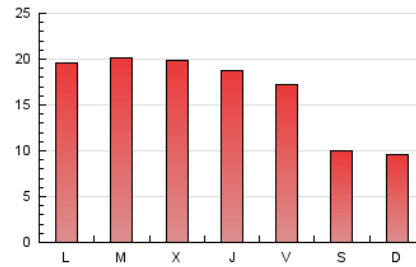

1. Cifras totales y promedios (Nacional)

MES - AÑO	NAVEGADORES UNICOS	VISITAS	PAGINAS
Abril - 2021	13.936	28.799	49.615
PROMEDIO DIARIO	810	960	1.654
PROMEDIO LUNES-VIERNES	905	1.075	1.899
PROMEDIO SABADO-DOMINGO	548	643	980
PAGINAS / VISITAS	1,72		
DURACION MEDIA VISITAS		0:04:04	
DURACION MEDIA PAGINAS		0:05:37	

2. Secciones (Nacional)

	PAGINAS	%
HOME	19.323	38.95 %
RESTO	30.292	61.05 %

3. Por día del mes (Nacional)

Día	N. únicos	Visitas	Páginas	Día	N. únicos	Visitas	Páginas	Día	N. únicos	Visitas	Páginas
1	645	784	1.391	11	498	576	839	21	804	943	1.728
2	676	774	1.194	12	871	1.097	1.919	22	951	1.146	2.050
3	539	624	899	13	1.207	1.431	2.481	23	644	774	1.257
4	578	677	999	14	1.189	1.450	2.516	24	507	605	991
5	938	1.086	1.788	15	934	1.121	2.041	25	557	664	1.056
6	834	956	1.666	16	890	1.062	1.763	26	849	1.033	1.906
7	796	968	1.685	17	517	614	893	27	844	990	1.911
8	861	992	1.667	18	539	626	954	28	886	1.044	2.010
9	1.113	1.282	2.180	19	1.061	1.262	2.219	29	963	1.138	2.223
10	652	755	1.210	20	992	1.168	1.976	30	968	1.157	2.203

4. Gráficas (Nacional)

4.1 Por día de la semana (promedio)

N. únicos / Visitas (x 100)

Páginas (x 100)

4.2 Por franja horaria (promedio)

Visitas (x 1000)

Páginas (x 1000)

4.3 Por meses