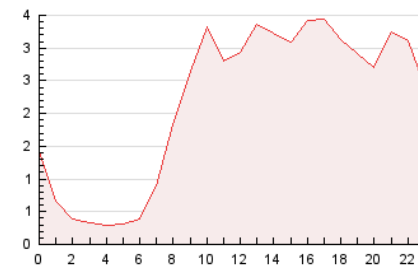

2. Secciones (Nacional e Internacional)

	PAGINAS	%
HOME	19.976	38.21 %
RESTO	32.303	61.79 %

3. Por día del mes (Nacional e Internacional)

Día	N. únicos	Visitas	Páginas	Día	N. únicos	Visitas	Páginas	Día	N. únicos	Visitas	Páginas
1	717	858	1.492	11	527	606	872	21	895	1.038	1.847
2	727	834	1.273	12	933	1.162	2.000	22	1.059	1.257	2.180
3	569	662	975	13	1.286	1.516	2.622	23	737	873	1.398
4	608	713	1.052	14	1.255	1.523	2.639	24	541	641	1.032
5	988	1.137	1.856	15	1.014	1.204	2.147	25	593	700	1.097
6	914	1.041	1.767	16	934	1.110	1.835	26	917	1.101	1.997
7	862	1.043	1.823	17	556	654	935	27	917	1.068	2.007
8	928	1.067	1.784	18	577	665	999	28	964	1.124	2.104
9	1.174	1.346	2.272	19	1.124	1.329	2.306	29	1.028	1.203	2.315
10	705	813	1.282	20	1.060	1.238	2.068	30	1.049	1.241	2.303

4. Gráficas (Nacional e Internacional)

4.1 Por día de la semana (promedio)

N. únicos / Visitas (x 100)

Páginas (x 100)

4.2 Por franja horaria (promedio)

Visitas (x 1000)

Páginas (x 1000)

4.3 Por meses