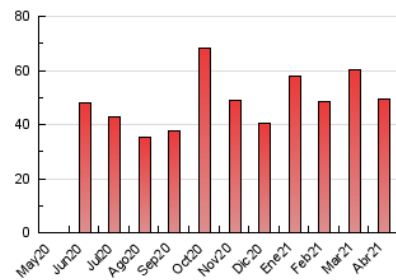

1. Cifras totales y promedios (Nacional)

MES - AÑO	NAVEGADORES UNICOS	VISITAS	PAGINAS
Abril - 2021	13.936	28.799	49.615
PROMEDIO DIARIO	810	960	1.654
PROMEDIO LUNES-VIERNES	905	1.075	1.899
PROMEDIO SABADO-DOMINGO	548	643	980
PAGINAS / VISITAS	1,72		
DURACION MEDIA VISITAS		0:04:04	
DURACION MEDIA PAGINAS		0:05:37	

2. Secciones (Nacional)

	PAGINAS	%
HOME	19.323	38.95 %
RESTO	30.292	61.05 %

3. Por día del mes (Nacional)

Día	N. únicos	Visitas	Páginas	Día	N. únicos	Visitas	Páginas	Día	N. únicos	Visitas	Páginas
1	645	784	1.391	11	498	576	839	21	804	943	1.728
2	676	774	1.194	12	871	1.097	1.919	22	951	1.146	2.050
3	539	624	899	13	1.207	1.431	2.481	23	644	774	1.257
4	578	677	999	14	1.189	1.450	2.516	24	507	605	991
5	938	1.086	1.788	15	934	1.121	2.041	25	557	664	1.056
6	834	956	1.666	16	890	1.062	1.763	26	849	1.033	1.906
7	796	968	1.685	17	517	614	893	27	844	990	1.911
8	861	992	1.667	18	539	626	954	28	886	1.044	2.010
9	1.113	1.282	2.180	19	1.061	1.262	2.219	29	963	1.138	2.223
10	652	755	1.210	20	992	1.168	1.976	30	968	1.157	2.203

4. Gráficas (Nacional)

4.1 Por día de la semana (promedio)

N. únicos / Visitas (x 100)

Páginas (x 100)

4.2 Por franja horaria (promedio)

Visitas (x 1000)

Páginas (x 1000)

4.3 Por meses

N. únicos / Visitas (x 1000)

Páginas (x 1000)

5. Observaciones

Este Medio Electrónico de Comunicación ha sido medido por la herramienta Google Analytics de Google

6. Definiciones básicas (Para más información ver Normas Técnicas para el Control de los Medios Electrónicos de Comunicación)