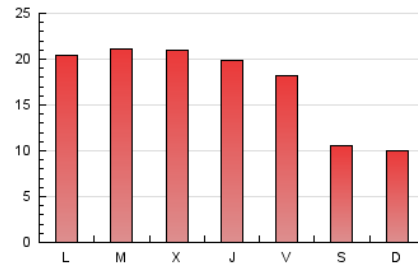

elbierzonoticias

1. Cifras totales y promedios (Nacional e Internacional)

MES - AÑO	NAVEGADORES UNICOS	VISITAS	PAGINAS
Abril - 2021	15.581	30.767	52.279
PROMEDIO DIARIO	872	1.026	1.743
PROMEDIO LUNES-VIERNES	976	1.151	2.002
PROMEDIO SABADO-DOMINGO	585	682	1.031
PAGINAS / VISITAS	1,70		
DURACION MEDIA VISITAS	0:03:58		
DURACION MEDIA PAGINAS	0:05:40		

2. Secciones (Nacional e Internacional)

	PAGINAS	%
HOME	19.976	38.21 %
RESTO	32.303	61.79 %

3. Por día del mes (Nacional e Internacional)

Día	N. únicos	Visitas	Páginas	Día	N. únicos	Visitas	Páginas	Día	N. únicos	Visitas	Páginas
1	717	858	1.492	11	527	606	872	21	895	1.038	1.847
2	727	834	1.273	12	933	1.162	2.000	22	1.059	1.257	2.180
3	569	662	975	13	1.286	1.516	2.622	23	737	873	1.398
4	608	713	1.052	14	1.255	1.523	2.639	24	541	641	1.032
5	988	1.137	1.856	15	1.014	1.204	2.147	25	593	700	1.097
6	914	1.041	1.767	16	934	1.110	1.835	26	917	1.101	1.997
7	862	1.043	1.823	17	556	654	935	27	917	1.068	2.007
8	928	1.067	1.784	18	577	665	999	28	964	1.124	2.104
9	1.174	1.346	2.272	19	1.124	1.329	2.306	29	1.028	1.203	2.315
10	705	813	1.282	20	1.060	1.238	2.068	30	1.049	1.241	2.303

4. Gráficas (Nacional e Internacional)

4.1 Por día de la semana (promedio)

N. únicos / Visitas (x 100)

Páginas (x 100)

4.2 Por franja horaria (promedio)

Visitas (x 1000)

Páginas (x 1000)

4.3 Por meses