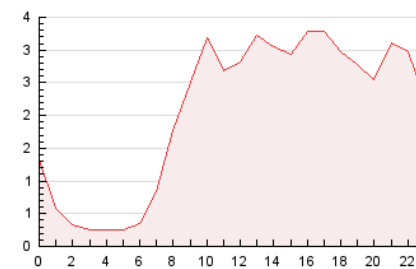

2. Secciones (Nacional)

	PAGINAS	%
HOME	19.323	38.95 %
RESTO	30.292	61.05 %

3. Por día del mes (Nacional)

Día	N. únicos	Visitas	Páginas	Día	N. únicos	Visitas	Páginas	Día	N. únicos	Visitas	Páginas
1	645	784	1.391	11	498	576	839	21	804	943	1.728
2	676	774	1.194	12	871	1.097	1.919	22	951	1.146	2.050
3	539	624	899	13	1.207	1.431	2.481	23	644	774	1.257
4	578	677	999	14	1.189	1.450	2.516	24	507	605	991
5	938	1.086	1.788	15	934	1.121	2.041	25	557	664	1.056
6	834	956	1.666	16	890	1.062	1.763	26	849	1.033	1.906
7	796	968	1.685	17	517	614	893	27	844	990	1.911
8	861	992	1.667	18	539	626	954	28	886	1.044	2.010
9	1.113	1.282	2.180	19	1.061	1.262	2.219	29	963	1.138	2.223
10	652	755	1.210	20	992	1.168	1.976	30	968	1.157	2.203

4. Gráficas (Nacional)

4.1 Por día de la semana (promedio)

N. únicos / Visitas (x 100)

Páginas (x 100)

4.2 Por franja horaria (promedio)

Visitas (x 1000)

Páginas (x 1000)

4.3 Por meses