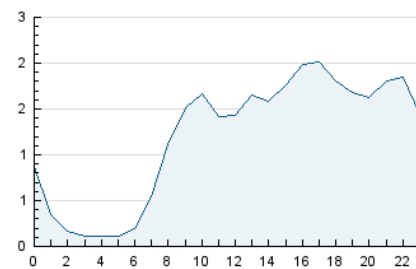

2. Secciones (Nacional)

	PAGINAS	%
HOME	19.323	38.95 %
RESTO	30.292	61.05 %

3. Por día del mes (Nacional)

Día	N. únicos	Visitas	Páginas	Día	N. únicos	Visitas	Páginas	Día	N. únicos	Visitas	Páginas
1	645	784	1.391	11	498	576	839	21	804	943	1.728
2	676	774	1.194	12	871	1.097	1.919	22	951	1.146	2.050
3	539	624	899	13	1.207	1.431	2.481	23	644	774	1.257
4	578	677	999	14	1.189	1.450	2.516	24	507	605	991
5	938	1.086	1.788	15	934	1.121	2.041	25	557	664	1.056
6	834	956	1.666	16	890	1.062	1.763	26	849	1.033	1.906
7	796	968	1.685	17	517	614	893	27	844	990	1.911
8	861	992	1.667	18	539	626	954	28	886	1.044	2.010
9	1.113	1.282	2.180	19	1.061	1.262	2.219	29	963	1.138	2.223
10	652	755	1.210	20	992	1.168	1.976	30	968	1.157	2.203

4. Gráficas (Nacional)

4.1 Por día de la semana (promedio)

N. únicos / Visitas (x 100)

Páginas (x 100)

4.2 Por franja horaria (promedio)

Visitas (x 1000)

Páginas (x 1000)

4.3 Por meses