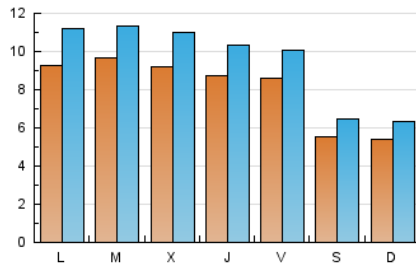

1. Cifras totales y promedios (Nacional)

MES - AÑO	NAVEGADORES UNICOS	VISITAS	PAGINAS
Abril - 2021	13.936	28.799	49.615
PROMEDIO DIARIO	810	960	1.654
PROMEDIO LUNES-VIERNES	905	1.075	1.899
PROMEDIO SABADO-DOMINGO	548	643	980
PAGINAS / VISITAS	1,72		
DURACION MEDIA VISITAS		0:04:04	
DURACION MEDIA PAGINAS		0:05:37	

2. Secciones (Nacional)

	PAGINAS	%
HOME	19.323	38.95 %
RESTO	30.292	61.05 %

3. Por día del mes (Nacional)

Día	N. únicos	Visitas	Páginas	Día	N. únicos	Visitas	Páginas	Día	N. únicos	Visitas	Páginas
1	645	784	1.391	11	498	576	839	21	804	943	1.728
2	676	774	1.194	12	871	1.097	1.919	22	951	1.146	2.050
3	539	624	899	13	1.207	1.431	2.481	23	644	774	1.257
4	578	677	999	14	1.189	1.450	2.516	24	507	605	991
5	938	1.086	1.788	15	934	1.121	2.041	25	557	664	1.056
6	834	956	1.666	16	890	1.062	1.763	26	849	1.033	1.906
7	796	968	1.685	17	517	614	893	27	844	990	1.911
8	861	992	1.667	18	539	626	954	28	886	1.044	2.010
9	1.113	1.282	2.180	19	1.061	1.262	2.219	29	963	1.138	2.223
10	652	755	1.210	20	992	1.168	1.976	30	968	1.157	2.203

4. Gráficas (Nacional)

4.1 Por día de la semana (promedio)

N. únicos / Visitas (x 100)

Páginas (x 100)

4.2 Por franja horaria (promedio)

Visitas (x 1000)

Páginas (x 1000)

4.3 Por meses