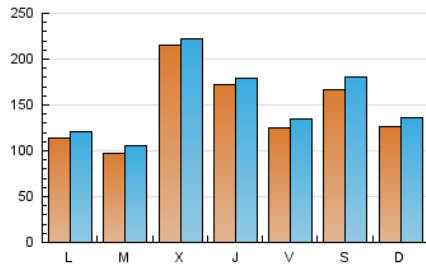

1. Cifras totales y promedios (Nacional e Internacional)

MES - AÑO	NAVEGADORES UNICOS	VISITAS	PAGINAS
Marzo - 2026	270.397	478.501	571.863
PROMEDIO DIARIO	14.201	15.082	18.447
PROMEDIO LUNES-VIERNES	14.093	14.880	18.324
PROMEDIO SABADO-DOMINGO	14.466	15.576	18.749
PAGINAS / VISITAS	1,22		
DURACION MEDIA VISITAS	0:00:44		
TIEMPO INTERACCIÓN MEDIO	0:00:09		

2. Secciones (Nacional e Internacional)

	PAGINAS	%
HOME	19.410	3.39 %
RESTO	552.453	96.61 %

3. Por día del mes (Nacional e Internacional)

Día	N. únicos	Visitas	Páginas	Día	N. únicos	Visitas	Páginas	Día	N. únicos	Visitas	Páginas
1	8.784	9.412	11.282	11	46.546	46.181	56.105	21	27.809	30.289	36.025
2	8.388	8.650	10.498	12	29.269	30.347	35.887	22	11.638	12.420	15.109
3	8.092	8.968	10.912	13	15.795	17.578	21.937	23	13.507	14.502	18.477
4	11.028	12.143	15.509	14	6.692	7.147	8.808	24	12.954	14.498	18.466
5	6.938	7.575	9.552	15	3.722	4.158	5.234	25	23.870	25.225	30.768
6	7.781	8.074	10.588	16	8.971	9.419	11.853	26	21.171	21.769	26.297
7	16.063	17.620	21.428	17	7.806	8.148	9.996	27	9.338	10.208	12.866
8	31.288	33.838	40.240	18	4.659	5.088	6.525	28	16.361	17.086	20.643
9	21.708	23.287	28.365	19	11.397	12.179	14.781	29	7.835	8.213	9.972
10	12.988	13.668	16.721	20	16.870	18.052	22.235	30	4.131	4.510	5.633
								31	6.837	7.300	9.151

4. Gráficas (Nacional e Internacional)

4.1 Por día de la semana (promedio)

N. únicos / Visitas (x 100)

Páginas (x 100)

4.2 Por franja horaria (promedio)

Visitas_ (x 1000)

Páginas (x 1000)

4.3 Por meses