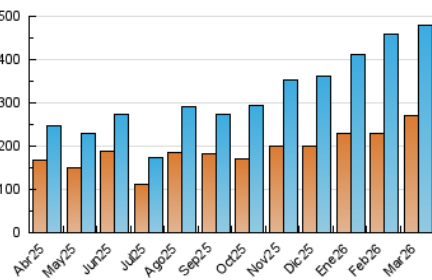

4.3 Por meses

N. únicos / Visitas (x 1000)