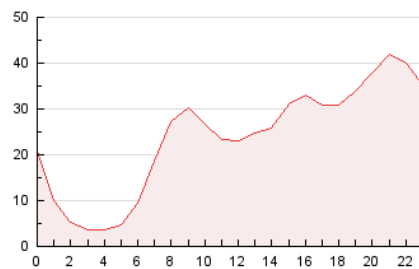

2. Secciones (Nacional e Internacional)

	PAGINAS	%
HOME	19.410	3.39 %
RESTO	552.453	96.61 %

3. Por día del mes (Nacional e Internacional)

Día	N. únicos	Visitas	Páginas	Día	N. únicos	Visitas	Páginas	Día	N. únicos	Visitas	Páginas
1	8.784	9.412	11.282	11	46.546	46.181	56.105	21	27.809	30.289	36.025
2	8.388	8.650	10.498	12	29.269	30.347	35.887	22	11.638	12.420	15.109
3	8.092	8.968	10.912	13	15.795	17.578	21.937	23	13.507	14.502	18.477
4	11.028	12.143	15.509	14	6.692	7.147	8.808	24	12.954	14.498	18.466
5	6.938	7.575	9.552	15	3.722	4.158	5.234	25	23.870	25.225	30.768
6	7.781	8.074	10.588	16	8.971	9.419	11.853	26	21.171	21.769	26.297
7	16.063	17.620	21.428	17	7.806	8.148	9.996	27	9.338	10.208	12.866
8	31.288	33.838	40.240	18	4.659	5.088	6.525	28	16.361	17.086	20.643
9	21.708	23.287	28.365	19	11.397	12.179	14.781	29	7.835	8.213	9.972
10	12.988	13.668	16.721	20	16.870	18.052	22.235	30	4.131	4.510	5.633
								31	6.837	7.300	9.151

4. Gráficas (Nacional e Internacional)

4.1 Por día de la semana (promedio)

N. únicos / Visitas (x 100)

Páginas (x 100)

4.2 Por franja horaria (promedio)

Visitas_ (x 1000)

Páginas (x 1000)

4.3 Por meses