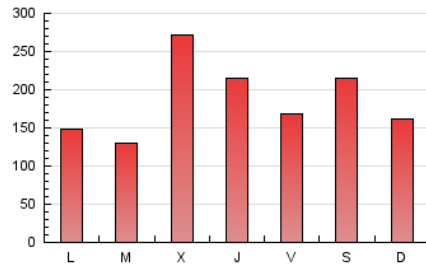

1. Cifras totales y promedios (Nacional)

MES - AÑO	NAVEGADORES UNICOS	VISITAS	PAGINAS
Marzo - 2026	267.783	475.751	567.953
PROMEDIO DIARIO	14.102	14.984	18.321
PROMEDIO LUNES-VIERNES	14.020	14.806	18.228
PROMEDIO SABADO-DOMINGO	14.302	15.420	18.548
PAGINAS / VISITAS	1,22		
DURACION MEDIA VISITAS	0:00:44		
TIEMPO INTERACCIÓN MEDIO	0:00:09		

2. Secciones (Nacional)

	PAGINAS	%
HOME	19.061	3.36 %
RESTO	548.892	96.64 %

3. Por día del mes (Nacional)

Día	N. únicos	Visitas	Páginas	Día	N. únicos	Visitas	Páginas	Día	N. únicos	Visitas	Páginas
1	8.760	9.362	11.253	11	46.237	46.031	55.830	21	27.147	29.668	35.181
2	8.370	8.622	10.459	12	29.027	29.937	35.554	22	11.335	12.135	14.768
3	8.053	8.917	10.857	13	15.593	17.409	21.708	23	13.442	14.416	18.369
4	10.987	12.090	15.440	14	6.655	7.119	8.756	24	12.900	14.444	18.392
5	6.901	7.539	9.504	15	3.711	4.138	5.213	25	23.827	25.185	30.691
6	7.745	8.030	10.526	16	8.933	9.403	11.784	26	21.126	21.749	26.238
7	16.012	17.544	21.346	17	7.778	8.122	9.961	27	9.312	10.190	12.823
8	31.201	33.784	40.131	18	4.629	5.044	6.484	28	16.158	16.911	20.426
9	21.654	23.221	28.289	19	11.365	12.136	14.745	29	7.736	8.115	9.859
10	12.884	13.572	16.616	20	16.790	17.949	22.063	30	4.110	4.480	5.604
								31	6.784	7.248	9.083

4. Gráficas (Nacional)

4.1 Por día de la semana (promedio)

N. únicos / Visitas (x 100)

Páginas (x 100)

4.2 Por franja horaria (promedio)

Visitas_ (x 1000)

Páginas (x 1000)

4.3 Por meses