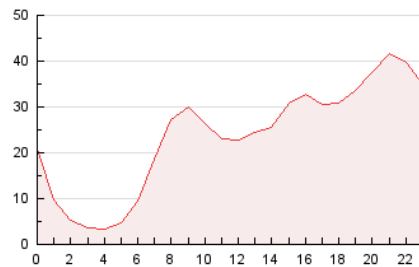

2. Secciones (Nacional)

	PAGINAS	%
HOME	19.061	3.36 %
RESTO	548.892	96.64 %

3. Por día del mes (Nacional)

Día	N. únicos	Visitas	Páginas	Día	N. únicos	Visitas	Páginas	Día	N. únicos	Visitas	Páginas
1	8.760	9.362	11.253	11	46.237	46.031	55.830	21	27.147	29.668	35.181
2	8.370	8.622	10.459	12	29.027	29.937	35.554	22	11.335	12.135	14.768
3	8.053	8.917	10.857	13	15.593	17.409	21.708	23	13.442	14.416	18.369
4	10.987	12.090	15.440	14	6.655	7.119	8.756	24	12.900	14.444	18.392
5	6.901	7.539	9.504	15	3.711	4.138	5.213	25	23.827	25.185	30.691
6	7.745	8.030	10.526	16	8.933	9.403	11.784	26	21.126	21.749	26.238
7	16.012	17.544	21.346	17	7.778	8.122	9.961	27	9.312	10.190	12.823
8	31.201	33.784	40.131	18	4.629	5.044	6.484	28	16.158	16.911	20.426
9	21.654	23.221	28.289	19	11.365	12.136	14.745	29	7.736	8.115	9.859
10	12.884	13.572	16.616	20	16.790	17.949	22.063	30	4.110	4.480	5.604
								31	6.784	7.248	9.083

4. Gráficas (Nacional)

4.1 Por día de la semana (promedio)

N. únicos / Visitas (x 100)

Páginas (x 100)

4.2 Por franja horaria (promedio)

Visitas_ (x 1000)

Páginas (x 1000)

4.3 Por meses