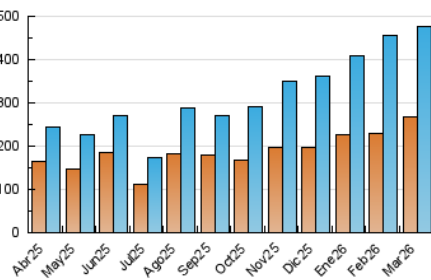

1. Cifras totales y promedios (Nacional)

MES - AÑO	NAVEGADORES UNICOS	VISITAS	PAGINAS
Marzo - 2026	267.783	475.751	567.953
PROMEDIO DIARIO	14.102	14.984	18.321
PROMEDIO LUNES-VIERNES	14.020	14.806	18.228
PROMEDIO SABADO-DOMINGO	14.302	15.420	18.548
PAGINAS / VISITAS	1,22		
DURACION MEDIA VISITAS	0:00:44		
TIEMPO INTERACCIÓN MEDIO	0:00:09		

2. Secciones (Nacional)

	PAGINAS	%
HOME	19.061	3.36 %
RESTO	548.892	96.64 %

3. Por día del mes (Nacional)

Día	N. únicos	Visitas	Páginas	Día	N. únicos	Visitas	Páginas	Día	N. únicos	Visitas	Páginas
1	8.760	9.362	11.253	11	46.237	46.031	55.830	21	27.147	29.668	35.181
2	8.370	8.622	10.459	12	29.027	29.937	35.554	22	11.335	12.135	14.768
3	8.053	8.917	10.857	13	15.593	17.409	21.708	23	13.442	14.416	18.369
4	10.987	12.090	15.440	14	6.655	7.119	8.756	24	12.900	14.444	18.392
5	6.901	7.539	9.504	15	3.711	4.138	5.213	25	23.827	25.185	30.691
6	7.745	8.030	10.526	16	8.933	9.403	11.784	26	21.126	21.749	26.238
7	16.012	17.544	21.346	17	7.778	8.122	9.961	27	9.312	10.190	12.823
8	31.201	33.784	40.131	18	4.629	5.044	6.484	28	16.158	16.911	20.426
9	21.654	23.221	28.289	19	11.365	12.136	14.745	29	7.736	8.115	9.859
10	12.884	13.572	16.616	20	16.790	17.949	22.063	30	4.110	4.480	5.604
								31	6.784	7.248	9.083

4. Gráficas (Nacional)

4.1 Por día de la semana (promedio)

N. únicos / Visitas (x 100)

Páginas (x 100)

4.2 Por franja horaria (promedio)

Visitas_ (x 1000)

Páginas (x 1000)

4.3 Por meses

N. únicos / Visitas (x 1000)

Páginas (x 1000)

5. Observaciones

Este Medio Electrónico de Comunicación ha sido medido por la herramienta Google Analytics de Google (GA4).

6. Definiciones básicas (Para más información ver Normas Técnicas para el Control de los Medios Electrónicos de Comunicación)