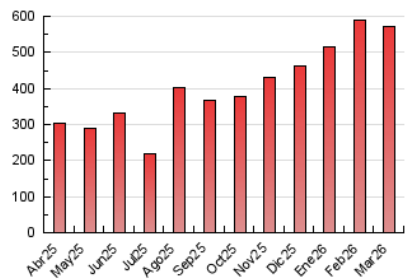

Páginas (x 1000)