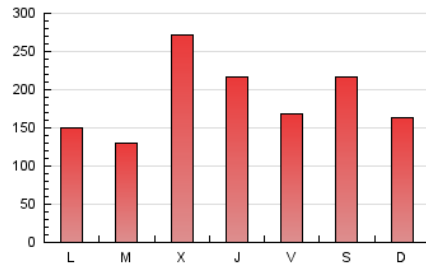

1. Cifras totales y promedios (Nacional e Internacional)

MES - AÑO	NAVEGADORES UNICOS	VISITAS	PAGINAS
Marzo - 2026	270.397	478.501	571.863
PROMEDIO DIARIO	14.201	15.082	18.447
PROMEDIO LUNES-VIERNES	14.093	14.880	18.324
PROMEDIO SABADO-DOMINGO	14.466	15.576	18.749
PAGINAS / VISITAS	1,22		
DURACION MEDIA VISITAS	0:00:44		
TIEMPO INTERACCIÓN MEDIO	0:00:09		

2. Secciones (Nacional e Internacional)

	PAGINAS	%
HOME	19.410	3.39 %
RESTO	552.453	96.61 %

3. Por día del mes (Nacional e Internacional)

Día	N. únicos	Visitas	Páginas	Día	N. únicos	Visitas	Páginas	Día	N. únicos	Visitas	Páginas
1	8.784	9.412	11.282	11	46.546	46.181	56.105	21	27.809	30.289	36.025
2	8.388	8.650	10.498	12	29.269	30.347	35.887	22	11.638	12.420	15.109
3	8.092	8.968	10.912	13	15.795	17.578	21.937	23	13.507	14.502	18.477
4	11.028	12.143	15.509	14	6.692	7.147	8.808	24	12.954	14.498	18.466
5	6.938	7.575	9.552	15	3.722	4.158	5.234	25	23.870	25.225	30.768
6	7.781	8.074	10.588	16	8.971	9.419	11.853	26	21.171	21.769	26.297
7	16.063	17.620	21.428	17	7.806	8.148	9.996	27	9.338	10.208	12.866
8	31.288	33.838	40.240	18	4.659	5.088	6.525	28	16.361	17.086	20.643
9	21.708	23.287	28.365	19	11.397	12.179	14.781	29	7.835	8.213	9.972
10	12.988	13.668	16.721	20	16.870	18.052	22.235	30	4.131	4.510	5.633
								31	6.837	7.300	9.151

4. Gráficas (Nacional e Internacional)

4.1 Por día de la semana (promedio)

N. únicos / Visitas (x 100)

Páginas (x 100)

4.2 Por franja horaria (promedio)

Visitas_ (x 1000)

Páginas (x 1000)

4.3 Por meses