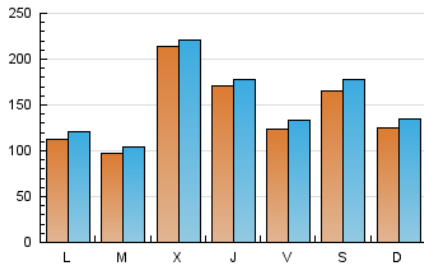

1. Cifras totales y promedios (Nacional)

MES - AÑO	NAVEGADORES UNICOS	VISITAS	PAGINAS
Marzo - 2026	267.783	475.751	567.953
PROMEDIO DIARIO	14.102	14.984	18.321
PROMEDIO LUNES-VIERNES	14.020	14.806	18.228
PROMEDIO SABADO-DOMINGO	14.302	15.420	18.548
PAGINAS / VISITAS	1,22		
DURACION MEDIA VISITAS	0:00:44		
TIEMPO INTERACCIÓN MEDIO	0:00:09		

2. Secciones (Nacional)

	PAGINAS	%
HOME	19.061	3.36 %
RESTO	548.892	96.64 %

3. Por día del mes (Nacional)

Día	N. únicos	Visitas	Páginas	Día	N. únicos	Visitas	Páginas	Día	N. únicos	Visitas	Páginas
1	8.760	9.362	11.253	11	46.237	46.031	55.830	21	27.147	29.668	35.181
2	8.370	8.622	10.459	12	29.027	29.937	35.554	22	11.335	12.135	14.768
3	8.053	8.917	10.857	13	15.593	17.409	21.708	23	13.442	14.416	18.369
4	10.987	12.090	15.440	14	6.655	7.119	8.756	24	12.900	14.444	18.392
5	6.901	7.539	9.504	15	3.711	4.138	5.213	25	23.827	25.185	30.691
6	7.745	8.030	10.526	16	8.933	9.403	11.784	26	21.126	21.749	26.238
7	16.012	17.544	21.346	17	7.778	8.122	9.961	27	9.312	10.190	12.823
8	31.201	33.784	40.131	18	4.629	5.044	6.484	28	16.158	16.911	20.426
9	21.654	23.221	28.289	19	11.365	12.136	14.745	29	7.736	8.115	9.859
10	12.884	13.572	16.616	20	16.790	17.949	22.063	30	4.110	4.480	5.604
								31	6.784	7.248	9.083

4. Gráficas (Nacional)

4.1 Por día de la semana (promedio)

N. únicos / Visitas (x 100)

Páginas (x 100)

4.2 Por franja horaria (promedio)

Visitas_ (x 1000)

Páginas (x 1000)

4.3 Por meses