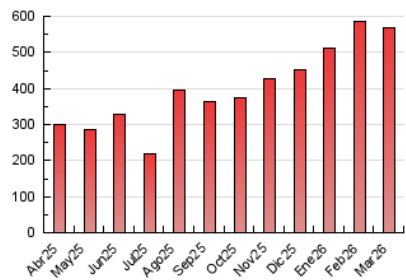

1. Cifras totales y promedios (Nacional)

MES - AÑO	NAVEGADORES UNICOS	VISITAS	PAGINAS
Marzo - 2026	267.783	475.751	567.953
PROMEDIO DIARIO	14.102	14.984	18.321
PROMEDIO LUNES-VIERNES	14.020	14.806	18.228
PROMEDIO SABADO-DOMINGO	14.302	15.420	18.548
PAGINAS / VISITAS	1,22		
DURACION MEDIA VISITAS	0:00:44		
TIEMPO INTERACCIÓN MEDIO	0:00:09		

2. Secciones (Nacional)

	PAGINAS	%
HOME	19.061	3.36 %
RESTO	548.892	96.64 %

3. Por día del mes (Nacional)

Día	N. únicos	Visitas	Páginas	Día	N. únicos	Visitas	Páginas	Día	N. únicos	Visitas	Páginas
1	8.760	9.362	11.253	11	46.237	46.031	55.830	21	27.147	29.668	35.181
2	8.370	8.622	10.459	12	29.027	29.937	35.554	22	11.335	12.135	14.768
3	8.053	8.917	10.857	13	15.593	17.409	21.708	23	13.442	14.416	18.369
4	10.987	12.090	15.440	14	6.655	7.119	8.756	24	12.900	14.444	18.392
5	6.901	7.539	9.504	15	3.711	4.138	5.213	25	23.827	25.185	30.691
6	7.745	8.030	10.526	16	8.933	9.403	11.784	26	21.126	21.749	26.238
7	16.012	17.544	21.346	17	7.778	8.122	9.961	27	9.312	10.190	12.823
8	31.201	33.784	40.131	18	4.629	5.044	6.484	28	16.158	16.911	20.426
9	21.654	23.221	28.289	19	11.365	12.136	14.745	29	7.736	8.115	9.859
10	12.884	13.572	16.616	20	16.790	17.949	22.063	30	4.110	4.480	5.604
								31	6.784	7.248	9.083

4. Gráficas (Nacional)

4.1 Por día de la semana (promedio)

N. únicos / Visitas (x 100)

Páginas (x 100)

4.2 Por franja horaria (promedio)

Visitas_ (x 1000)

Páginas (x 1000)

4.3 Por meses

N. únicos / Visitas (x 1000)

Páginas (x 1000)

5. Observaciones

Este Medio Electrónico de Comunicación ha sido medido por la herramienta Google Analytics de Google (GA4).

6. Definiciones básicas (Para más información ver Normas Técnicas para el Control de los Medios Electrónicos de Comunicación)