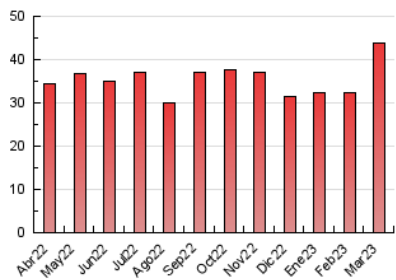

### 3. Por día del mes (Nacional e Internacional)

Día	N. únicos	Visitas	Páginas	Día	N. únicos	Visitas	Páginas	Día	N. únicos	Visitas	Páginas
1	616	753	1.548	11	411	544	864	21	714	840	1.535
2	729	869	1.572	12	386	552	853	22	693	815	1.630
3	728	867	1.493	13	626	844	1.531	23	903	1.071	2.005
4	486	584	892	14	655	825	1.661	24	785	923	1.911
5	410	504	681	15	630	764	1.751	25	481	578	1.192
6	617	791	1.251	16	618	730	1.517	26	436	505	930
7	768	957	1.690	17	472	568	1.266	27	684	790	1.447
8	677	855	1.563	18	387	465	915	28	778	935	2.014
9	739	949	1.675	19	372	452	796	29	789	959	1.883
10	660	832	1.383	20	455	547	1.079	30	726	862	1.709
								31	664	789	1.474

##### 4.1 Por día de la semana (promedio)

N. únicos / Visitas (x 100)

Páginas (x 100)

##### 4.2 Por franja horaria (promedio)

Visitas\_ (x 1000)

Páginas (x 1000)

##### 4.3 Por meses

N. únicos / Visitas (x 1000)

Páginas (x 1000)