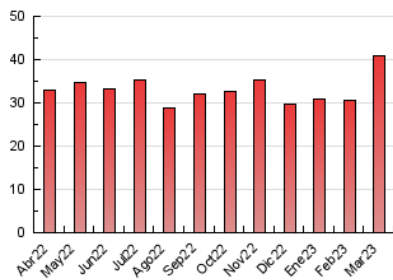

#### 3. Por día del mes (Nacional)

Día	N. únicos	Visitas	Páginas	Día	N. únicos	Visitas	Páginas	Día	N. únicos	Visitas	Páginas
1	559	691	1.380	11	372	504	822	21	600	723	1.410
2	672	810	1.431	12	357	523	819	22	586	704	1.510
3	654	792	1.409	13	586	801	1.485	23	777	940	1.867
4	433	528	825	14	573	743	1.548	24	684	819	1.802
5	376	467	640	15	553	685	1.653	25	395	487	1.081
6	562	734	1.187	16	590	702	1.485	26	384	451	869
7	717	903	1.618	17	453	548	1.239	27	581	684	1.327
8	647	825	1.510	18	359	435	867	28	674	830	1.885
9	676	882	1.572	19	348	426	766	29	653	814	1.702
10	604	774	1.314	20	422	513	1.043	30	619	753	1.593
								31	555	675	1.346

##### 4.1 Por día de la semana (promedio)

N. únicos / Visitas (x 100)

Páginas (x 100)

##### 4.2 Por franja horaria (promedio)

Visitas\_ (x 1000)

Páginas (x 1000)

##### 4.3 Por meses

N. únicos / Visitas (x 1000)

Páginas (x 1000)