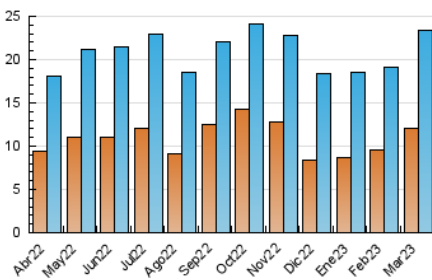

### 3. Por día del mes (Nacional e Internacional)

Día	N. únicos	Visitas	Páginas	Día	N. únicos	Visitas	Páginas	Día	N. únicos	Visitas	Páginas
1	616	753	1.548	11	411	544	864	21	714	840	1.535
2	729	869	1.572	12	386	552	853	22	693	815	1.630
3	728	867	1.493	13	626	844	1.531	23	903	1.071	2.005
4	486	584	892	14	655	825	1.661	24	785	923	1.911
5	410	504	681	15	630	764	1.751	25	481	578	1.192
6	617	791	1.251	16	618	730	1.517	26	436	505	930
7	768	957	1.690	17	472	568	1.266	27	684	790	1.447
8	677	855	1.563	18	387	465	915	28	778	935	2.014
9	739	949	1.675	19	372	452	796	29	789	959	1.883
10	660	832	1.383	20	455	547	1.079	30	726	862	1.709
								31	664	789	1.474

##### 4.1 Por día de la semana (promedio)

N. únicos / Visitas (x 100)

Páginas (x 100)

##### 4.2 Por franja horaria (promedio)

Visitas\_ (x 1000)

Páginas (x 1000)

##### 4.3 Por meses

N. únicos / Visitas (x 1000)

Páginas (x 1000)