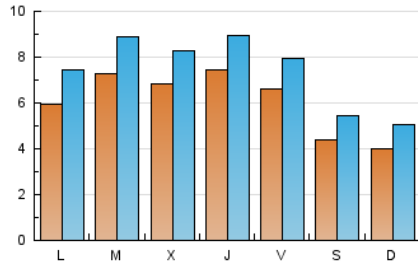

4. Gráficas (Nacional e Internacional)

4.1 Por día de la semana (promedio)

N. únicos / Visitas (x 100)