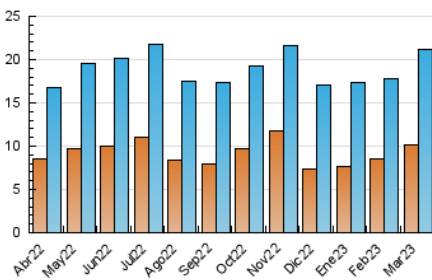

##### 4.1 Por día de la semana (promedio)

N. únicos / Visitas (x 100)

Páginas (x 100)

##### 4.2 Por franja horaria (promedio)

Visitas\_ (x 1000)

Páginas (x 1000)

##### 4.3 Por meses

N. únicos / Visitas (x 1000)

Páginas (x 1000)