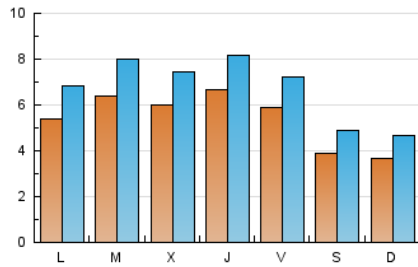

4. Gráficas (Nacional)

4.1 Por día de la semana (promedio)

N. únicos / Visitas (x 100)